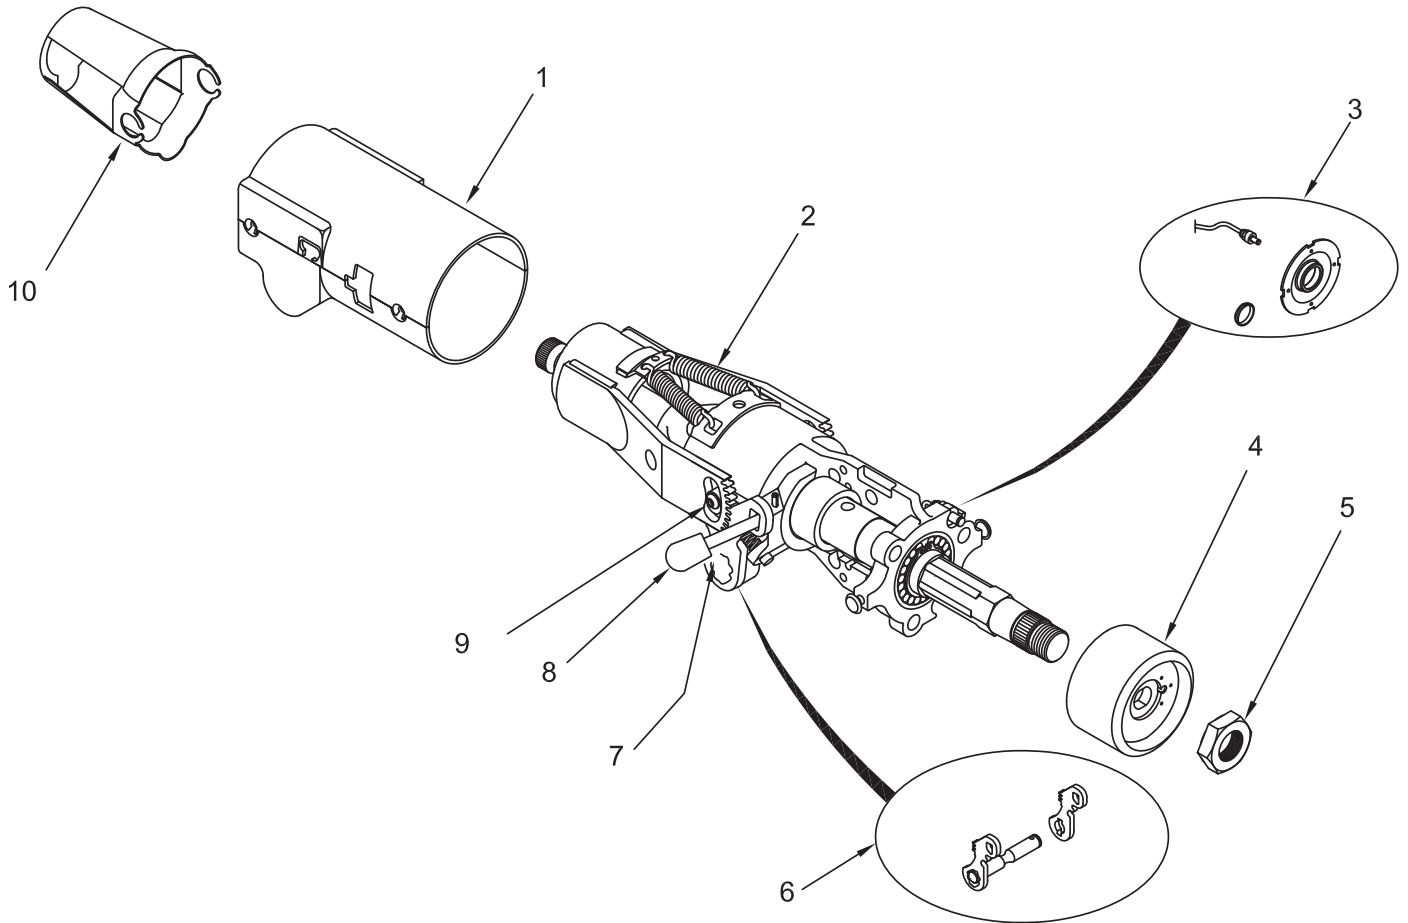

Steering Column

Item	Part No.	Qty	Description	Item	Part No.	Qty	Description
	598419		Steering Column				
1	245108	1	. Cover Kit	6	243432	1	. Rod & Pawl Kit
2	255081	1	. Spring	7	245113	1	. Tilt Lever Kit
3	245111	1	. Horn Brush Kit	8	245114	1	. Knob Kit
4	599403	1	. Gap Hider Kit	9	245115	1	. Tilt Stop Kit
5	255080	1	. Nut	10	* - - - - -	1	. Trough Cover Kit