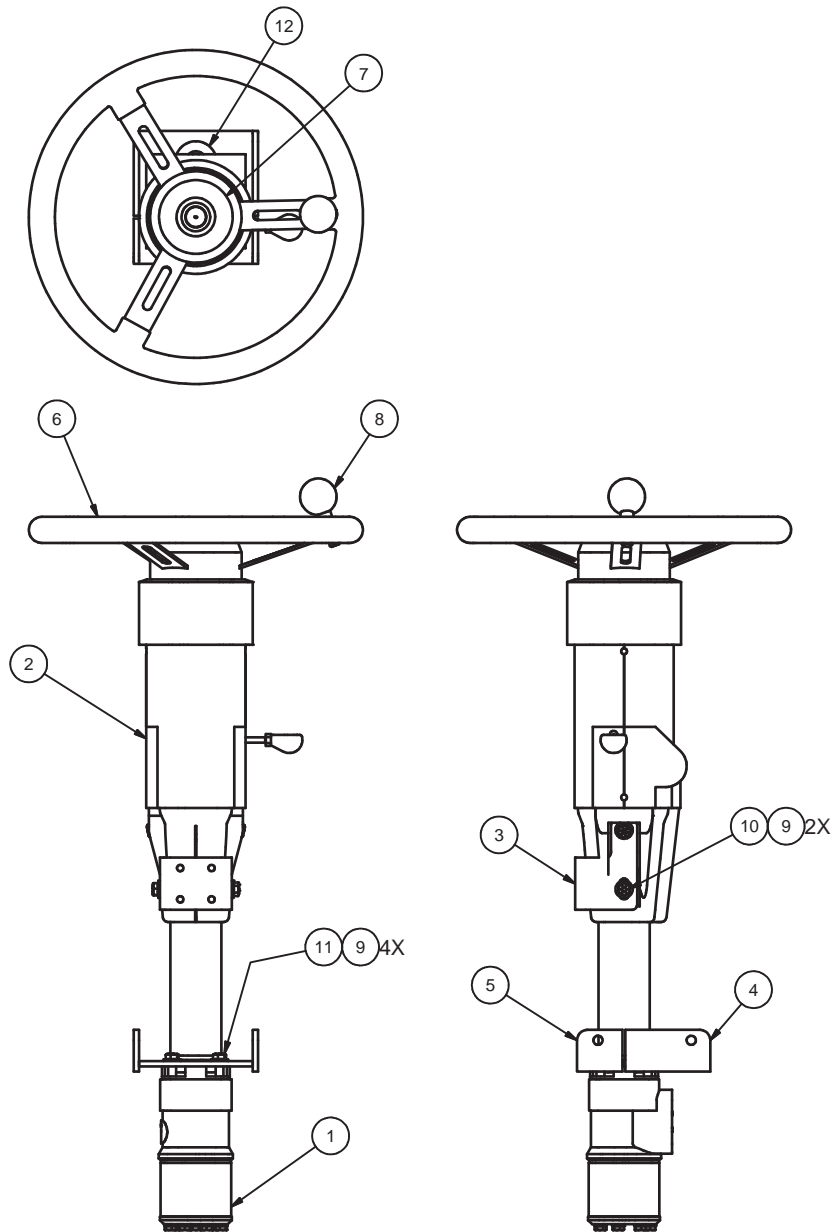

Steering Column Assembly

Item	Part No.	Qty	Description	Item	Part No.	Qty	Description
	<b>598418</b>		<b>Assembly, Steering Column</b>				
1	* 235218	1	. Steering Unit	7	234651	1	. Button, Horn
2	* 598420	1	. Steering Column	8	232182	1	. Knob, Spinner
3	598423	1	. Mnt Bracket, Steering Column	9	221767W	8	. Washer
4	599428	1	. Steering Column Lower Bracket	10	R13811034	4	. Capscrew
5	599425	1	. Steering Column Upper Bracket	11	Y17C-0624	4	. Capscrew
6	244506	1	. Steering Wheel	12	239083	1	. Grommet