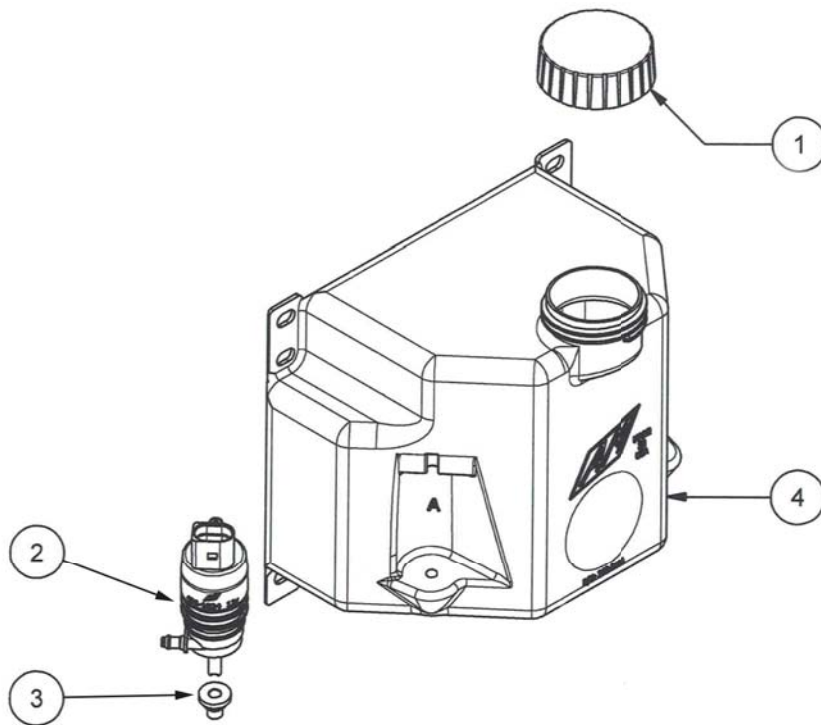

Washer Bottle

NOTE: LID TETHER NOT SHOWN

Item	Part No.	Qty	Description	Item	Part No.	Qty	Description
	598275		Washer Bottle				
1	599684	1	. Cap	3	599686	1	. Insert
2	599685	1	. Pump	4	599687	1	. Bottle