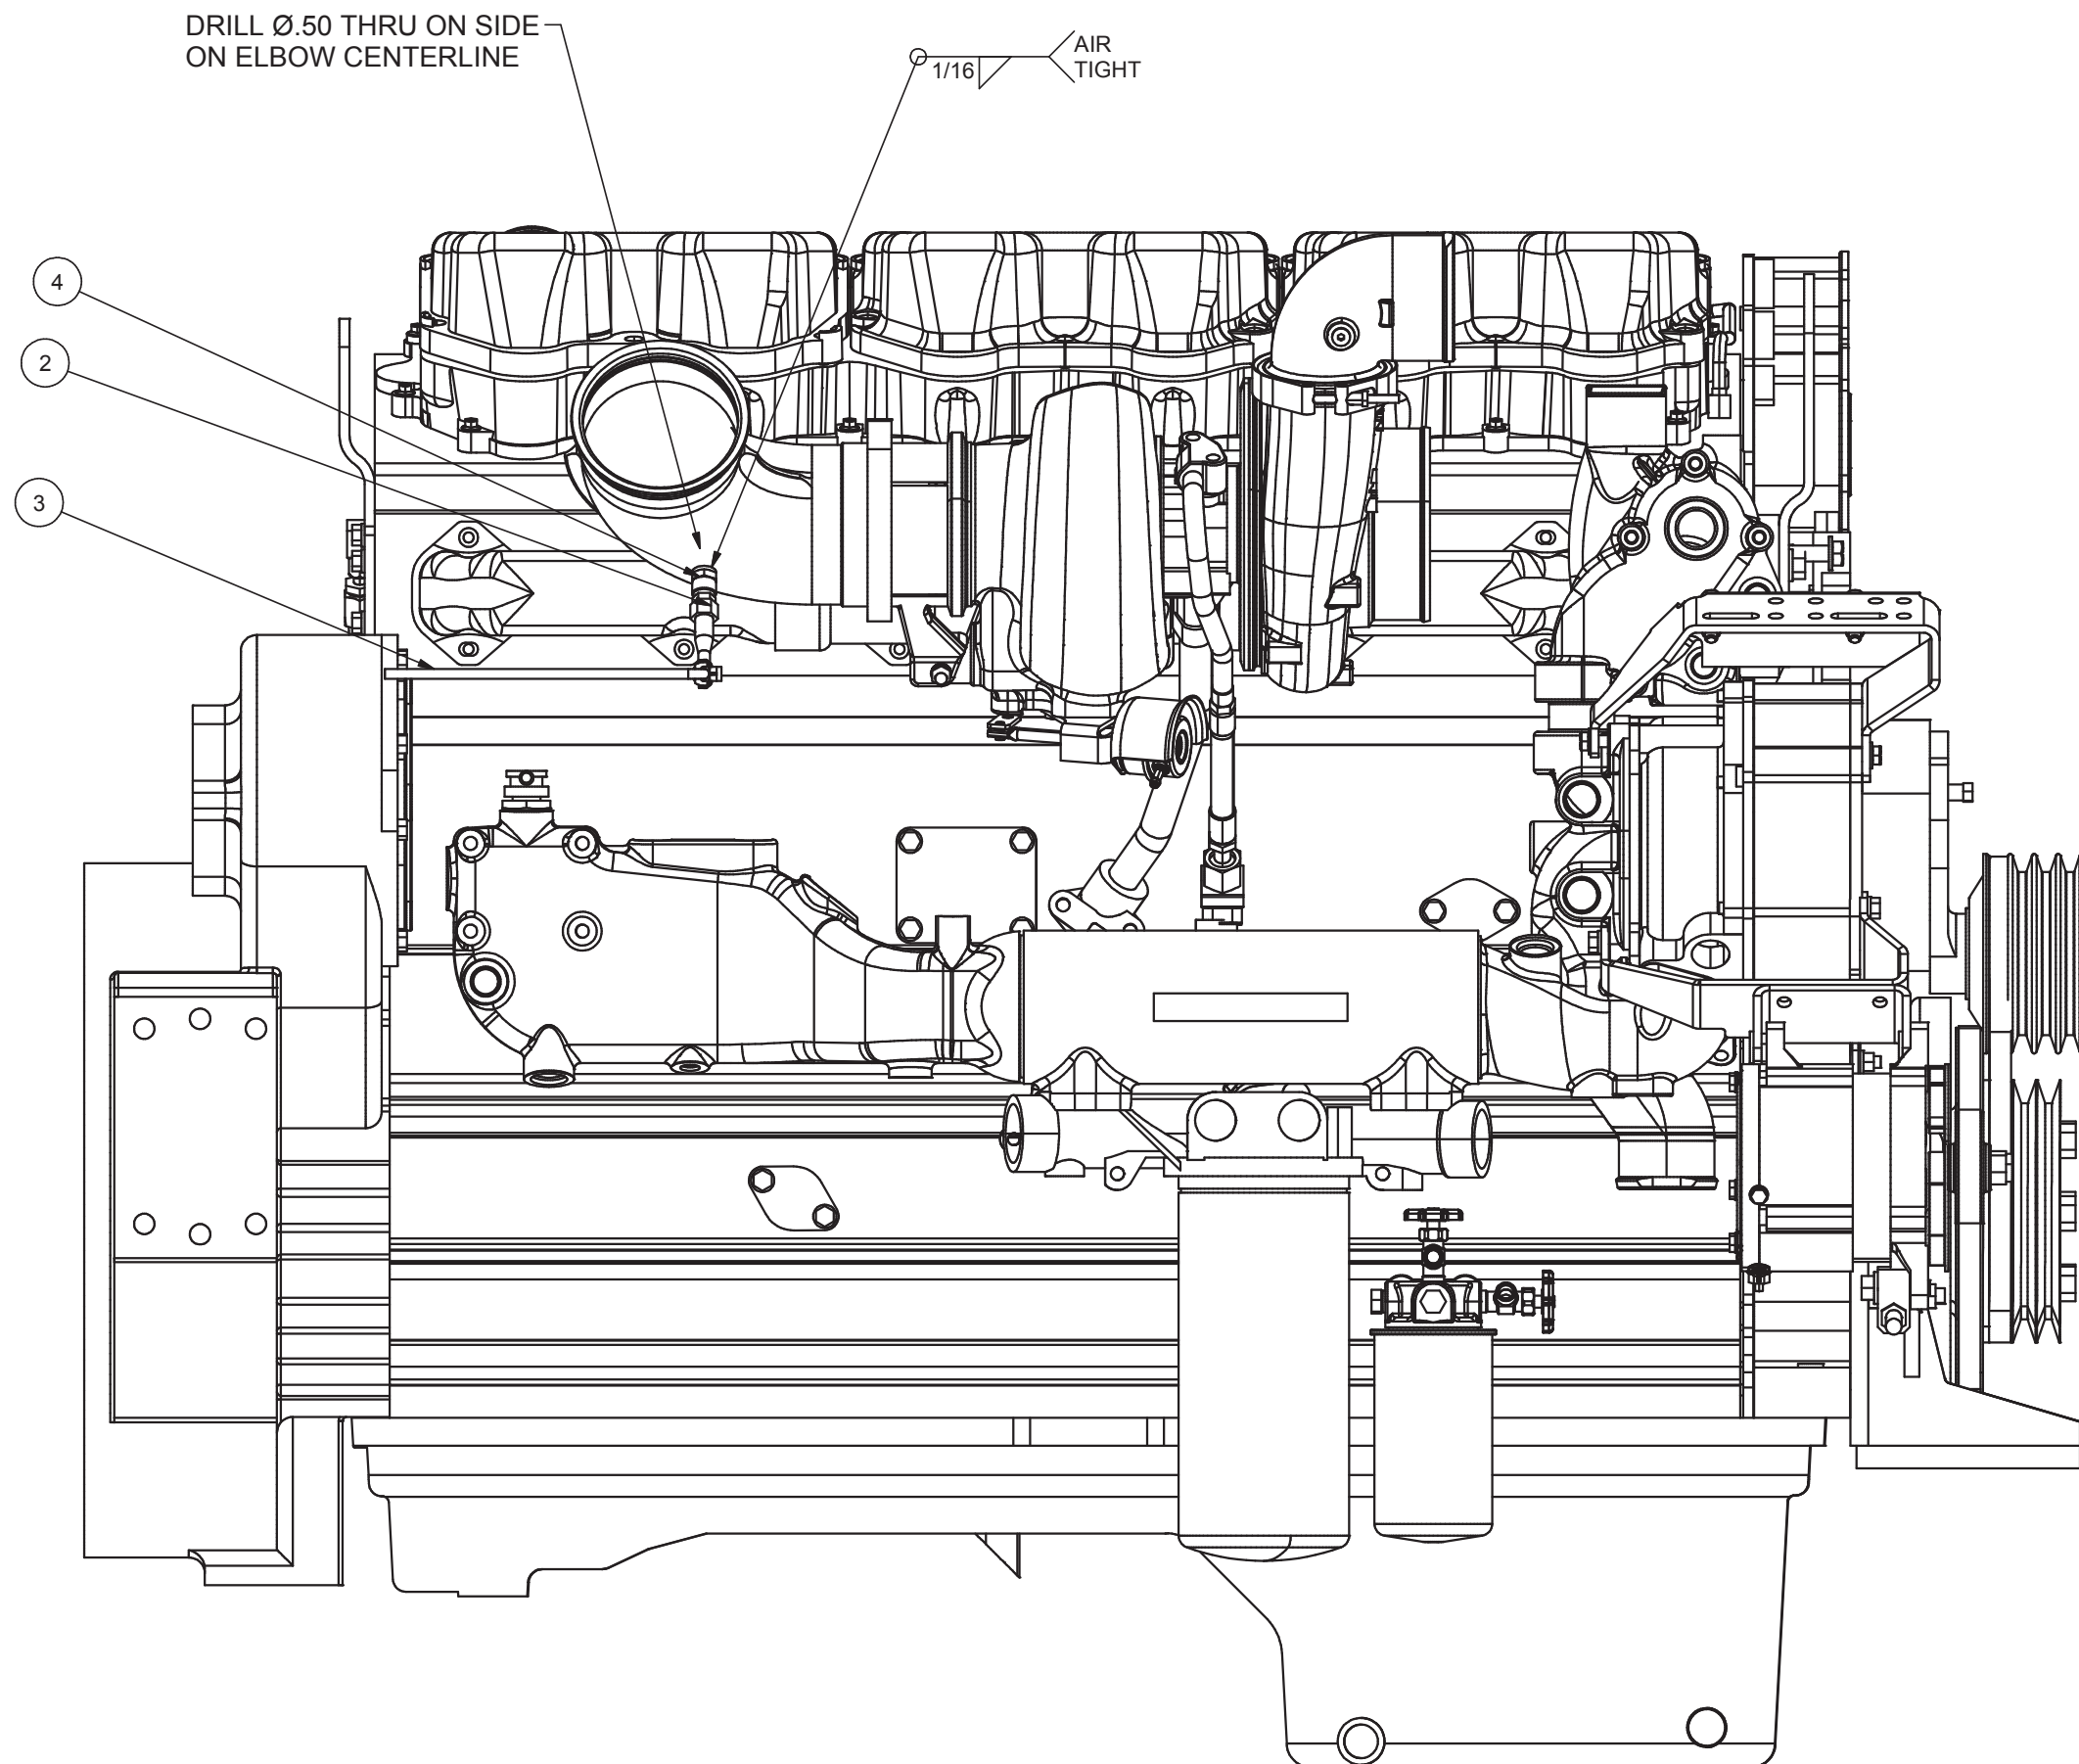

Kit, Turbo Temp Monitor

Kit, Turbo Temp Monitor

Item	Part No.	Qty	Description	Item	Part No.	Qty	Description
	591253		Kit, Turbo Temp Monitor				
1	254309	1	. Monitor, Turbo Temp	8	236502	1	. Switch, 24V
2	254310	1	. Probe, Thermocouple	9	Y87G-(1024)12	2	. Capscrew
3	254311	1	. Wire Harness, Thermocouple	10	00103338	4	. Flat Washer
4	45017	1	. Fitting	11	R13809543	2	. Locknut
5	591255	1	. Wire Harness	12	584017	1	. Decal
6	576690	1	. Decal	13	229289	1	. Switch
7	237346	1	. Lens, Yellow	14	247069	1	. Switchguard
				15	249388	1	. Lens, Black

SECTION A-A