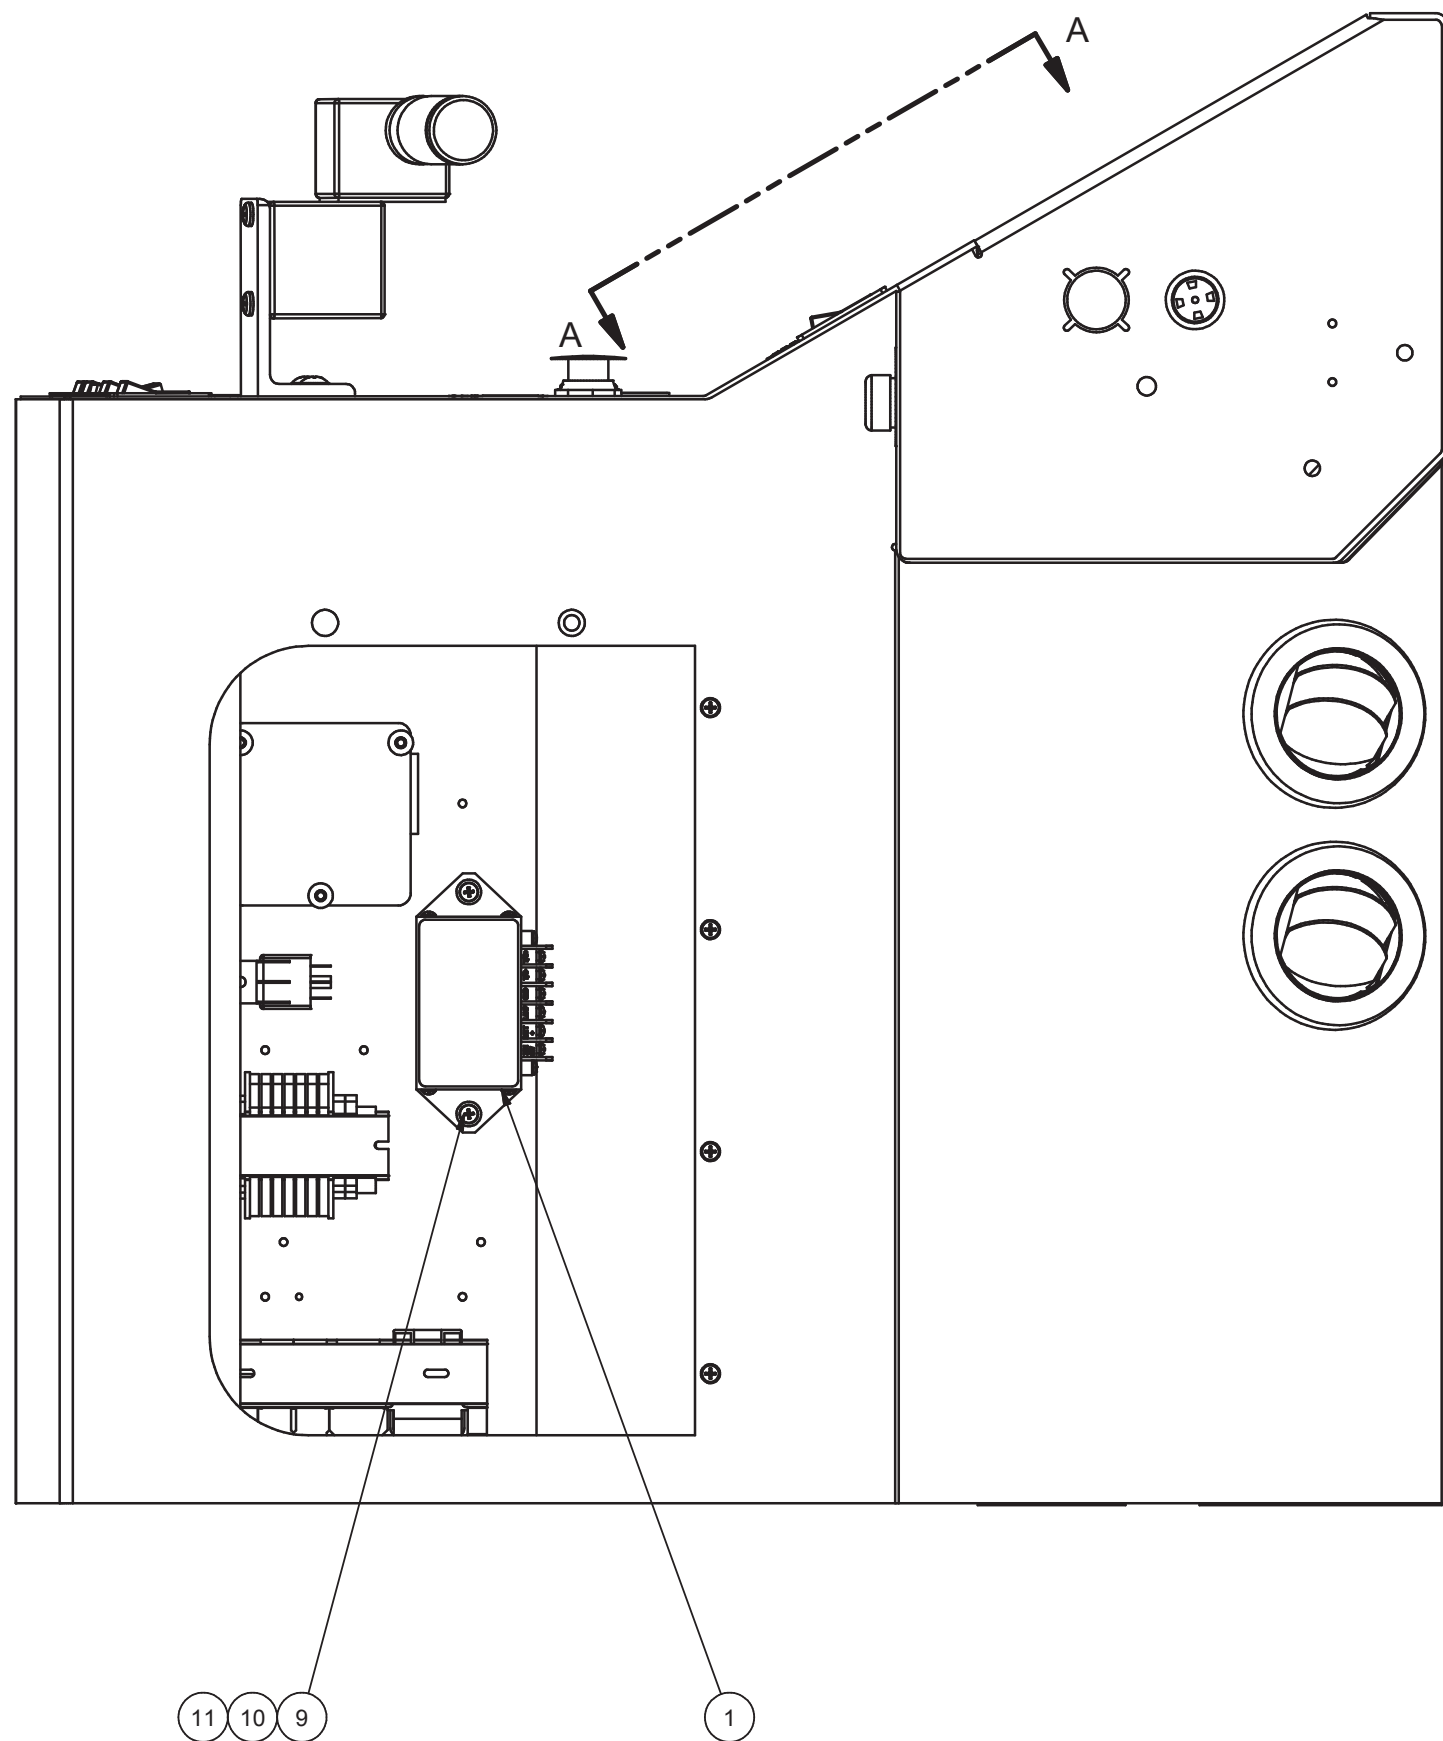

Kit, Turbo Temp Monitor

Kit, Turbo Temp Monitor

Item	Part No.	Qty	Description	Item	Part No.	Qty	Description
	591253		Kit, Turbo Temp Monitor				
1	254309	1	. Monitor, Turbo Temp	8	236502	1	. Switch, 24V
2	254310	1	. Probe, Thermocouple	9	Y87G-(1024)12	2	. Capscrew
3	254311	1	. Wire Harness, Thermocouple	10	00103338	4	. Flat Washer
4	45017	1	. Fitting	11	R13809543	2	. Locknut
5	591255	1	. Wire Harness	12	584017	1	. Decal
6	576690	1	. Decal	13	229289	1	. Switch
7	237346	1	. Lens, Yellow	14	247069	1	. Switchguard
				15	249388	1	. Lens, Black