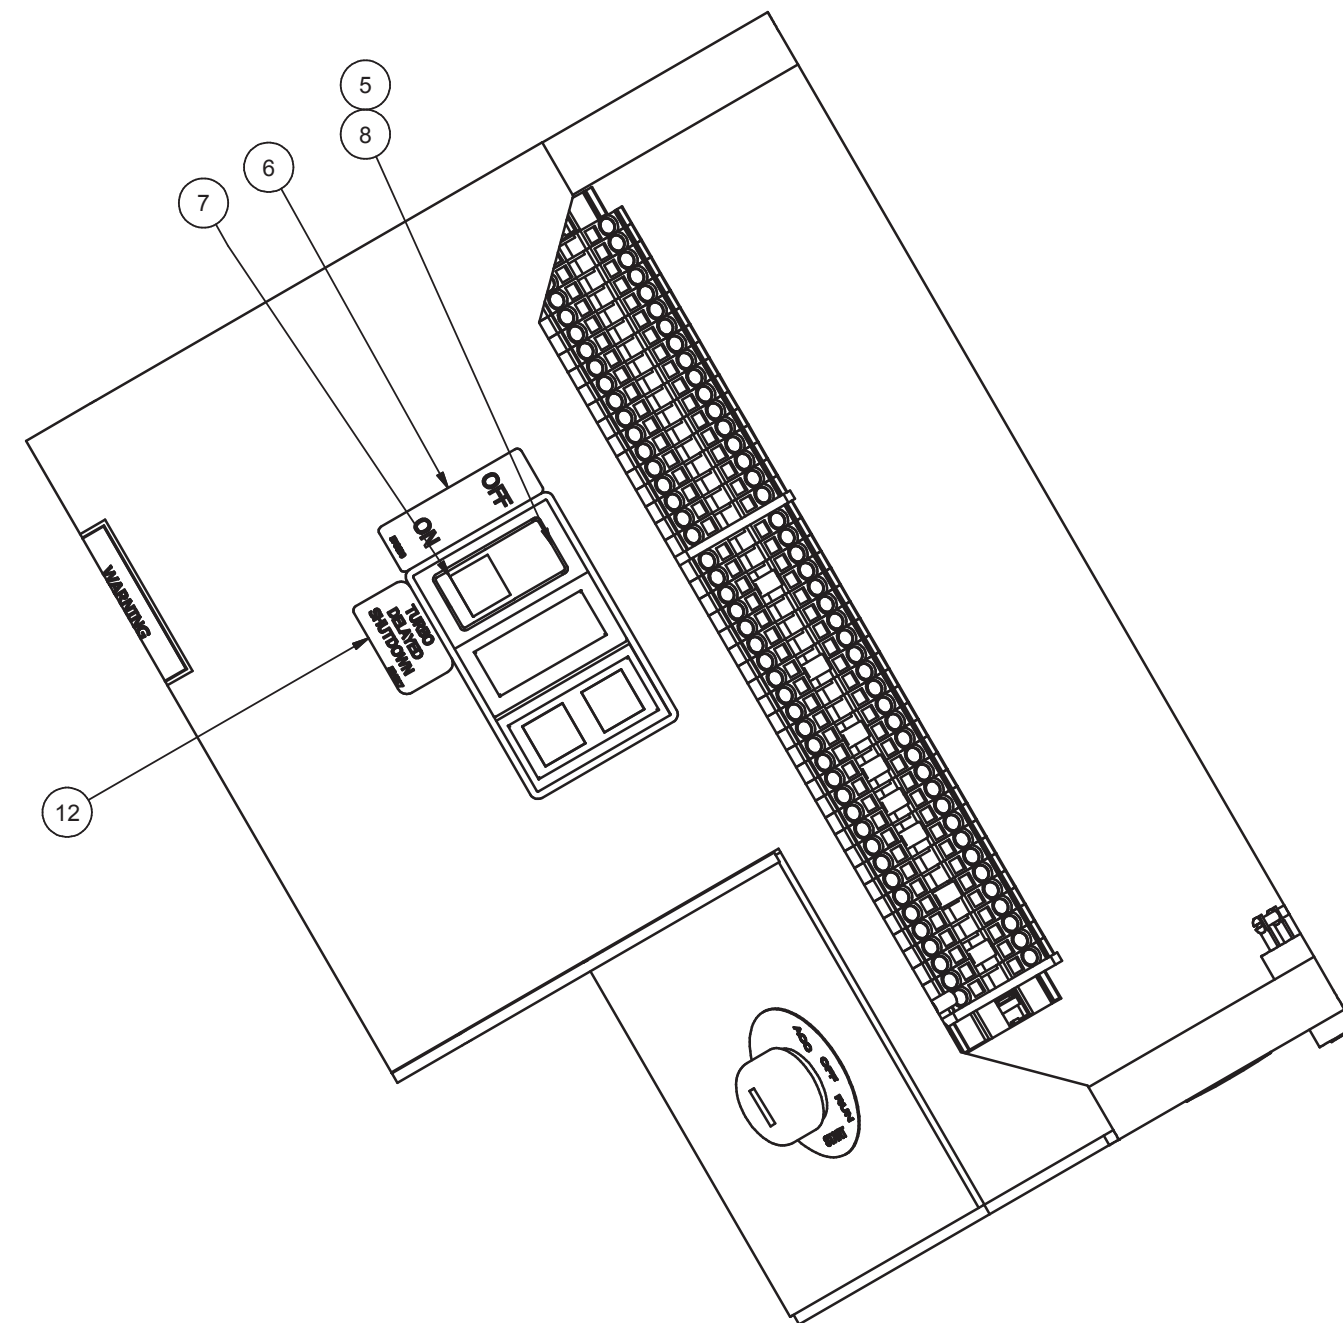

Kit, Turbo Temp Monitor

Kit, Turbo Temp Monitor

Item	Part No.	Qty	Description	Item	Part No.	Qty	Description
	591253		Kit, Turbo Temp Monitor				
1	254309	1	. Monitor, Turbo Temp	8	236502	1	. Switch, 24V
2	254310	1	. Probe, Thermocouple	9	Y87G-(1024)12	2	. Capscrew
3	254311	1	. Wire Harness, Thermocouple	10	00103338	4	. Flat Washer
4	45017	1	. Fitting	11	R13809543	2	. Locknut
5	591255	1	. Wire Harness	12	584017	1	. Decal
6	576690	1	. Decal	13	229289	1	. Switch
7	237346	1	. Lens, Yellow	14	247069	1	. Switchguard
				15	249388	1	. Lens, Black