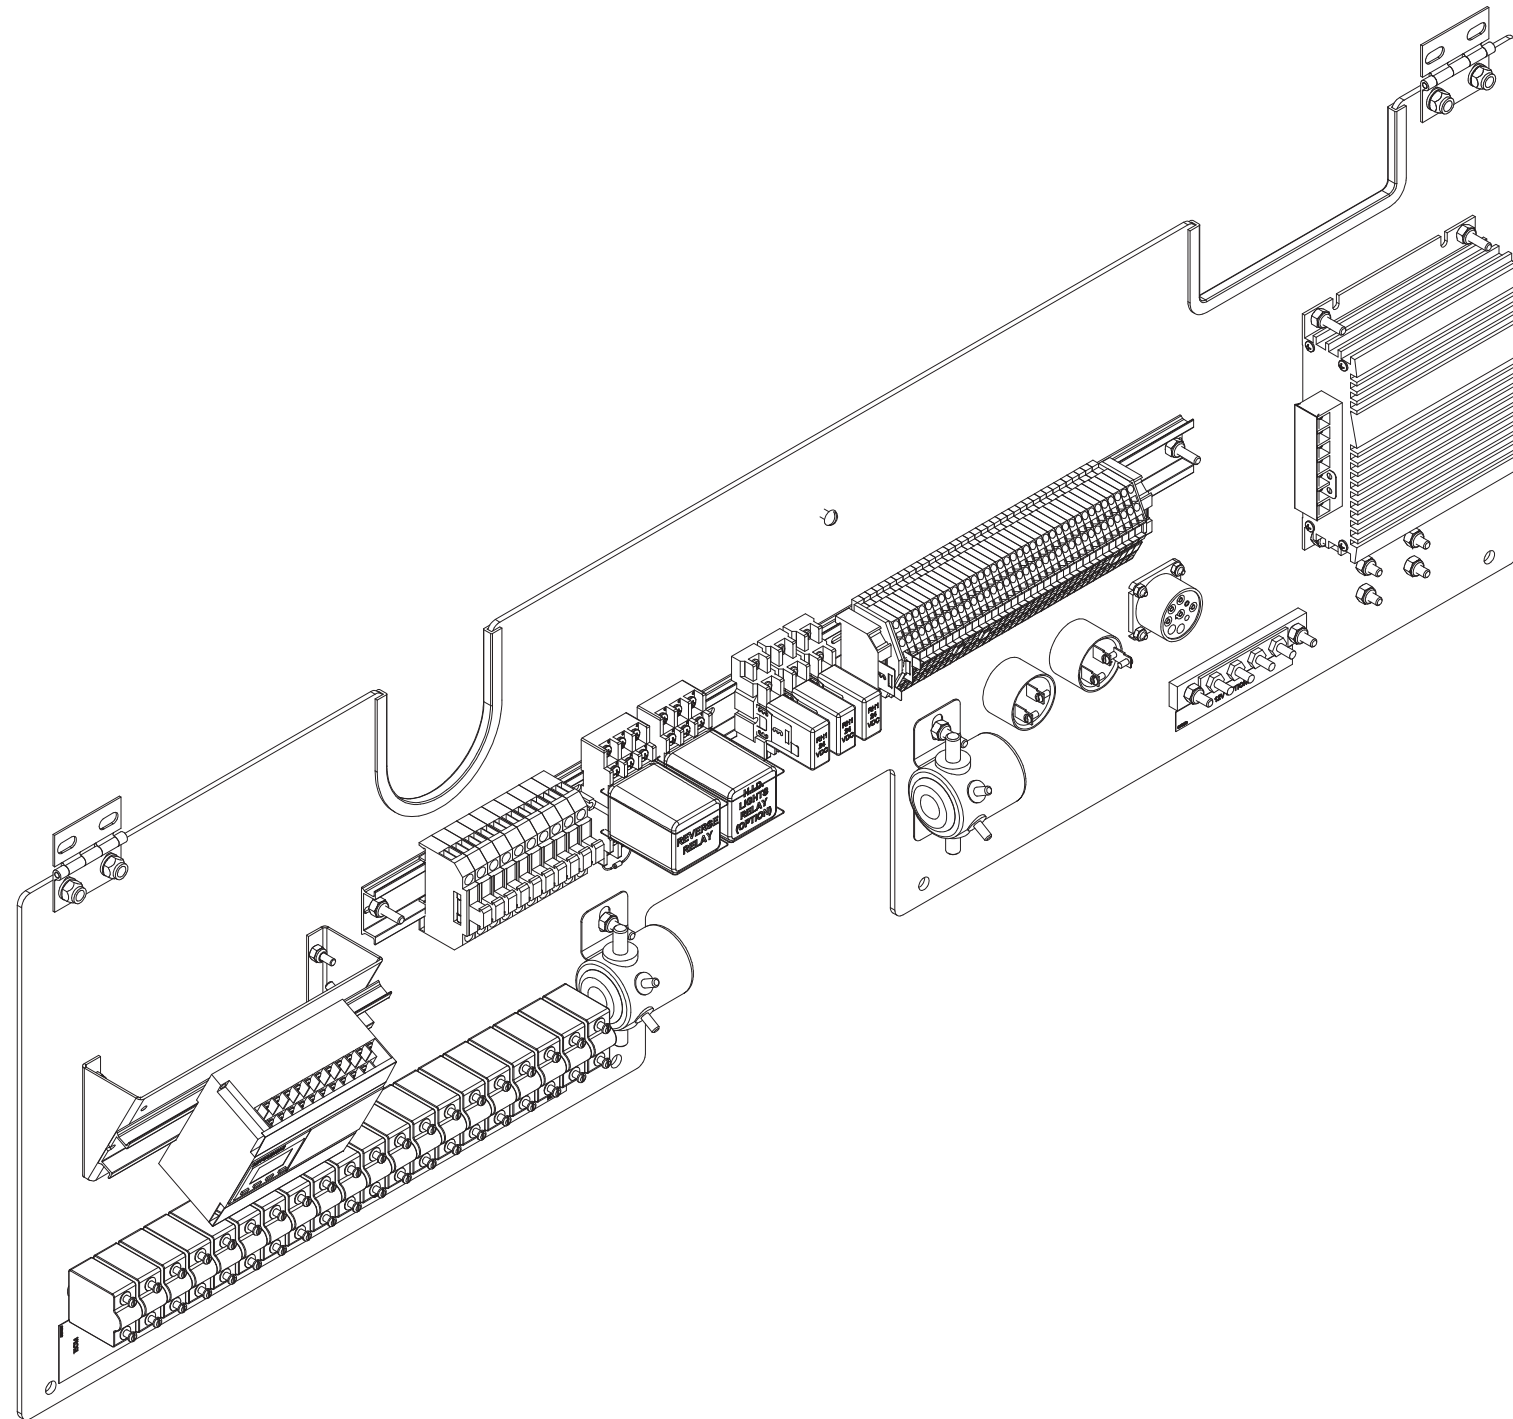

---

Panel Assembly, Terminal

## Panel Assembly, Terminal

Item	Part No.	Qty	Description	Item	Part No.	Qty	Description
	<b>587410</b>		<b>Panel Assembly, Terminal</b>				
1	581743	1	. Plate, Panel	26	223067	6	. Circuit Breaker
2	568241	2	. Hinge	27	245157	1	. Outlet, Power
3	09420904	4	. Capscrew	28	587403	2	. Decal
4	00103339	8	. Flat Washer	29	234495	6	. Capscrew
5	224209	4	. Nut, Esna	30	223062	1	. Circuit Breaker
7	229301	2	. Relay	31	242949	10	. Terminal, Fuse
8	R10547	1	. Buzzer	32	242950	20	. Fuse
9	226181	12	. Machine Screw	34	577598	1	. Bracket
10	224191	18	. Nut, Esna	35	234494	4	. Capscrew
11	22628	33"	. Rail, Din	36	238437	4	. Nut, Esna
12	239317	28	. Terminal Block	37	232903	1	. Power Converter
13	232238	2	. End Plate	38	248649	1	. Receptacle
14	236926	6	. Jumper, Horizontal	39	243476	1	. Cover, Dust
15	222328	2'	. Grommet	40	243633	1	. Horn
16	585823	1	. Program	41	232237	9	. Terminal Block
18	223377	1	. Circuit Breaker	42	229881	1	. Terminal Block
19	232909	2	. Relay Socket	43	570628	1	. Decal
20	232908	2	. Relay	44	238982	6	. Pin
21	232910	2	. Relay Spring	45	22632	3	. Relay Socket
22	241761	2	. End Stop	46	238891	3	. Relay
23	223063	1	. Circuit Breaker	47	22639	3	. Spring, Holddown
24	223065	3	. Circuit Breaker	48	256811	4	. Machine Screw
25	229306	8	. Circuit Breaker	49	247673	4	. Nut, Nylock

DETAIL A