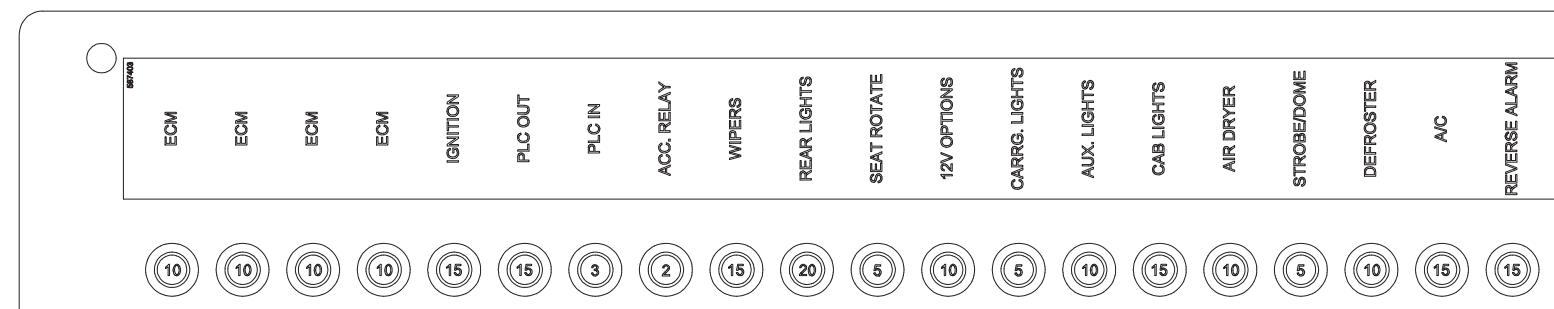

---

Panel Assembly, Terminal

## Panel Assembly, Terminal

Item	Part No.	Qty	Description	Item	Part No.	Qty	Description
	<b>587410</b>		<b>Panel Assembly, Terminal</b>				
1	581743	1	. Plate, Panel	26	223067	6	. Circuit Breaker
2	568241	2	. Hinge	27	245157	1	. Outlet, Power
3	09420904	4	. Capscrew	28	587403	2	. Decal
4	00103339	8	. Flat Washer	29	234495	6	. Capscrew
5	224209	4	. Nut, Esna	30	223062	1	. Circuit Breaker
7	229301	2	. Relay	31	242949	10	. Terminal, Fuse
8	R10547	1	. Buzzer	32	242950	20	. Fuse
9	226181	12	. Machine Screw	34	577598	1	. Bracket
10	224191	18	. Nut, Esna	35	234494	4	. Capscrew
11	22628	33"	. Rail, Din	36	238437	4	. Nut, Esna
12	239317	28	. Terminal Block	37	232903	1	. Power Converter
13	232238	2	. End Plate	38	248649	1	. Receptacle
14	236926	6	. Jumper, Horizontal	39	243476	1	. Cover, Dust
15	222328	2'	. Grommet	40	243633	1	. Horn
16	585823	1	. Program	41	232237	9	. Terminal Block
18	223377	1	. Circuit Breaker	42	229881	1	. Terminal Block
19	232909	2	. Relay Socket	43	570628	1	. Decal
20	232908	2	. Relay	44	238982	6	. Pin
21	232910	2	. Relay Spring	45	22632	3	. Relay Socket
22	241761	2	. End Stop	46	238891	3	. Relay
23	223063	1	. Circuit Breaker	47	22639	3	. Spring, Holddown
24	223065	3	. Circuit Breaker	48	256811	4	. Machine Screw
25	229306	8	. Circuit Breaker	49	247673	4	. Nut, Nylock