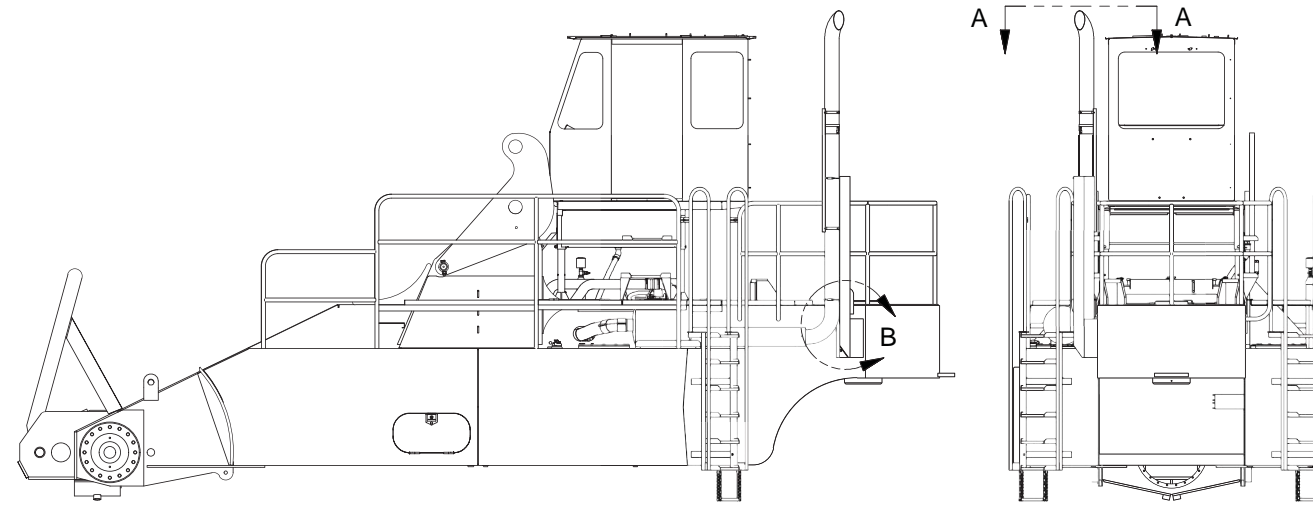

## Exhaust Installation

Item	Part No.	Qty	Description	Item	Part No.	Qty	Description
	<b>586780</b>		<b>Exhaust Installation</b>				
1	587015	1	. Silencer Weldment	11	208242	1	. Elbow
2	587006	1	. Support Weldment, Exh Tube	12	585252	1	. Tube, Flex
3	585733	1	. Angle	13	581828	1	. Elbow Weldment
4	251418	1	. Exhaust Stack	14	251421	2	. Clamp
5	587009	1	. Tube	15	16598W	4	. Capscrew
6	585729	1	. Plate, Mounting	16	223427	4	. Flat Washer
7	251419	2	. Guard	17	R13811193	4	. Locknut
8	251420	4	. Kit, Clamp	18	R13812514	4	. Lockwasher
9	218299	1	. Elbow	19	16813W	4	. Capscrew
10	226586	4	. Seal Clamp	20	221771W	8	. Washer