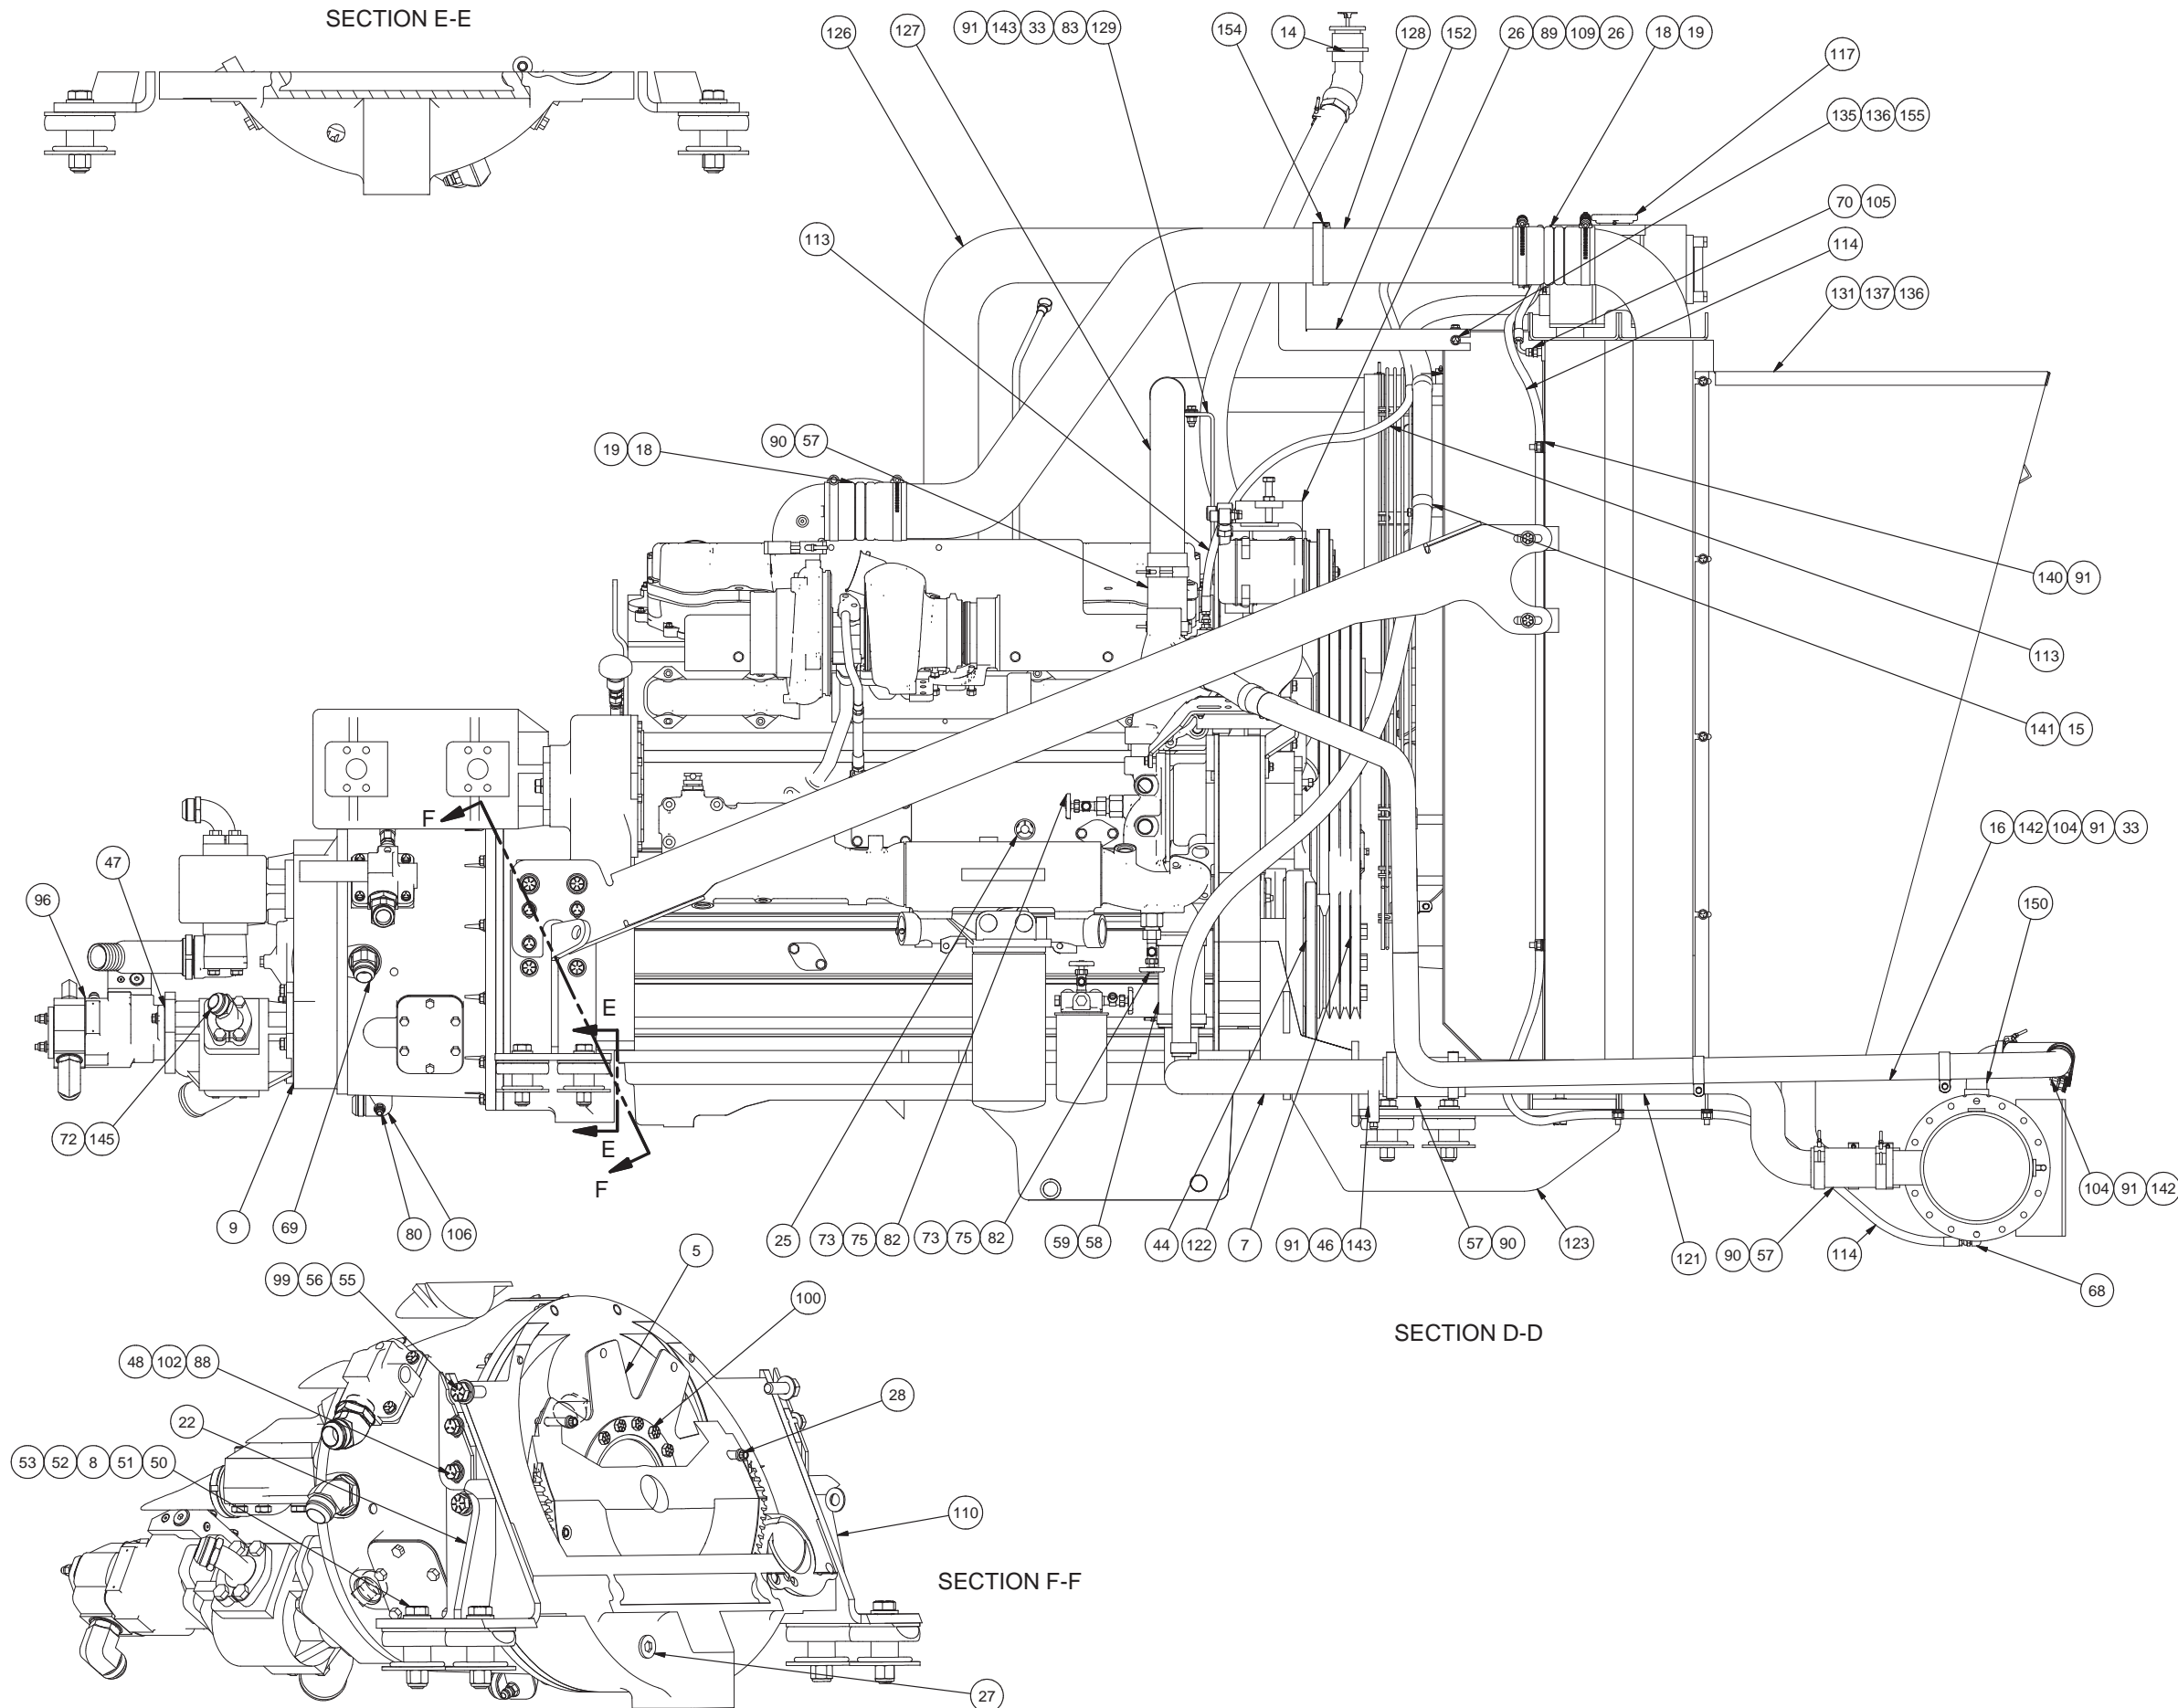

SECTION A-A