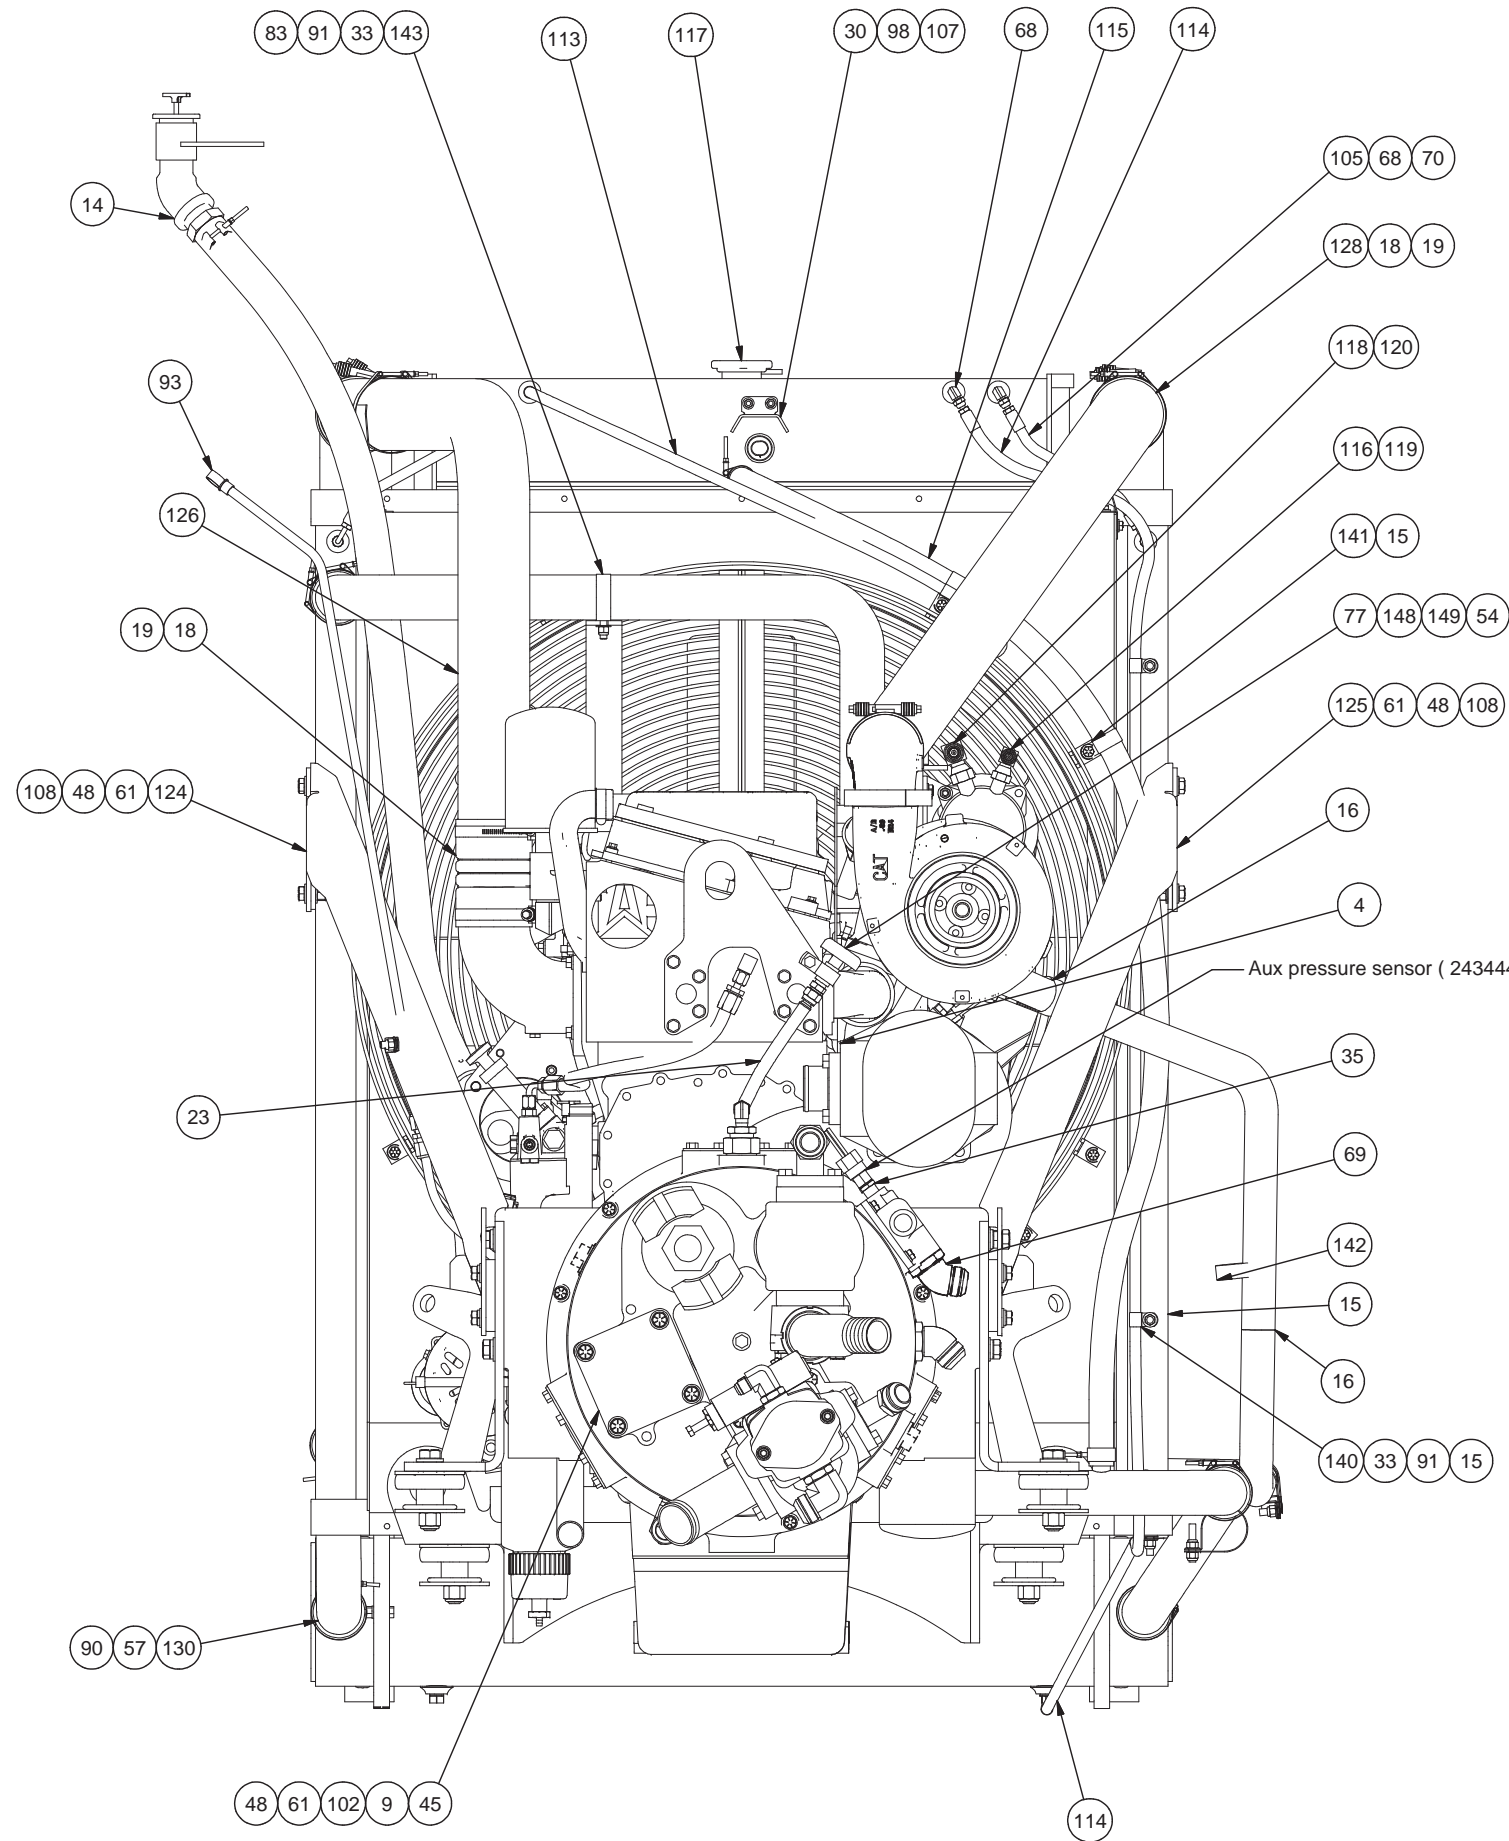

SECTION G-G