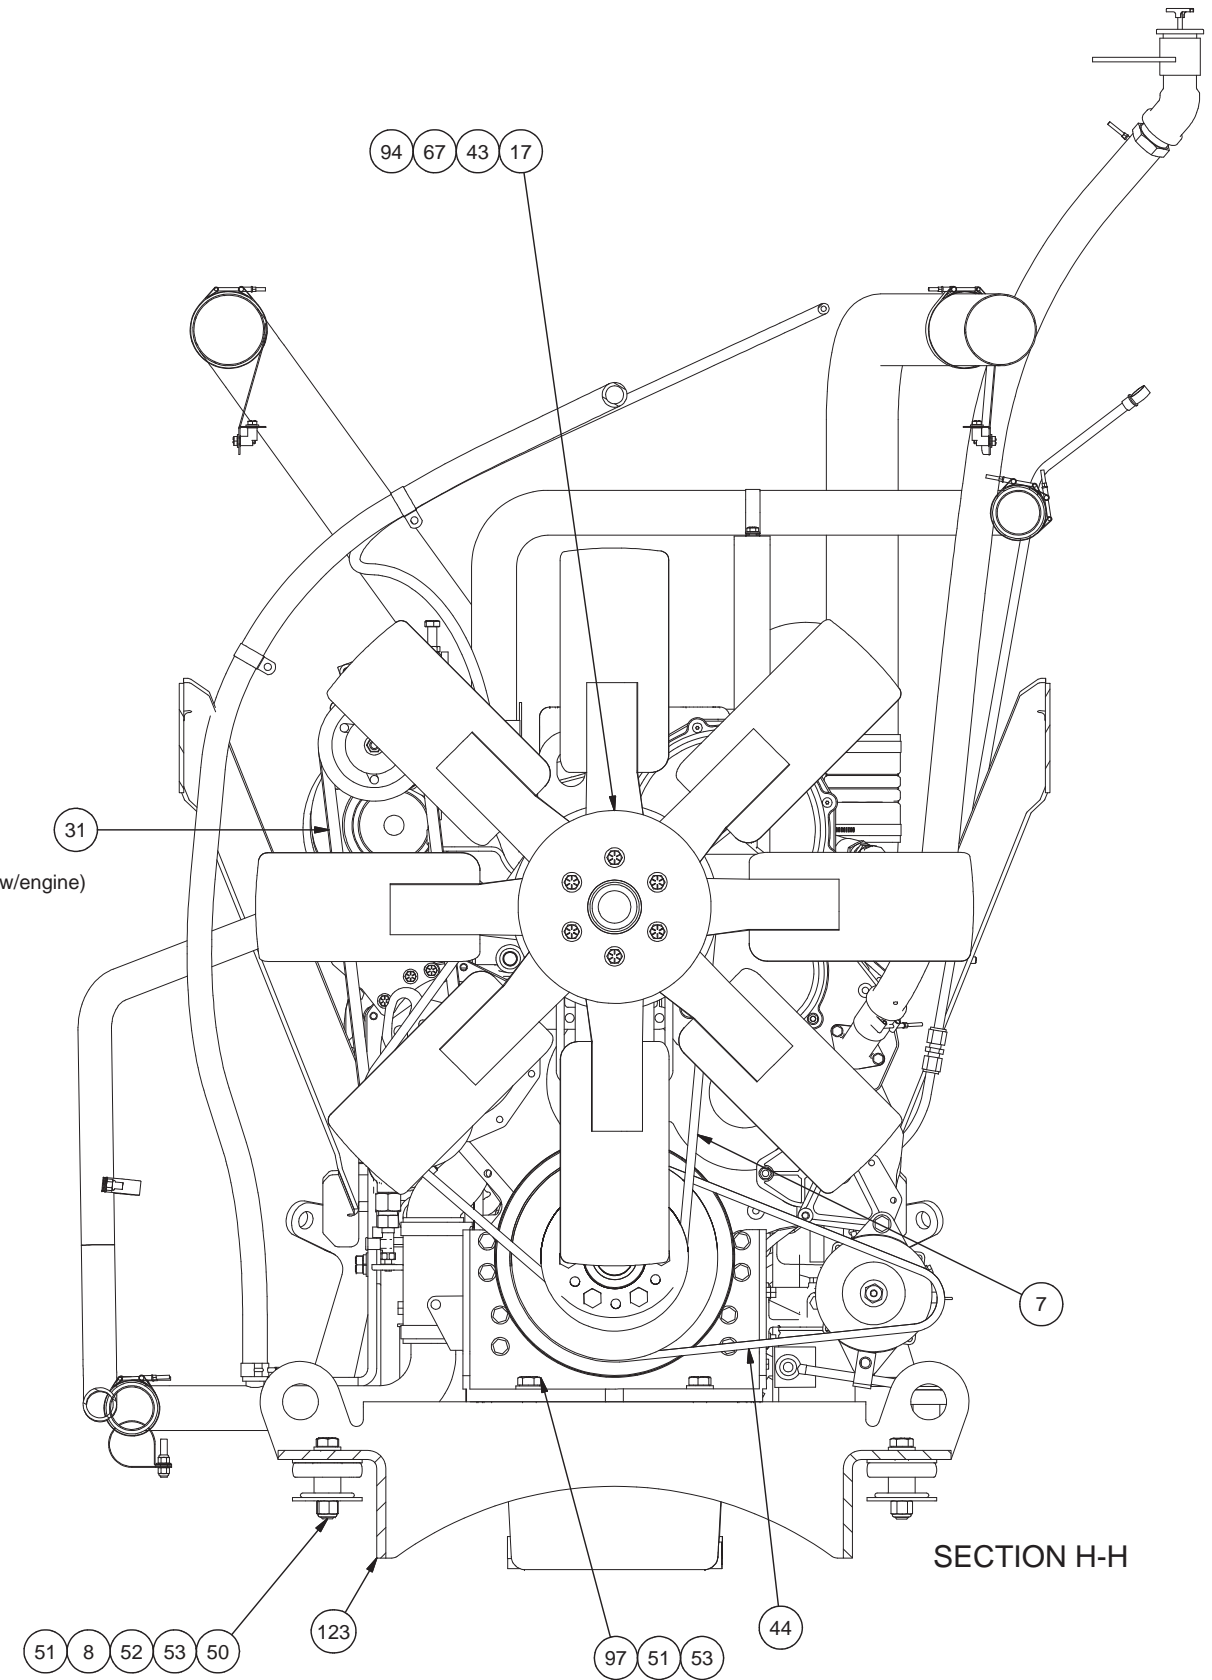

SECTION H-H