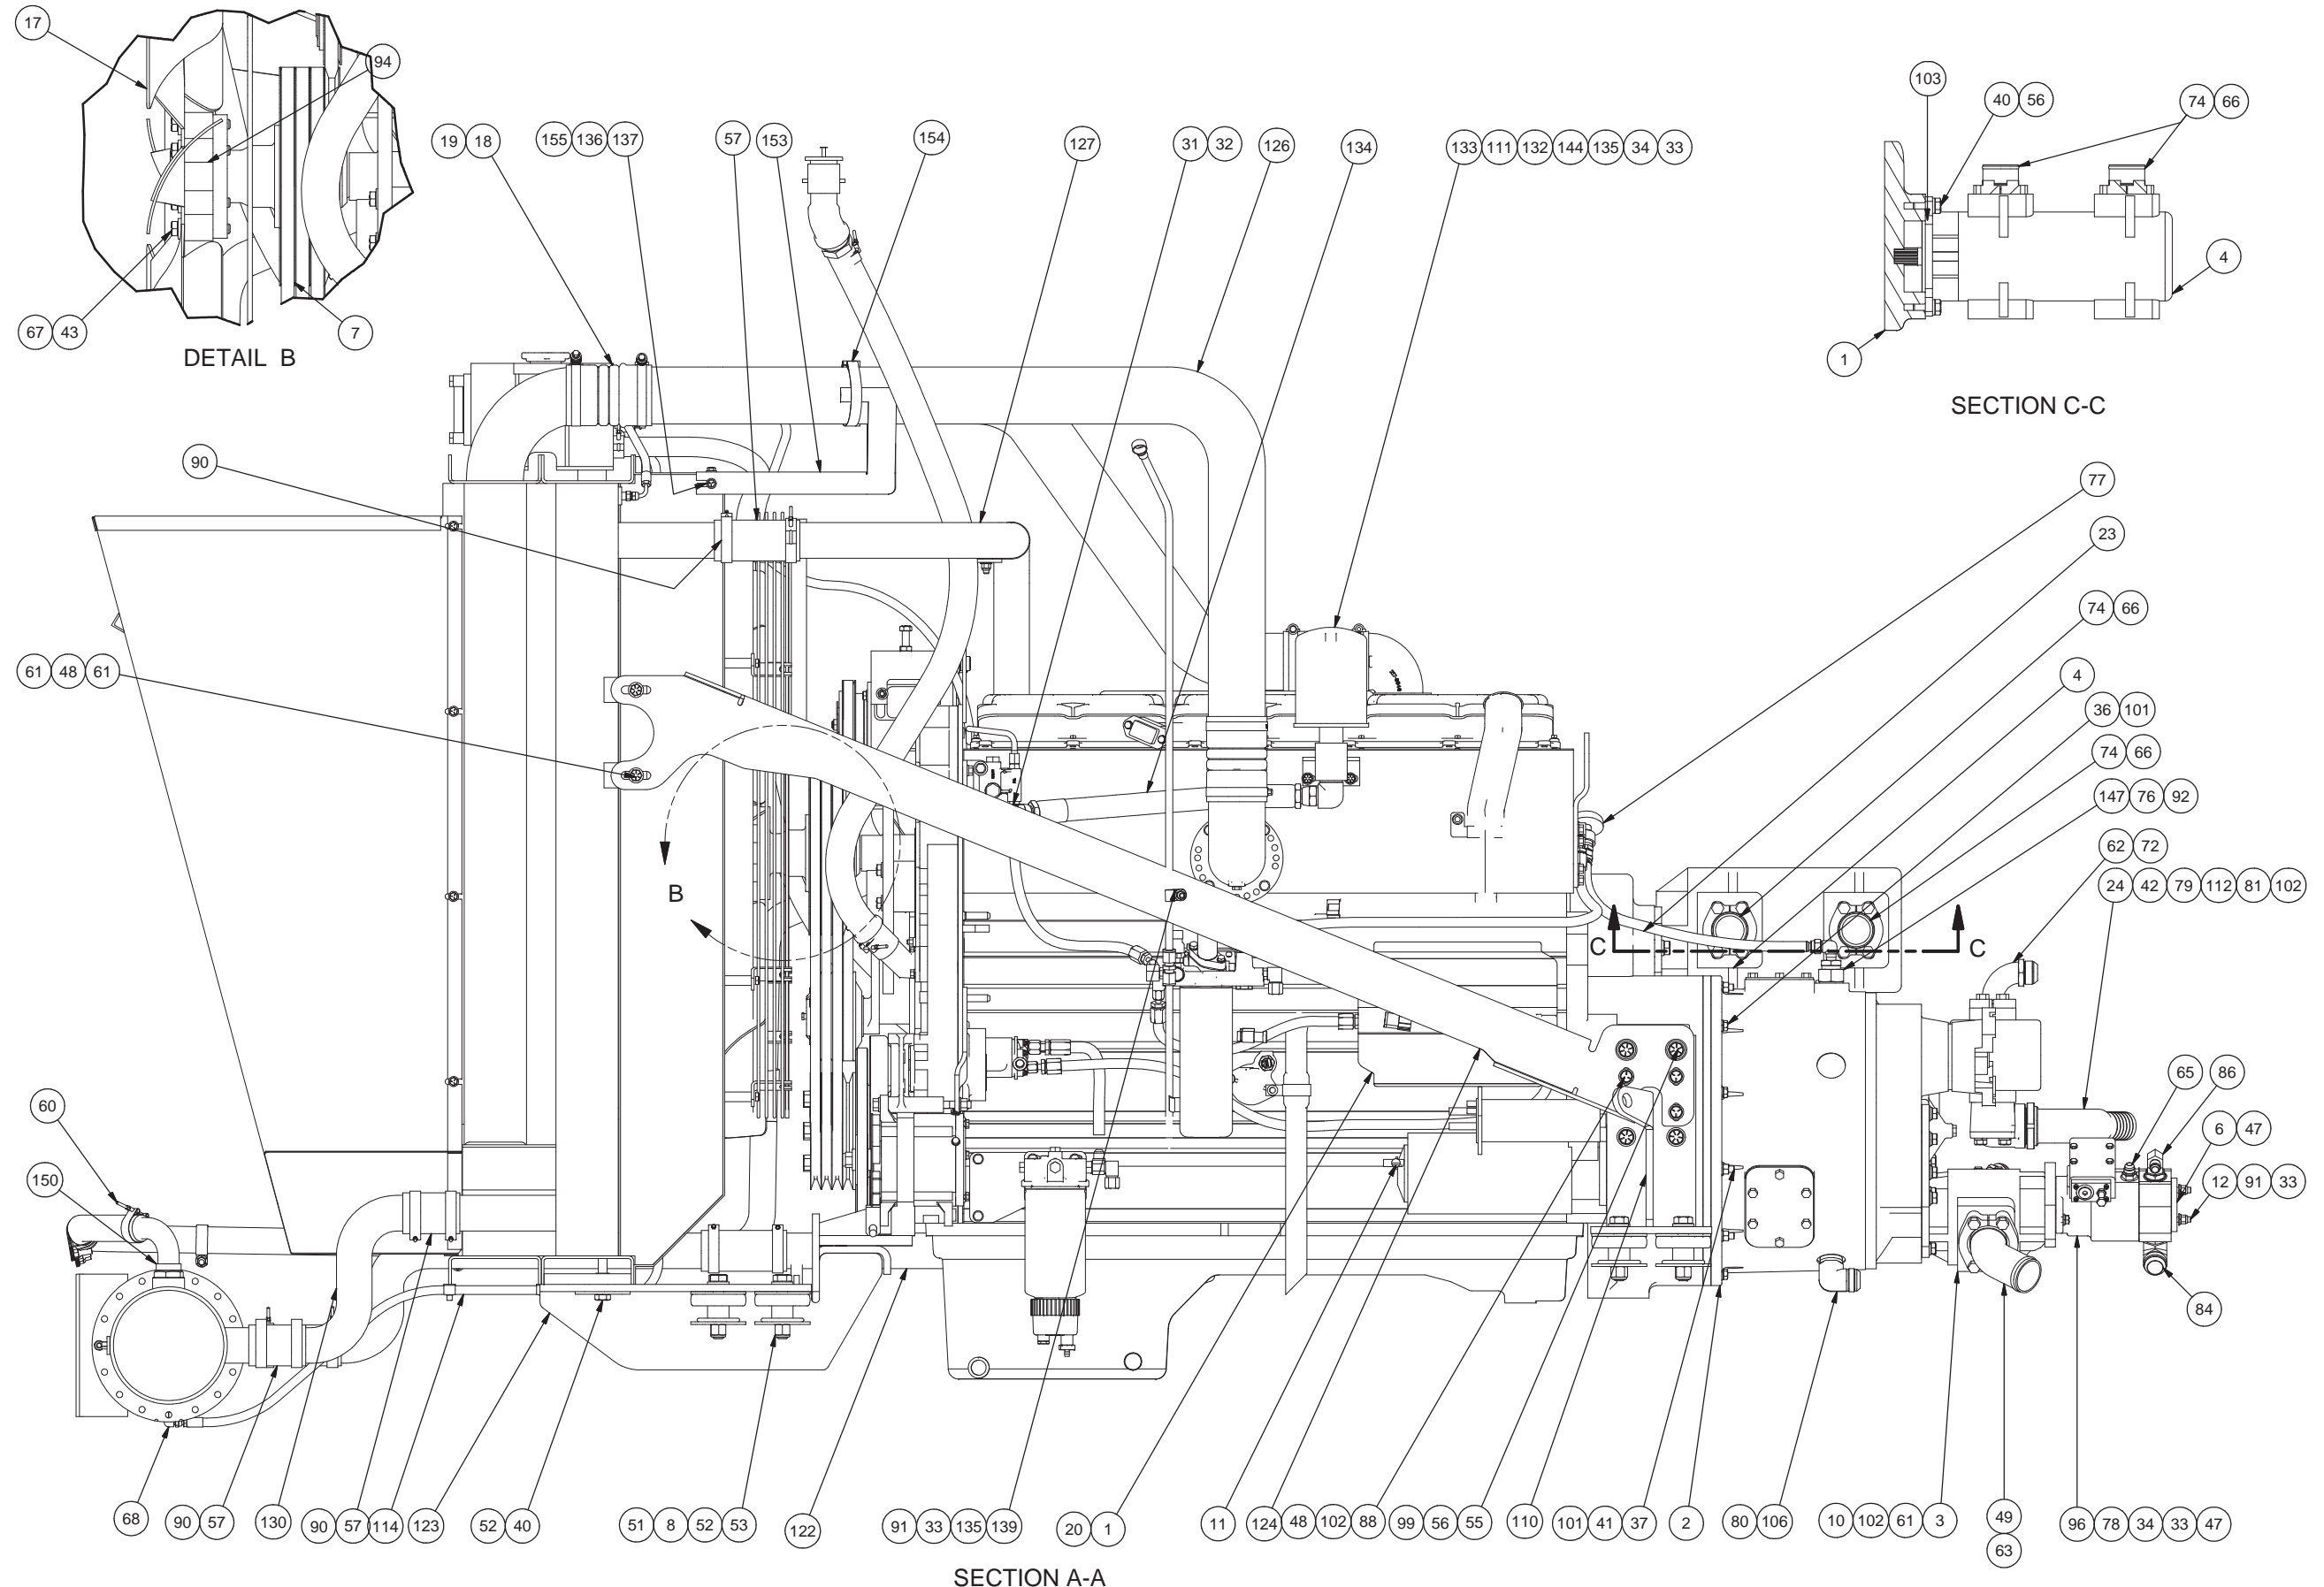

SECTION A-A

DETAIL B

SECTION C-C