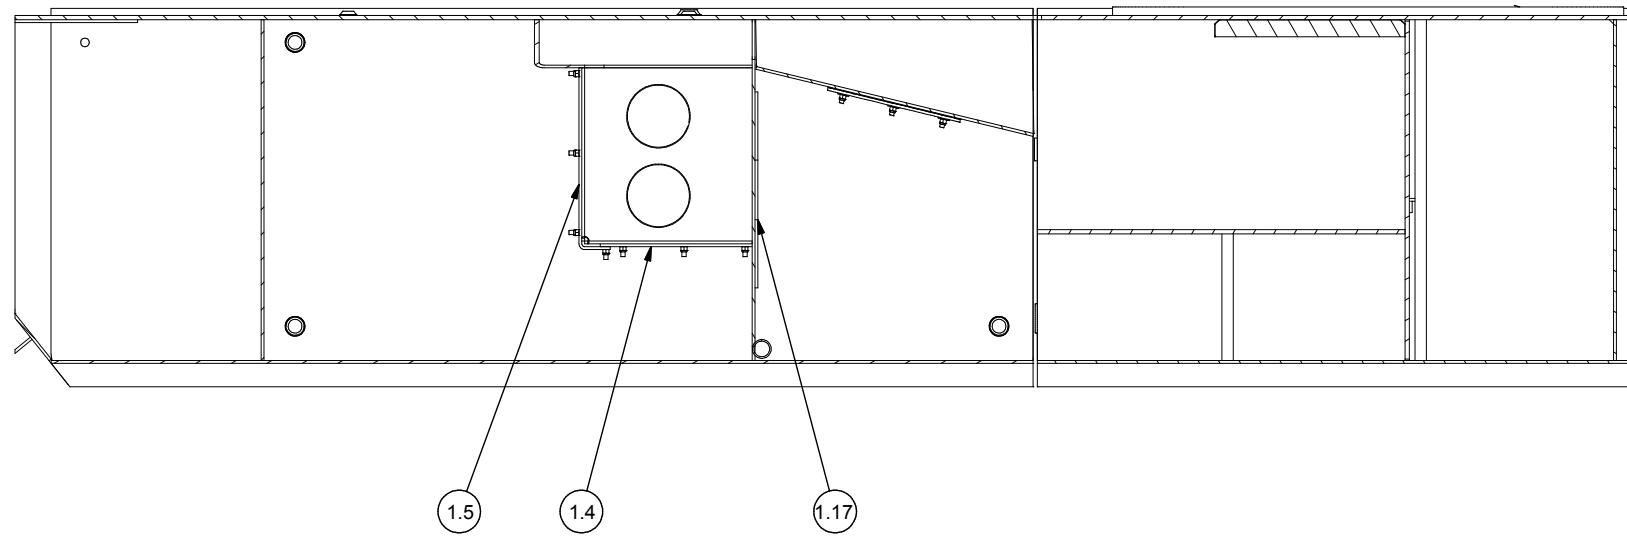

SECTION D-D