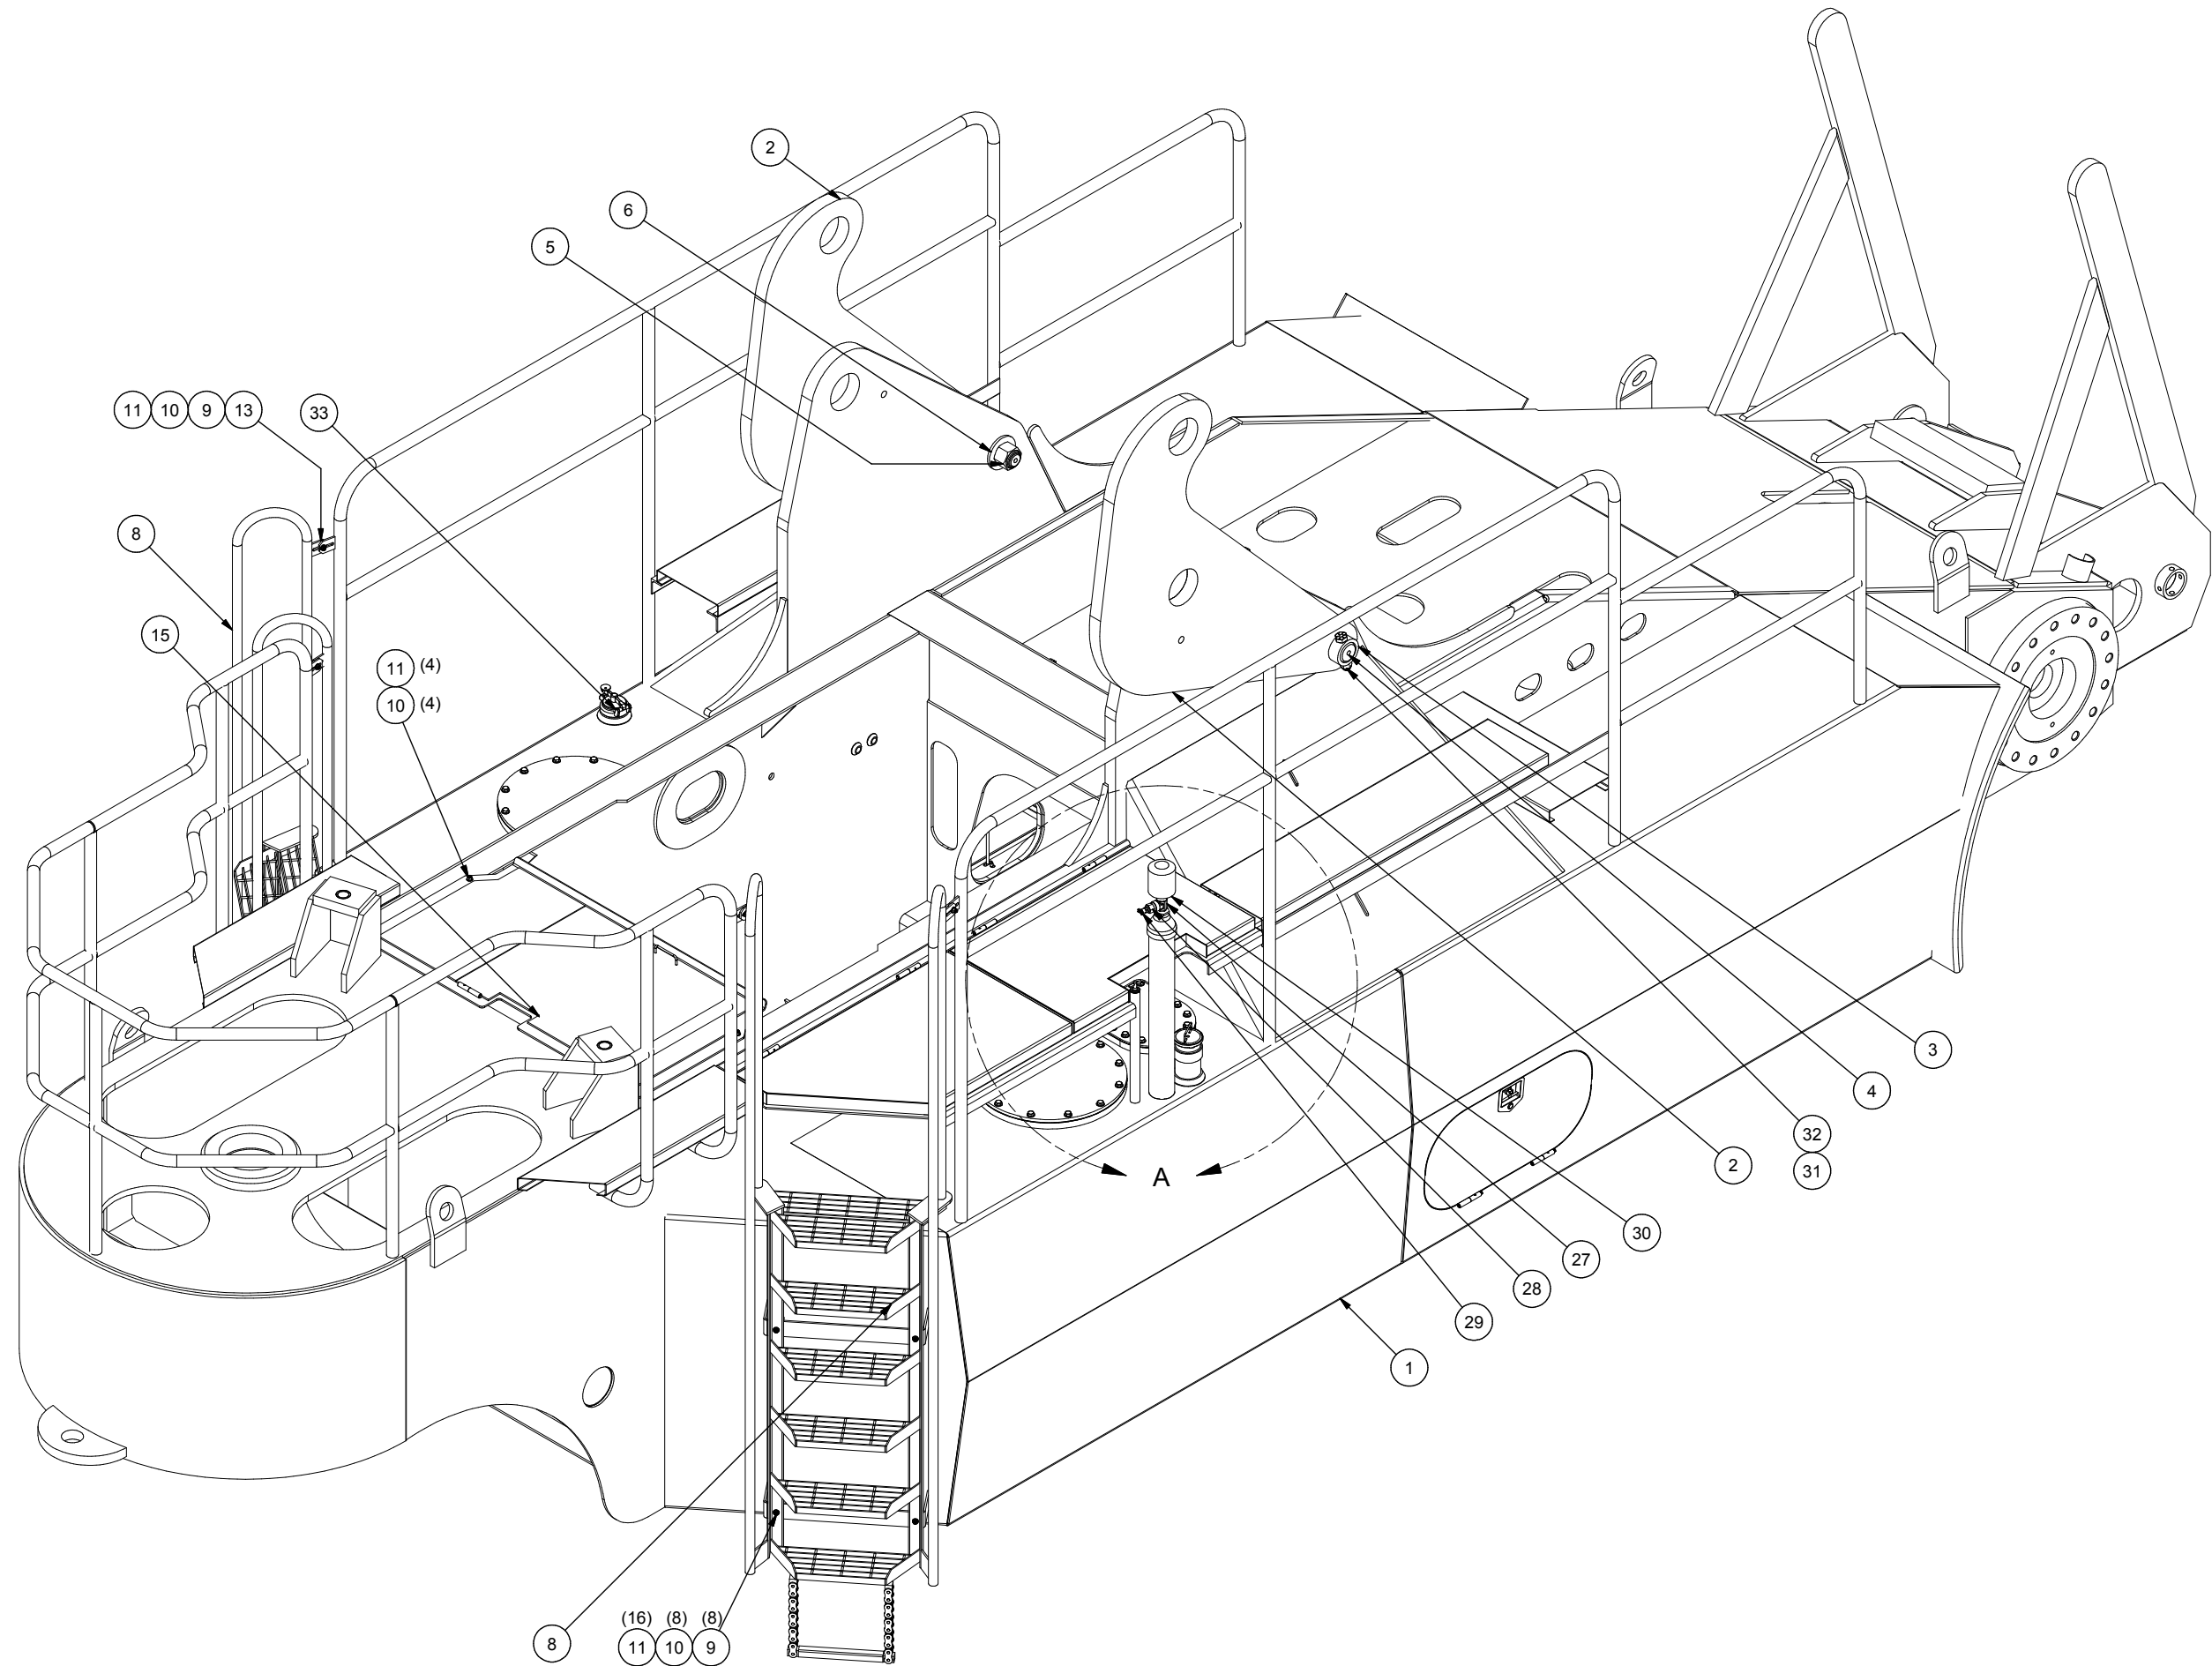

Chassis Assembly

Chassis Assembly

Item	Part No.	Qty	Description	Item	Part No.	Qty	Description
	586744		Chassis Assembly				
1	586745	1	. Chassis	6	574534	2	. Washer
1.1	563775	1	.. Gasket	7	* 582937	1	. Battery Box Installation
1.2	554150	1	.. Cover	8	586481	2	. Ladder Weldment
1.3	223654	18	.. Nut	9	221499W	12	. Capscrew
1.4	563863	1	.. Plate	10	R13811191	16	. Locknut
1.5	563750	1	.. Plate	11	221767W	28	. Washer
1.6	555064	2	.. Gasket	13	587369	8	. Plate, Tab
1.7	554445	2	.. Plate, Manhole Cover	15	587390	1	. Grate Weldment, Rear
1.8	22156W	42	.. Capscrew	19	R565295	6	. Plate, Magnetic
1.9	201569	42	.. Flatwasher	20	503407	1	. Dipstick Assembly,Hydraulic Oil
1.10	562468	1	.. Gasket	21	221907	1	. Fitting
1.11	562469	1	.. Cover	22	251714	1	. Filler Neck
1.12	551380	4	.. Hinge Assembly	23	R14340	1	. Strainer
1.13	236307	2	.. Handle	24	R1917921	1	. Cap
1.14	00106263	8	.. Washer	25	222503	1	. Coupling, Reducer
1.15	560101	2	.. Door	26	00144053	1	. Bushing, Reducer
1.16	554520	1	.. Cover	27	209159	1	. Fitting
1.17	227042	1	.. Fitting	28	209505	1	. Fitting
2	563265	2	. Plate	29	211398	1	. Draincock
3	522957	2	. Lock Collar	30	224744	1	. Filler Breather
4	563700	2	. Pin,Stab Ear		230463	1	.. Element
5	219930	2	. Nut	31	R13801901	2	. Capscrew
				32	00274991	2	. Hex Nut
				33	256895	1	. Fill, Fuel Tank

* See Separate Coverage

DETAIL A

SECTION D-D

SECTION C-C