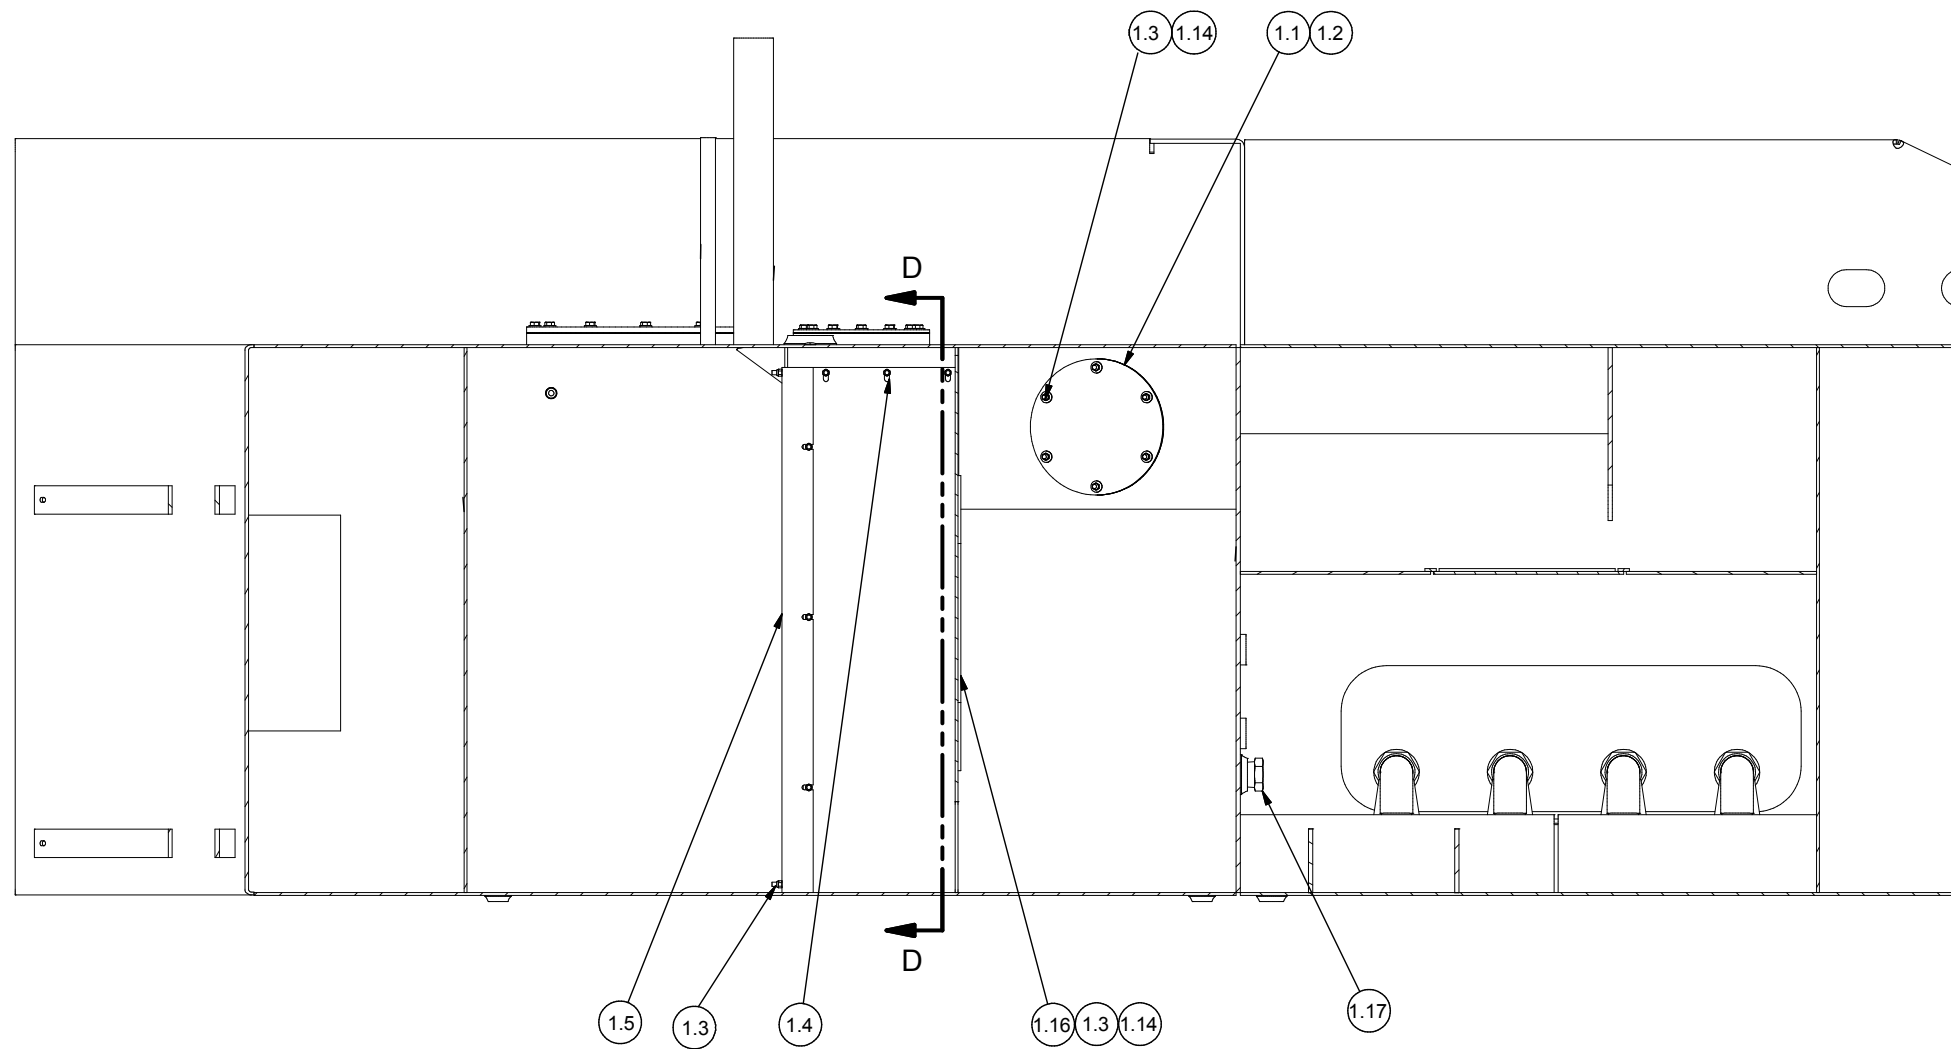

Chassis Assembly

Chassis Assembly

Item	Part No.	Qty	Description	Item	Part No.	Qty	Description
	586744		Chassis Assembly				
1	586745	1	. Chassis	6	574534	2	. Washer
1.1	563775	1	.. Gasket	7	* 582937	1	. Battery Box Installation
1.2	554150	1	.. Cover	8	586481	2	. Ladder Weldment
1.3	223654	18	.. Nut	9	221499W	12	. Capscrew
1.4	563863	1	.. Plate	10	R13811191	16	. Locknut
1.5	563750	1	.. Plate	11	221767W	28	. Washer
1.6	555064	2	.. Gasket	13	587369	8	. Plate, Tab
1.7	554445	2	.. Plate, Manhole Cover	15	587390	1	. Grate Weldment, Rear
1.8	22156W	42	.. Capscrew	19	R565295	6	. Plate, Magnetic
1.9	201569	42	.. Flatwasher	20	503407	1	. Dipstick Assembly,Hydraulic Oil
1.10	562468	1	.. Gasket	21	221907	1	. Fitting
1.11	562469	1	.. Cover	22	251714	1	. Filler Neck
1.12	551380	4	.. Hinge Assembly	23	R14340	1	. Strainer
1.13	236307	2	.. Handle	24	R1917921	1	. Cap
1.14	00106263	8	.. Washer	25	222503	1	. Coupling, Reducer
1.15	560101	2	.. Door	26	00144053	1	. Bushing, Reducer
1.16	554520	1	.. Cover	27	209159	1	. Fitting
1.17	227042	1	.. Fitting	28	209505	1	. Fitting
2	563265	2	. Plate	29	211398	1	. Draincock
3	522957	2	. Lock Collar	30	224744	1	. Filler Breather
4	563700	2	. Pin,Stab Ear		230463	1	.. Element
5	219930	2	. Nut	31	R13801901	2	. Capscrew
				32	00274991	2	. Hex Nut
				33	256895	1	. Fill, Fuel Tank

* See Separate Coverage

DETAIL A

SECTION D-D

SECTION C-C