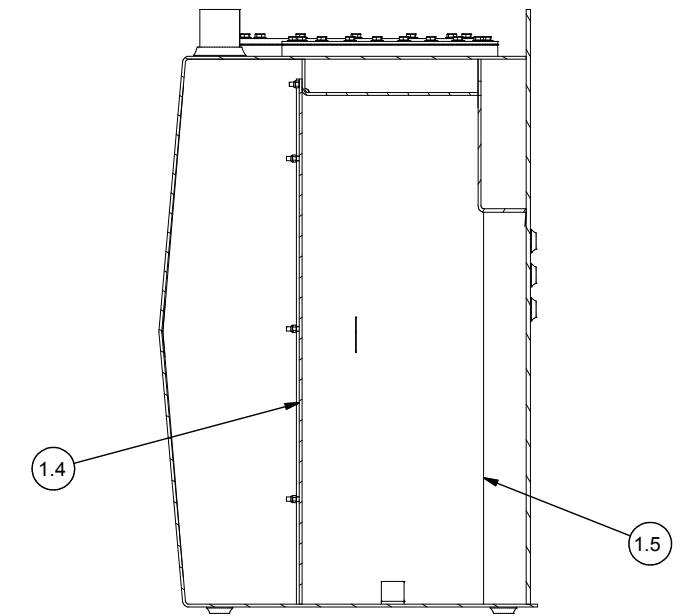

SECTION D-D