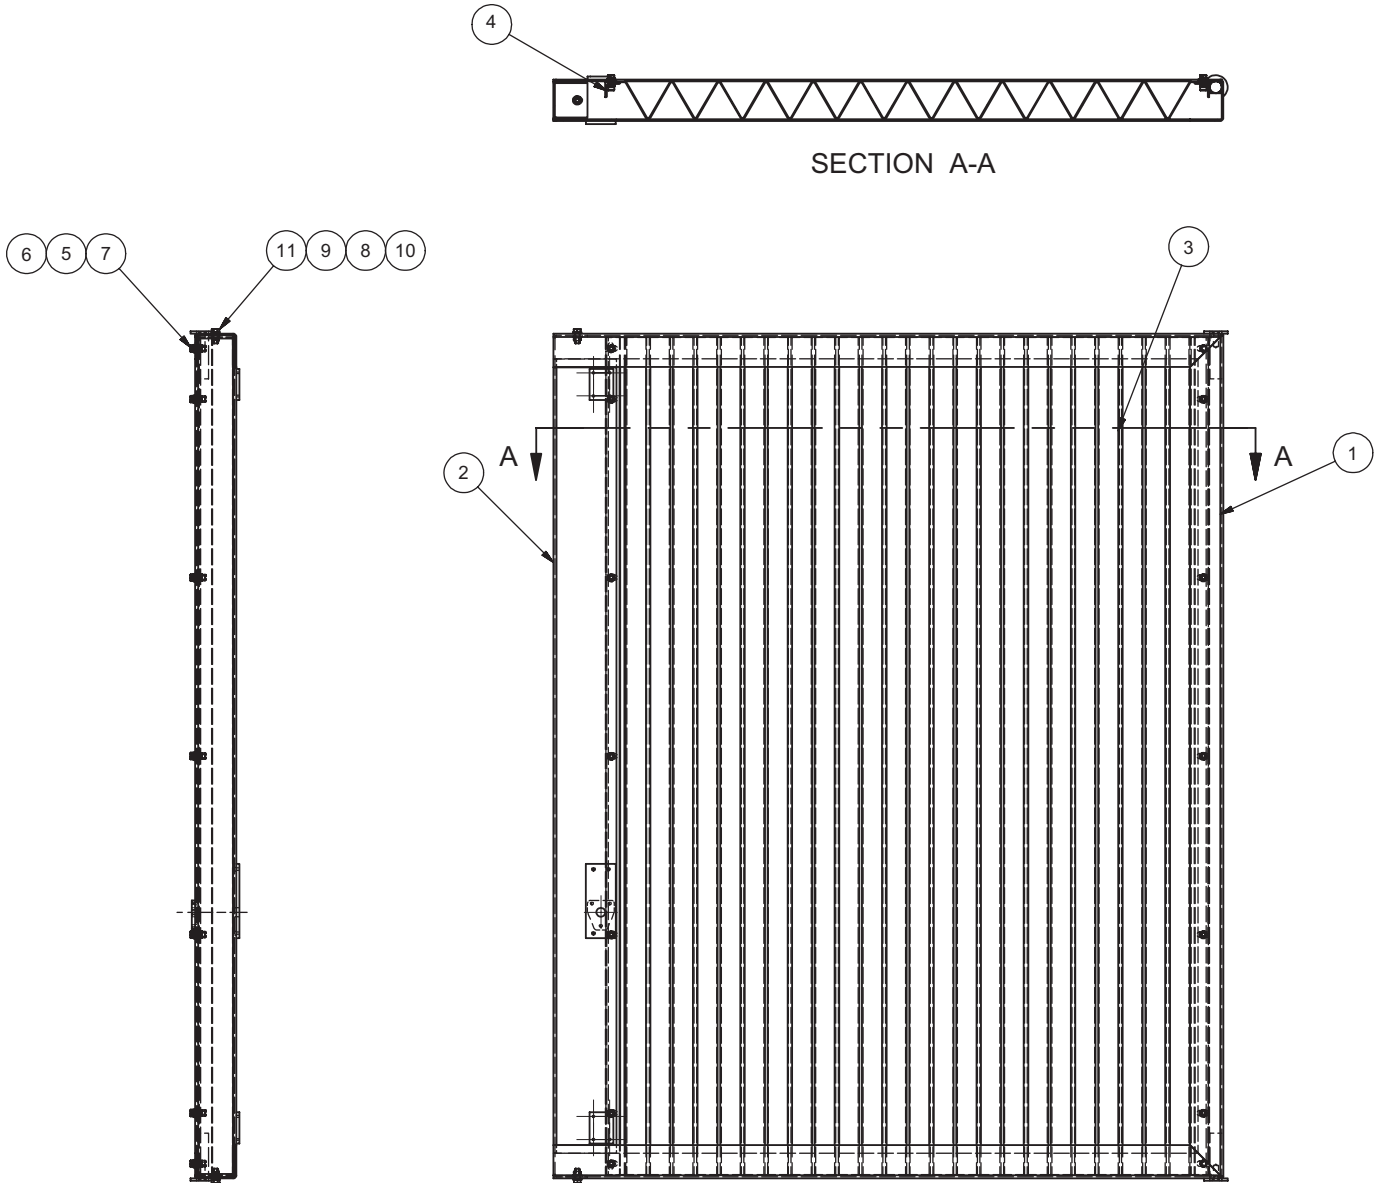

Screen Door Assembly

Item	Part No.	Qty	Description	Item	Part No.	Qty	Description
	583539		Door Assembly, Screen				
1	583552	1	. Frame, LH	6	R13802621	12	. Flat Washer
2	583553	1	. Frame, RH	7	R13811014	12	. Capscrew
3	583551	1	. Screen	8	230282	4	. Flat Washer
4	583549	2	. Clamp Assembly	9	234135	2	. Lockwasher
5	201566	12	. Lockwasher	10	223654	2	. Locknut
				11	Y17C-0616	2	. Capscrew