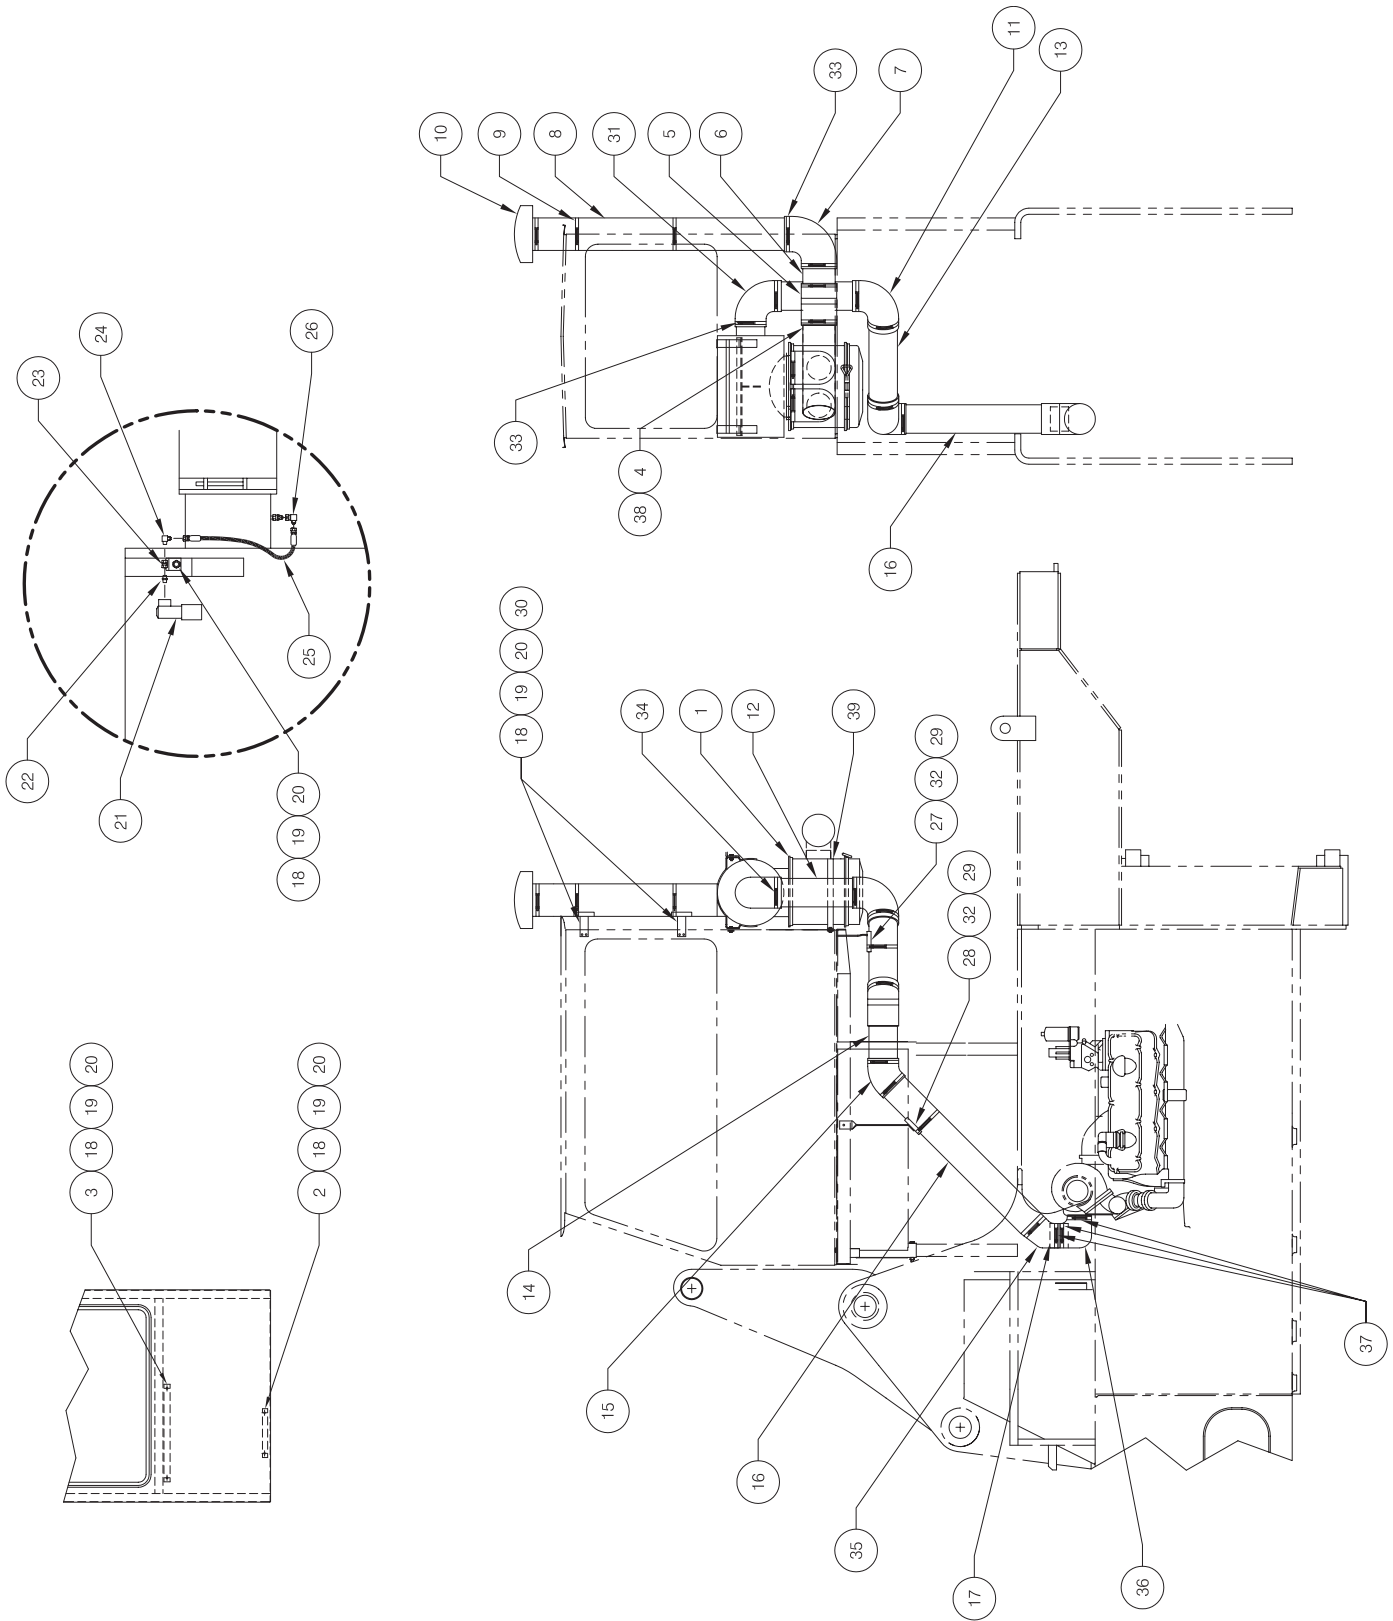

---

Engine Intake System

## Engine Intake System

Item	Part No.	Qty	Description	Item	Part No.	Qty	Description
	<b>581577</b>		<b>Air Intake Installation</b>				
1	* 226636	1	. Air Filter	21	208136	1	. Indicator
2	563859	1	. Bar Support	22	208137	1	. Filter, Restriction
3	566274	1	. Bracket	23	508790	1	. Bracket Assembly
4	582210	1	. Tube	24	209317	1	. Fitting
5	244167	1	. Elbow	25	207856	1	. Hose Assembly
6	578220	1	. Tube	26	225132	1	. Fitting
7	245358	1	. Elbow	27	578226	1	. Bracket
8	578219	1	. Tube	28	578227	1	. Bracket
9	210788	3	. T-Bolt Clamp	29	216609	2	. T-Bolt Clamp
10	233181	1	. Air Inlet Hood	30	570696	2	. Bracket
11	208234	2	. Elbow	31	226793	1	. Elbow
12	579593	1	. Tube, Air	32	221314	2	. Stud, Weld
13	575010	1	. Tube	33	226792	5	. Hose Clamp
14	582212	1	. Tube	34	224199	8	. Clamp
15	224226	2	. Elbow	35	228425	1	. Elbow
16	576773	1	. Tube	36	215733	1	. Elbow
17	567699	1	. Tube, Air	37	207245	3	. T-Bolt Clamp
18	222600	10	. Capscrew	38	232299	2	. Clamp, Exh
19	223654	12	. Locknut	39	205274	1	. Mounting Band
20	201570	12	. Spring Washer				