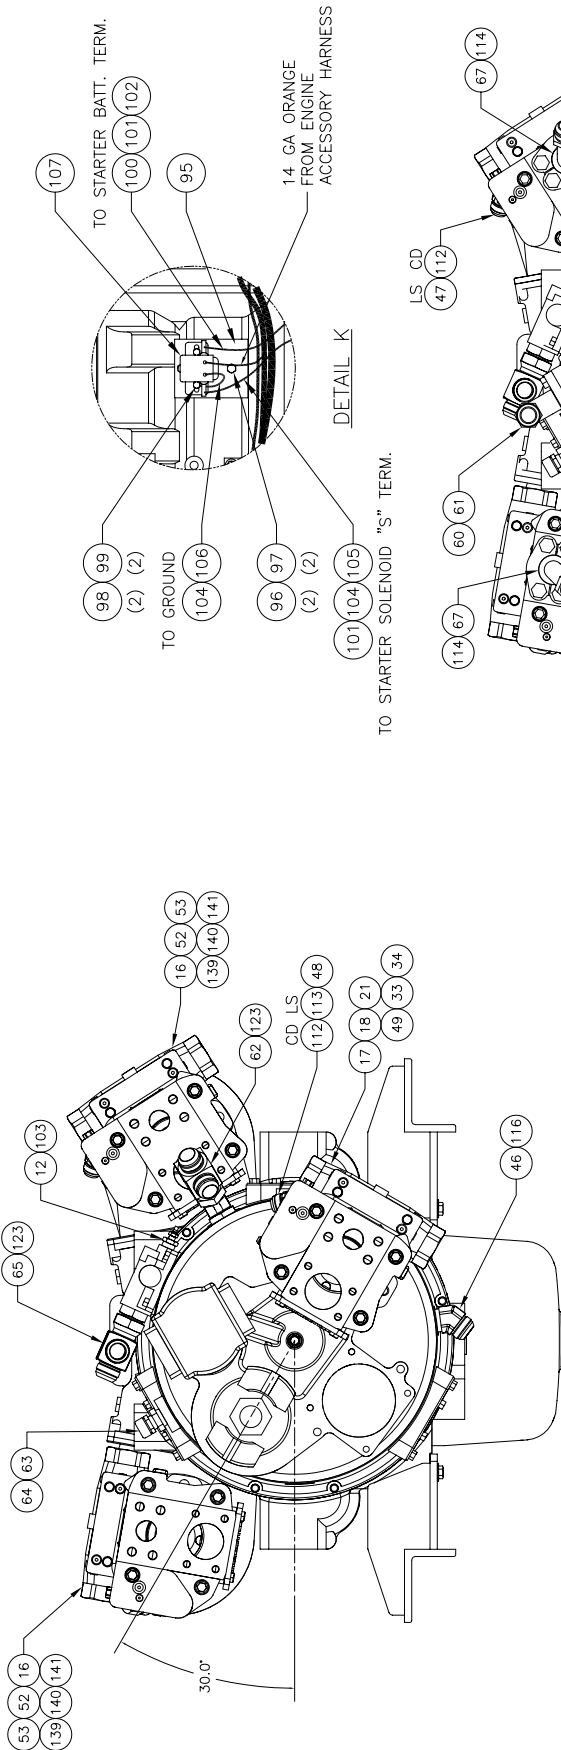

Power Unit

Item	Part No.	Qty	Description	Item	Part No.	Qty	Description
	580374		Power Unit				
1	* 249611	1	. Engine	200604	4		. . Lockwasher
2	* 246855	1	. Radiator w/Cac	209538	2		. . Clamp Half
3	* 239794	1	. Converter	222379	4		. . Capscrew
4	570775	1	. Ring Gear Assembly	70	201615	12	. Capscrew
	237315	96	. . Washer, Bellville	71	201568	12	. Lockwasher
	237316	24	. . Nut	74	r13811086	6	. Capscrew
	570735	1	. . Ring Gear	75	202947	2	. Hose Clamp
	570776	24	. . Stud	76	243488	4	. Connector
5	* 234183	1	. Alternator	77	243489	8	. Clamp
6	580503	1	. Manifold	78	580509	1	. Tube Weldment
7	529449	1	. Wire Assembly, Grnd	79	211791	5'	. Hose, Radiator
8	580868	1	. Wire Harness, Engine Ecm	80	232881	8	. T-Bolt Clamp
9	580869	1	. Wire Harness	81	579333	1	. Tube Weldment, Lower Rad
10	578953	1	. Wire Harness, Oem	82	580389	1	. Tube, Alum
11	580870	1	. Wire Harness, Engine Access	83	580390	1	. Tube, Alum
13	246987	1	. Fan, 40	84	580504	2	. Engine Mt Weldment, Rear
14	247024	1	. Pulley, Alternator	87	R13811123	6	. Capscrew
15	249954	1	. Belt, Serpentine	91	219383	8'	. Wire
16	* 249406	2	. Pump	92	219392	7'	. Loom, Auto
17	* 249546	1	. Pump	93	209578	8	. Clamp
18	539968	2	. Sleeve, Pump	94	R1939857	6	. Bracket
21	505499	3	. Gasket	95	579536	1	. Bar, Mounting
23	206320	6'	. Hose, Bulk	96	236805	10	. Capscrew
24	247072	2	. Fitting	97	R13801005	10	. Lockwasher
25	580421	1	. Engine Mount Weldment	98	234177	2	. Capscrew
26	R13811148	2	. Capscrew	99	223871	2	. Lockwasher
27	R13811457	4	. Flat Washer	100	219404	2'	. Wire
28	224194	2	. Nut, Esna	101	228776	3	. Terminal Ring
29	R13811075	12	. Capscrew	102	203341	1	. Terminal Ring
30	R13811451	8	. Flat Washer	103	243553	1	. Fitting
31	R13812516	20	. Lockwasher	104	200247	3	. Terminal Ring
32	R13811122	6	. Capscrew	105	219435	2'	. Wire
33	R13042	10	. Flat Washer	106	219408	1'	. Wire
34	R13809066	16	. Lockwasher	107	229301	1	. Relay
35	203274	2	. Shutoff Valve	108	579554	1	. Fitting
36	12930006	2	. Fitting	109	579526	1	. Fitting
41	249884	1	. Belt, Serpentine	110	229449	1	. Kit, Split Flange
43	R13801909	1	. Capscrew	111	23390	2	. Kit, Split Flange
44	223587	1	. Nut, Esna	200604	4		. . Lockwasher
45	R13090	1	. Capscrew	201621	4		. . Capscrew
46	578732	1	. Fitting	203523	1		. . O-Ring
47	223784	2	. Fitting	209539	2		. . Clamp Half
48	209112	1	. Fitting	112	209715	2	. Fitting
49	R13811121	4	. Capscrew	113	223929	1	. Fitting
50	R13811077	4	. Capscrew	114	239938	2	. Fitting
51	00120396	14	. Flat Washer	115	220095	1	. Fitting
52	201611	2	. Capscrew	116	211560	1	. Fitting
53	205128	2	. Lockwasher	117	223436	1	. Fitting
54	223794	1	. Fitting	118	248624	1	. Fitting
55	221186	1	. Fitting	119	580395	1	. Angle, Lh
56	203519	1	. O-Ring	120	580396	1	. Angle, Rh
57	201635	6	. Capscrew	121	209752	1	. Fitting
58	230596	3	. Capscrew	122	224202	4	. Nut, Esna
59	223909	4	. Lockwasher	123	214130	2	. Fitting
60	14857	1	. Fitting, Ff	124	558406	1	. Bracket
61	11740	1	. Kit, Split Flange	125	00102637	2	. Hex Nut
	201615	4	. . Capscrew	126	218092	1	. Rod End
	203446	1	. . O-Ring	127	R1935313	1	. Spacer
	209536	2	. . Clamp Half	128	00114505	2	. Jam Nut
62	217657	1	. Fitting, Ff	129	209406	4	. Fitting
63	209997	1	. Fitting	131	579242	2	. Bracket
64	225057	1	. Fitting, Ff	132	579325	1	. Lifting Eye
65	209714	2	. Fitting	133	* 580646	1	. Dipstick & Hsg Assembly
66	211693	1	. Fitting, Ff	134	* 580644	1	. Engine Oil Fill
67	229450	2	. Kit, Split Flange	135	580668	1	. Air Scoop Weldment
68	201458	1	. Fitting				
69	12721	1	. Kit, Split Flange				

* See Separate Coverage

AIR SCOOP REMOVED FOR CLARITY;