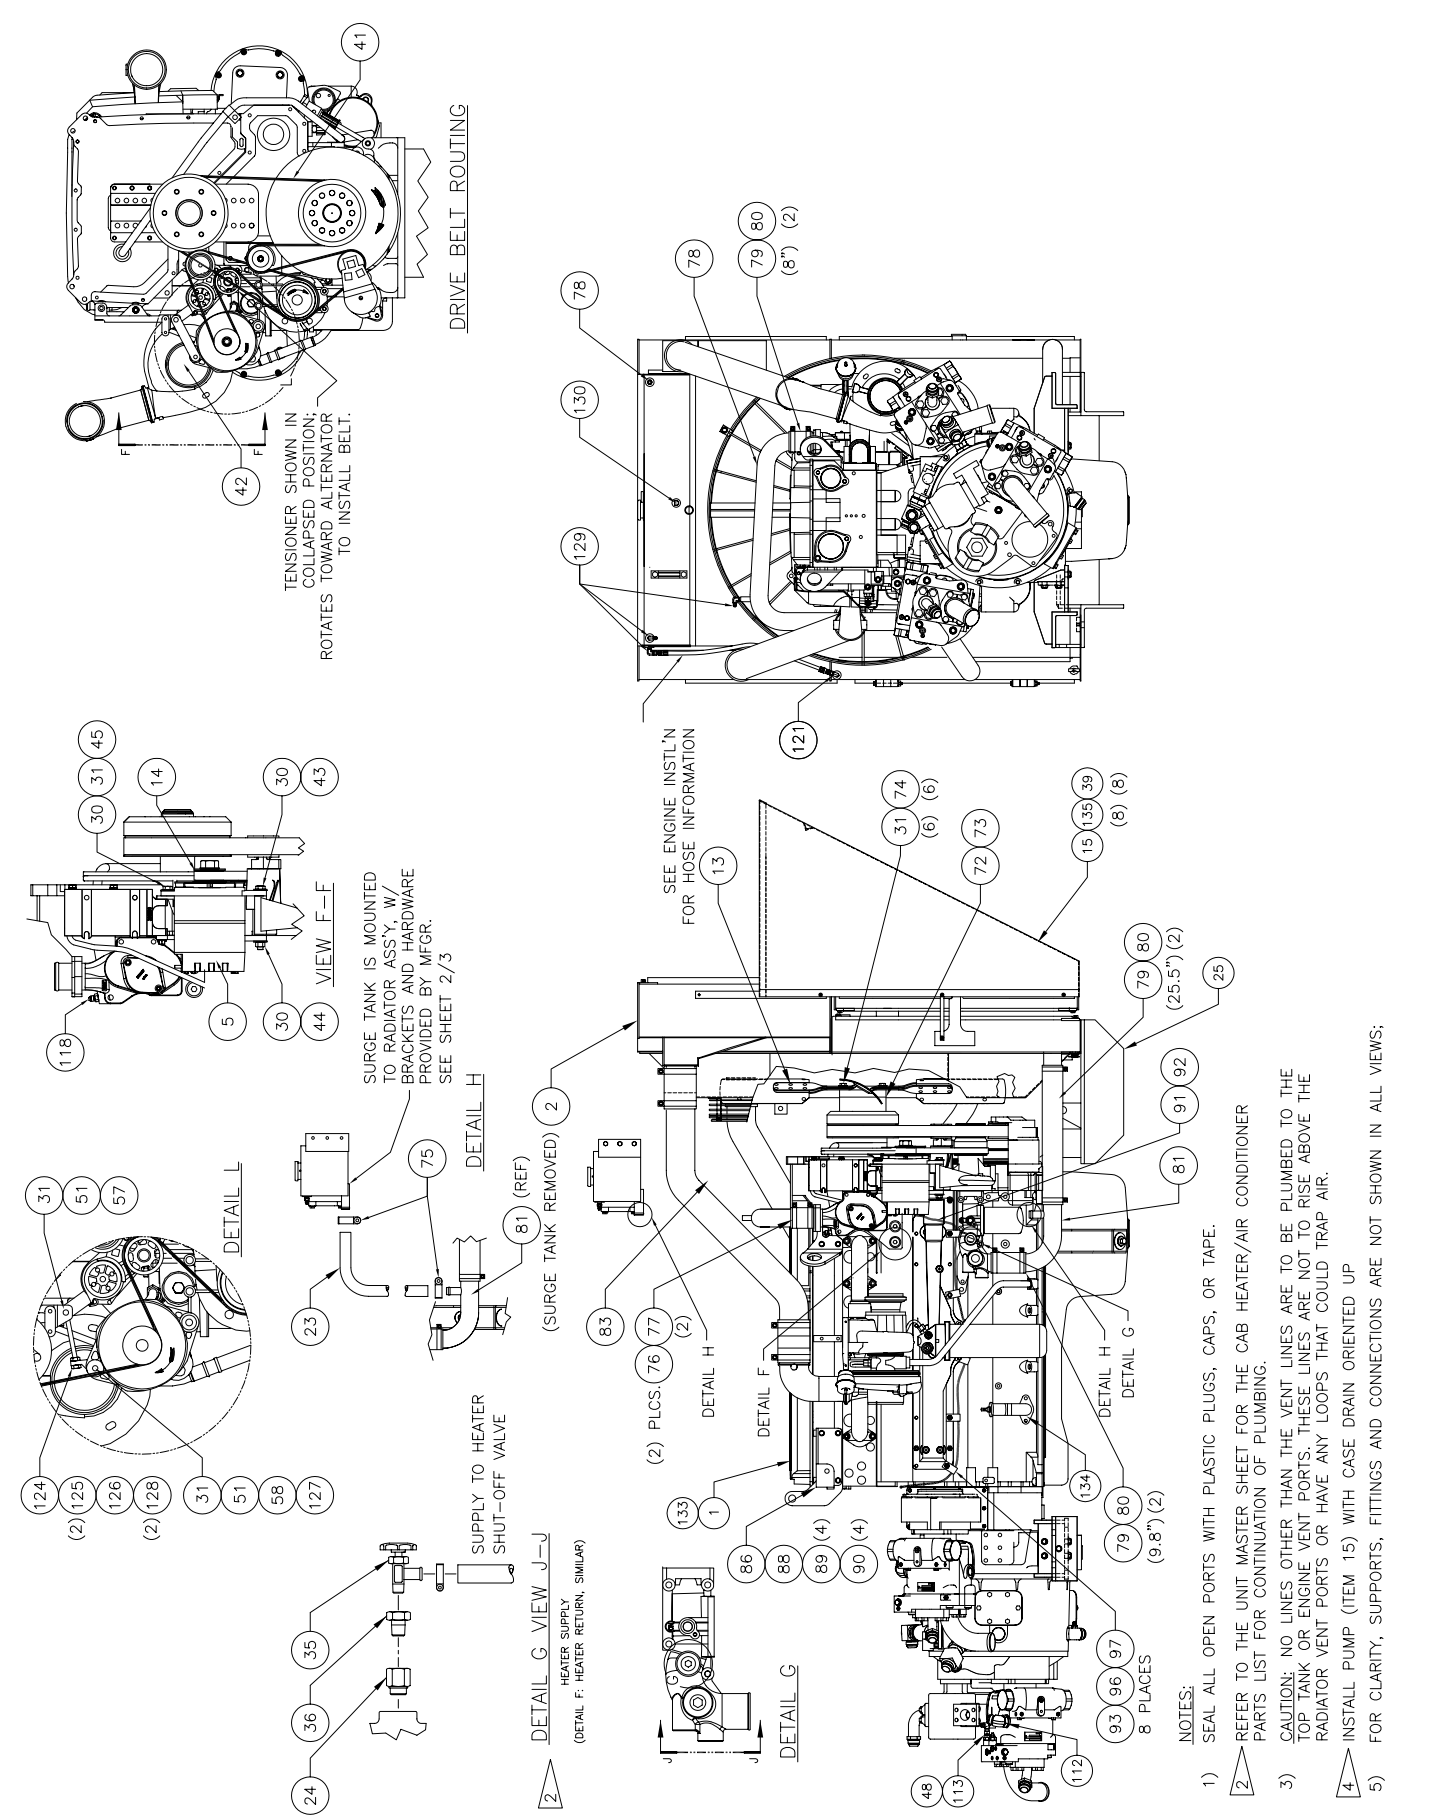

## Power Unit

Item	Part No.	Qty	Description	Item	Part No.	Qty	Description
	<b>580374</b>		<b>Power Unit</b>				
1	* 249611	1	. Engine	200604	4		. . Lockwasher
2	* 246855	1	. Radiator w/Cac	209538	2		. . Clamp Half
3	* 239794	1	. Converter	222379	4		. . Capscrew
4	570775	1	. Ring Gear Assembly	70	201615	12	. Capscrew
	237315	96	. . Washer, Bellville	71	201568	12	. Lockwasher
	237316	24	. . Nut	74	r13811086	6	. Capscrew
	570735	1	. . Ring Gear	75	202947	2	. Hose Clamp
	570776	24	. . Stud	76	243488	4	. Connector
5	* 234183	1	. Alternator	77	243489	8	. Clamp
6	580503	1	. Manifold	78	580509	1	. Tube Weldment
7	529449	1	. Wire Assembly, Grnd	79	211791	5'	. Hose, Radiator
8	580868	1	. Wire Harness, Engine Ecm	80	232881	8	. T-Bolt Clamp
9	580869	1	. Wire Harness	81	579333	1	. Tube Weldment, Lower Rad
10	578953	1	. Wire Harness, Oem	82	580389	1	. Tube, Alum
11	580870	1	. Wire Harness, Engine Access	83	580390	1	. Tube, Alum
13	246987	1	. Fan, 40	84	580504	2	. Engine Mt Weldment, Rear
14	247024	1	. Pulley, Alternator	87	R13811123	6	. Capscrew
15	249954	1	. Belt, Serpentine	91	219383	8'	. Wire
16	* 249406	2	. Pump	92	219392	7'	. Loom, Auto
17	* 249546	1	. Pump	93	209578	8	. Clamp
18	539968	2	. Sleeve, Pump	94	R1939857	6	. Bracket
21	505499	3	. Gasket	95	579536	1	. Bar, Mounting
23	206320	6'	. Hose, Bulk	96	236805	10	. Capscrew
24	247072	2	. Fitting	97	R13801005	10	. Lockwasher
25	580421	1	. Engine Mount Weldment	98	234177	2	. Capscrew
26	R13811148	2	. Capscrew	99	223871	2	. Lockwasher
27	R13811457	4	. Flat Washer	100	219404	2'	. Wire
28	224194	2	. Nut, Esna	101	228776	3	. Terminal Ring
29	R13811075	12	. Capscrew	102	203341	1	. Terminal Ring
30	R13811451	8	. Flat Washer	103	243553	1	. Fitting
31	R13812516	20	. Lockwasher	104	200247	3	. Terminal Ring
32	R13811122	6	. Capscrew	105	219435	2'	. Wire
33	R13042	10	. Flat Washer	106	219408	1'	. Wire
34	R13809066	16	. Lockwasher	107	229301	1	. Relay
35	203274	2	. Shutoff Valve	108	579554	1	. Fitting
36	12930006	2	. Fitting	109	579526	1	. Fitting
41	249884	1	. Belt, Serpentine	110	229449	1	. Kit, Split Flange
43	R13801909	1	. Capscrew	111	23390	2	. Kit, Split Flange
44	223587	1	. Nut, Esna	200604	4		. . Lockwasher
45	R13090	1	. Capscrew	201621	4		. . Capscrew
46	578732	1	. Fitting	203523	1		. . O-Ring
47	223784	2	. Fitting	209539	2		. . Clamp Half
48	209112	1	. Fitting	112	209715	2	. Fitting
49	R13811121	4	. Capscrew	113	223929	1	. Fitting
50	R13811077	4	. Capscrew	114	239938	2	. Fitting
51	00120396	14	. Flat Washer	115	220095	1	. Fitting
52	201611	2	. Capscrew	116	211560	1	. Fitting
53	205128	2	. Lockwasher	117	223436	1	. Fitting
54	223794	1	. Fitting	118	248624	1	. Fitting
55	221186	1	. Fitting	119	580395	1	. Angle, Lh
56	203519	1	. O-Ring	120	580396	1	. Angle, Rh
57	201635	6	. Capscrew	121	209752	1	. Fitting
58	230596	3	. Capscrew	122	224202	4	. Nut, Esna
59	223909	4	. Lockwasher	123	214130	2	. Fitting
60	14857	1	. Fitting, Ff	124	558406	1	. Bracket
61	11740	1	. Kit, Split Flange	125	00102637	2	. Hex Nut
	201615	4	. . Capscrew	126	218092	1	. Rod End
	203446	1	. . O-Ring	127	R1935313	1	. Spacer
	209536	2	. . Clamp Half	128	00114505	2	. Jam Nut
62	217657	1	. Fitting, Ff	129	209406	4	. Fitting
63	209997	1	. Fitting	131	579242	2	. Bracket
64	225057	1	. Fitting, Ff	132	579325	1	. Lifting Eye
65	209714	2	. Fitting	133	* 580646	1	. Dipstick & Hsg Assembly
66	211693	1	. Fitting, Ff	134	* 580644	1	. Engine Oil Fill
67	229450	2	. Kit, Split Flange	135	580668	1	. Air Scoop Weldment
68	201458	1	. Fitting				
69	12721	1	. Kit, Split Flange				