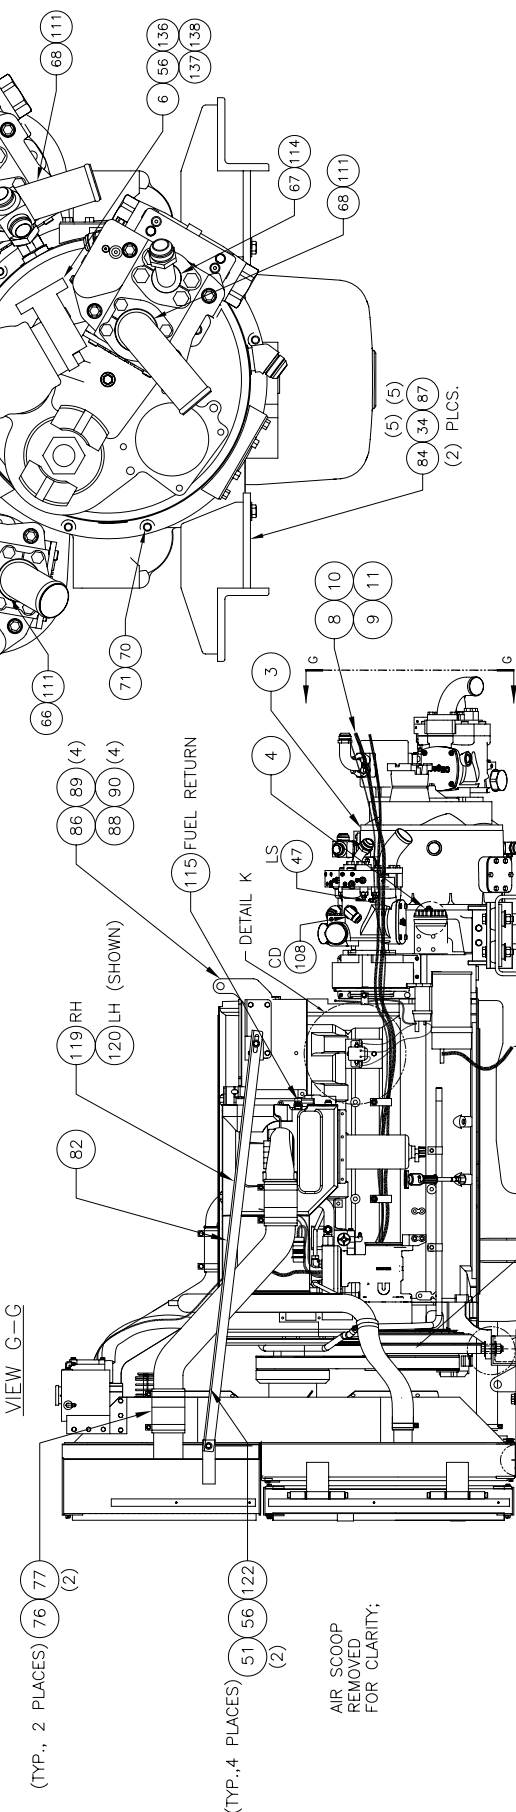

Power Unit

Item	Part No.	Qty	Description	Item	Part No.	Qty	Description
	580374		Power Unit				
1	* 249611	1	. Engine	200604	4		. . Lockwasher
2	* 246855	1	. Radiator w/Cac	209538	2		. . Clamp Half
3	* 239794	1	. Converter	222379	4		. . Capscrew
4	570775	1	. Ring Gear Assembly	70	201615	12	. Capscrew
	237315	96	. . Washer, Bellville	71	201568	12	. Lockwasher
	237316	24	. . Nut	74	r13811086	6	. Capscrew
	570735	1	. . Ring Gear	75	202947	2	. Hose Clamp
	570776	24	. . Stud	76	243488	4	. Connector
5	* 234183	1	. Alternator	77	243489	8	. Clamp
6	580503	1	. Manifold	78	580509	1	. Tube Weldment
7	529449	1	. Wire Assembly, Grnd	79	211791	5'	. Hose, Radiator
8	580868	1	. Wire Harness, Engine Ecm	80	232881	8	. T-Bolt Clamp
9	580869	1	. Wire Harness	81	579333	1	. Tube Weldment, Lower Rad
10	578953	1	. Wire Harness, Oem	82	580389	1	. Tube, Alum
11	580870	1	. Wire Harness, Engine Access	83	580390	1	. Tube, Alum
13	246987	1	. Fan, 40	84	580504	2	. Engine Mt Weldment, Rear
14	247024	1	. Pulley, Alternator	87	R13811123	6	. Capscrew
15	249954	1	. Belt, Serpentine	91	219383	8'	. Wire
16	* 249406	2	. Pump	92	219392	7'	. Loom, Auto
17	* 249546	1	. Pump	93	209578	8	. Clamp
18	539968	2	. Sleeve, Pump	94	R1939857	6	. Bracket
21	505499	3	. Gasket	95	579536	1	. Bar, Mounting
23	206320	6'	. Hose, Bulk	96	236805	10	. Capscrew
24	247072	2	. Fitting	97	R13801005	10	. Lockwasher
25	580421	1	. Engine Mount Weldment	98	234177	2	. Capscrew
26	R13811148	2	. Capscrew	99	223871	2	. Lockwasher
27	R13811457	4	. Flat Washer	100	219404	2'	. Wire
28	224194	2	. Nut, Esna	101	228776	3	. Terminal Ring
29	R13811075	12	. Capscrew	102	203341	1	. Terminal Ring
30	R13811451	8	. Flat Washer	103	243553	1	. Fitting
31	R13812516	20	. Lockwasher	104	200247	3	. Terminal Ring
32	R13811122	6	. Capscrew	105	219435	2'	. Wire
33	R13042	10	. Flat Washer	106	219408	1'	. Wire
34	R13809066	16	. Lockwasher	107	229301	1	. Relay
35	203274	2	. Shutoff Valve	108	579554	1	. Fitting
36	12930006	2	. Fitting	109	579526	1	. Fitting
41	249884	1	. Belt, Serpentine	110	229449	1	. Kit, Split Flange
43	R13801909	1	. Capscrew	111	23390	2	. Kit, Split Flange
44	223587	1	. Nut, Esna	200604	4		. . Lockwasher
45	R13090	1	. Capscrew	201621	4		. . Capscrew
46	578732	1	. Fitting	203523	1		. . O-Ring
47	223784	2	. Fitting	209539	2		. . Clamp Half
48	209112	1	. Fitting	112	209715	2	. Fitting
49	R13811121	4	. Capscrew	113	223929	1	. Fitting
50	R13811077	4	. Capscrew	114	239938	2	. Fitting
51	00120396	14	. Flat Washer	115	220095	1	. Fitting
52	201611	2	. Capscrew	116	211560	1	. Fitting
53	205128	2	. Lockwasher	117	223436	1	. Fitting
54	223794	1	. Fitting	118	248624	1	. Fitting
55	221186	1	. Fitting	119	580395	1	. Angle, Lh
56	203519	1	. O-Ring	120	580396	1	. Angle, Rh
57	201635	6	. Capscrew	121	209752	1	. Fitting
58	230596	3	. Capscrew	122	224202	4	. Nut, Esna
59	223909	4	. Lockwasher	123	214130	2	. Fitting
60	14857	1	. Fitting, Ff	124	558406	1	. Bracket
61	11740	1	. Kit, Split Flange	125	00102637	2	. Hex Nut
	201615	4	. . Capscrew	126	218092	1	. Rod End
	203446	1	. . O-Ring	127	R1935313	1	. Spacer
	209536	2	. . Clamp Half	128	00114505	2	. Jam Nut
62	217657	1	. Fitting, Ff	129	209406	4	. Fitting
63	209997	1	. Fitting	131	579242	2	. Bracket
64	225057	1	. Fitting, Ff	132	579325	1	. Lifting Eye
65	209714	2	. Fitting	133	* 580646	1	. Dipstick & Hsg Assembly
66	211693	1	. Fitting, Ff	134	* 580644	1	. Engine Oil Fill
67	229450	2	. Kit, Split Flange	135	580668	1	. Air Scoop Weldment
68	201458	1	. Fitting				
69	12721	1	. Kit, Split Flange				

* See Separate Coverage

AIR SCOOP REMOVED FOR CLARITY;