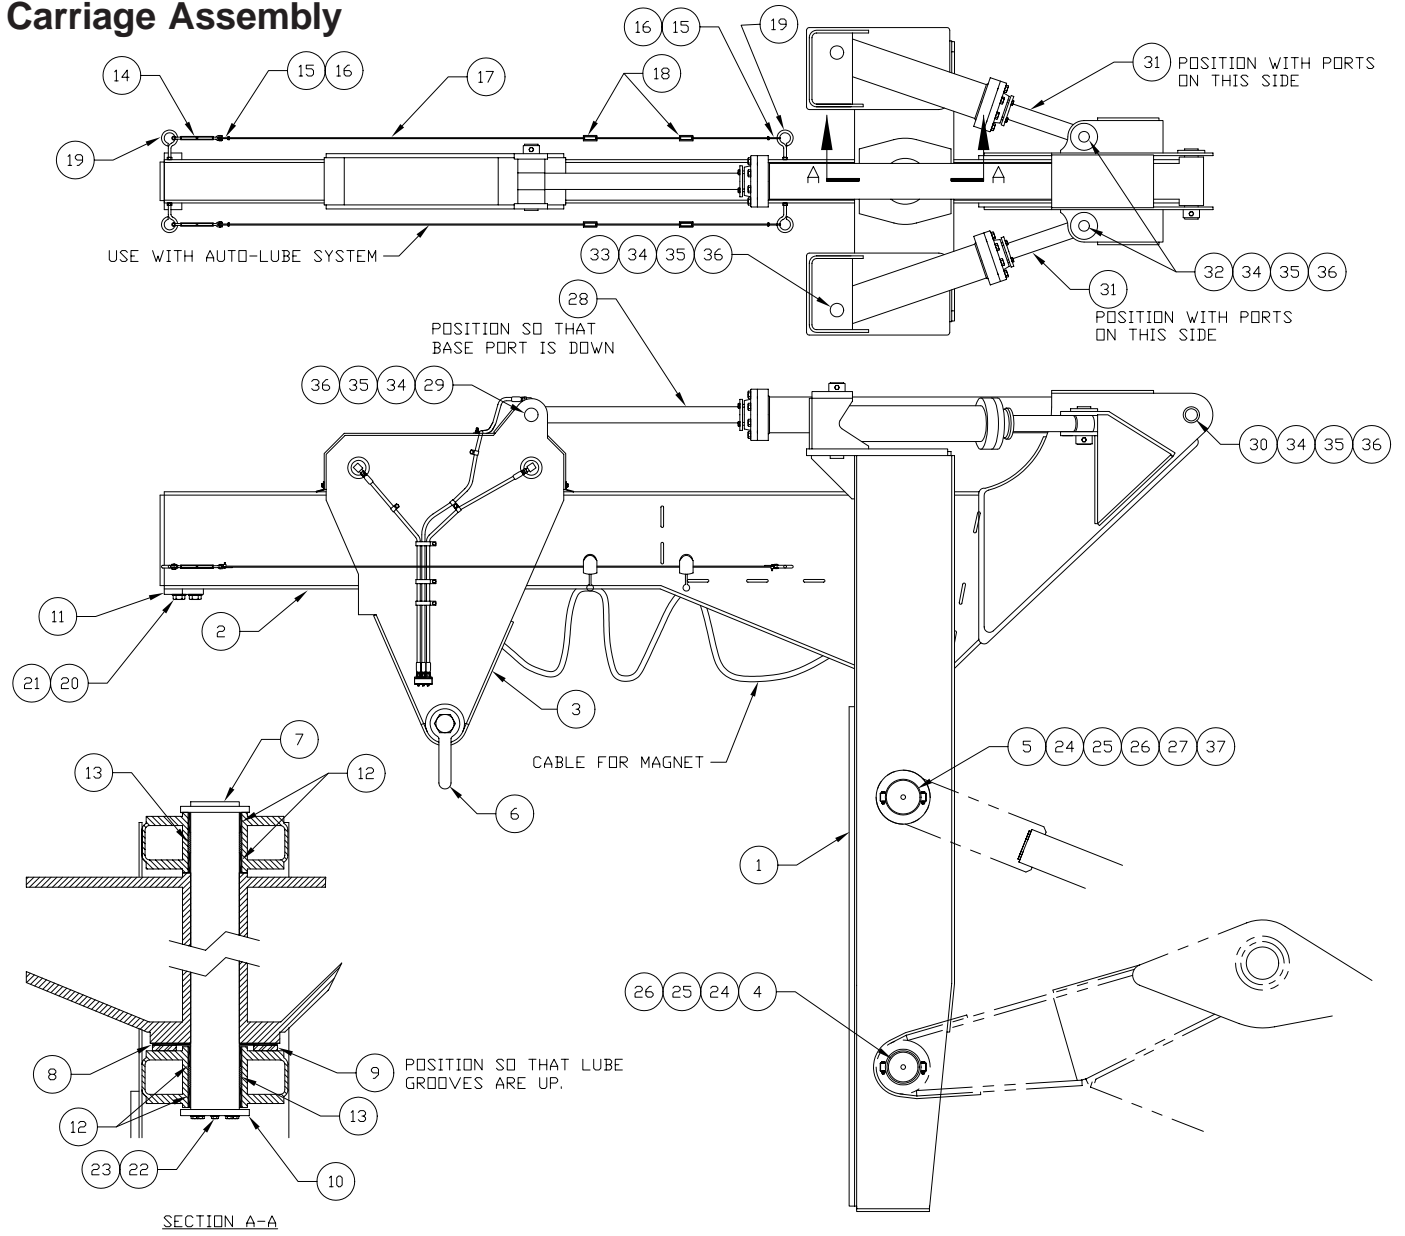

Carriage Assembly

Item	Part No.	Qty	Description	Item	Part No.	Qty	Description
	580359		Carriage Assembly				
1	571476	1	. Carriage	21	00131035	4	. Washer
2	580360	1	. Boom, Magnet	22	201635	8	. Capscrew
3	571681	1	. Trolley Assembly	23	234665	8	. Washer
4	562851	1	. Pin	24	563280	4	. Pin
5	562852	1	. Pin, Pivot	25	223374	8	. Capscrew
6	237974	1	. Shackle	26	223654	8	. Nut
7	531323	1	. Pin, Magnet Boom	27	563243	3	. Lock Collar
8	531310	1	. Washer	28	* 531197	1	. Cylinder Assembly
9	531198	1	. Washer	29	571759	1	. Pin
10	531326	1	. Cap, Boom	30	521510	1	. Pin
11	571754	1	. Stop, Trolley	31	* 531191	2	. Cylinder Assembly, Swing
12	531321	4	. Bushing	32	532078	2	. Pin
13	521512	2	. Bushing	33	519323	2	. Pin
14	221893	2	. Turnbuckle	34	231625	6	. Capscrew
15	236391	4	. Thimble, Wire Rope	35	201569	6	. Washer
16	236390	4	. Clip, Cable	36	224202	6	. Nut
17	236361	20'	. Wire Rope	37	561170	2	. Bushing
18	237931	4	. Trolley, Cord				
19	237932	4	. Eyebolt				
20	234308	4	. Capscrew				