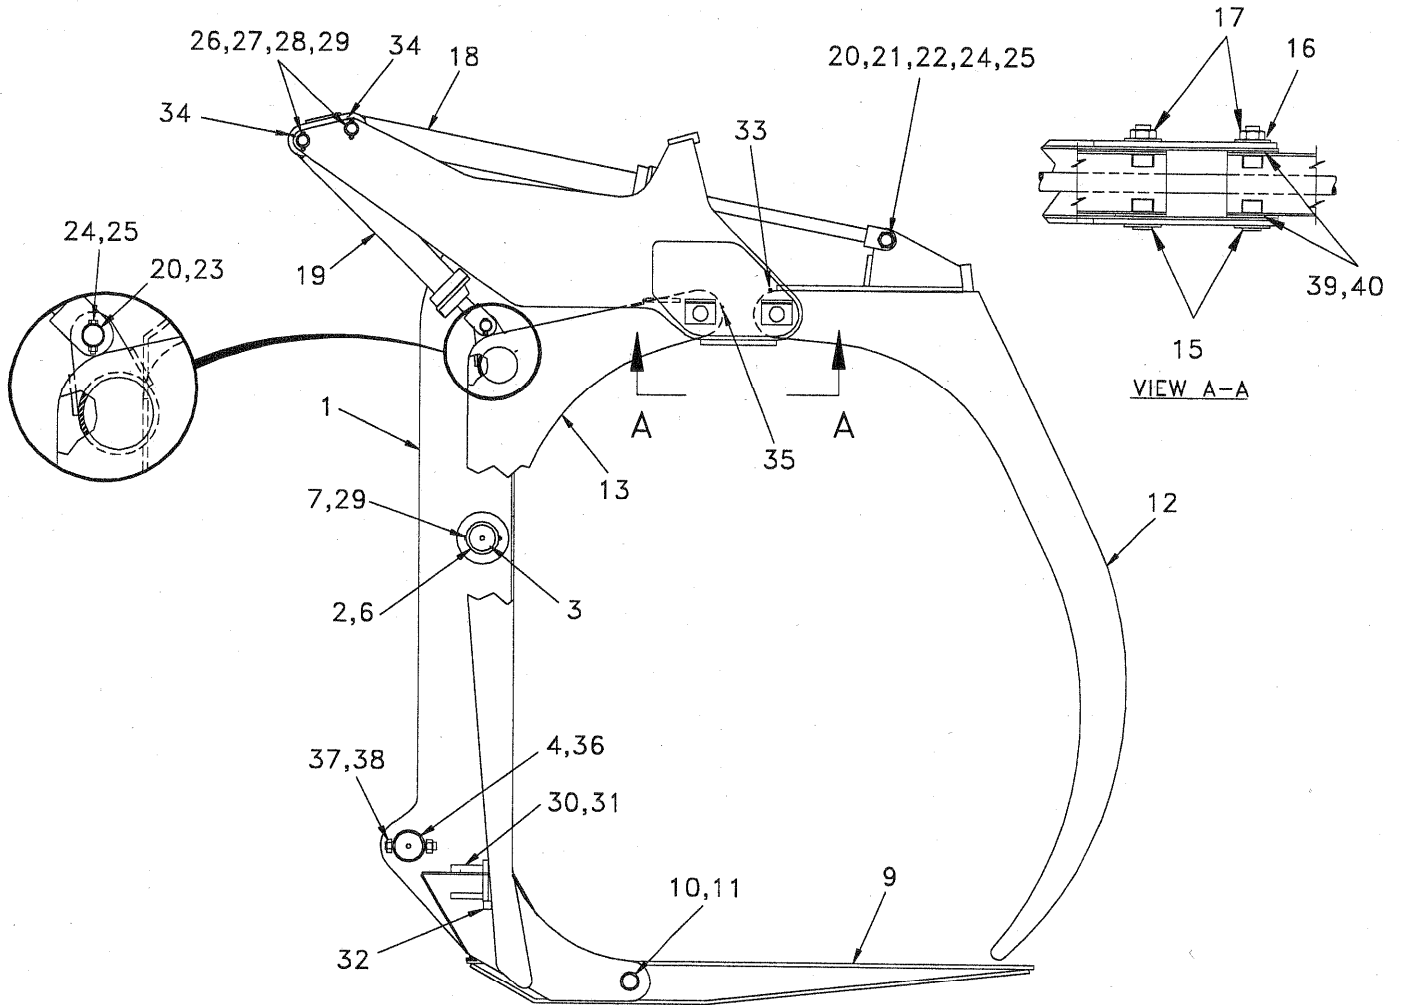

Carriage Assembly

Item	Part No.	Qty	Description	Item	Part No.	Qty	Description
571765 Carriage Assembly							
1	571762	1	. Carriage Wldmt	23	512865	2	. Pin, Strg Cyl
2	523541	2	. Bushing	24	230312	4	. Capscrew
3	568155	1	. Pin	25	223188	4	. Nut
4	526968	1	. Pin	26	531543	4	. Pin
6	509576	2	. Lock Collar	27	501774	4	. Lock Collar
7	234891	2	. Capscrew	28	230762	4	. Capscrew
9	559541	2	. Tine Wldmt	29	224202	4	. Nut
10	508737	2	. Pin Wldmt	30	552396	1	. Stop Asm, Rh
11	00427143	2	. Pin, Cotter	31	552397	1	. Stop Asm, Lh
12	560937	2	. Holddown Arm Wldmt	32	570270	2	. Plate
	523862	2	. . Bushing	33	00271285	2	. Fitting, Lube
13	560229	2	. Kickoff Arm Wldmt	34	Ref.	4	. Fitting, Lube
	523862	2	. . Bushing	35	Ref.	4	. Fitting, Lube
15	531586	4	. Pin Asm	36	519394	1	. Lock Collar
16	531588	4	. Spacer	37	225777	1	. Capscrew
17	219928	4	. Nut, Jam	38	234989	1	. Nut
18	* 531565	2	. Cylinder Asm, Holddown	39	575299	A/R	. Shim (10 GA)
19	* 531671	2	. Cylinder Asm, Kickoff	40	575300	A/R	. Shim (16 GA)
20	531801	4	. Bush				
21	552409	2	. Pin				
22	552431	2	. Nut Rework				