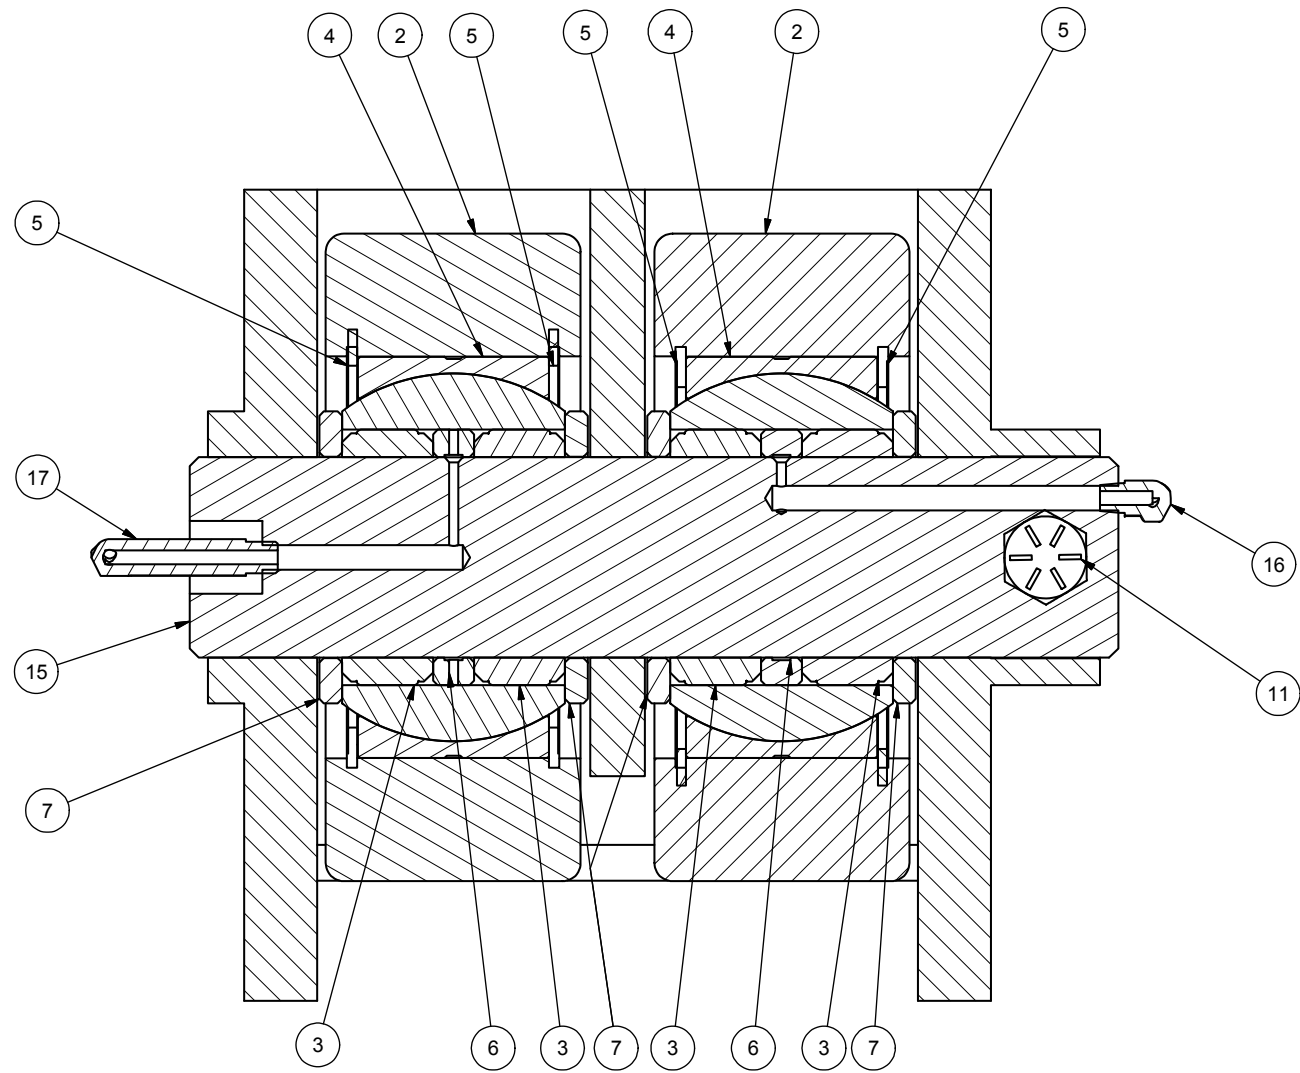

Trolley Assembly

Trolley Assembly

Item	Part No.	Qty	Description	Item	Part No.	Qty	Description
	571681		Trolley Assembly				
1	571685	1	. Trolley	14	00191758	1	. Fitting, Lube
2	520669	4	. Roller	15	571708	2	. Pin, Roll
3	214312	8	. Bearing	16	209405	2	. Fitting
4	214314	4	. Bearing, Spherical	17	212300	2	. Fitting
5	R7111178	8	. Ring, Snap	19	223654	12	. Locknut
6	520670	4	. Spacer, Bearing	20	209579	7	. Clamp
7	520671	8	. Spacer	21	209703	3	. Clamp
8	531446	2	. Scraper	22	209700	3	. Clamp
9	221499W	4	. Capscrew	23	209750	5	. Fitting
10	223427	6	. Flat Washer	24	00271283	5	. Fitting, Lube
11	230681W	2	. Capscrew	25	240564	4	. Hose Assembly
12	223188	2	. Locknut	26	220373	1	. Hose Assembly
13	571707	1	. Bushing				