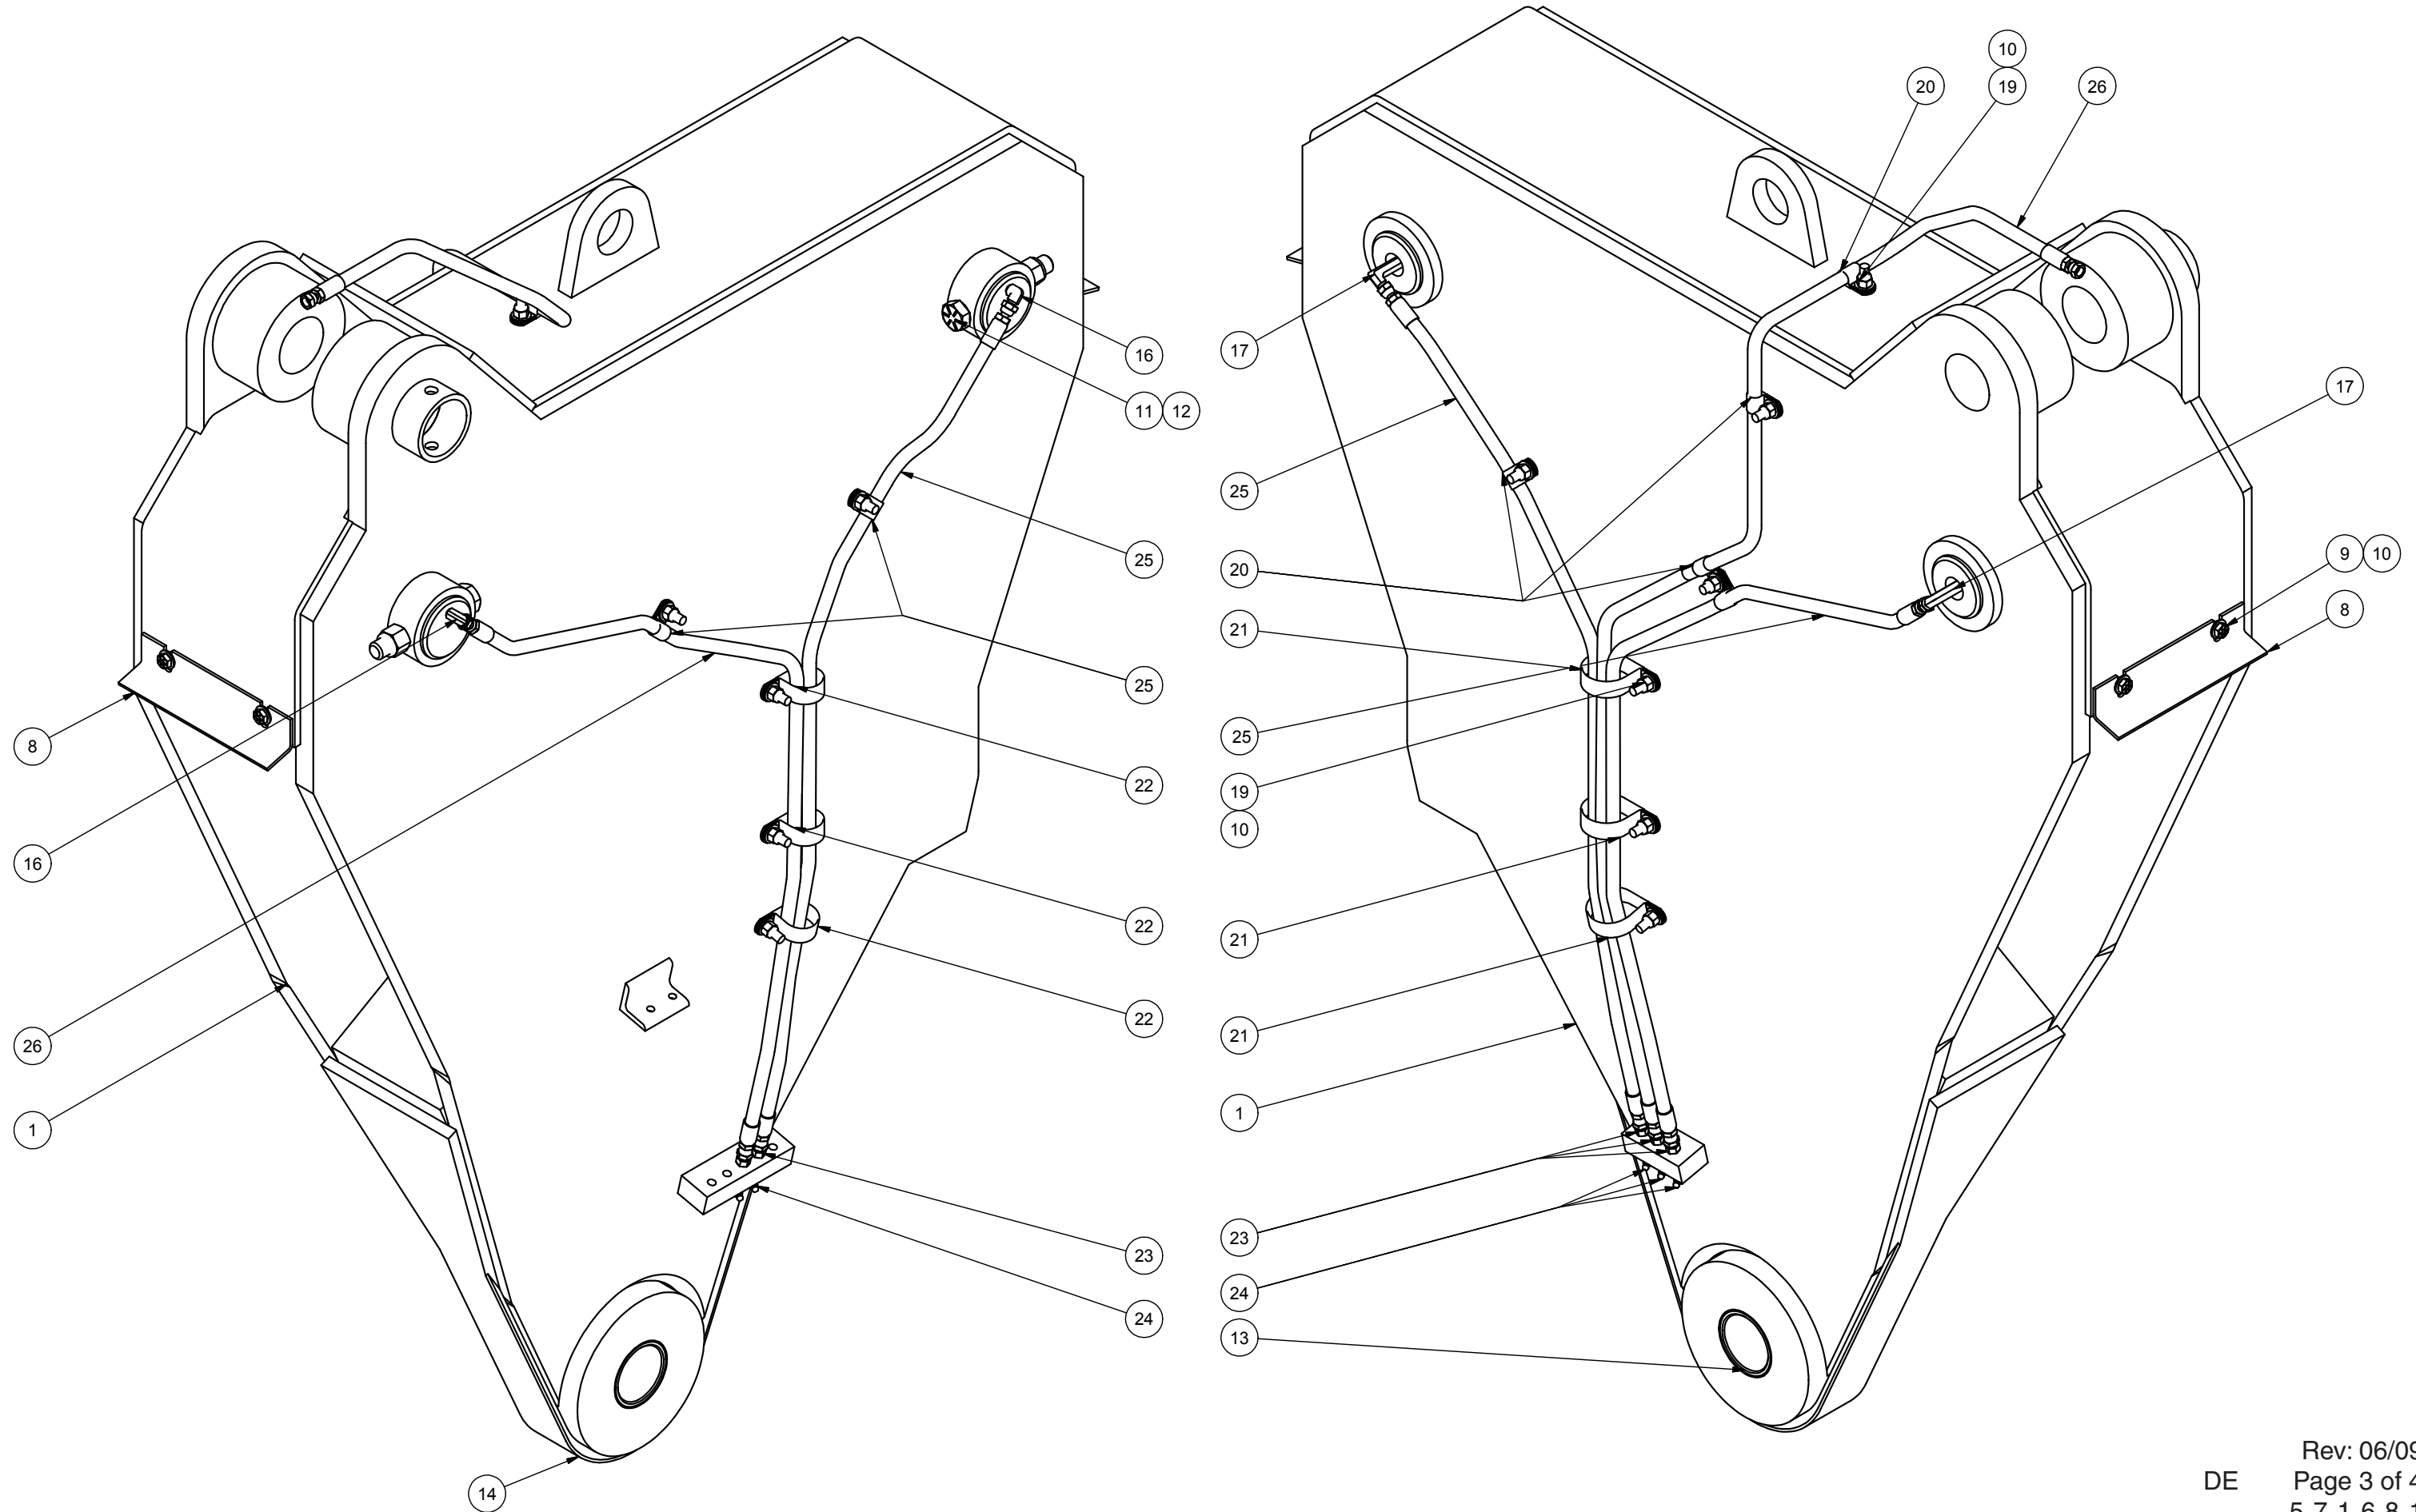

Trolley Assembly

Trolley Assembly

Item	Part No.	Qty	Description	Item	Part No.	Qty	Description
	571681		Trolley Assembly				
1	571685	1	. Trolley	14	00191758	1	. Fitting, Lube
2	520669	4	. Roller	15	571708	2	. Pin, Roll
3	214312	8	. Bearing	16	209405	2	. Fitting
4	214314	4	. Bearing, Spherical	17	212300	2	. Fitting
5	R7111178	8	. Ring, Snap	19	223654	12	. Locknut
6	520670	4	. Spacer, Bearing	20	209579	7	. Clamp
7	520671	8	. Spacer	21	209703	3	. Clamp
8	531446	2	. Scraper	22	209700	3	. Clamp
9	221499W	4	. Capscrew	23	209750	5	. Fitting
10	223427	6	. Flat Washer	24	00271283	5	. Fitting, Lube
11	230681W	2	. Capscrew	25	240564	4	. Hose Assembly
12	223188	2	. Locknut	26	220373	1	. Hose Assembly
13	571707	1	. Bushing				

SECTION A-A