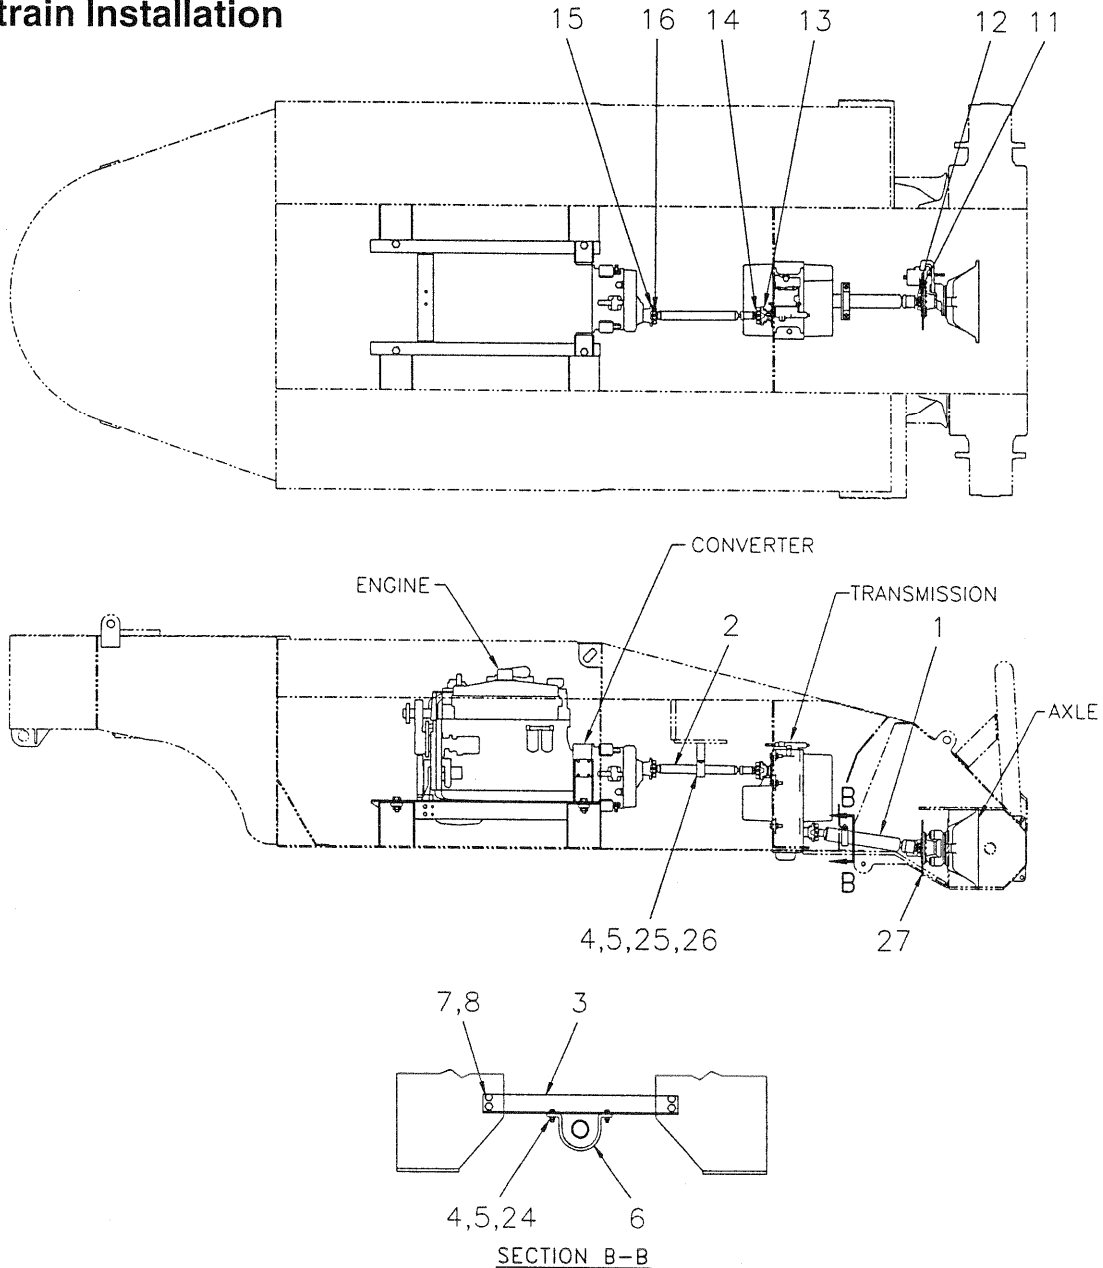

Drivetrain Installation

Item	Part No	Qty	Description	Item	Part No	Qty	Description
	571520		Drivetrain Installation				
1	* 564753	1	. Driveline Asm	13	210961	4	. Capscrew
2	* 568413	1	. Driveline Asm	14	204319	4	. Capscrew
3	566594	1	. Angle	15	230614	4	. Capscrew
4	00271562	4	. Capscrew	16	214108	4	. Capscrew
5	00274821	4	. Nut	24	00106267	4	. Washer
6	528830	1	. Shield	25	571555	1	. Bracket
7	223654	4	. Nut	26	522154	1	. Guard
8	230282	4	. Washer	27	* 237632	1	. Parking Brake
11	215463	8	. Capscrew				
12	203258	8	. Capscrew				
				*	See Separate Coverage		