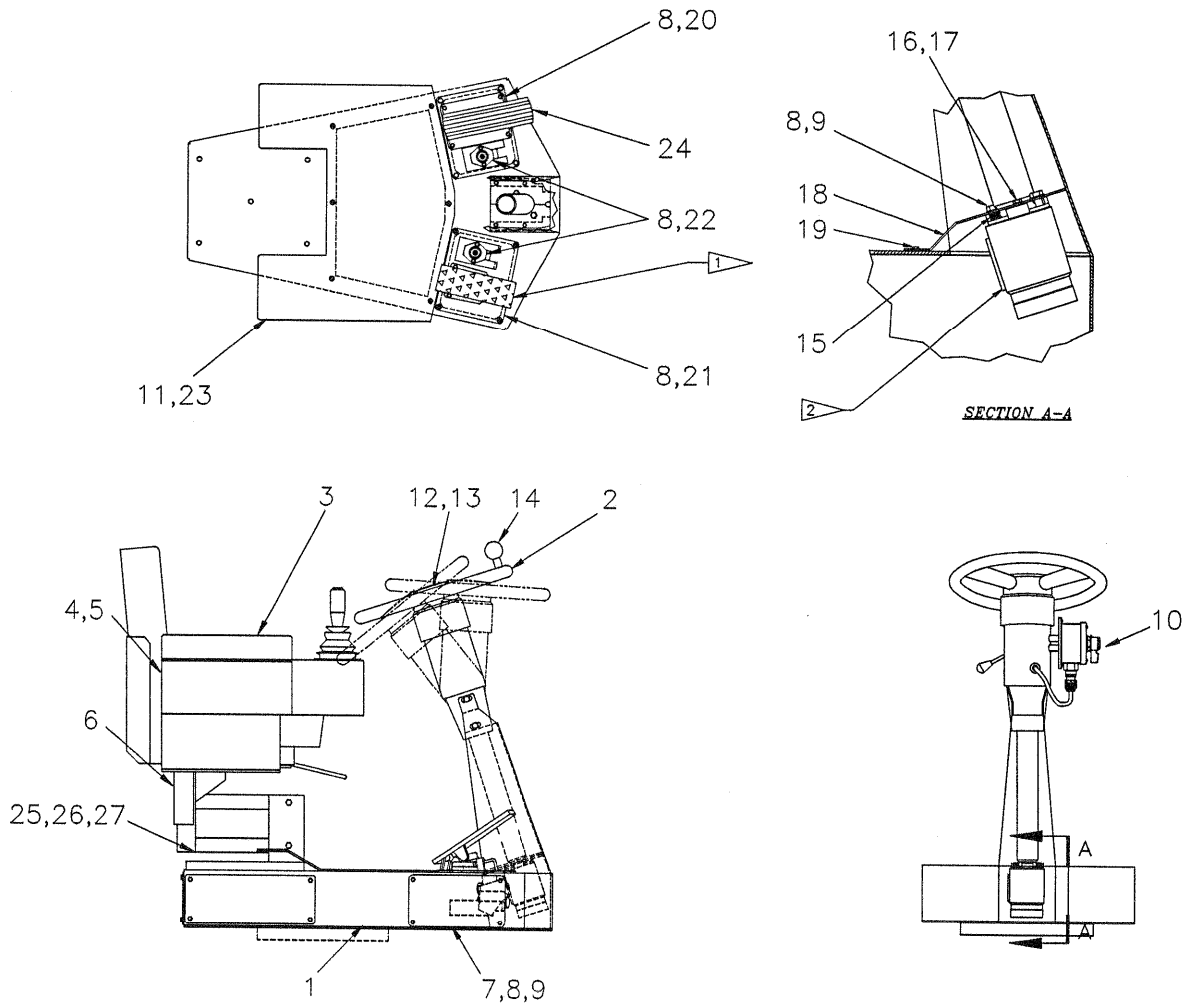

Pedestal Assembly

1 SEE SECTION 7-2, ENGINE & TRANSMISSION CONTROLS (568535)

2 SEE SECTION 5-1, HYD. SYSTEM STEERING (569989)

Item	Part No	Qty	Description	Item	Part No	Qty	Description
<b>571498 Pedestal Assembly</b>							
1	571436	1	. Pedestal - Seat Wldmt	16	201634	2	. Capscrew
2	230494	1	. Steering Wheel	17	222598	2	. Washer
3	* 236982	1	. Seat Asm	18	570639	1	. Plate
4	208264	1	. Grommet	19	234868	2	. Capscrew
5	215096	1	. Belt, Safety	20	571501	1	. Pedal Wldmt
6	* 231800	1	. Pedestal & Swivel Asm	21	571500	1	. Pedal Wldmt
7	567082	3	. Plate, Cover	22	237666	2	. Switch, Foot
8	229186	28	. Capscrew	23	571684	1	. Plate, Cover
9	00103339	16	. Washer	24	* 237599	1	. Valve, Brake
10	* 571494	1	. Speed Selector	25	00179866	4	. Capscrew
11	230668	12	. Capscrew	26	09428830	4	. Washer
12	230495	1	. Ring	27	224119	4	. Nut
13	230496	1	. Cap, Horn				
14	232182	1	. Knob				
15	231931	2	. Capscrew				