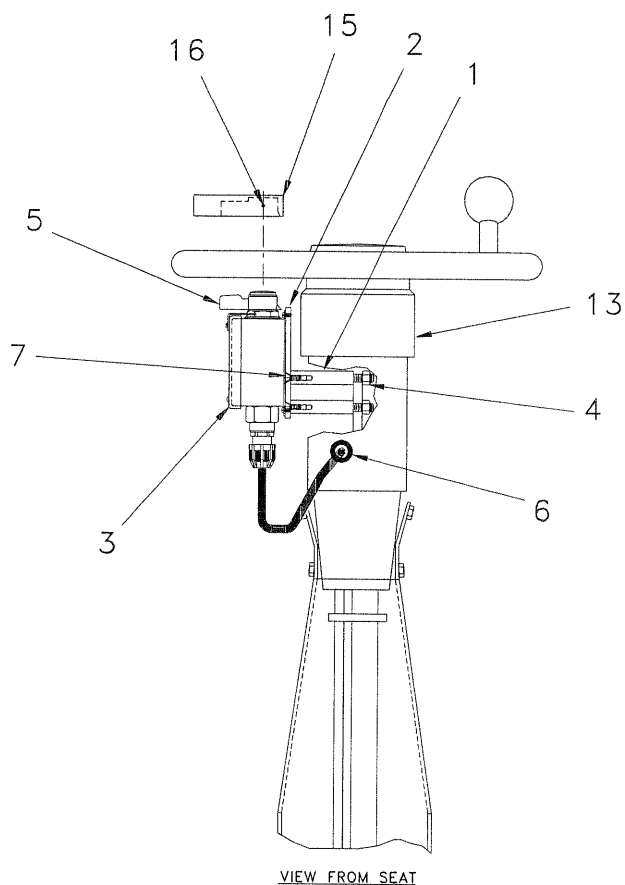

Control Handle - Electric Shift

Item	Part No	Qty	Description	Item	Part No	Qty	Description
	571494		Control Handle - Electric Shift				
1	574945	4	. Bolt, Step	11	229808	12	. Cord
2	571496	1	. Plate, Base	13	* 573722	1	. Column
3	572658	1	. Box	14	563317	1	. Decal
4	232146	4	. Nut	15	572143	1	. Lever
5	237663	1	. Switch	16	238174	2	. Set Screw
6	20314	1	. Grommet	17	572672	1	. Plate
7	230668	4	. Capscrew				
8	222354	6	. Capscrew				
10	227374	1	. Connector				