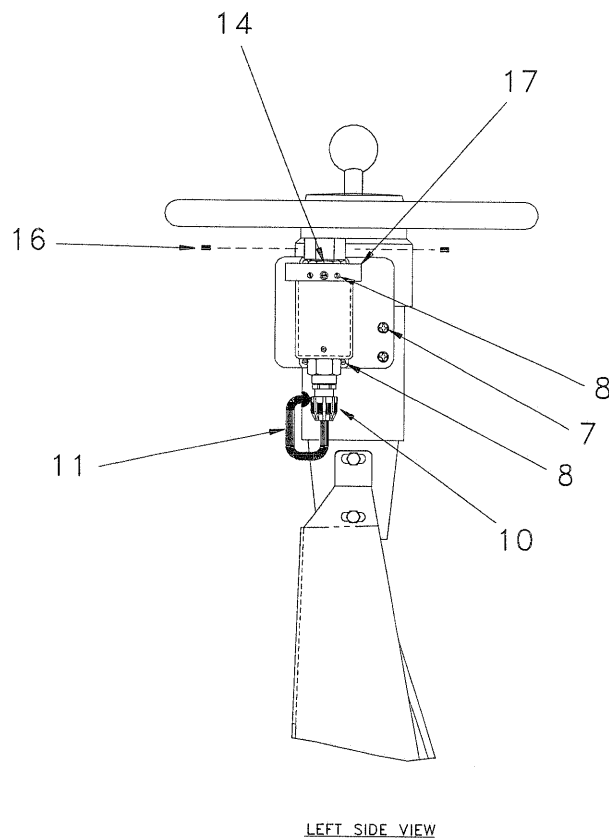

Control Handle - Electric Shift

Item	Part No	Qty	Description	Item	Part No	Qty	Description
	571494		Control Handle - Electric Shift				
1	574945	4	. Bolt, Step	11	229808	12	. Cord
2	571496	1	. Plate, Base	13	* 573722	1	. Column
3	572658	1	. Box	14	563317	1	. Decal
4	232146	4	. Nut	15	572143	1	. Lever
5	237663	1	. Switch	16	238174	2	. Set Screw
6	20314	1	. Grommet	17	572672	1	. Plate
7	230668	4	. Capscrew				
8	222354	6	. Capscrew				
10	227374	1	. Connector				