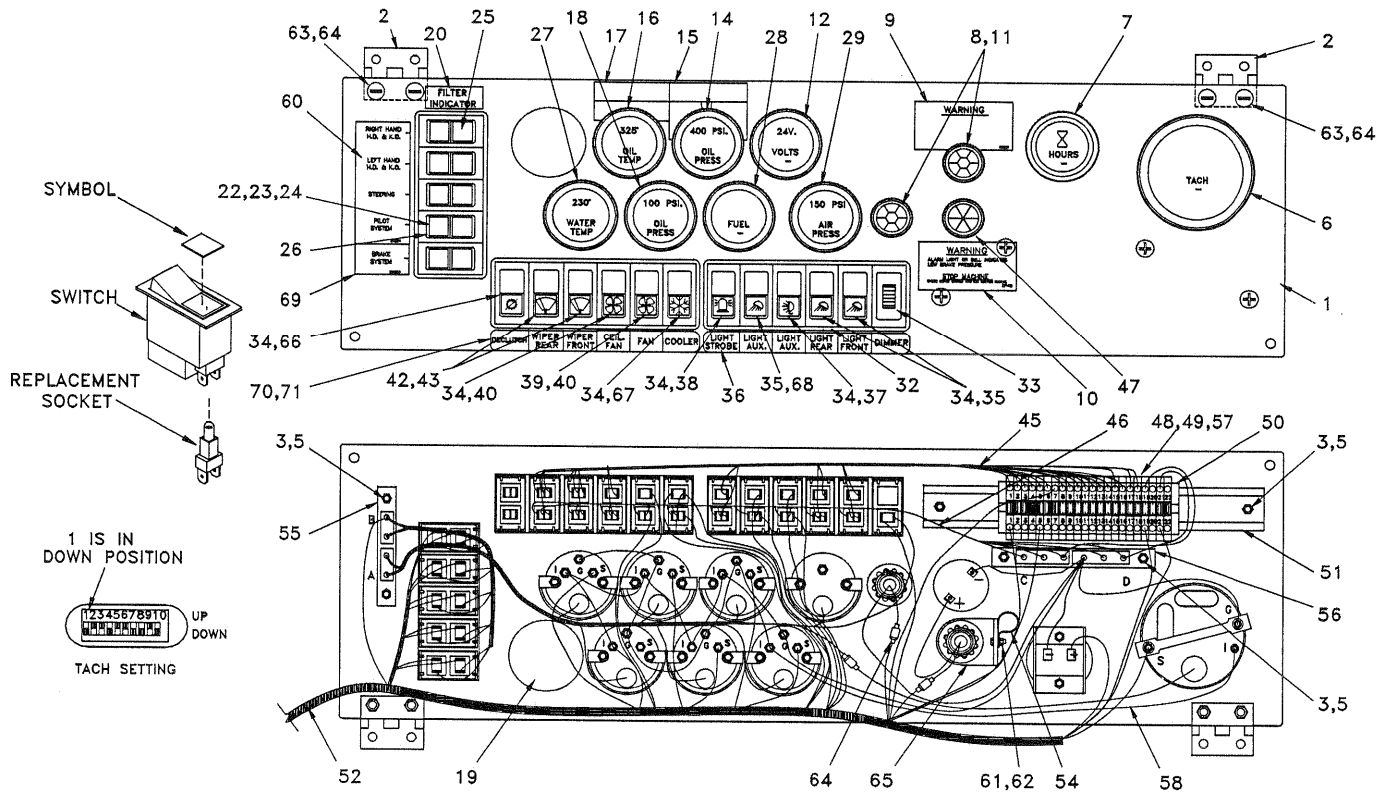

Instrument Panel

Item	Part No	Qty	Description	Item	Part No	Qty	Description
	571414		Instrument Panel				
1	572987	1	. Panel	38	236507	1	. Lens, Rotary Beacon
2	232988	2	. Hinge	39	234975	1	. Switch
3	234495	4	. Capscrew	40	234507	3	. Symbol, Fan
5	224191	4	. Nut	42	236489	2	. Switch, Wiper
6	236406	1	. Gauge, Tachometer	43	236121	2	. Symbol, Wiper
7	236405	1	. Gauge, Hourmeter	44	234509	1	. Cover, Blank
8	225649	2	. Light, Red Panel	45	570497	1	. Wire Harness
9	561919	1	. Decal	46	570498	1	. Wire Harness
10	571421	1	. Decal	47	218088	1	. Signal, Horn
11	230886	2	. Bulb	48	236924	22	. Terminal Block
12	236403	1	. Gauge, Voltmeter	49	236925	2	. Plate, End
14	236408	1	. Gauge, Trans Oil	50	231284	2	. Block, Stop
15	569264	1	. Decal	51	22628	A/R	. Rail
16	236401	1	. Gauge, Oil Temp	52	570487	1	. Wire Harness
17	520687	1	. Decal	53	221964	3	. Terminal
18	236407	2	. Gauge, Oil Pressure	54	209695	1	. Clamp
19	210744	1	. Button	55	229881	1	. Terminal Block
20	570214	1	. Decal	56	229882	1	. Terminal Block
22	234505	2	. Frame	57	236926	5	. Jumper, Horizontal
23	236501	2	. Frame	58	570508	1	. Wiring, Misc Inst Panel
24	236502	4	. Lamp, Pilot	60	570511	1	. Decal
25	236503	5	. Lens, Red	61	234177	1	. Capscrew
26	236504	5	. Lens, Green	62	235620	1	. Nut
27	236402	1	. Gauge, Water Temp	63	235633	4	. Capscrew
28	236404	1	. Gauge, Fuel	64	00190637	4	. Nut
29	236409	1	. Gauge, Air Pressure	65	570509	1	. Tab
32	236485	2	. Frame	66	237495	1	. Symbol, Out-of-Gear
33	234739	1	. Switch, Dimmer	67	234846	1	. Symbol, Cooling
34	234736	6	. Switch	68	237688	1	. Switch
	234508	1	. . Replacement Socket with Bulb (All)	69	571676	1	. Decal
	236901	1	. . Bulb	70	571677	1	. Decal
35	236486	3	. Symbol, Light Front	71	570276	1	. Decal
36	570277	1	. Decal				
37	234741	1	. Symbol, Lamp				