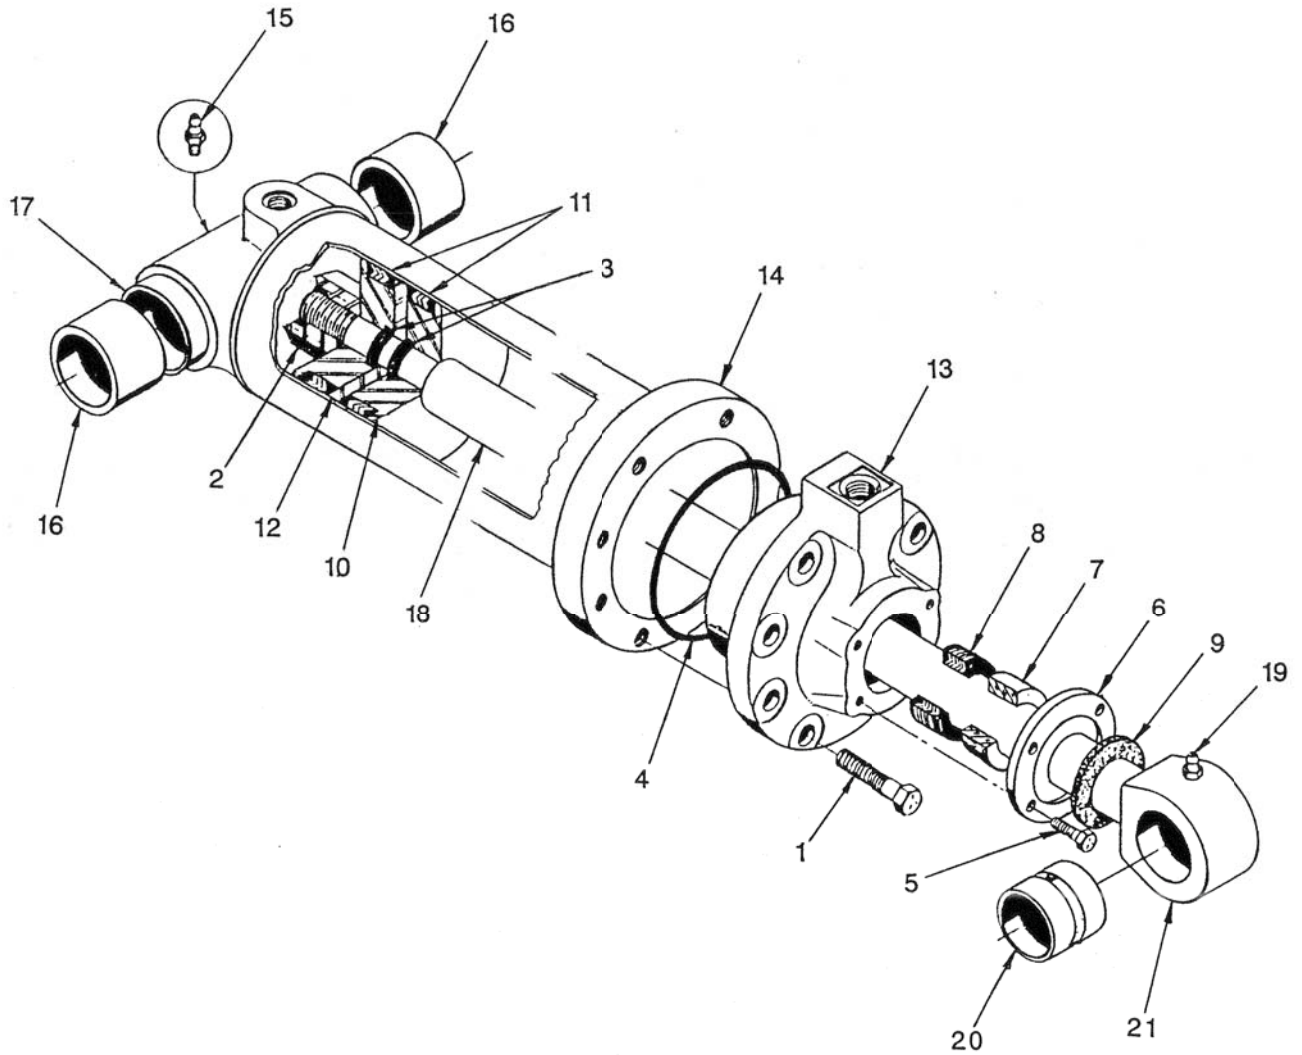

Kickoff Cylinder (6 x 36)

Item	Part No.	Qty	Description	Item	Part No.	Qty	Description
534397 Cylinder Assembly, Kick Off							
1	221660W	8	. Capscrew	16	505206	2	.. Bushing
2	219929	1	. Nut, Esna	17	505440	1	.. Spacer
3	* 203515	2	. O-Ring	18	534156	1	. Stem & Eye Assembly
4	* 203549	1	. O-Ring	19	00191758	1	.. Grease Fitting
5	220875	4	. Capscrew	20	505603	1	.. Bushing
6	505608	1	. Retainer	21	505694	1	.. Stem Eye
7	505609	1	. Bush				
8	* 566436	1	. Packing, Stem, 3		*566412		Kit, Packing
9	* 206345	1	. Wiper Ring				
10	505612	2	. Piston				
11	* 566429	2	. Packing, 6				
12	505614	1	. Spacer, Piston				
13	506536	1	. Packing Gland				
14	534152	1	. Barrel & Collar Assembly				
15	00191758	1	.. Grease Fitting				