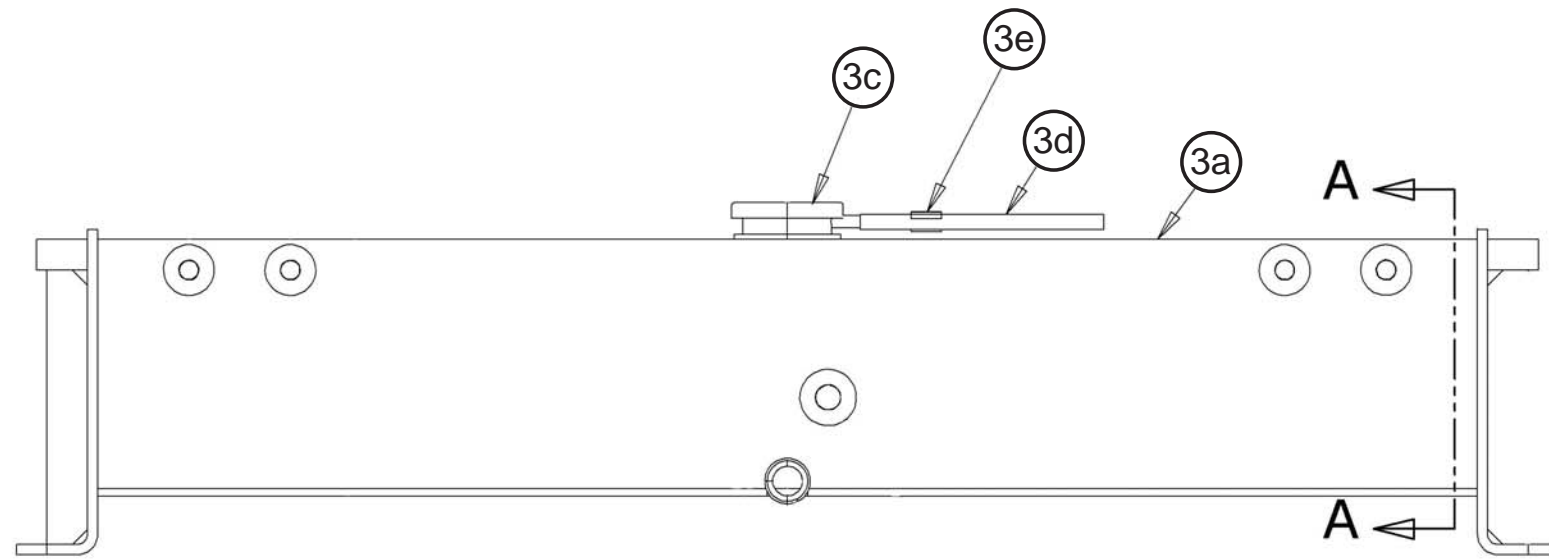

SECTION A-A