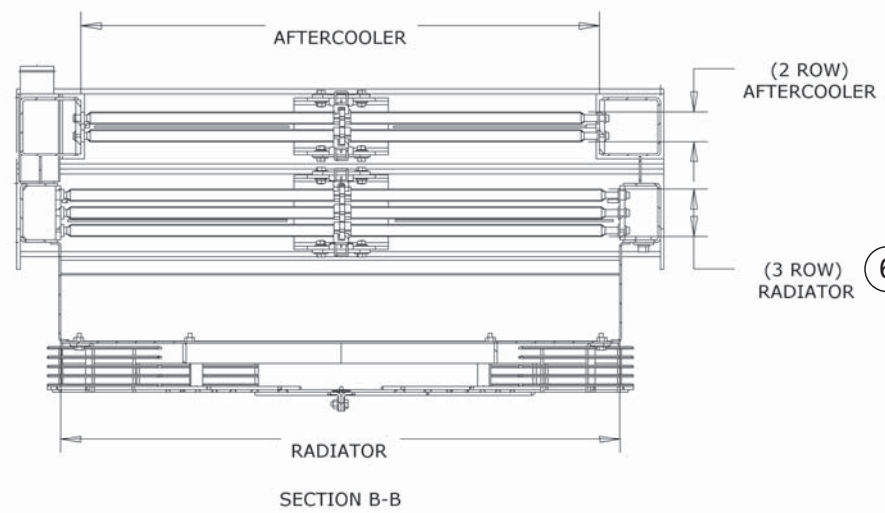

Radiator/CAC Assembly

Radiator/CAC Assembly

Item	Part No.	Qty	Description	Item	Part No.	Qty	Description
	258749		Radiator/CAC Assembly	2e	226664	117	.. Grommet
1	587349	1	. Radiator Assembly	2f	250680	117	.. Tubes, V-Fin
1a	587350	1	.. Radiator Frame	2g	250673	8	.. Washer
1b	250669	175	.. Seal, Locking Groove	2h	250674	8	.. Capscrew
1c	250670	175	.. Seal	2i	247834	8	.. Nut
1d	243652	175	.. Tubes, V-Fin	2j	257156	1	.. Air Baffle, Top, Felt
1e	257153	1	.. Support Bar	2k	257155	1	.. Air Baffle, Bottom, Felt
1f	257154	1	.. Support Bar	3	257161	1	. Surge Tank Assembly
1g	250673	8	.. Washer	3a	257162	1	.. Surge Tank
1h	250674	8	.. Capscrew	3b	242649	1	.. Sight Gauge
1i	247834	8	.. Nut	3c	257163	1	.. Cap
1j	257155	1	.. Air Baffle, Bottom, Felt	3d	250682	1	.. Hose, Overflow
1k	257156	1	.. Air Baffle, Top, Felt	3e	250683	1	.. Hose Clip
1l	250672	1	.. Plug	4	587351	1	. Fan Guard
2	257157	1	. Aftercooler Assembly	5	587352	1	. Fan Shroud
2a	257158	1	.. Aftercooler Frame	6	250685	32	. Washer
2b	257159	1	.. Support Bar	7	250674	30	. Cap Screw
2c	257160	1	.. Support Bar	8	231106	2	. Nut
2d	226663	117	.. Seal	9	257165	4	. Washer
				10	254726	4	. Capscrew

SECTION A-A

SECTION A-A