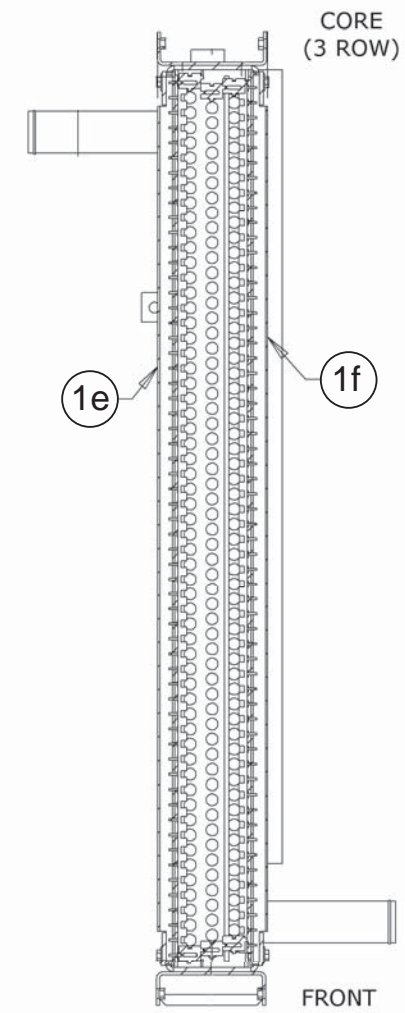

Radiator/CAC Assembly

Radiator/CAC Assembly

Item	Part No.	Qty	Description	Item	Part No.	Qty	Description
	258749		Radiator/CAC Assembly	2e	226664	117	.. Grommet
1	587349	1	. Radiator Assembly	2f	250680	117	.. Tubes, V-Fin
1a	587350	1	.. Radiator Frame	2g	250673	8	.. Washer
1b	250669	175	.. Seal, Locking Groove	2h	250674	8	.. Capscrew
1c	250670	175	.. Seal	2i	247834	8	.. Nut
1d	243652	175	.. Tubes, V-Fin	2j	257156	1	.. Air Baffle, Top, Felt
1e	257153	1	.. Support Bar	2k	257155	1	.. Air Baffle, Bottom, Felt
1f	257154	1	.. Support Bar	3	257161	1	. Surge Tank Assembly
1g	250673	8	.. Washer	3a	257162	1	.. Surge Tank
1h	250674	8	.. Capscrew	3b	242649	1	.. Sight Gauge
1i	247834	8	.. Nut	3c	257163	1	.. Cap
1j	257155	1	.. Air Baffle, Bottom, Felt	3d	250682	1	.. Hose, Overflow
1k	257156	1	.. Air Baffle, Top, Felt	3e	250683	1	.. Hose Clip
1l	250672	1	.. Plug	4	587351	1	. Fan Guard
2	257157	1	. Aftercooler Assembly	5	587352	1	. Fan Shroud
2a	257158	1	.. Aftercooler Frame	6	250685	32	. Washer
2b	257159	1	.. Support Bar	7	250674	30	. Cap Screw
2c	257160	1	.. Support Bar	8	231106	2	. Nut
2d	226663	117	.. Seal	9	257165	4	. Washer
				10	254726	4	. Capscrew

SECTION A-A

SECTION A-A