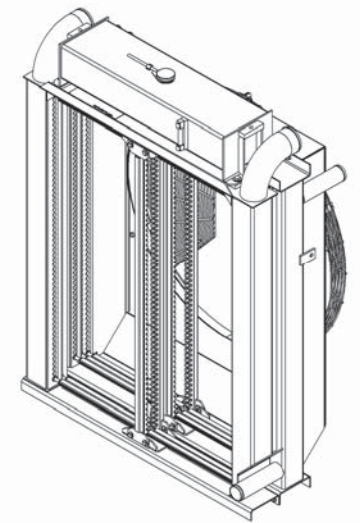

Radiator/CAC Assembly

Radiator/CAC Assembly

Item	Part No.	Qty	Description	Item	Part No.	Qty	Description
	258749		Radiator/CAC Assembly	2e	226664	117	.. Grommet
1	587349	1	. Radiator Assembly	2f	250680	117	.. Tubes, V-Fin
1a	587350	1	.. Radiator Frame	2g	250673	8	.. Washer
1b	250669	175	.. Seal, Locking Groove	2h	250674	8	.. Capscrew
1c	250670	175	.. Seal	2i	247834	8	.. Nut
1d	243652	175	.. Tubes, V-Fin	2j	257156	1	.. Air Baffle, Top, Felt
1e	257153	1	.. Support Bar	2k	257155	1	.. Air Baffle, Bottom, Felt
1f	257154	1	.. Support Bar	3	257161	1	. Surge Tank Assembly
1g	250673	8	.. Washer	3a	257162	1	.. Surge Tank
1h	250674	8	.. Capscrew	3b	242649	1	.. Sight Gauge
1i	247834	8	.. Nut	3c	257163	1	.. Cap
1j	257155	1	.. Air Baffle, Bottom, Felt	3d	250682	1	.. Hose, Overflow
1k	257156	1	.. Air Baffle, Top, Felt	3e	250683	1	.. Hose Clip
1l	250672	1	.. Plug	4	587351	1	. Fan Guard
2	257157	1	. Aftercooler Assembly	5	587352	1	. Fan Shroud
2a	257158	1	.. Aftercooler Frame	6	250685	32	. Washer
2b	257159	1	.. Support Bar	7	250674	30	. Cap Screw
2c	257160	1	.. Support Bar	8	231106	2	. Nut
2d	226663	117	.. Seal	9	257165	4	. Washer
				10	254726	4	. Capscrew