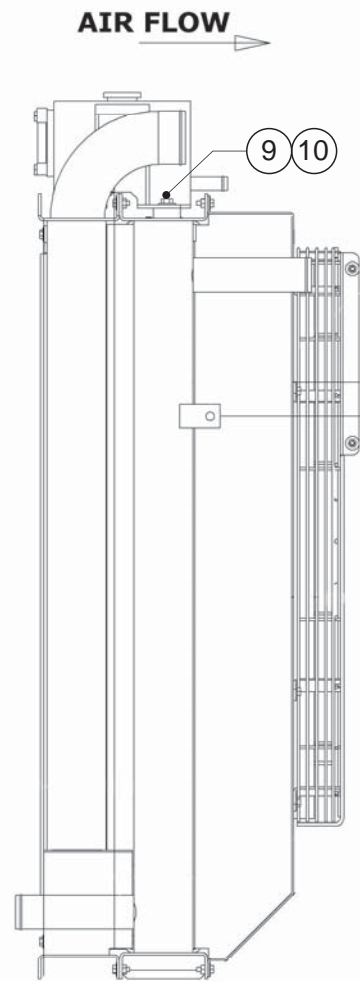

Radiator/CAC Assembly

Radiator/CAC Assembly

Item	Part No.	Qty	Description	Item	Part No.	Qty	Description
	258749		Radiator/CAC Assembly	2e	226664	117	.. Grommet
1	587349	1	. Radiator Assembly	2f	250680	117	.. Tubes, V-Fin
1a	587350	1	.. Radiator Frame	2g	250673	8	.. Washer
1b	250669	175	.. Seal, Locking Groove	2h	250674	8	.. Capscrew
1c	250670	175	.. Seal	2i	247834	8	.. Nut
1d	243652	175	.. Tubes, V-Fin	2j	257156	1	.. Air Baffle, Top, Felt
1e	257153	1	.. Support Bar	2k	257155	1	.. Air Baffle, Bottom, Felt
1f	257154	1	.. Support Bar	3	257161	1	. Surge Tank Assembly
1g	250673	8	.. Washer	3a	257162	1	.. Surge Tank
1h	250674	8	.. Capscrew	3b	242649	1	.. Sight Gauge
1i	247834	8	.. Nut	3c	257163	1	.. Cap
1j	257155	1	.. Air Baffle, Bottom, Felt	3d	250682	1	.. Hose, Overflow
1k	257156	1	.. Air Baffle, Top, Felt	3e	250683	1	.. Hose Clip
1l	250672	1	.. Plug	4	587351	1	. Fan Guard
2	257157	1	. Aftercooler Assembly	5	587352	1	. Fan Shroud
2a	257158	1	.. Aftercooler Frame	6	250685	32	. Washer
2b	257159	1	.. Support Bar	7	250674	30	. Cap Screw
2c	257160	1	.. Support Bar	8	231106	2	. Nut
2d	226663	117	.. Seal	9	257165	4	. Washer
				10	254726	4	. Capscrew