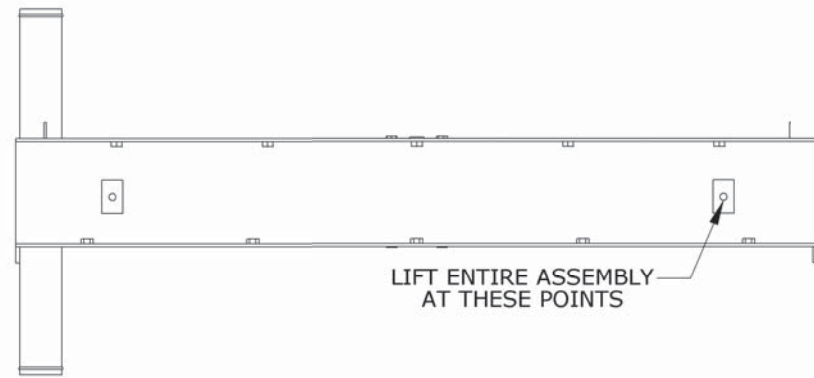

Radiator/CAC Assembly

Radiator/CAC Assembly

Item	Part No.	Qty	Description	Item	Part No.	Qty	Description
	258749		Radiator/CAC Assembly	2e	226664	117	.. Grommet
1	587349	1	. Radiator Assembly	2f	250680	117	.. Tubes, V-Fin
1a	587350	1	.. Radiator Frame	2g	250673	8	.. Washer
1b	250669	175	.. Seal, Locking Groove	2h	250674	8	.. Capscrew
1c	250670	175	.. Seal	2i	247834	8	.. Nut
1d	243652	175	.. Tubes, V-Fin	2j	257156	1	.. Air Baffle, Top, Felt
1e	257153	1	.. Support Bar	2k	257155	1	.. Air Baffle, Bottom, Felt
1f	257154	1	.. Support Bar	3	257161	1	. Surge Tank Assembly
1g	250673	8	.. Washer	3a	257162	1	.. Surge Tank
1h	250674	8	.. Capscrew	3b	242649	1	.. Sight Gauge
1i	247834	8	.. Nut	3c	257163	1	.. Cap
1j	257155	1	.. Air Baffle, Bottom, Felt	3d	250682	1	.. Hose, Overflow
1k	257156	1	.. Air Baffle, Top, Felt	3e	250683	1	.. Hose Clip
1l	250672	1	.. Plug	4	587351	1	. Fan Guard
2	257157	1	. Aftercooler Assembly	5	587352	1	. Fan Shroud
2a	257158	1	.. Aftercooler Frame	6	250685	32	. Washer
2b	257159	1	.. Support Bar	7	250674	30	. Cap Screw
2c	257160	1	.. Support Bar	8	231106	2	. Nut
2d	226663	117	.. Seal	9	257165	4	. Washer
				10	254726	4	. Capscrew