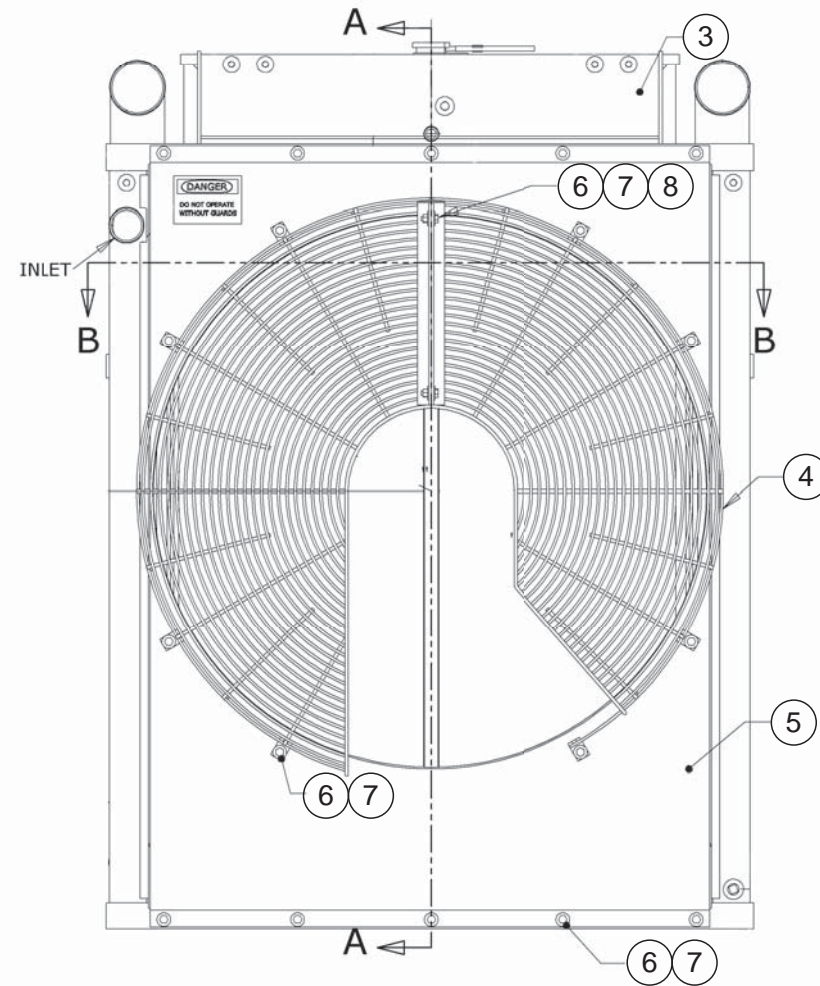

Radiator/CAC Assembly

Radiator/CAC Assembly

Item	Part No.	Qty	Description	Item	Part No.	Qty	Description
	258749		Radiator/CAC Assembly	2e	226664	117	.. Grommet
1	587349	1	. Radiator Assembly	2f	250680	117	.. Tubes, V-Fin
1a	587350	1	.. Radiator Frame	2g	250673	8	.. Washer
1b	250669	175	.. Seal, Locking Groove	2h	250674	8	.. Capscrew
1c	250670	175	.. Seal	2i	247834	8	.. Nut
1d	243652	175	.. Tubes, V-Fin	2j	257156	1	.. Air Baffle, Top, Felt
1e	257153	1	.. Support Bar	2k	257155	1	.. Air Baffle, Bottom, Felt
1f	257154	1	.. Support Bar	3	257161	1	. Surge Tank Assembly
1g	250673	8	.. Washer	3a	257162	1	.. Surge Tank
1h	250674	8	.. Capscrew	3b	242649	1	.. Sight Gauge
1i	247834	8	.. Nut	3c	257163	1	.. Cap
1j	257155	1	.. Air Baffle, Bottom, Felt	3d	250682	1	.. Hose, Overflow
1k	257156	1	.. Air Baffle, Top, Felt	3e	250683	1	.. Hose Clip
1l	250672	1	.. Plug	4	587351	1	. Fan Guard
2	257157	1	. Aftercooler Assembly	5	587352	1	. Fan Shroud
2a	257158	1	.. Aftercooler Frame	6	250685	32	. Washer
2b	257159	1	.. Support Bar	7	250674	30	. Cap Screw
2c	257160	1	.. Support Bar	8	231106	2	. Nut
2d	226663	117	.. Seal	9	257165	4	. Washer
				10	254726	4	. Capscrew

SECTION A-A

SECTION A-A