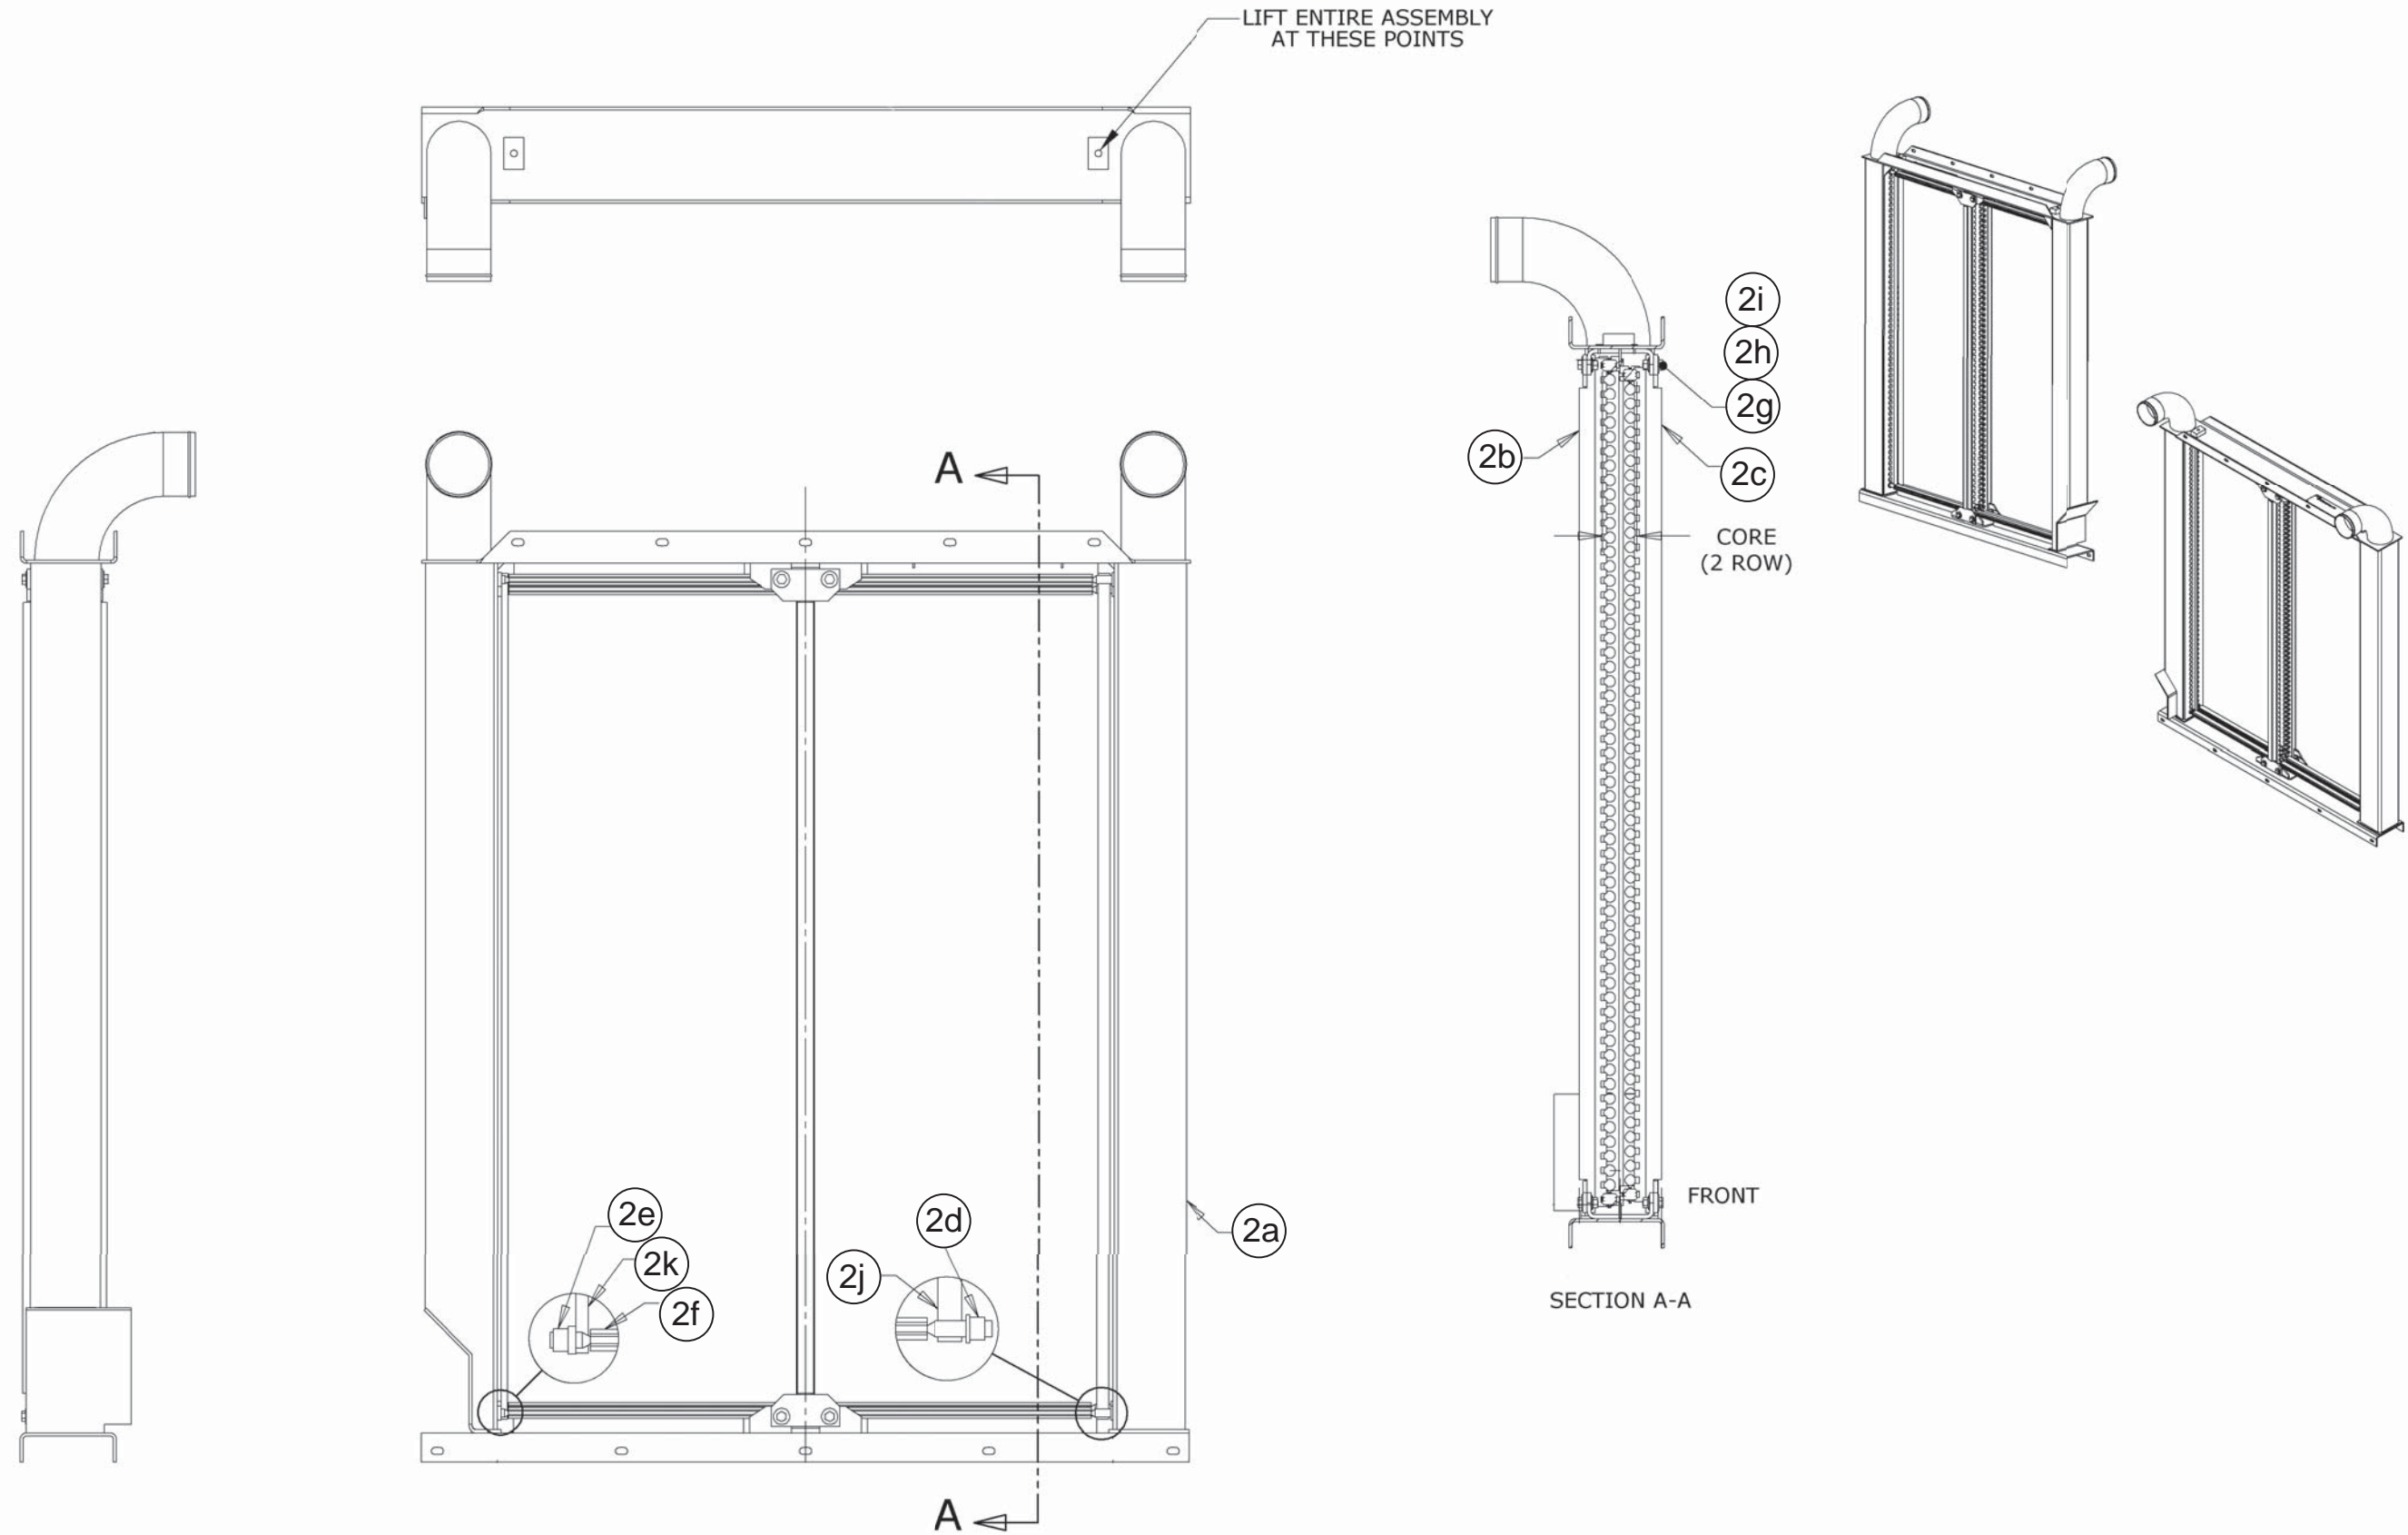

SECTION A-A