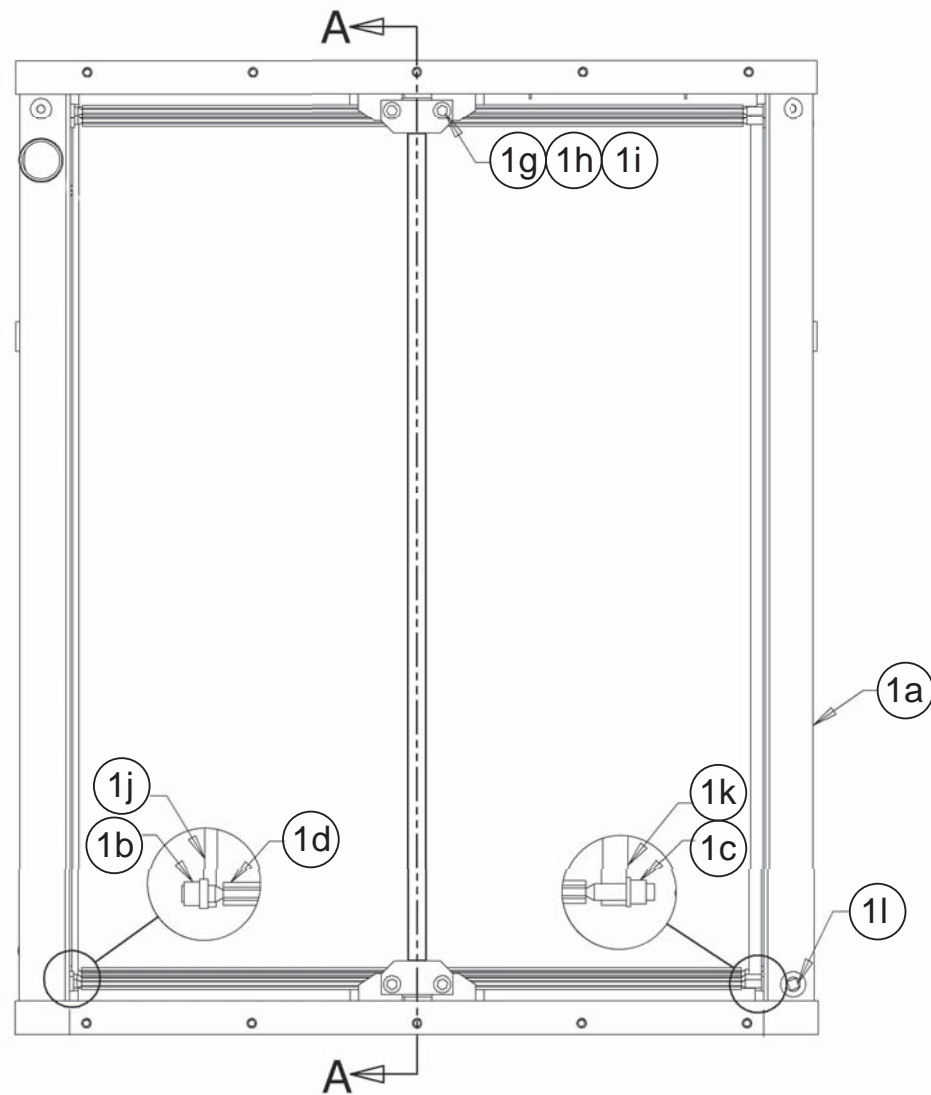

Radiator/CAC Assembly

Radiator/CAC Assembly

Item	Part No.	Qty	Description	Item	Part No.	Qty	Description
	258749		Radiator/CAC Assembly	2e	226664	117	.. Grommet
1	587349	1	. Radiator Assembly	2f	250680	117	.. Tubes, V-Fin
1a	587350	1	.. Radiator Frame	2g	250673	8	.. Washer
1b	250669	175	.. Seal, Locking Groove	2h	250674	8	.. Capscrew
1c	250670	175	.. Seal	2i	247834	8	.. Nut
1d	243652	175	.. Tubes, V-Fin	2j	257156	1	.. Air Baffle, Top, Felt
1e	257153	1	.. Support Bar	2k	257155	1	.. Air Baffle, Bottom, Felt
1f	257154	1	.. Support Bar	3	257161	1	. Surge Tank Assembly
1g	250673	8	.. Washer	3a	257162	1	.. Surge Tank
1h	250674	8	.. Capscrew	3b	242649	1	.. Sight Gauge
1i	247834	8	.. Nut	3c	257163	1	.. Cap
1j	257155	1	.. Air Baffle, Bottom, Felt	3d	250682	1	.. Hose, Overflow
1k	257156	1	.. Air Baffle, Top, Felt	3e	250683	1	.. Hose Clip
1l	250672	1	.. Plug	4	587351	1	. Fan Guard
2	257157	1	. Aftercooler Assembly	5	587352	1	. Fan Shroud
2a	257158	1	.. Aftercooler Frame	6	250685	32	. Washer
2b	257159	1	.. Support Bar	7	250674	30	. Cap Screw
2c	257160	1	.. Support Bar	8	231106	2	. Nut
2d	226663	117	.. Seal	9	257165	4	. Washer
				10	254726	4	. Capscrew