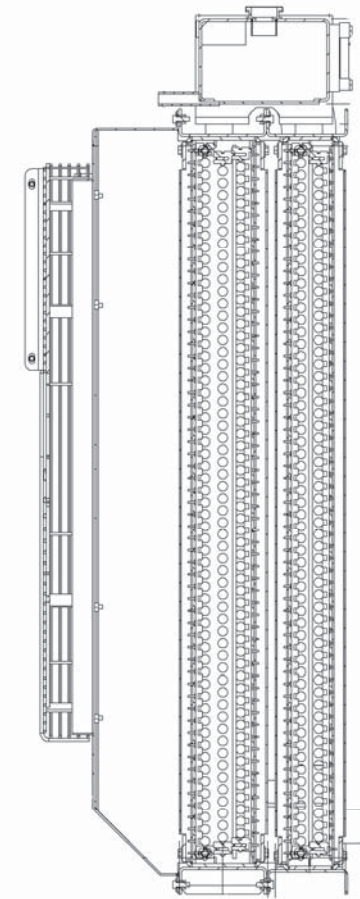

Radiator/CAC Assembly

Radiator/CAC Assembly

Item	Part No.	Qty	Description	Item	Part No.	Qty	Description
	258749		Radiator/CAC Assembly	2e	226664	117	.. Grommet
1	587349	1	. Radiator Assembly	2f	250680	117	.. Tubes, V-Fin
1a	587350	1	.. Radiator Frame	2g	250673	8	.. Washer
1b	250669	175	.. Seal, Locking Groove	2h	250674	8	.. Capscrew
1c	250670	175	.. Seal	2i	247834	8	.. Nut
1d	243652	175	.. Tubes, V-Fin	2j	257156	1	.. Air Baffle, Top, Felt
1e	257153	1	.. Support Bar	2k	257155	1	.. Air Baffle, Bottom, Felt
1f	257154	1	.. Support Bar	3	257161	1	. Surge Tank Assembly
1g	250673	8	.. Washer	3a	257162	1	.. Surge Tank
1h	250674	8	.. Capscrew	3b	242649	1	.. Sight Gauge
1i	247834	8	.. Nut	3c	257163	1	.. Cap
1j	257155	1	.. Air Baffle, Bottom, Felt	3d	250682	1	.. Hose, Overflow
1k	257156	1	.. Air Baffle, Top, Felt	3e	250683	1	.. Hose Clip
1l	250672	1	.. Plug	4	587351	1	. Fan Guard
2	257157	1	. Aftercooler Assembly	5	587352	1	. Fan Shroud
2a	257158	1	.. Aftercooler Frame	6	250685	32	. Washer
2b	257159	1	.. Support Bar	7	250674	30	. Cap Screw
2c	257160	1	.. Support Bar	8	231106	2	. Nut
2d	226663	117	.. Seal	9	257165	4	. Washer
				10	254726	4	. Capscrew

SECTION A-A

SECTION A-A