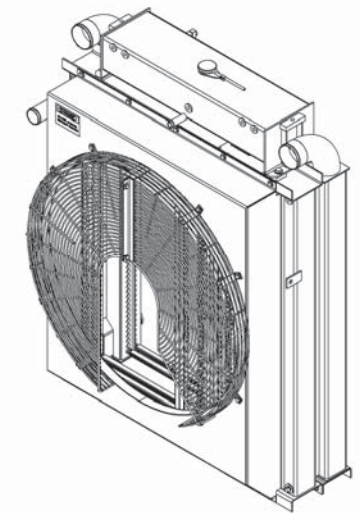

Radiator/CAC Assembly

Radiator/CAC Assembly

Item	Part No.	Qty	Description	Item	Part No.	Qty	Description
	258749		Radiator/CAC Assembly	2e	226664	117	.. Grommet
1	587349	1	. Radiator Assembly	2f	250680	117	.. Tubes, V-Fin
1a	587350	1	.. Radiator Frame	2g	250673	8	.. Washer
1b	250669	175	.. Seal, Locking Groove	2h	250674	8	.. Capscrew
1c	250670	175	.. Seal	2i	247834	8	.. Nut
1d	243652	175	.. Tubes, V-Fin	2j	257156	1	.. Air Baffle, Top, Felt
1e	257153	1	.. Support Bar	2k	257155	1	.. Air Baffle, Bottom, Felt
1f	257154	1	.. Support Bar	3	257161	1	. Surge Tank Assembly
1g	250673	8	.. Washer	3a	257162	1	.. Surge Tank
1h	250674	8	.. Capscrew	3b	242649	1	.. Sight Gauge
1i	247834	8	.. Nut	3c	257163	1	.. Cap
1j	257155	1	.. Air Baffle, Bottom, Felt	3d	250682	1	.. Hose, Overflow
1k	257156	1	.. Air Baffle, Top, Felt	3e	250683	1	.. Hose Clip
1l	250672	1	.. Plug	4	587351	1	. Fan Guard
2	257157	1	. Aftercooler Assembly	5	587352	1	. Fan Shroud
2a	257158	1	.. Aftercooler Frame	6	250685	32	. Washer
2b	257159	1	.. Support Bar	7	250674	30	. Cap Screw
2c	257160	1	.. Support Bar	8	231106	2	. Nut
2d	226663	117	.. Seal	9	257165	4	. Washer
				10	254726	4	. Capscrew