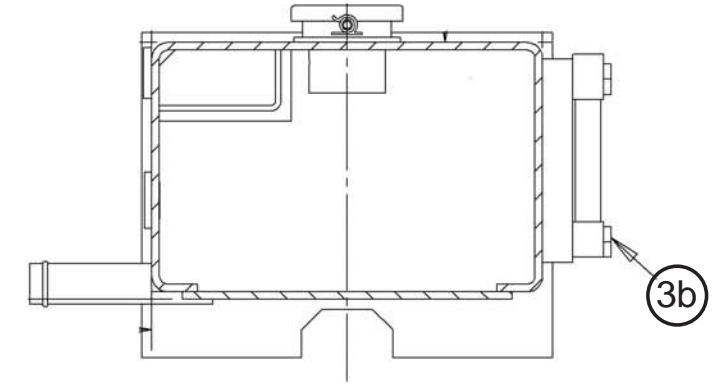

SECTION A-A