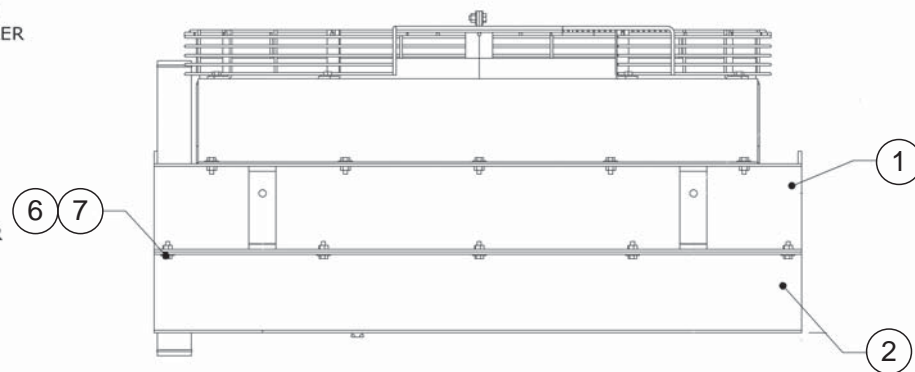

Radiator/CAC Assembly

Radiator/CAC Assembly

Item	Part No.	Qty	Description	Item	Part No.	Qty	Description
	258749		Radiator/CAC Assembly	2e	226664	117	.. Grommet
1	587349	1	. Radiator Assembly	2f	250680	117	.. Tubes, V-Fin
1a	587350	1	.. Radiator Frame	2g	250673	8	.. Washer
1b	250669	175	.. Seal, Locking Groove	2h	250674	8	.. Capscrew
1c	250670	175	.. Seal	2i	247834	8	.. Nut
1d	243652	175	.. Tubes, V-Fin	2j	257156	1	.. Air Baffle, Top, Felt
1e	257153	1	.. Support Bar	2k	257155	1	.. Air Baffle, Bottom, Felt
1f	257154	1	.. Support Bar	3	257161	1	. Surge Tank Assembly
1g	250673	8	.. Washer	3a	257162	1	.. Surge Tank
1h	250674	8	.. Capscrew	3b	242649	1	.. Sight Gauge
1i	247834	8	.. Nut	3c	257163	1	.. Cap
1j	257155	1	.. Air Baffle, Bottom, Felt	3d	250682	1	.. Hose, Overflow
1k	257156	1	.. Air Baffle, Top, Felt	3e	250683	1	.. Hose Clip
1l	250672	1	.. Plug	4	587351	1	. Fan Guard
2	257157	1	. Aftercooler Assembly	5	587352	1	. Fan Shroud
2a	257158	1	.. Aftercooler Frame	6	250685	32	. Washer
2b	257159	1	.. Support Bar	7	250674	30	. Cap Screw
2c	257160	1	.. Support Bar	8	231106	2	. Nut
2d	226663	117	.. Seal	9	257165	4	. Washer
				10	254726	4	. Capscrew