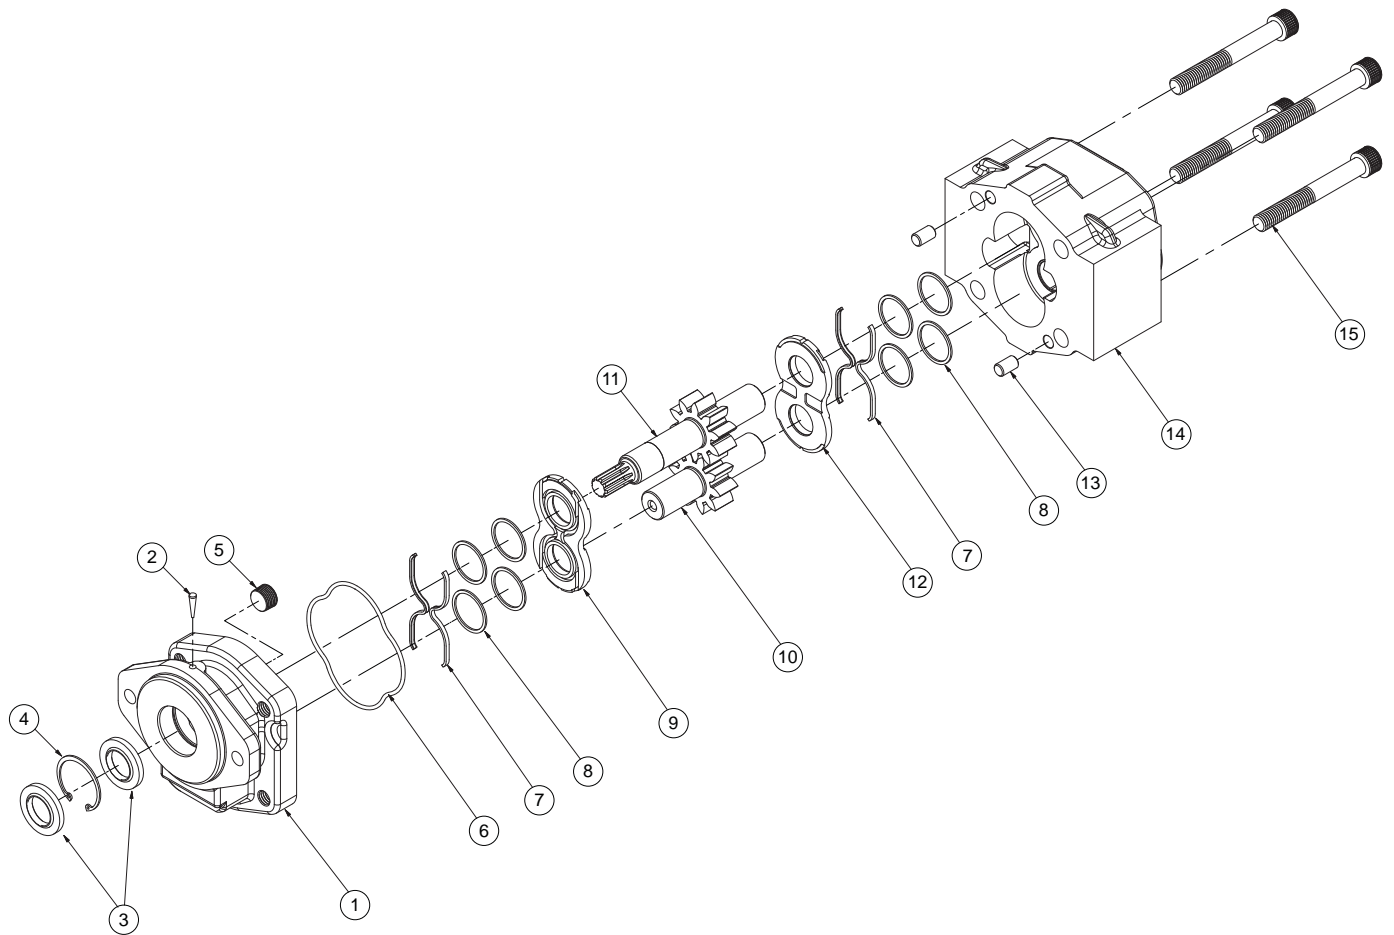

Pump, Gear

Item	Part No.	Qty	Description	Item	Part No.	Qty	Description
	<b>258358</b>		<b>Pump, Gear</b>				
1	253593	1	. Flange	8 *a*b	253598	8	. Backup Ring
2 *a*b	251548	5	. Plug	9	248185	1	. Plate, Pressure
3 *a*b	253599	2	. Seal	10	253591	1	. Gear, Idler
4 *a*b	259019	1	. Snap Ring	11	253589	1	. Gear, Drive
5 *b	246767	1	. Plug	12	248186	1	. Plate, Pressure
6 *a*b	Y098629-153	1	. O-Ring	13 *b	248187	2	. Dowel
7 *a*b	253597	4	. Strip Sealing	14	259020	1	. Body
				15	253600	4	. Capscrew

\*a 248191 Kit, Seal  
 \*b 250729 Kit, Service