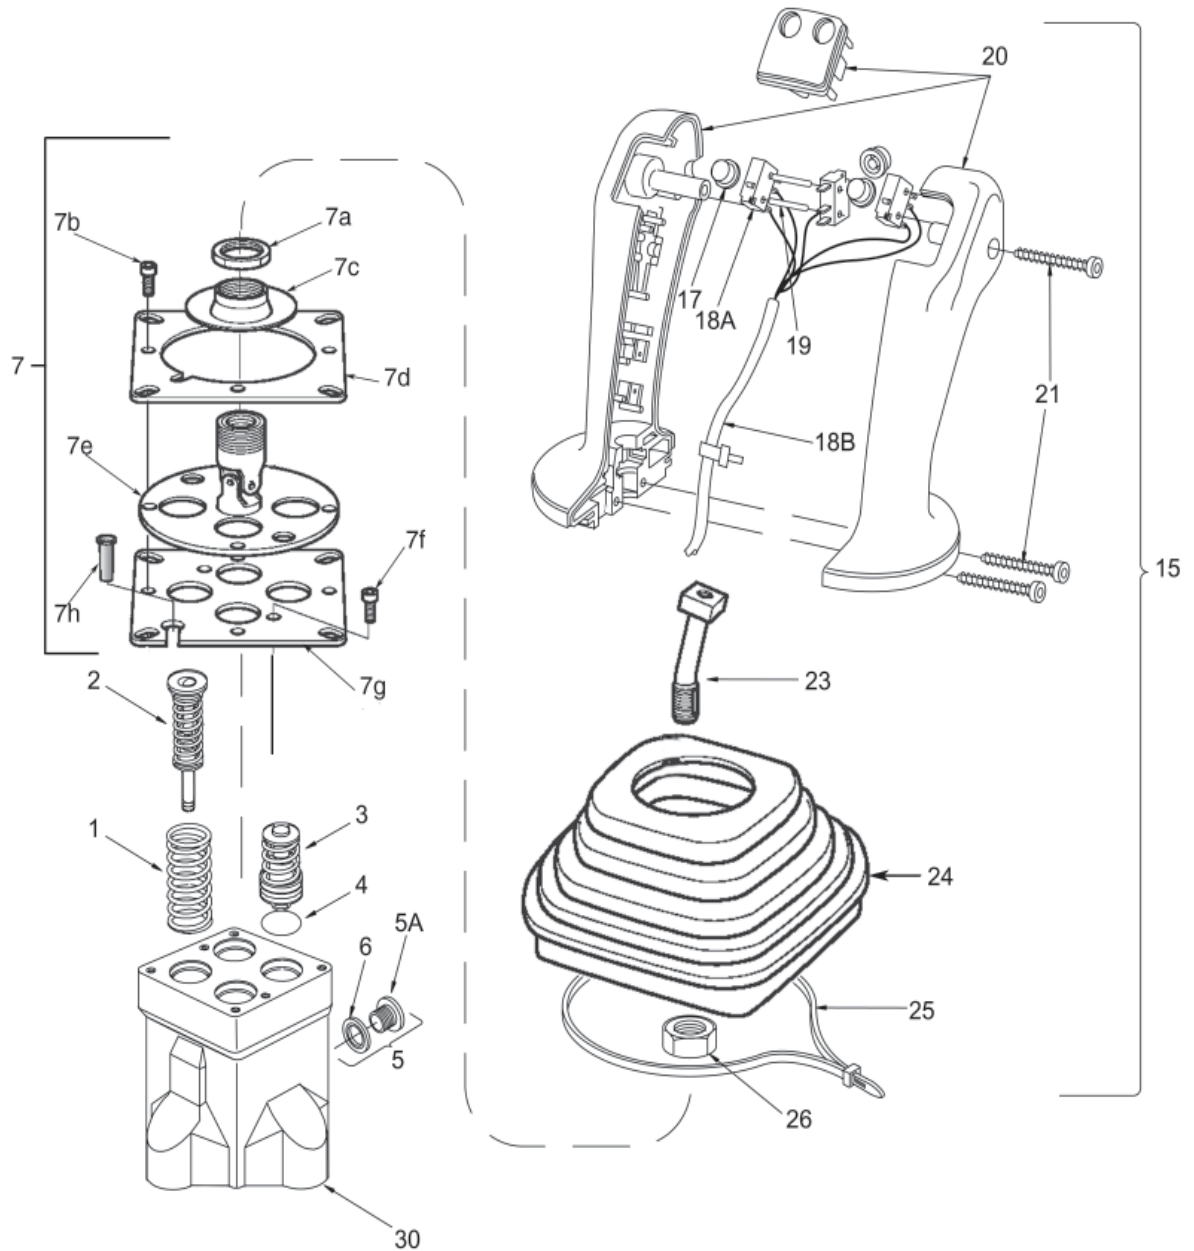

Remote Control Valve

Item	Part No.	Qty	Description	Item	Part No.	Qty	Description
	<b>250367</b>		<b>Remote Control Valve</b>				
1	237783	4	. Return Spring	15	250652	1	. Handlever Assembly
2	240455	4	. Spring Cartridge	17	249613	2	.. Push Button
3	230397	4	. Pin Set	18	250653	1	.. Cable & Switch Assembly
4	240456	4	.. O-Ring	18A	-----	3	... Switch
5	240457	1	.. Plug Kit	18B	-----	1	... Cable
5A	-----	1	.. Plug	19	249615	2	.. Pin
6	237786	1	.. O-Ring	20	250654	1	.. Handle
7	250651	1	.. Mounting Plate Kit	21	-----	3	.. Screw
7a	-----	1	.. Nut	23	-----	1	.. Lever
7b	-----	4	.. Screw	24	250655	1	.. Bellows
7c	228438	1	.. Power Disc	25	228436	1	.. Ring, Clamping, 15"
7d	-----	1	.. Mounting Disc	26	-----	1	.. Nut
7e	-----	1	.. Disc w/Joint	30	NSS	1	. Valve Body
7f	-----	2	.. Screw				
7g	-----	1	.. Mounting Disc				
7h	-----	1	.. Positioning Pin				