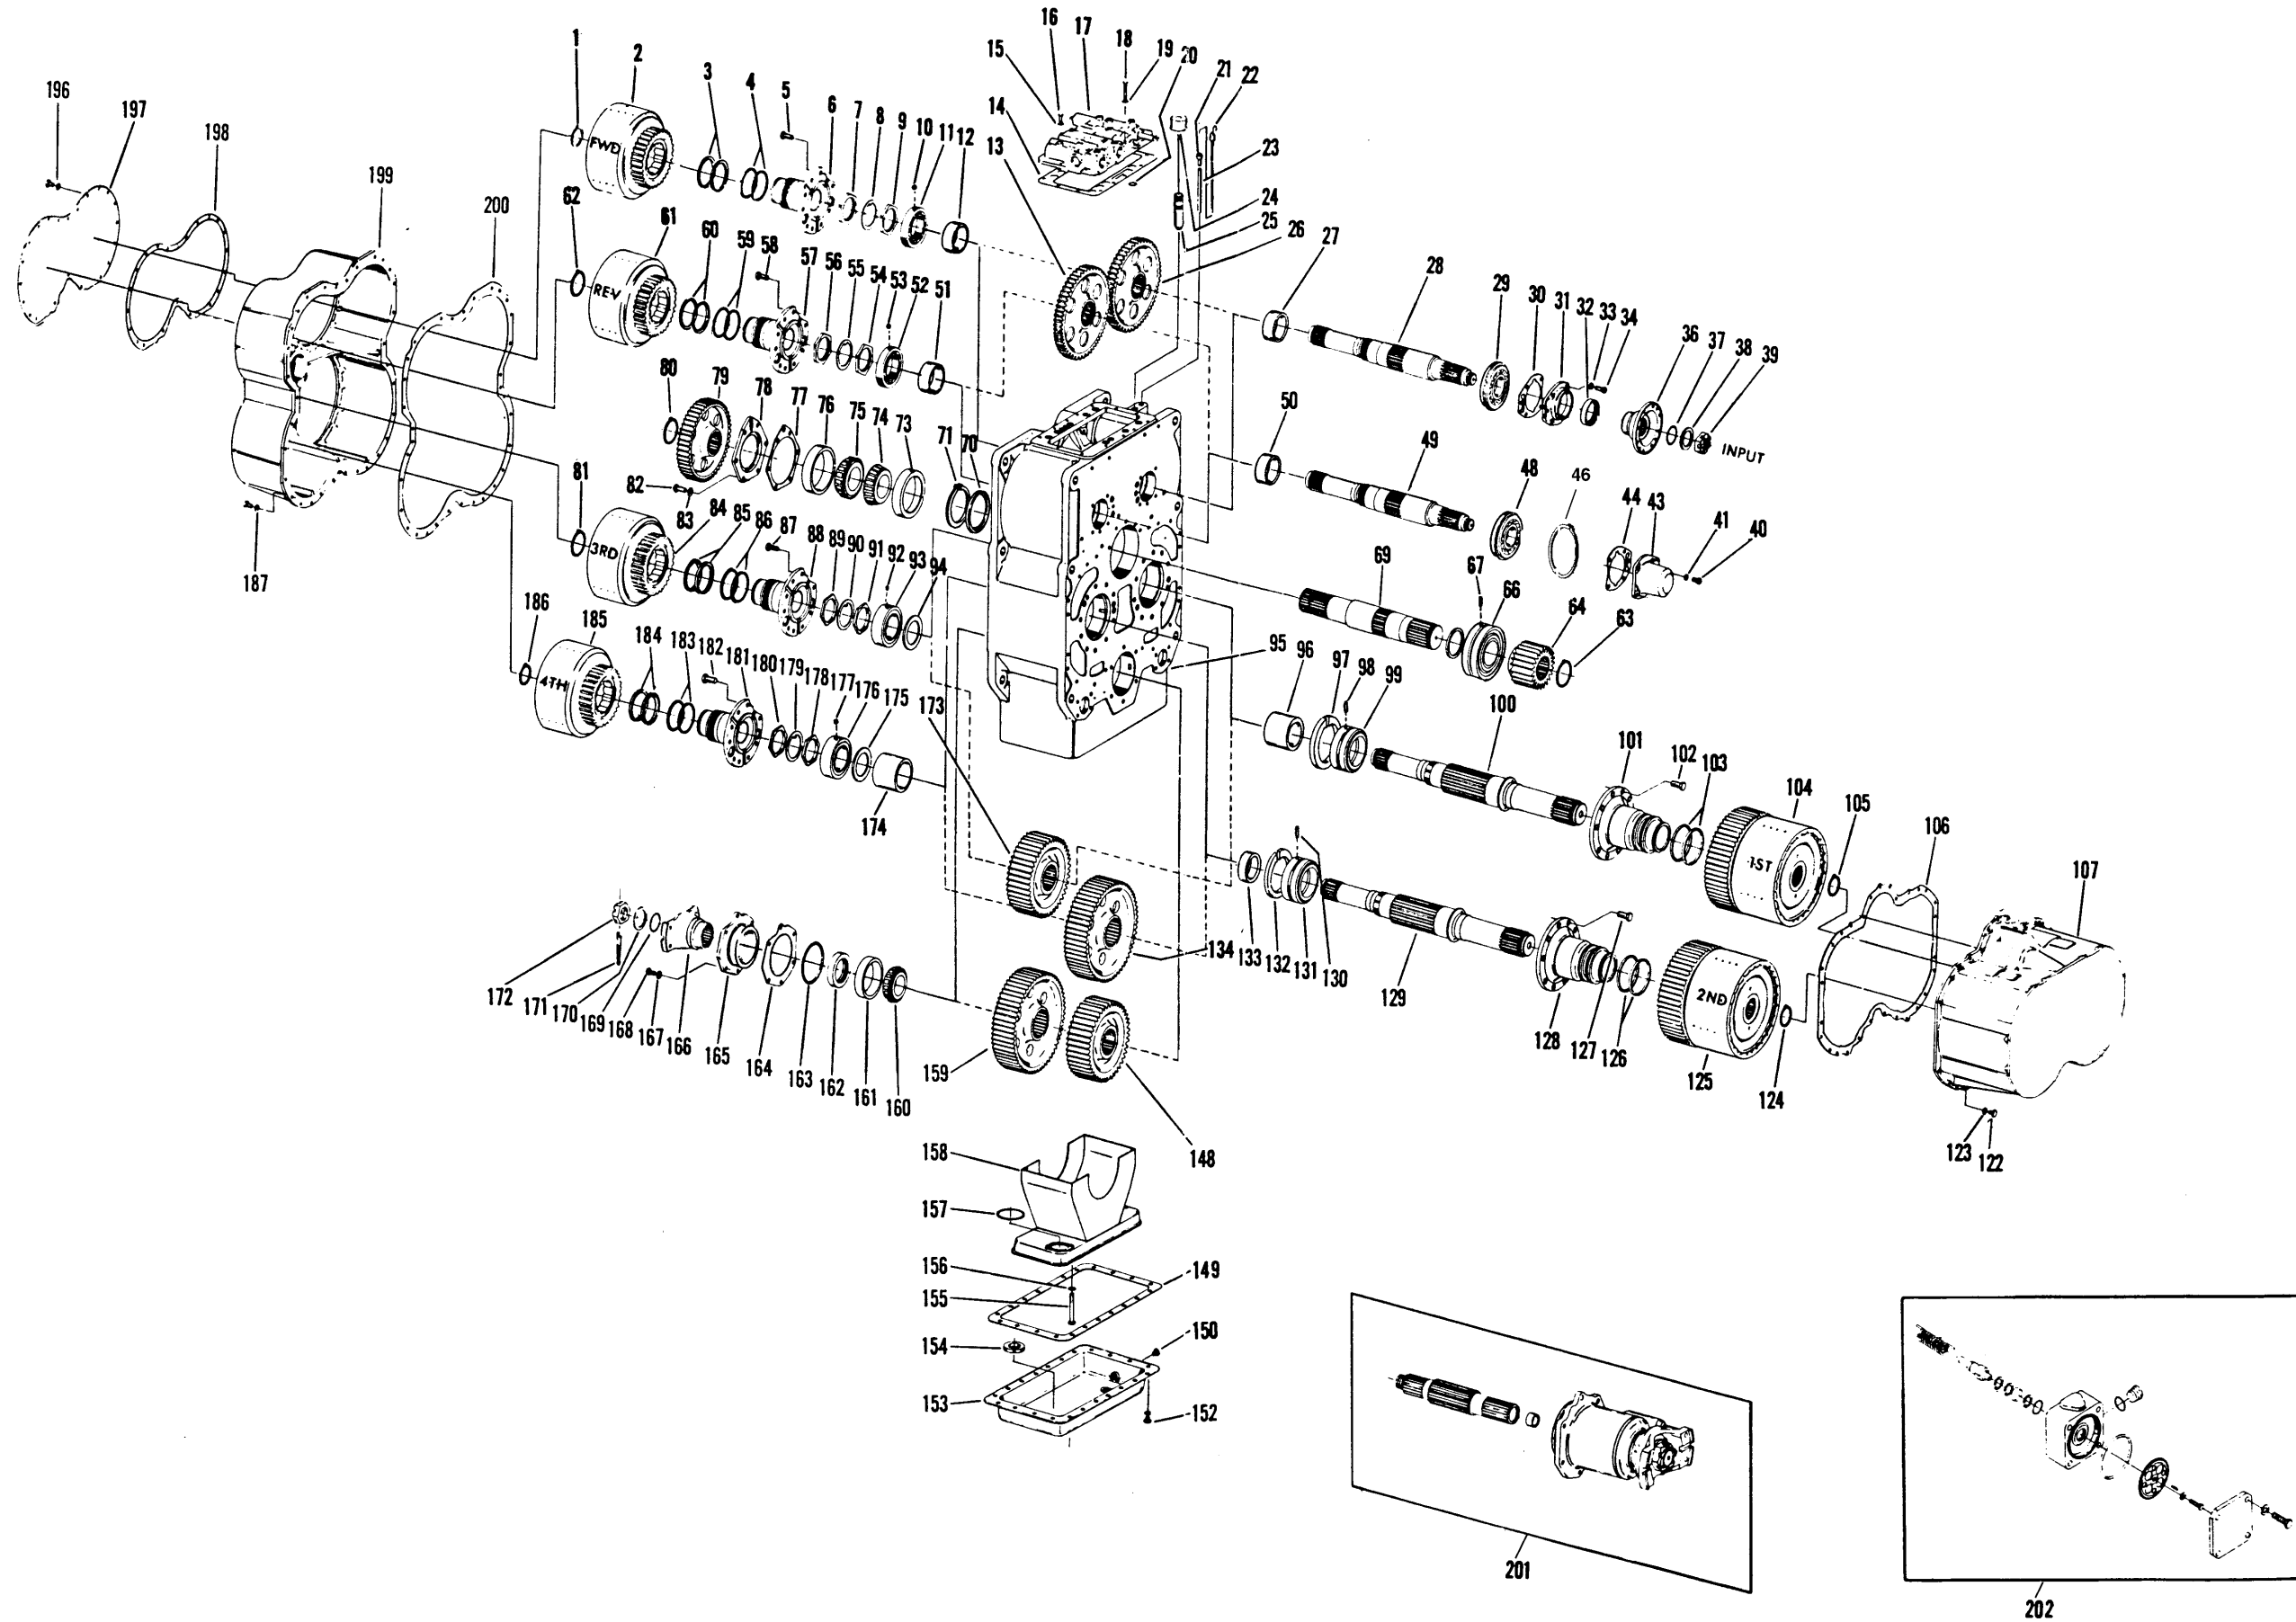

Transmission

Item	Part No.	Qty	Description	Item	Part No.	Qty	Description
162	212303	1	. Seal				
163	203540	1	. O-Ring				
164	212305	AR	. Shim				
164a	212306	AR	. Shim				
164b	212307	AR	. Shim				
165	212308	1	. Cap, Flange End				
166	212309	1	. Flange				
167	200604	6	. Washer, Lock				
168	200572	6	. Capscrew				
169	212310	1	. O-Ring				
170	212311	1	. Washer				
171	200616	1	. Pin, Cotter				
172	212312	1	. Nut, Slotted				
173	221135	1	. Gear				
174	212276	1	. Spacer				
175	212273	1	. Spacer				
176	212272	1	. Bearing				
177	214779	1	. Ball, Steel				
178	200694	1	. Nut				
179	200696	1	. Nut, Lock				
180	200694	1	. Nut				
181	222866	1	. Support, Clutch				
182	237295	8	. Capscrew				
183	221129	2	. Ring				
184	221130	2	. Spring				
185	247038	1	. 4th Clutch Assy - See Pg 6				
186	234564	1	. Ring, Snap				
187	218373	33	. Capscrew				
196	218373	20	. Capscrew				
197	247055	1	. Cover Plate				
198	242551	1	. Gasket				
199	247056	1	. Cover				
200	212313	1	. Gasket				
201	-----	1	. Hydraulic Disconnect - See Pg 9				
202	245071	1	. Speed Sensor - See Pg 8				

A/R As Required
NSS Not Sold Separately