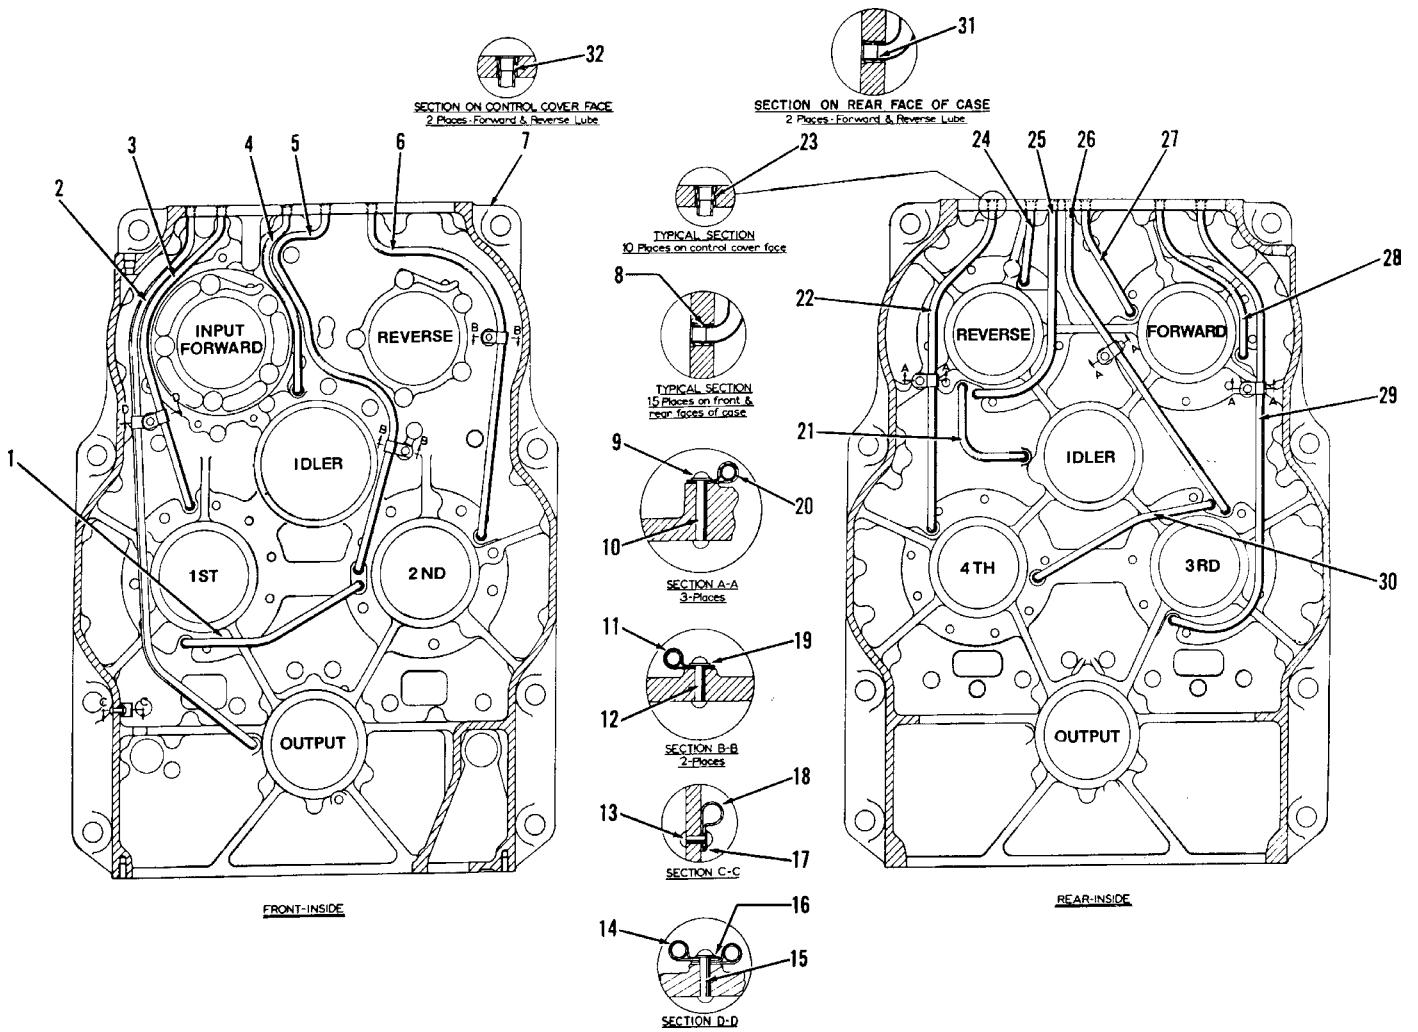

Transmission Case Assembly

Item	Part No.	Qty	Description	Item	Part No.	Qty	Description
247061 Transmission Case Assembly							
1	212315	1	. Tube	17	R13802619	1	. Washer
2	240891	1	. Tube	18	212327	1	. Tube Clip
3	212316	1	. Tube	19	R13802621	2	. Washer
4	229996	1	. Tube	20	212323	3	. Tube Clip
5	229997	1	. Tube	21	229998	1	. Tube
6	212318	1	. Tube	22	212329	1	. Tube
7	NSS -----	1	. Trans Case	23	212320	10	. Tube Sleeve
8	212320	15	. Tube Sleeve	24	212330	1	. Tube
9	R13802621	3	. Washer	25	223222	1	. Tube
10	212322	3	. Rivet	26	212332	1	. Tube
11	212313	2	. Tube Clip	27	223223	1	. Tube
12	212324	3	. Rivet	28	212334	1	. Tube
13	212325	1	. Rivet	29	212335	1	. Tube
14	212323	2	. Tube Clip	30	212336	1	. Tube
15	240892	1	. Rivet	31	219757	2	. Tube Sleeve
16	R13802621	2	. Washer	32	219757	2	. Tube Sleeve
				NSS Not Sold Separately