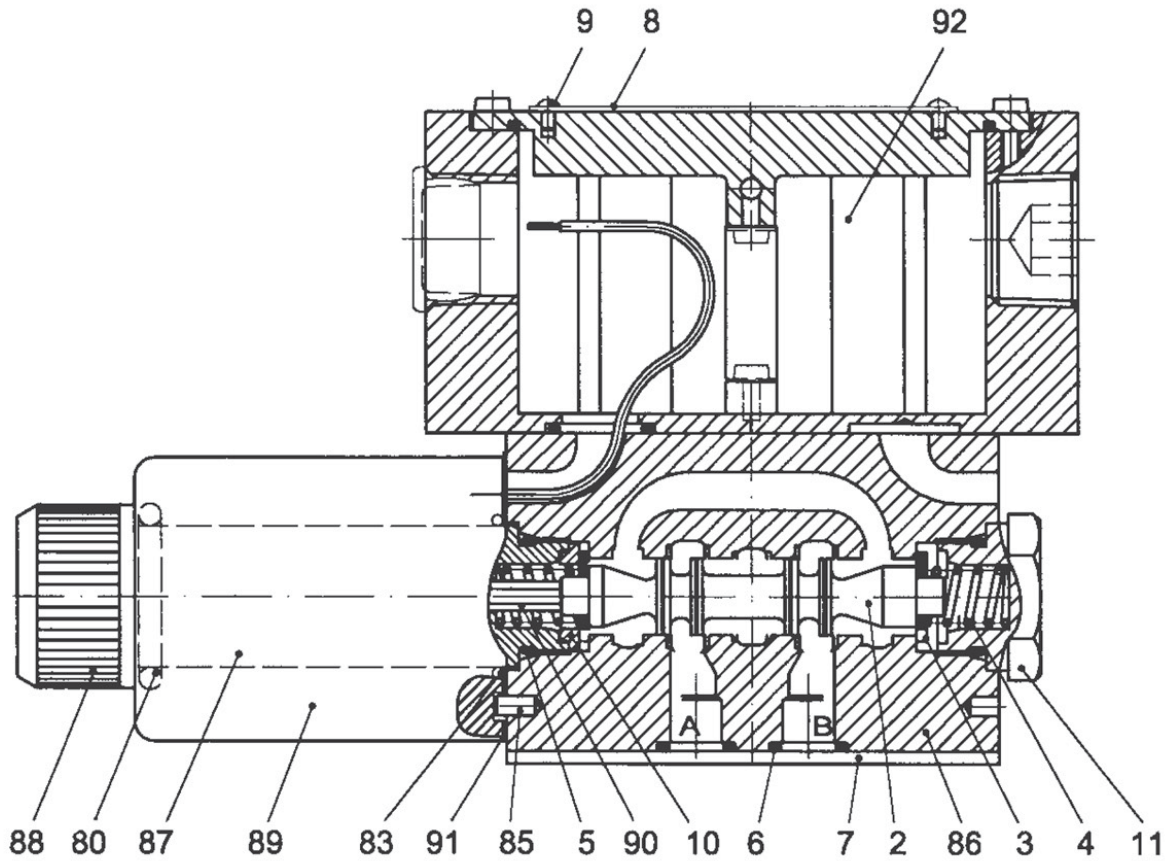

Valve, Solenoid

Item	Part No.	Qty	Description	Item	Part No.	Qty	Description
	<b>236261</b>		<b>Valve, Solenoid</b>				
2	-----	1	. Spool	86	252774	1	. Body
3	-----	2	. Washer	87	-----	1	. Tube Cartridge
4	-----	2	. Spring	88	-----	1	. Nut
5	*a NSS	1	. O-Ring	89	252777	1	. Coil, 24V
6	*a NSS	4	. O-Ring	90	-----	1	. Pin
7	-----	1	. Dust Plate	91	*a NSS	1	. Gasket
8	-----	1	. Nameplate	92	252778	1	. Wiring Box
9	-----	2	. Screw	93	NI 252779	1	.. Seal Kit, Wiring Box
10	-----	1	. Spacer				
11	-----	1	. Plug				
80	*a NSS	1	. O-Ring				
83	*a NSS	1	. O-Ring				
85	-----	1	. Pin				

\*a Included in 252780 Seal Kit  
 NSS Not Soid Separately  
 NI Not Illustrated