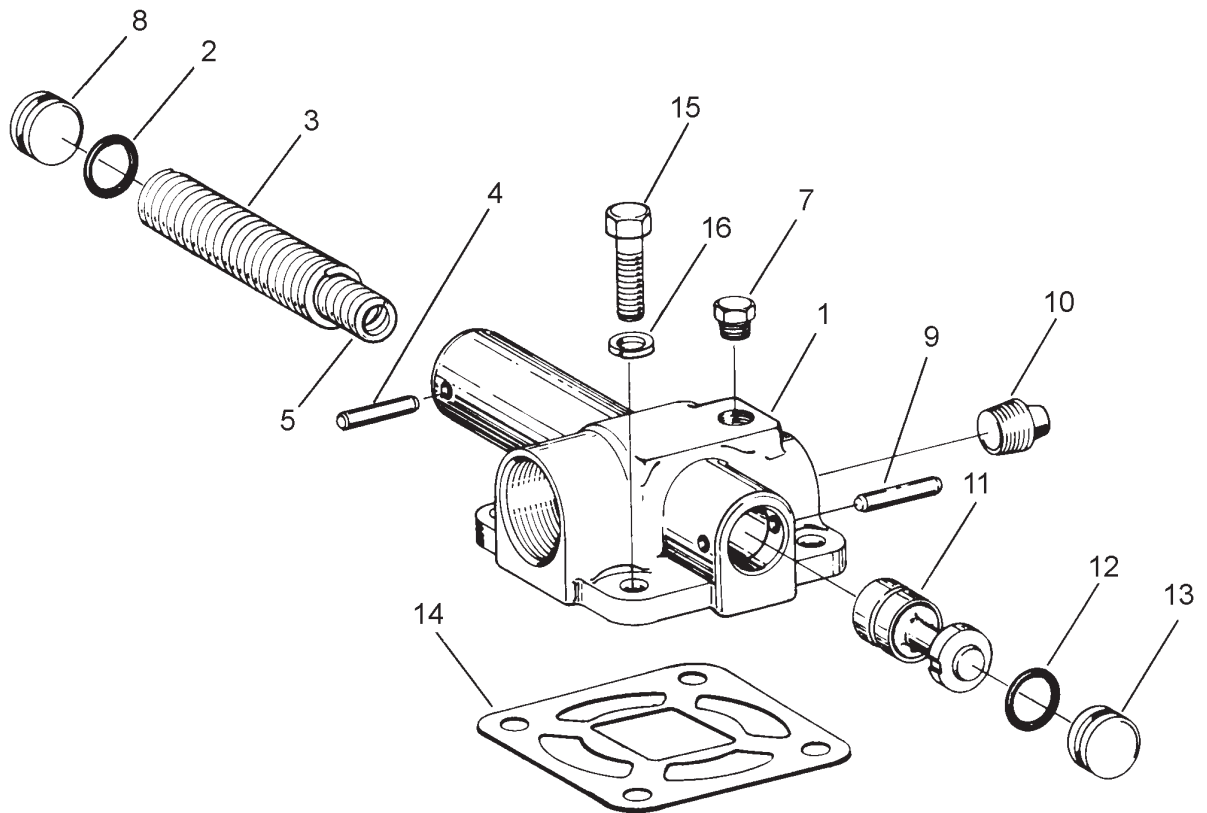

Pressure Regulating Valve

Item	Part No.	Qty	Description	Item	Part No.	Qty	Description
	<b>228640</b>		<b>Pressure Regulating Valve</b>				
1	251485	1	. Valve Assembly	11	NSS	1	.. Piston
2	201207	1	.. O-Ring	12	201207	1	.. O-Ring
3	251484	1	.. Pressure Spring	13	212546	1	.. Piston Stop
4	212548	1	.. Roll Pin	14	212552	1	.. Gasket
5	212553	1	.. Spring	15	16828W	4	.. Screw
7	209512	1	.. Pipe Plug	16	201567	4	.. Lockwasher
8	212546	1	.. Piston Stop				
9	212548	1	.. Roll Pin				
10	216672	1	.. Pipe Plug				