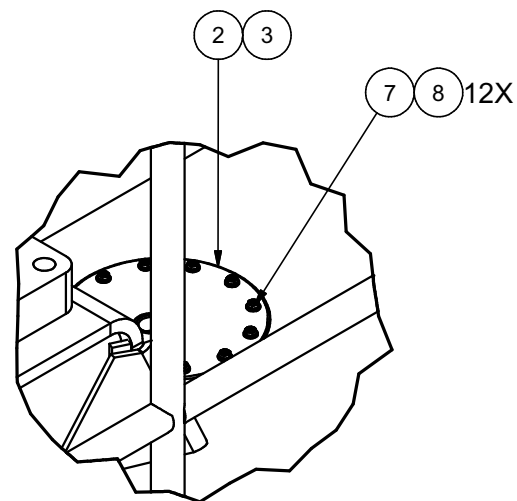

# Chassis Assembly

Item	Part No.	Qty	Description	Item	Part No.	Qty	Description
	<b>603018</b>		<b>Chassis Assembly</b>				
1	602653	1	. Chassis	17	603433	1	. Fire Suppression Cover
2	603559	1	. Cover, Dirt Box	18	296417W	4	. Washer
3	229400	1	. O-Ring	19	R13809364	4	. Capscrew
4	591670	4	. Cover Plate	20	95959W	1	. Pin, Drawbar
5	203496	4	. O-Ring	21	2303221W	1	. Pin, Retaining
6	R565295	4	. Plug, Magnetic	22	603897	1	. Access Cover w/DEF Door
7	R13811014	12	. Capscrew	23	603949	1	. Guard, Fuel Sender
8	R13802914	12	. Washer	24	221763W	6	. Washer
9	231415	2	. Glass, Sight Level	25	15113W	2	. Locknut
11	Y73G-0612	40	. Capscrew	26	R13801782	2	. Capscrew
12	587278	1	. Fill Fuel Cap Tank	27	603916	1	. T-Handle w/Lock
13	603021	1	. Plate, Access Cover	28	606178	1	. Access Door
14	221532W	8	. Capscrew	29	R18334	1	. Wire Rope Assembly
15	R13811432	8	. Washer	30	R13810993	2	. Capscrew
16	R525293	1	. Magnet, Ceramic				