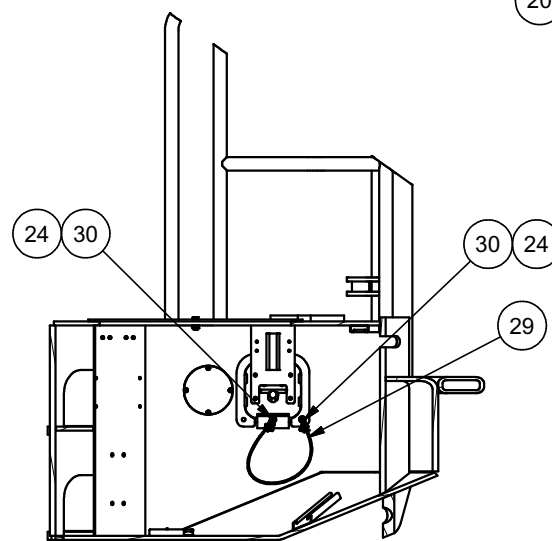

SECTION B-B