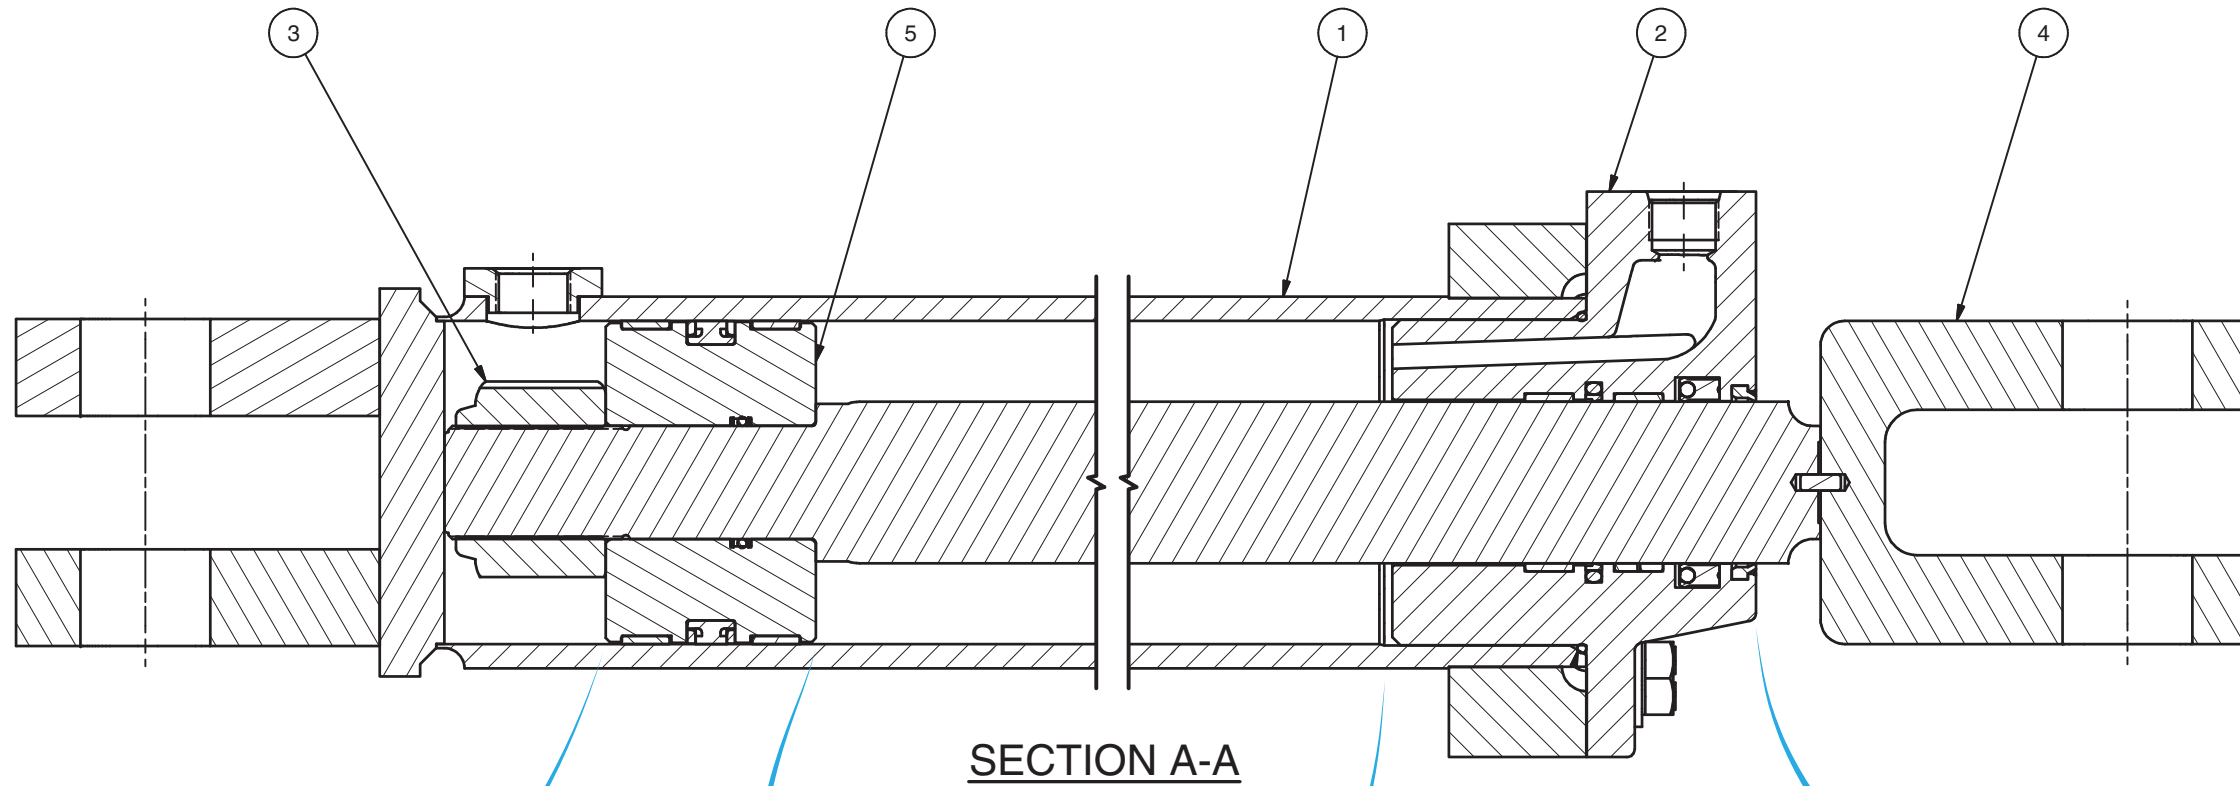

**Cylinder Assembly, Steering**

Item	Part No.	Qty	Description
	<b>601095</b>		<b>Cylinder Assembly, Steering</b>
1	601096	1	. Barrel
2	591505	1	. Packing Gland
3	219929	1	. Nut
4	601097	1	. Stem
5	601101	1	. Piston
6	221777W	6	. Washer
7	R13806363	6	. Capscrew
8	601114	1	. Kit, Packing
8.1	69768.0250	1	.. Seal, Buffer
8.2	69770.0500	1	.. Seal, Piston
8.3	251514	1	.. Seal
8.4	20545	1	.. Wiper Ring
8.5	70384.0500	2	.. Wear Ring, Piston
8.6	70385.0250	2	.. Wear Ring, Rod
8.7	233126	1	.. O-Ring
8.8	Y098629-224	1	.. O-Ring
8.9	227787	2	.. Backup Ring