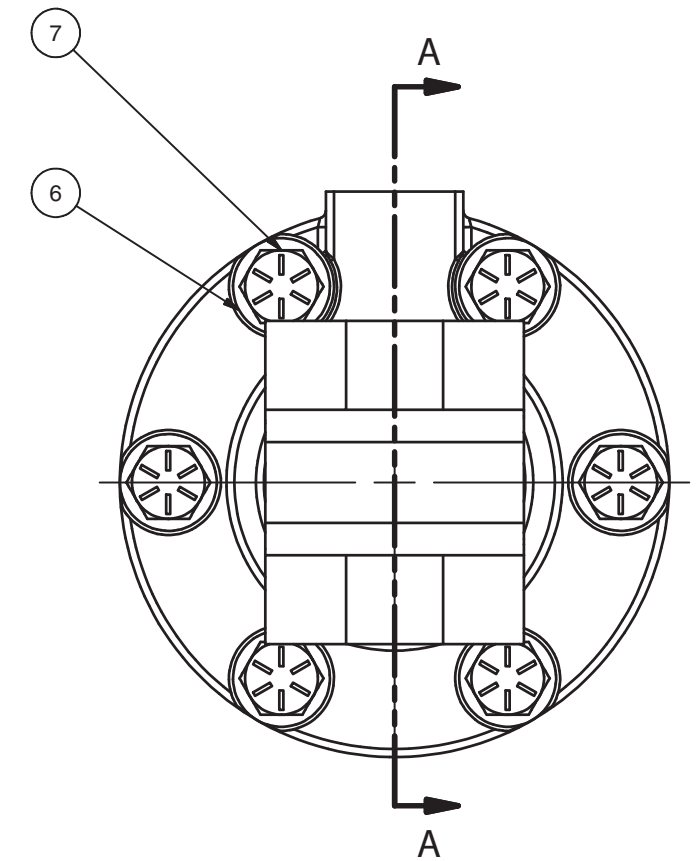

**Cylinder Assembly, Steering**

Item	Part No.	Qty	Description
	<b>601095</b>		<b>Cylinder Assembly, Steering</b>
1	601096	1	. Barrel
2	591505	1	. Packing Gland
3	219929	1	. Nut
4	601097	1	. Stem
5	601101	1	. Piston
6	221777W	6	. Washer
7	R13806363	6	. Capscrew
8	601114	1	. Kit, Packing
8.1	69768.0250	1	.. Seal, Buffer
8.2	69770.0500	1	.. Seal, Piston
8.3	251514	1	.. Seal
8.4	20545	1	.. Wiper Ring
8.5	70384.0500	2	.. Wear Ring, Piston
8.6	70385.0250	2	.. Wear Ring, Rod
8.7	233126	1	.. O-Ring
8.8	Y098629-224	1	.. O-Ring
8.9	227787	2	.. Backup Ring