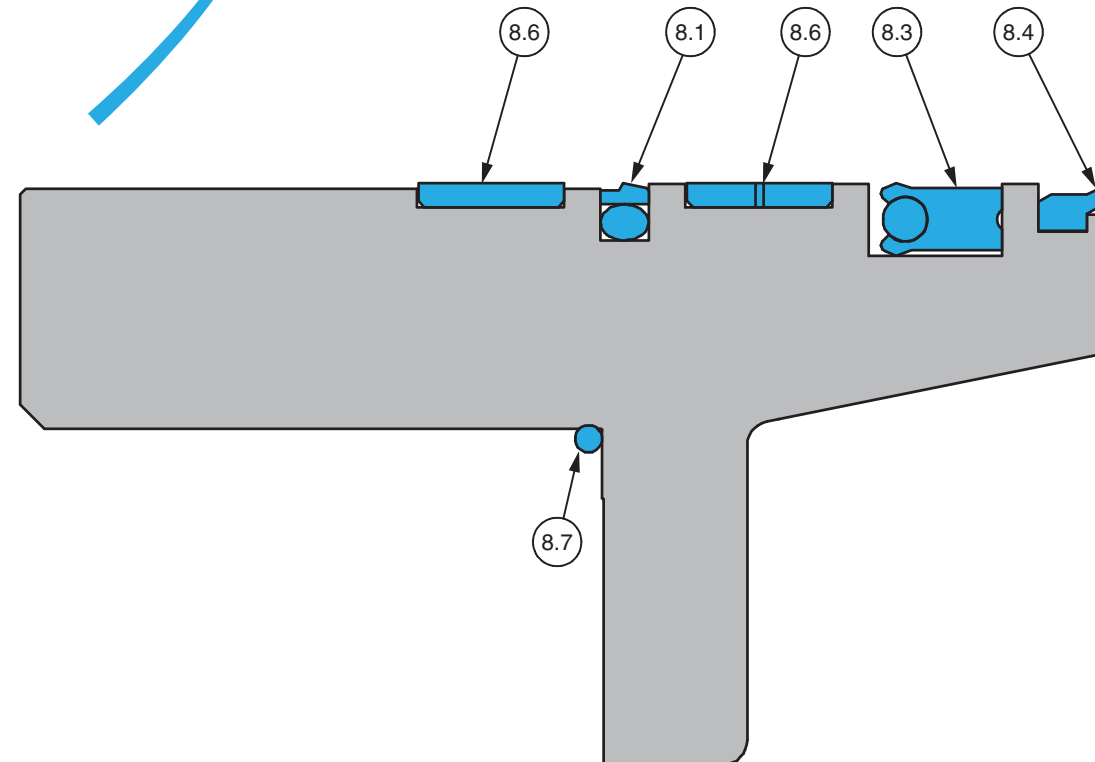

**Cylinder Assembly, Steering**

Item	Part No.	Qty	Description
	<b>601095</b>		<b>Cylinder Assembly, Steering</b>
1	601096	1	. Barrel
2	591505	1	. Packing Gland
3	219929	1	. Nut
4	601097	1	. Stem
5	601101	1	. Piston
6	221777W	6	. Washer
7	R13806363	6	. Capscrew
8	601114	1	. Kit, Packing
8.1	69768.0250	1	.. Seal, Buffer
8.2	69770.0500	1	.. Seal, Piston
8.3	251514	1	.. Seal
8.4	20545	1	.. Wiper Ring
8.5	70384.0500	2	.. Wear Ring, Piston
8.6	70385.0250	2	.. Wear Ring, Rod
8.7	233126	1	.. O-Ring
8.8	Y098629-224	1	.. O-Ring
8.9	227787	2	.. Backup Ring