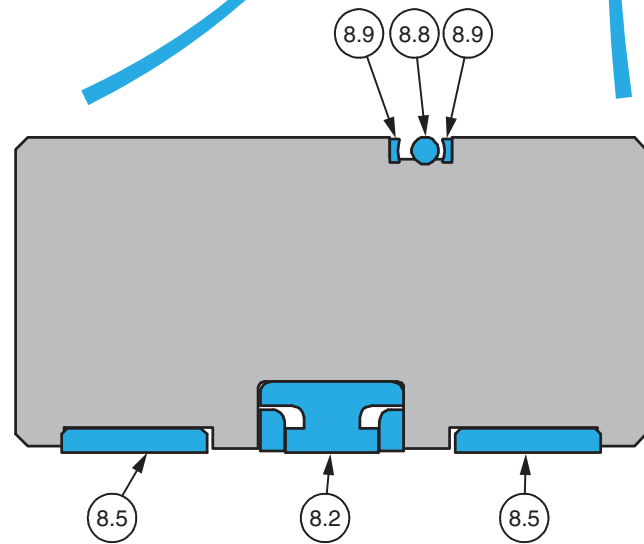

**Cylinder Assembly, Steering**

Item	Part No.	Qty	Description
	<b>601095</b>		<b>Cylinder Assembly, Steering</b>
1	601096	1	. Barrel
2	591505	1	. Packing Gland
3	219929	1	. Nut
4	601097	1	. Stem
5	601101	1	. Piston
6	221777W	6	. Washer
7	R13806363	6	. Capscrew
8	601114	1	. Kit, Packing
8.1	69768.0250	1	.. Seal, Buffer
8.2	69770.0500	1	.. Seal, Piston
8.3	251514	1	.. Seal
8.4	20545	1	.. Wiper Ring
8.5	70384.0500	2	.. Wear Ring, Piston
8.6	70385.0250	2	.. Wear Ring, Rod
8.7	233126	1	.. O-Ring
8.8	Y098629-224	1	.. O-Ring
8.9	227787	2	.. Backup Ring