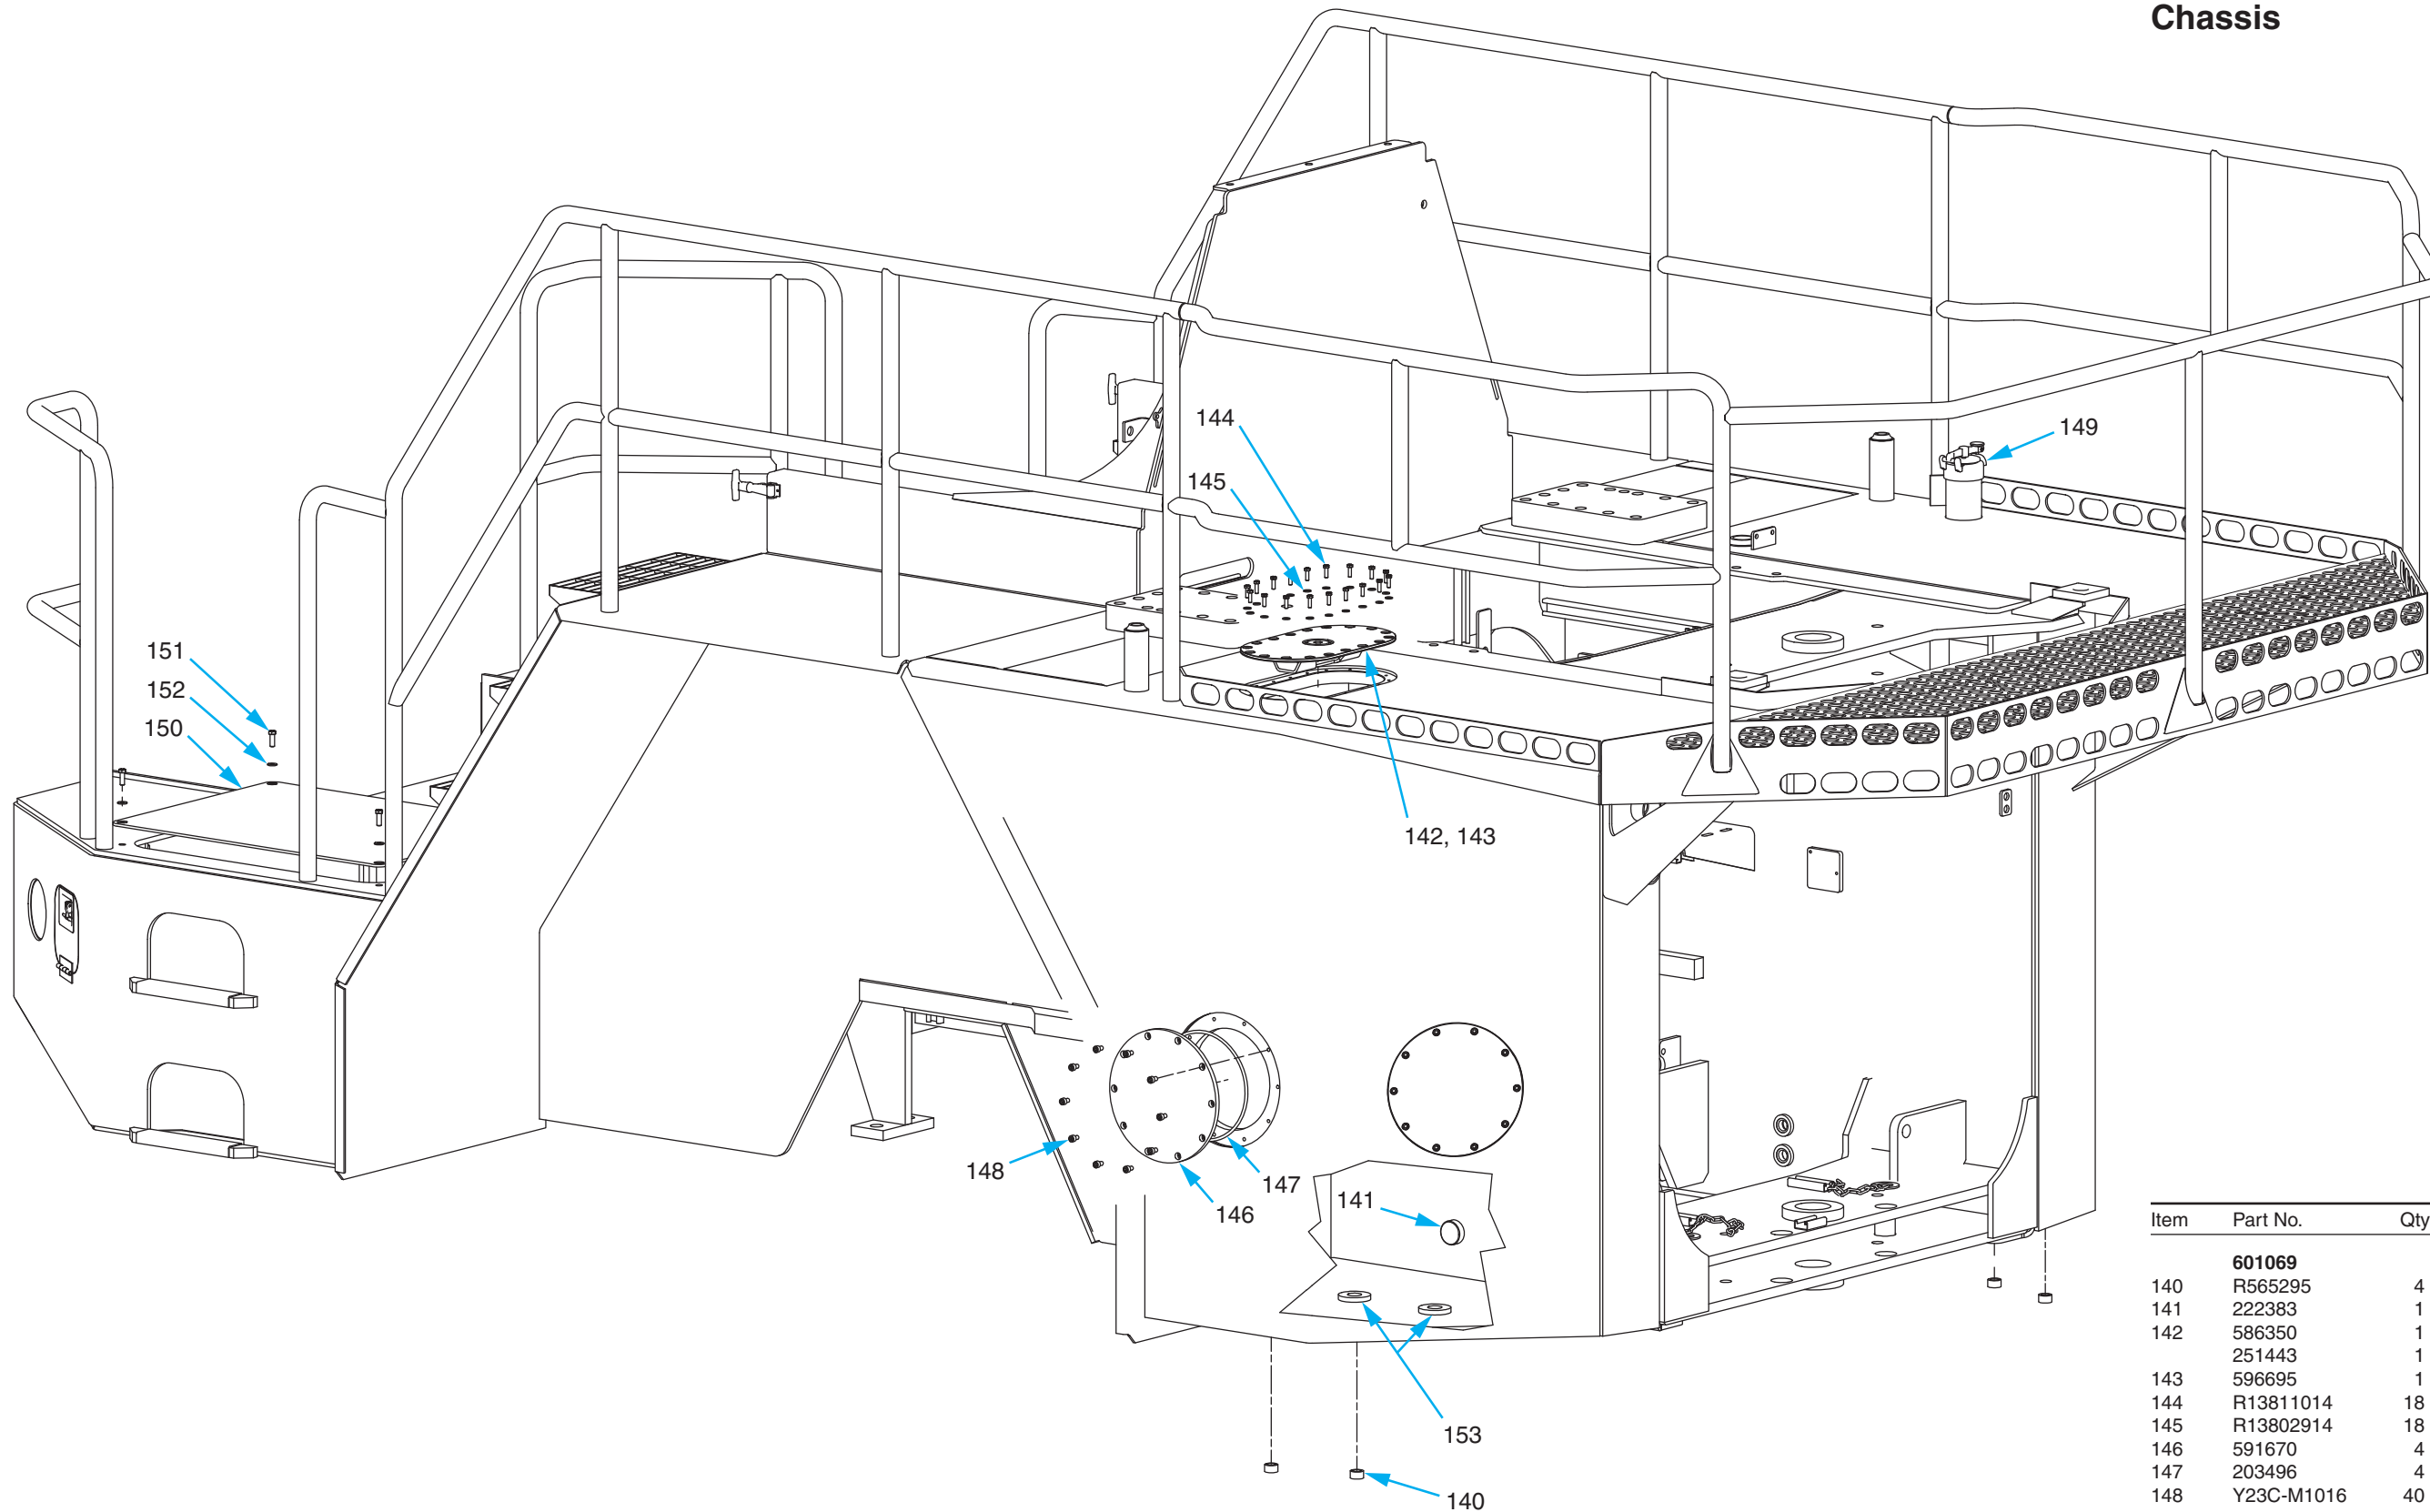

Chassis

Item	Part No.	Qty	Description
	601069		Chassis
140	R565295	4	. Plug, Magnetic
141	222383	1	. Fitting
142	586350	1	. Dirt Box Cover
	251443	1	. Plug
143	596695	1	. Gasket
144	R13811014	18	. Capscrew
145	R13802914	18	. Washer
146	591670	4	. Cover Plate
147	203496	4	. O-Ring
148	Y23C-M1016	40	. Capscrew
149	587278	1	. Fill Fuel Cap Tank
150	601491	2	. Plate, Access Cover
151	221532W	8	. Capscrew
152	R13811432	8	. Washer
153	R525293	2	. Magnet, Ceramic