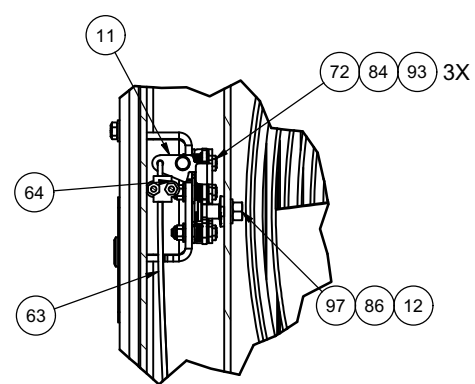

SECTION 3A2-3A2

DETAIL 2Q2