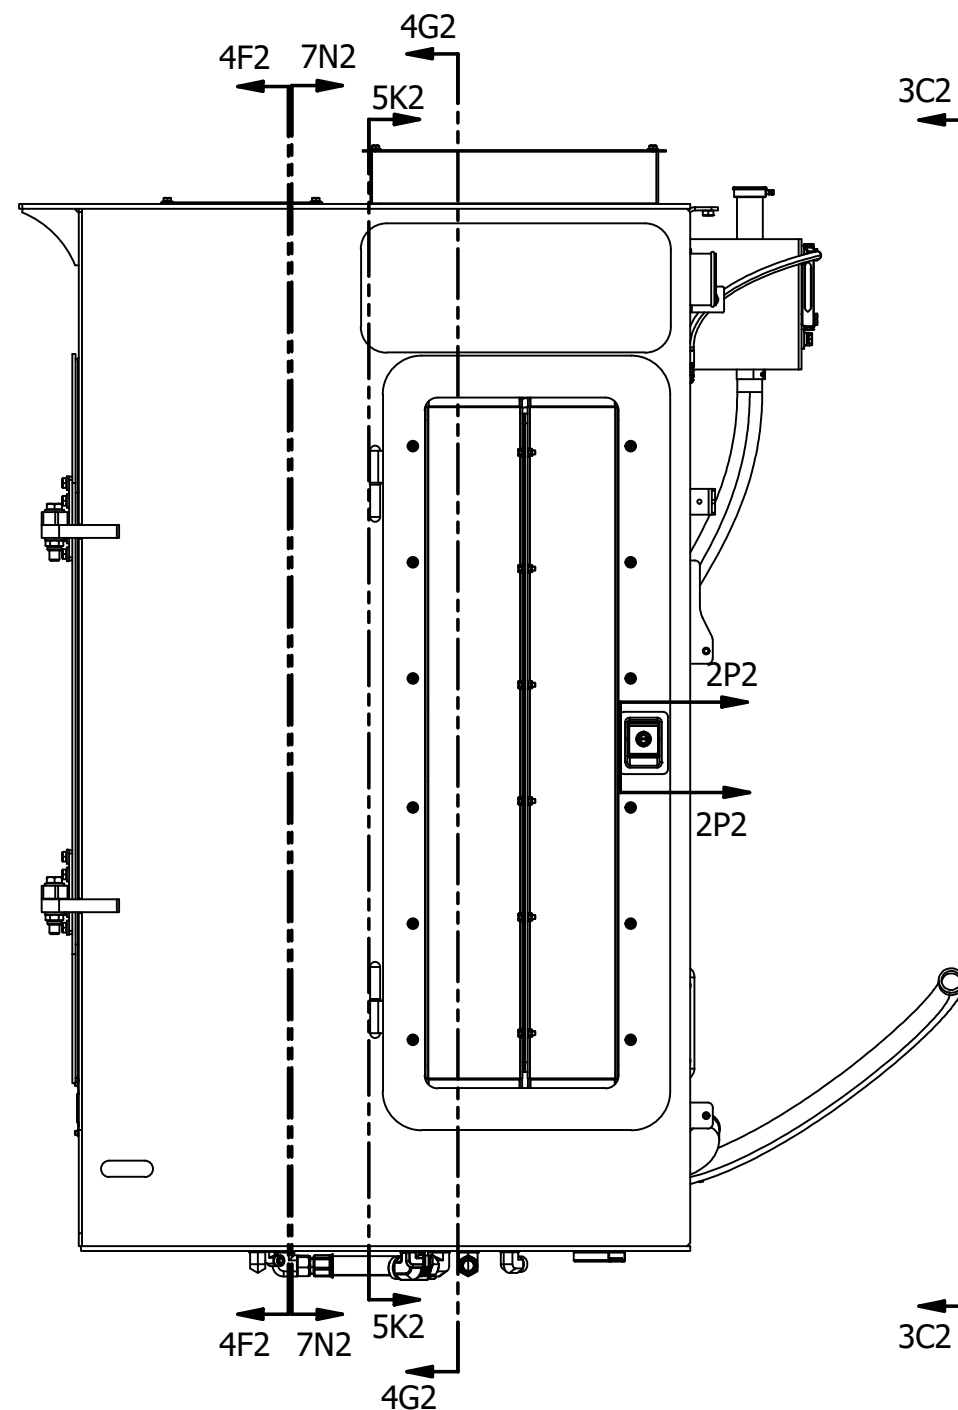

VIEW 3B2-3B2