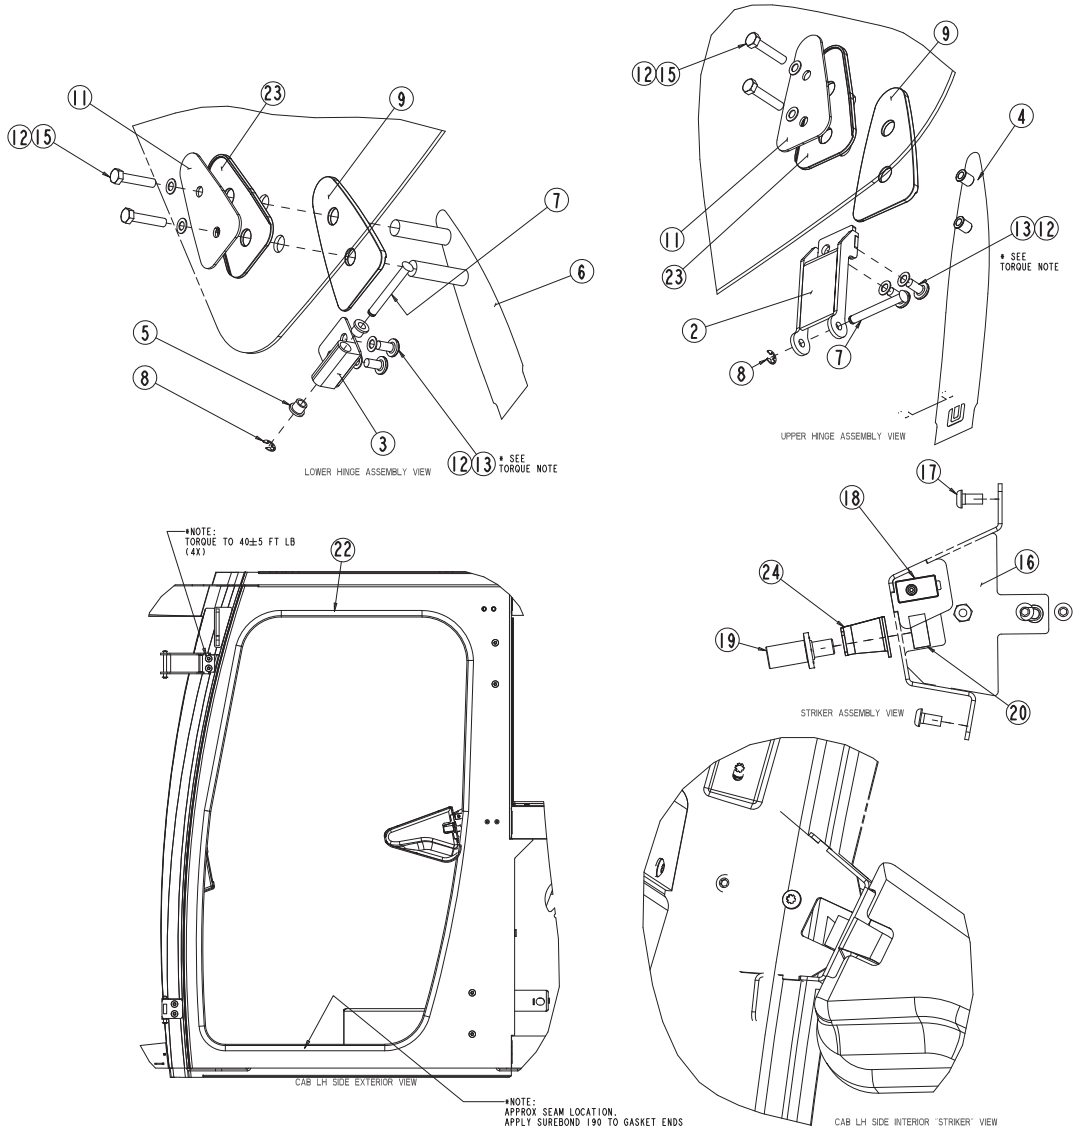

CAB RH SIDE EXTERIOR VIEW

UPPER HINGE DETAIL

LOWER HINGE DETAIL

LH Door Assembly (1 of 2)

Item	Part No.	Qty	Description	Item	Part No.	Qty	Description
	260235		LH Door Assembly				
1	599260	1	. Glass LH Door	24	599243	1	. Guard - Striker
2	599231	1	. Top Hinge	26	599214	1	. Gasket Latch Bracket
3	599232	1	. Hinge	27	259876	1	. Bracket
4	599209	1	. Upper Hinge	28	599220	1	. Gasket
5	599240	2	. Bushing Hinge Pin	29	599221	1	. Gasket
6	599210	1	. Hinge Cover Bottom	30	599222	1	. Handle Assembly
7	599238	2	. Hinge Pin		260568	1	. Key
8	599239	2	. Clip Retaining	31	259877	1	. Handle Assembly - Interior
9	599211	2	. Gasket	32	599228	4	. Screw
11	599234	2	. Hinge Support Bracket	34	259878	1	. Cover Latch (Black)
12	599235	8	. Washer	35	599217	2	. Washer
13	598988	8	. Screw	36	599218	2	. Hinge Washer
15	599247	4	. Bolt	37	599249	3	. Screw
16	599287	1	. Door Striker	38	599227	1	. Nut
17	599058	7	. Screw	39	599099	1	. Washer Black
18	599246	1	. Door Switch	40	599224	1	. Screw
19	599244	1	. Striker Door	41	599100	1	. Nut
20	599245	1	. Tapped Block	42	599065	1	. Screw
21	599215	REF	. Door Seal	43	599223	4	. Screw
22	599165	REF	. Door Seal	44	*a 260237	1	Kit, Door Hold-Open, LH
23	599233	2	. Gasket Hinge Glass				