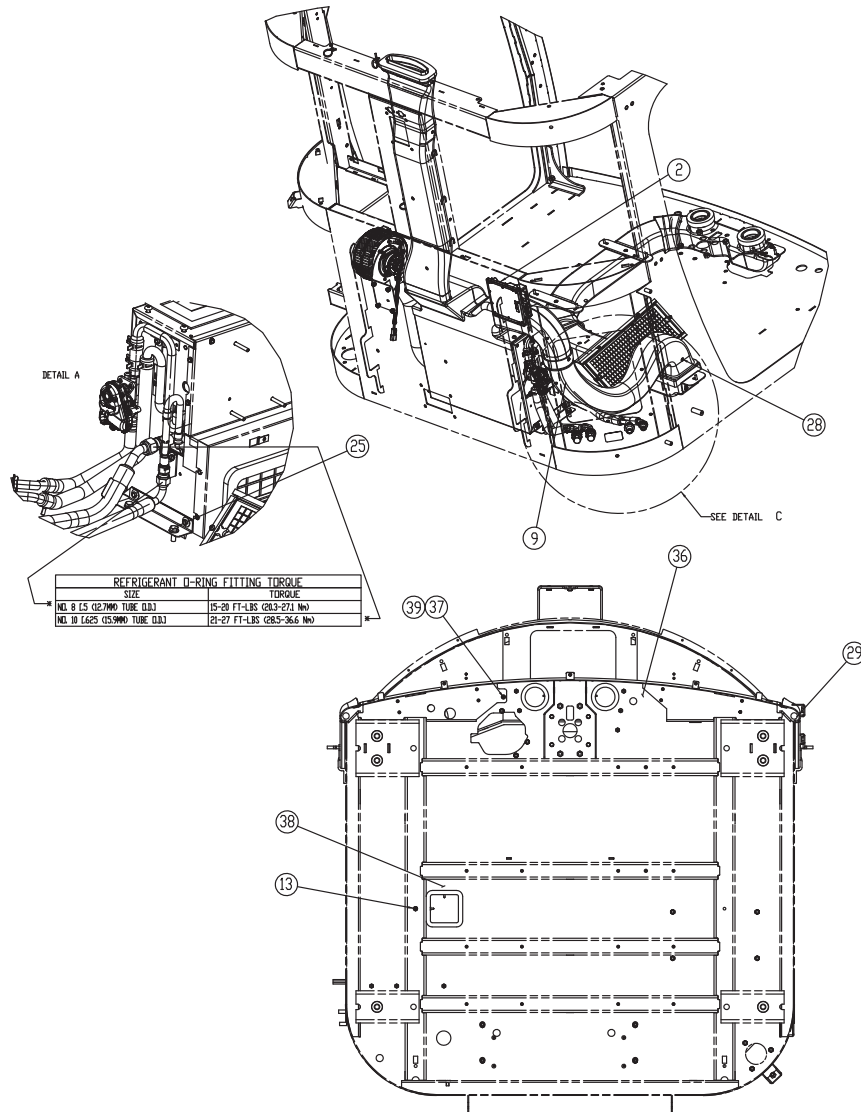

HVAC Arrangement (1 of 2)

Item	Part No.	Qty	Description	Item	Part No.	Qty	Description
	260399		HVAC Arrangement				
1	*a 599297	1	. HVAC Unit - 24V	34	599318	8	. Strap
2	259924	1	. ECU Module	35	599164	REF	. Seal Foam
3	599298	1	. HVAC Plenum	36	599321	1	. Bracket Duct 2
4	599299	1	. Vertical Duct	37	599322	1	. Bracket Duct 1
5	259925	1	. Panel Assembly, HVAC, 24V ATC	38	599323	1	. Bracket Duct
9	599300	1	. Duct - Inner	39	599324	1	. Duct Assembly
13	599032	7	. Screw	40	599033	2	. Insert
15	599302	1	. Cover Guard	42	599223	4	. Screw
16	599303	1	. Gasket Lower Duct Rear	43	597847	1	. Inlet Air Filter
17	599304	1	. Harness HVAC - ATC	44	599166	1	. Knob
18	599013	1	. Nut	45	599118	3	. Kremnut
19	599014	1	. Washer - Split Lock	46	599329	1	. Rear Vent
20	599307	4	. Wire Tie	47	599150	4	. Bolt
22	599163	REF	. Gasket	48	599314	4	. Plug
24	599053	6	. Palnut	49	599332	1	. Front Vent Console
25	599150	4	. Bolt	50	599333	3	. Louver
26	599133	6	. Screw	51	599334	6	. Screw
27	599312	4	. Nut	52	599185	4	. Round Vent
28	599313	4	. Screw Tapping	53	599336	1	. Column Plate RH
29	599314	2	. Plug	54	599337	1	. Column Plate LH
30	599315	1	. Din Sleeve	55	599338	6	. Screw
31	599316	1	. O-Ring				
32	599249	4	. Screw				

*a See page 24