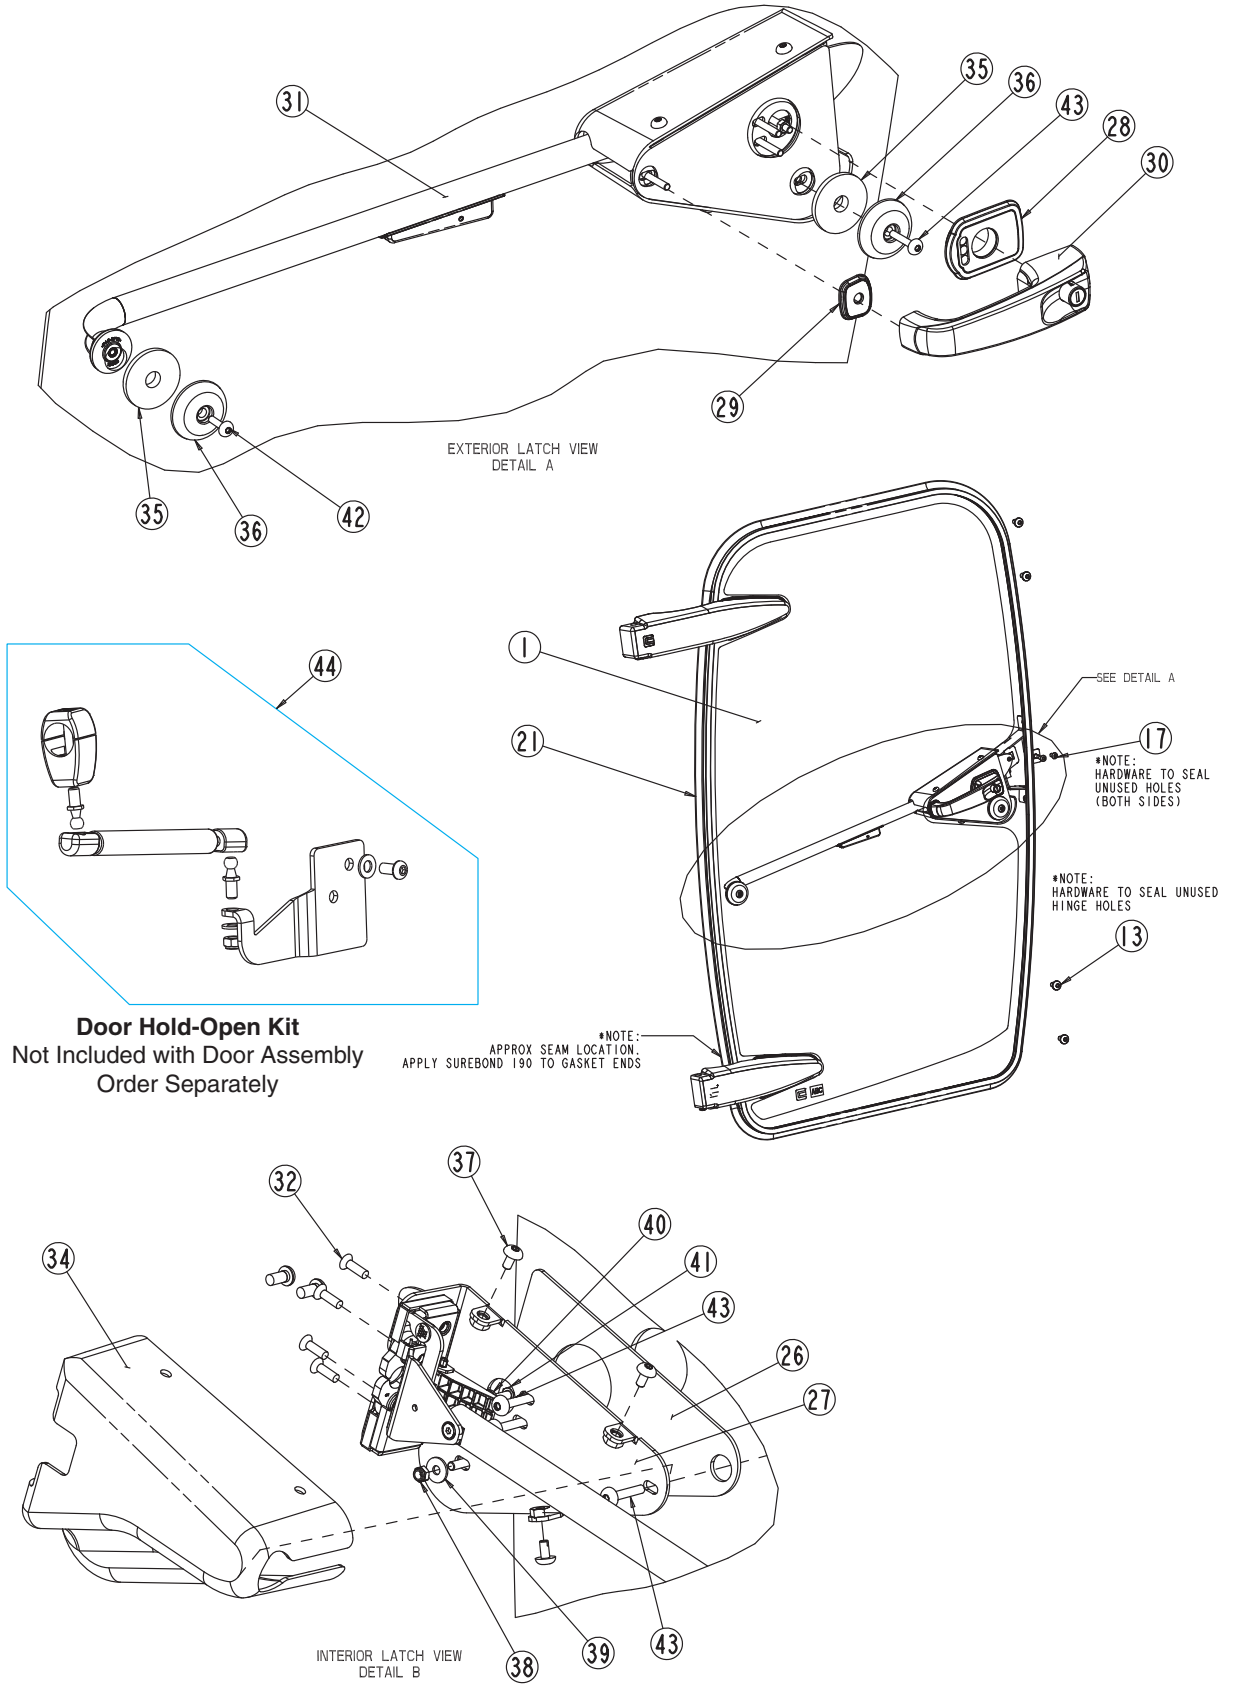

LH Door Assembly (2 of 2)