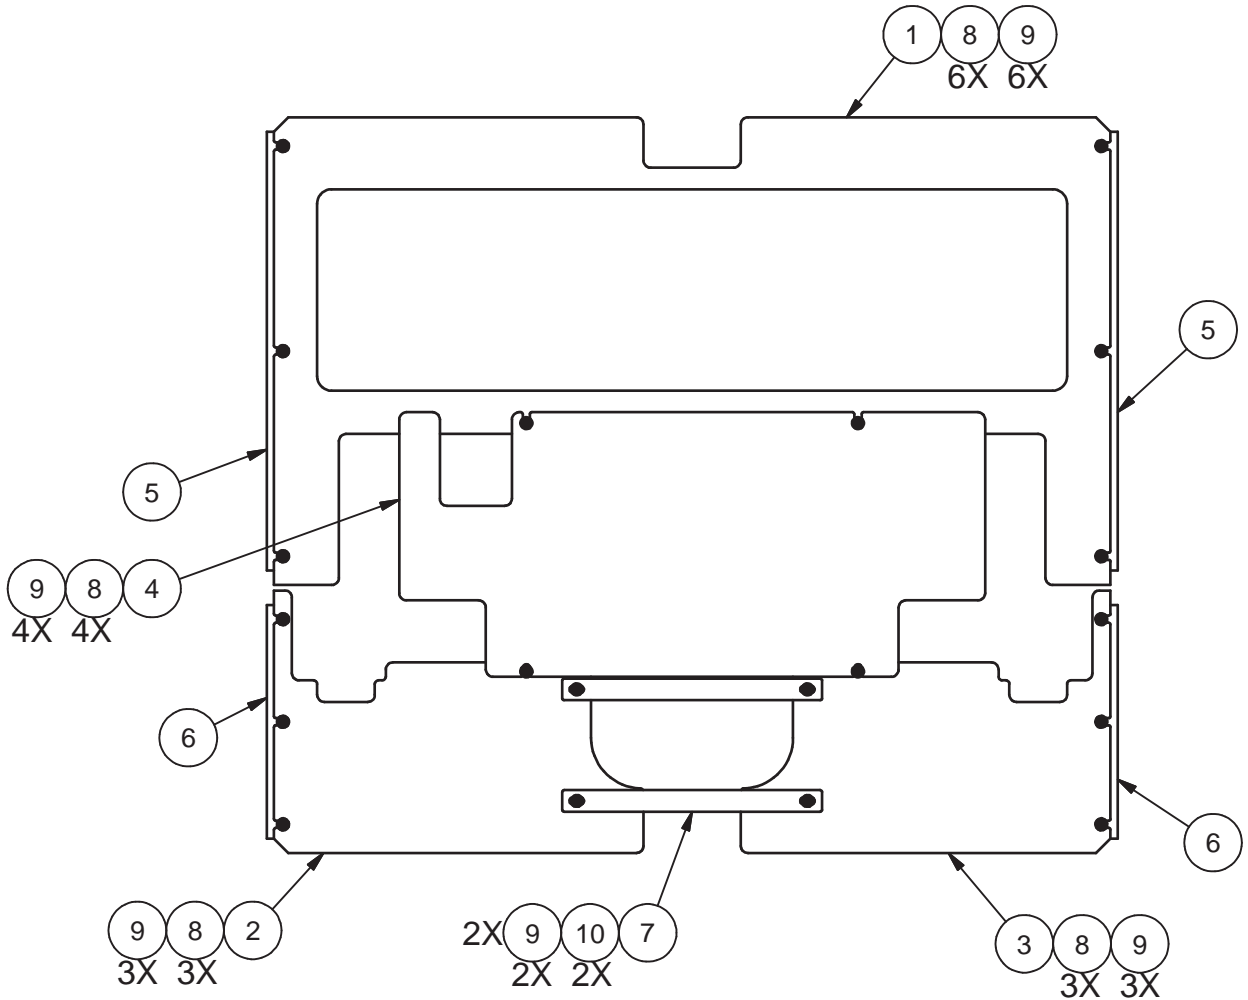

Kit - Hinge Area Cover

Item	Part No.	Qty	Description	Item	Part No.	Qty	Description
	<b>600925</b>		<b>Kit - Hinge Area Cover</b>				
1	600924	1	. Cover, Hinge Upper	6	600918	2	. Stop Pad
2	600923	1	. Cover, Hinge Lower RH	7	600921	2	. Plate, Tie Bar
3	600922	1	. Cover, Hinge Lower LH	8	221499W	16	. Capscrew
4	600915	1	. Cover, Hinge Door	9	221767W	20	. Washer
5	600919	2	. Stop Pad	10	Y17C-0624	4	. Capscrew