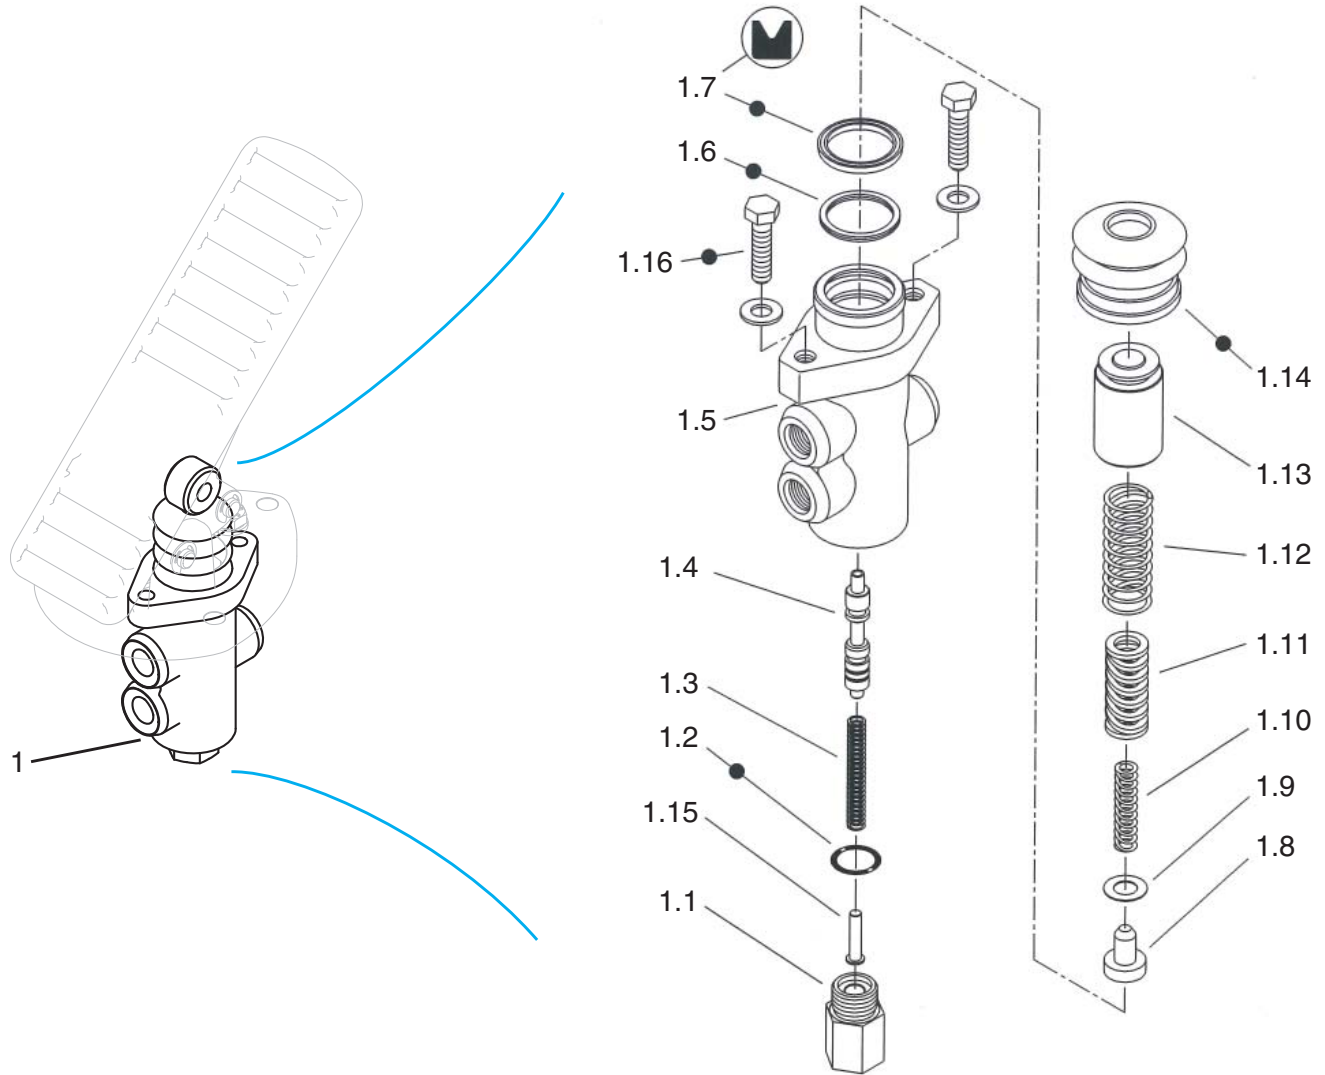

Valve, Hydraulic Brake

Item	Part No.	Qty	Description	Item	Part No.	Qty	Description
	600476		Valve, Hydraulic Brake				
1	259524	1	.. Valve Assembly	1.9	NSS	1	.. Shim
1.1	NSS	1	.. End Plug	1.10	NSS	1	.. Spring
1.2	* NSS	1	.. O-Ring	1.11	NSS	1	.. Spring
1.3	NSS	1	.. Spring	1.12	NSS	1	.. Spring
1.4	NSS	1	.. Spool	1.13	NSS	1	.. Piston
1.5	NSS	1	.. Housing	1.14	* NSS	1	.. Boot
1.6	* NSS	1	.. Seal	1.15	NSS	2	.. Retainer
1.7	* NSS	1	.. Cup	1.16	* NSS	2	.. Capscrew
1.8	NSS	1	.. Retainer Assembly				

* Items Included in Repair Kit, 245266