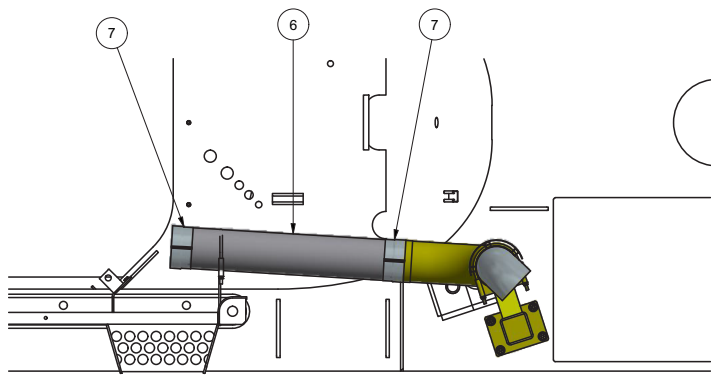

Exhaust InstallationTier 4, 2WD

Item	Part No.	Qty	Description	Item	Part No.	Qty	Description
	<b>598951</b>		<b>Exhaust InstallationTier 4, 2WD</b>				
1	599717	1	. Stack Mount	6	YDHA 8213-32.00	1	. Tube
2	599711	1	. Stack	7	251421	3	. Clamp, Exhaust
3	251418	1	. Exhaust Stack	8	Y17C-1024	4	. Capscrew
4	588366	1	. Guard, Exhaust Tube	9	234271	4	. Washer
5	588367	2	. Kit, Clamp				