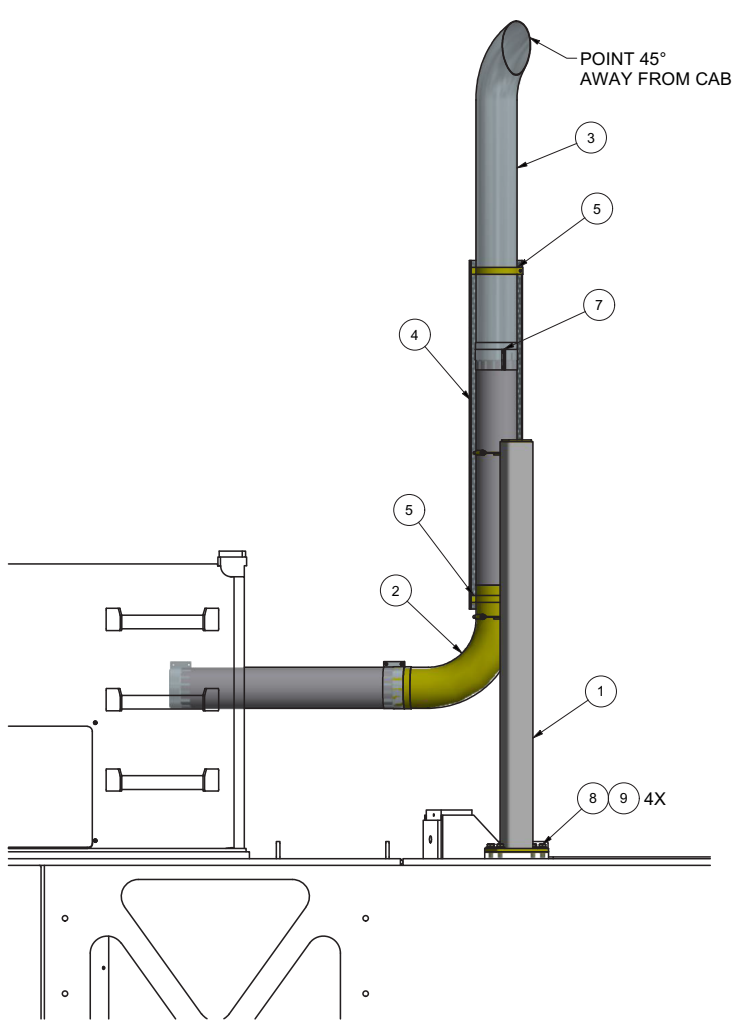

Exhaust InstallationTier 4, 2WD

Item	Part No.	Qty	Description	Item	Part No.	Qty	Description
	<b>598951</b>		<b>Exhaust InstallationTier 4, 2WD</b>				
1	599717	1	. Stack Mount	6	YDHA 8213-32.00	1	. Tube
2	599711	1	. Stack	7	251421	3	. Clamp, Exhaust
3	251418	1	. Exhaust Stack	8	Y17C-1024	4	. Capscrew
4	588366	1	. Guard, Exhaust Tube	9	234271	4	. Washer
5	588367	2	. Kit, Clamp				