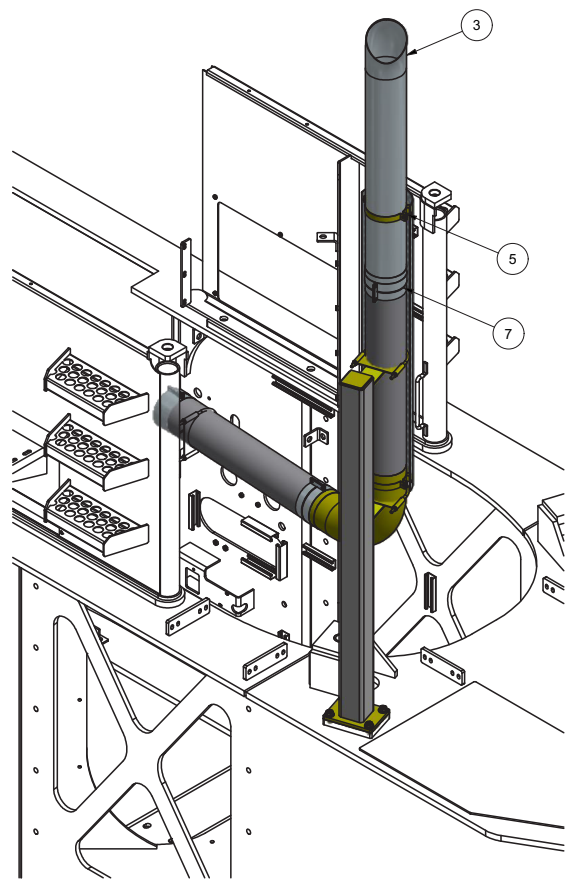

Exhaust InstallationTier 4, 2WD

Item	Part No.	Qty	Description	Item	Part No.	Qty	Description
	<b>598951</b>		<b>Exhaust InstallationTier 4, 2WD</b>				
1	599717	1	. Stack Mount	6	YDHA 8213-32.00	1	. Tube
2	599711	1	. Stack	7	251421	3	. Clamp, Exhaust
3	251418	1	. Exhaust Stack	8	Y17C-1024	4	. Capscrew
4	588366	1	. Guard, Exhaust Tube	9	234271	4	. Washer
5	588367	2	. Kit, Clamp				