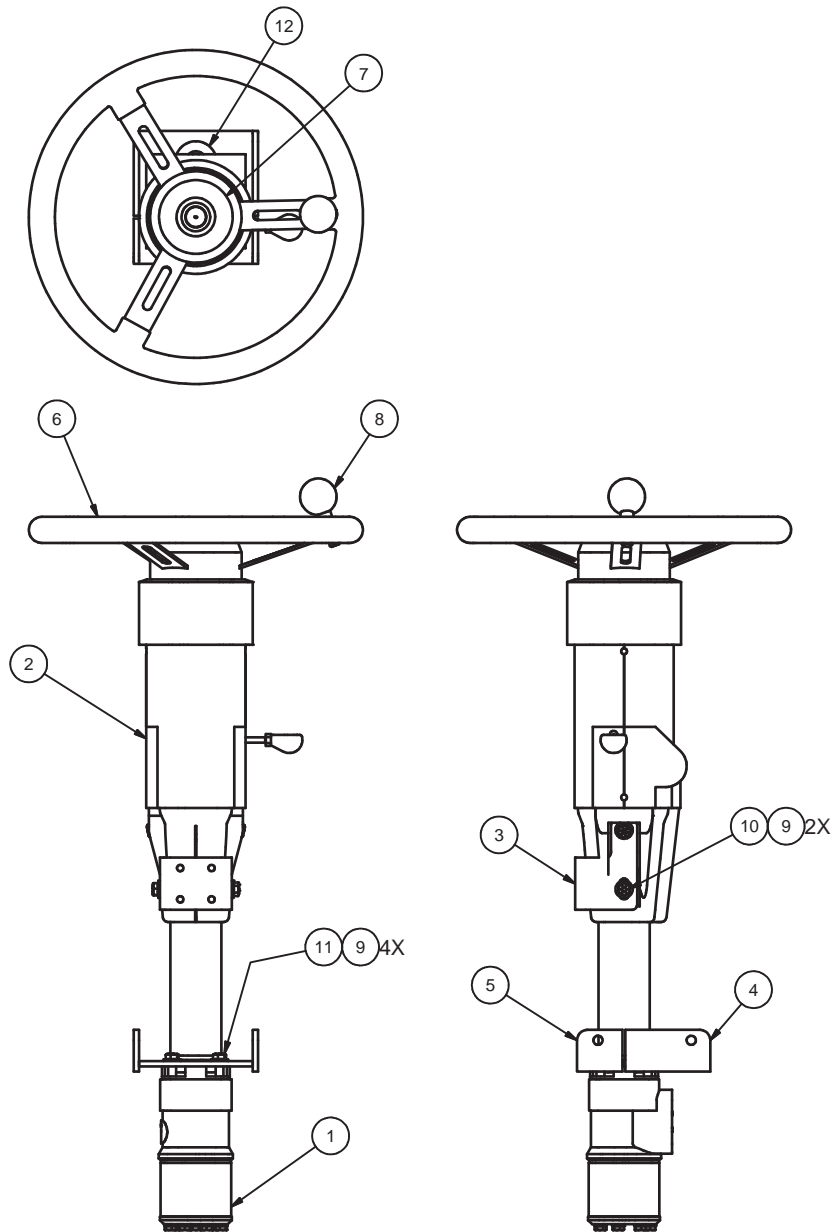

Steering Column Assembly

Item	Part No.	Qty	Description	Item	Part No.	Qty	Description
	598943		Assembly, Steering Column				
1	* 234081	1	. Steering Unit	7	234651	1	. Button, Horn
2	* 598420	1	. Steering Column	8	232182	1	. Knob, Spinner
3	598423	1	. Mnt Bracket, Steering Column	9	221767W	8	. Washer
4	599428	1	. Steering Column Lower Bracket	10	R13811034	4	. Capscrew
5	599425	1	. Steering Column Upper Bracket	11	Y17C-0624	4	. Capscrew
6	244506	1	. Steering Wheel	12	239083	1	. Grommet