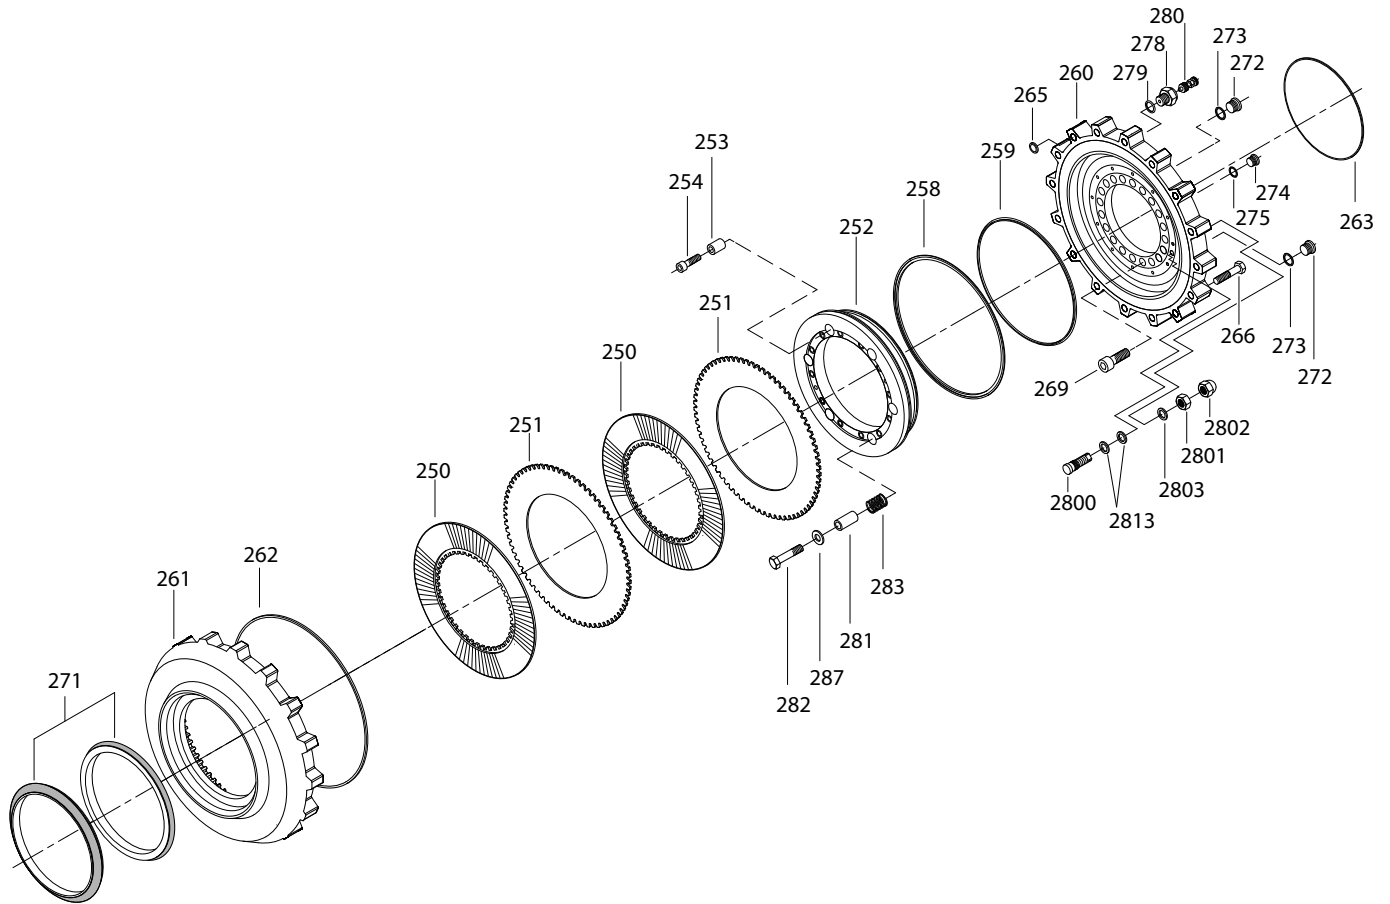

Brake Assembly

Item	Part No.	Qty	Description	Item	Part No.	Qty	Description
	598835		Brake Assembly				
250	*a*c 592917	8	. Disk, Inner	275	NSS	1	. . Sealing Ring
251	*a*c 592918	8	. Disk, Outer	278	592934	1	. Socket, Bleeding
252	592919	1	. Piston	279	*b 592935	1	. Ring, Sealing
253	592920	2	. Bushing	280	592936	1	. Valve, Bleeder
254	592921	2	. Screw; Hex Socket	281	592937	16	. Pipe
258	*b 592922	1	. Gasket	282	592938	16	. Screw; Hex
259	*b 592923	1	. Gasket	283	592939	16	. Spring, Compression
260	592924	1	. Carrier, Brake	287	592941	16	. Disk
261	592925	1	. Housing, Brake	2800	593040	3	. Bolt
262	*b 592926	1	. O-Ring	2801	593041	3	. Nut; Hex
263	*b 592927	2	. O-Ring	2802	593042	3	. Nut, Cap
265	*b 592928	3	. O-Ring	2803	*b 593043	3	. O-Ring
266	592902	24	. Screw; Hex Socket	2813	*b 593044	3	. O-Ring
269	592929	26	. Screw; Hex Socket				
271	*b*d 598810	1	. Seal, Face				
272	592931	1	. Plug, Screw	*a	Included in Brake Lining Kit 259380		
273	*b 592932	1	. Ring, Sealing	*b	Included in Brake Seal Kit 259381		
274	592933	1	. Plug, Screw	*c	Use Centering Tool 260103		
				*d	Use Installation Tool 593406		