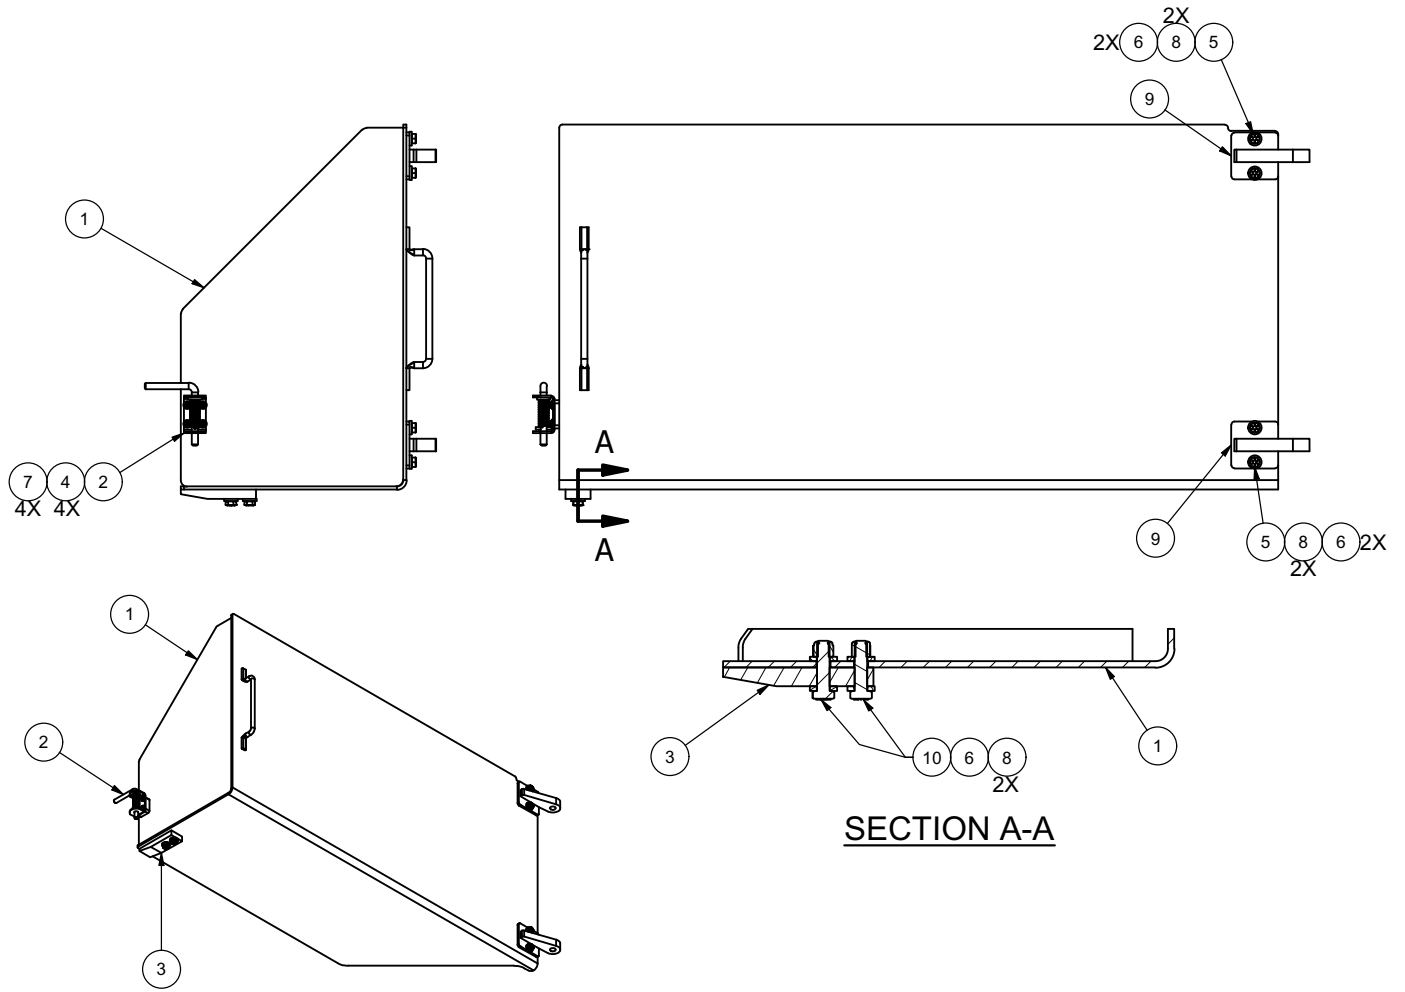

Guard Door Assembly

Item	Part No.	Qty	Description	Item	Part No.	Qty	Description
	598691		Guard Door Assembly				
1	598698	1	. Guard Door	6	223587	6	. Locknut
2	596324	1	. Bolt, Slide	7	221763W	4	. Washer
3	598704	1	. Pad, Support	8	221771W	12	. Washer
4	224120W	4	. Capscrew	9	599496	2	. Hinge
5	200454W	4	. Capscrew	10	R13811077	2	. Capscrew