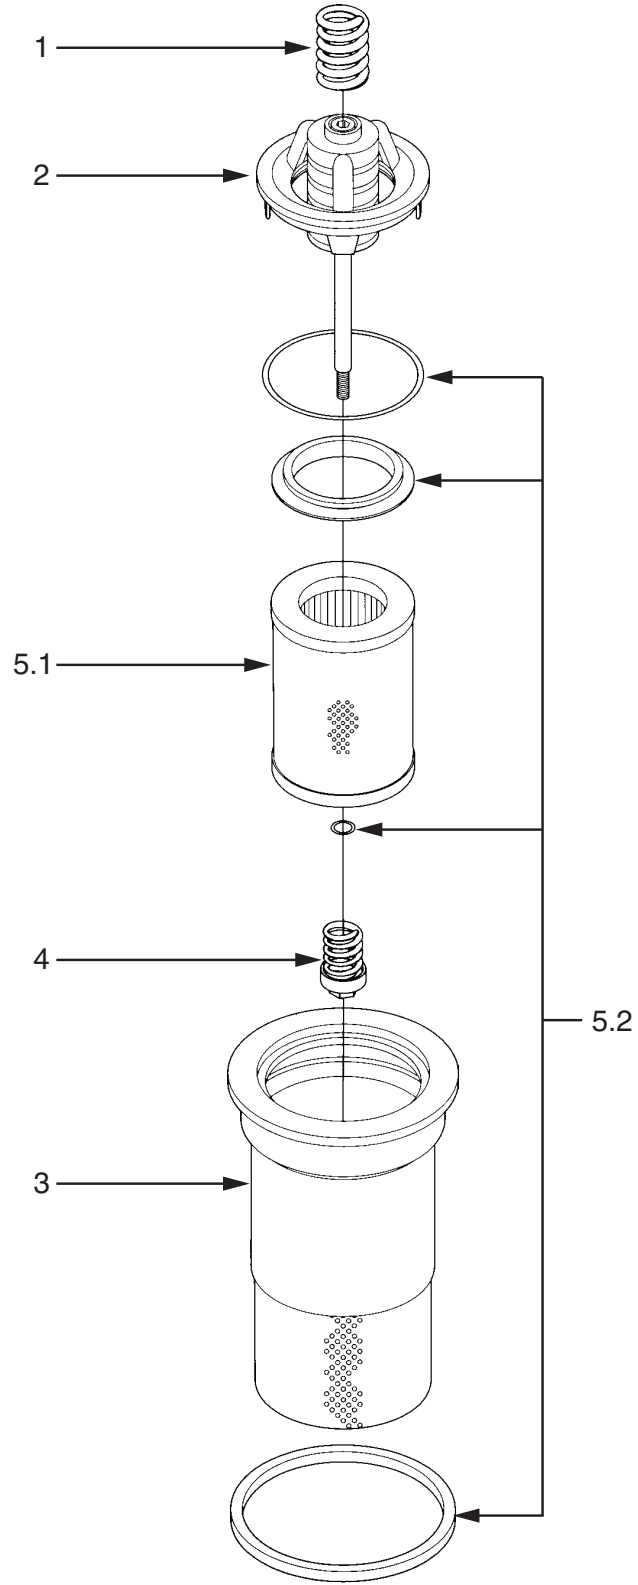

Return Filter, Insert Style

Item	Part No.	Qty	Description	Item	Part No.	Qty	Description
	<b>598609</b>		<b>Return Filter</b>				
1	244741	1	. Top Spring	5	599505	1	. Service Kit
2	244742	1	. Insert Assembly	5.1	598610	1	.. Replacement Element
3	243176	1	. Diffuser	5.2	599504	1	.. Seal Kit
4	241924	1	. Bypass Assembly				