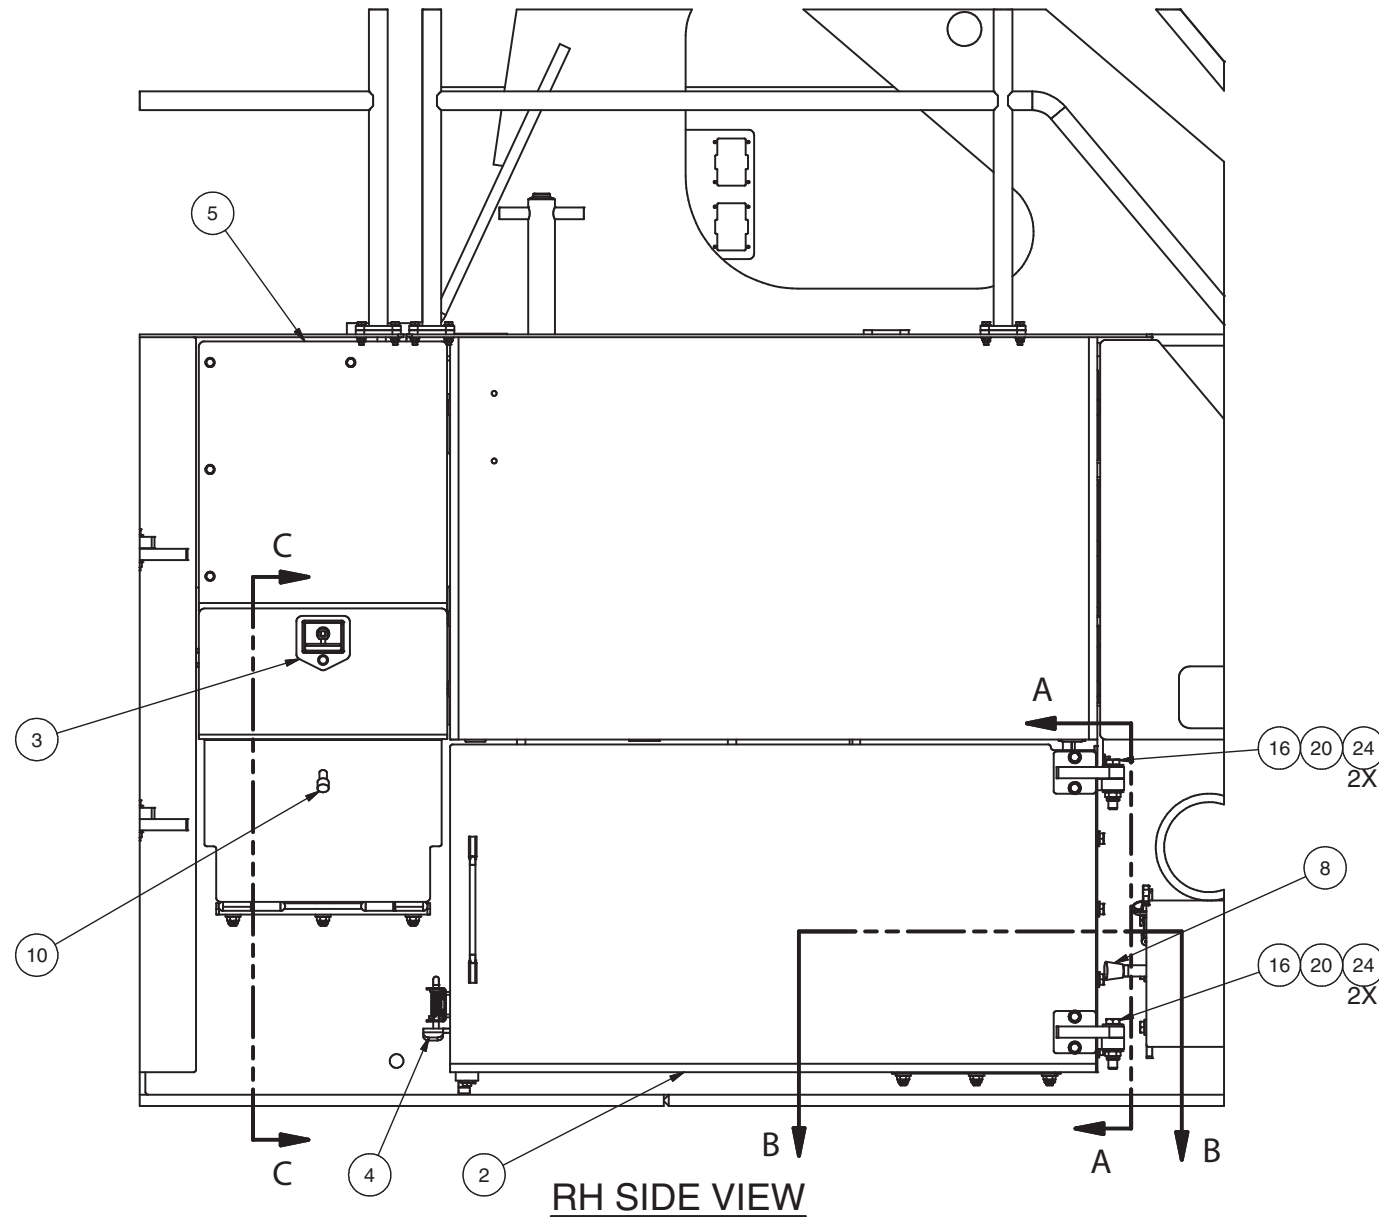

**Guard Door Installation**

Item	Part No.	Qty	Description
<b>598604 Guard Door Installation</b>			
1	598690	1	. Hinge Mount
2	* 598691	1	. Guard Door Assembly
3	598692	1	. Filter Door
4	598693	1	. Striker
5	599457	1	. Cover
6	234774	1	. Spring, Gas
7	R13114	2	. Stud, Ball
8	200325	1	. Stop, Door
9	598517-22	1	. Trim, Hatch Seal
10	590052	1	. Stop, Door
11	571533	1	. Spacer
12	R13810996	1	. Capscrew
13	Y19C-M1650	9	. Capscrew
14	248985	3	. Capscrew
15	Y19C-M2075	3	. Capscrew
16	293714W	2	. Capscrew
17	221705W	2	. Hex Nut
18	R13811190	1	. Locknut
19	302404W	12	. Locknut
20	302405W	5	. Locknut
21	221763W	2	. Washer
22	R13802914	1	. Washer
23	234271	24	. Washer
24	R13813326	10	. Washer
25	598517-20	1	. Trim, Hatch Seal