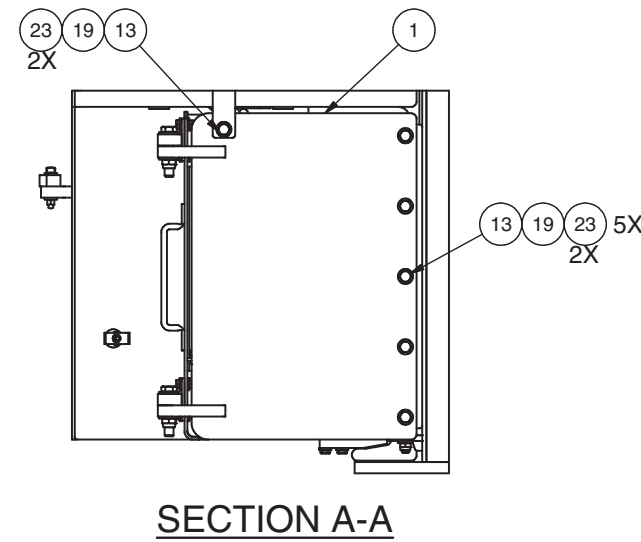

**Guard Door Installation**

Item	Part No.	Qty	Description
<b>598604 Guard Door Installation</b>			
1	598690	1	. Hinge Mount
2	* 598691	1	. Guard Door Assembly
3	598692	1	. Filter Door
4	598693	1	. Striker
5	599457	1	. Cover
6	234774	1	. Spring, Gas
7	R13114	2	. Stud, Ball
8	200325	1	. Stop, Door
9	598517-22	1	. Trim, Hatch Seal
10	590052	1	. Stop, Door
11	571533	1	. Spacer
12	R13810996	1	. Capscrew
13	Y19C-M1650	9	. Capscrew
14	248985	3	. Capscrew
15	Y19C-M2075	3	. Capscrew
16	293714W	2	. Capscrew
17	221705W	2	. Hex Nut
18	R13811190	1	. Locknut
19	302404W	12	. Locknut
20	302405W	5	. Locknut
21	221763W	2	. Washer
22	R13802914	1	. Washer
23	234271	24	. Washer
24	R13813326	10	. Washer
25	598517-20	1	. Trim, Hatch Seal