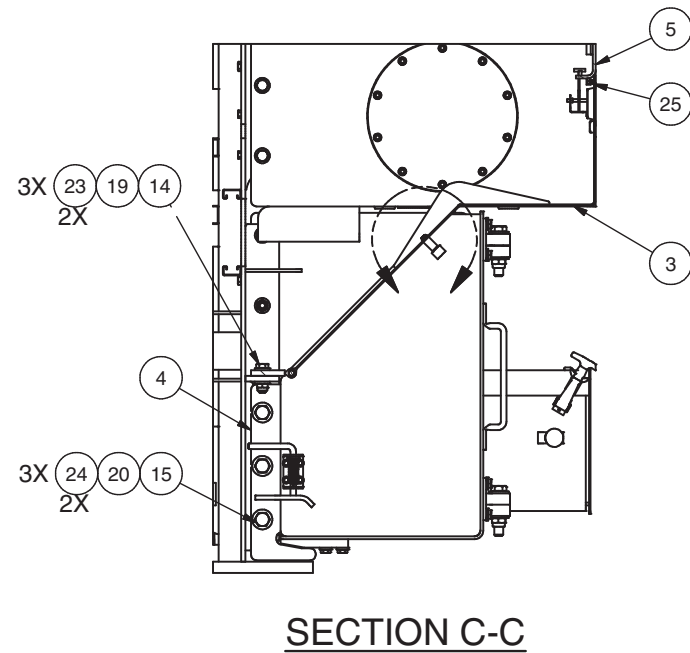

**Guard Door Installation**

Item	Part No.	Qty	Description
<b>598604 Guard Door Installation</b>			
1	598690	1	. Hinge Mount
2	* 598691	1	. Guard Door Assembly
3	598692	1	. Filter Door
4	598693	1	. Striker
5	599457	1	. Cover
6	234774	1	. Spring, Gas
7	R13114	2	. Stud, Ball
8	200325	1	. Stop, Door
9	598517-22	1	. Trim, Hatch Seal
10	590052	1	. Stop, Door
11	571533	1	. Spacer
12	R13810996	1	. Capscrew
13	Y19C-M1650	9	. Capscrew
14	248985	3	. Capscrew
15	Y19C-M2075	3	. Capscrew
16	293714W	2	. Capscrew
17	221705W	2	. Hex Nut
18	R13811190	1	. Locknut
19	302404W	12	. Locknut
20	302405W	5	. Locknut
21	221763W	2	. Washer
22	R13802914	1	. Washer
23	234271	24	. Washer
24	R13813326	10	. Washer
25	598517-20	1	. Trim, Hatch Seal