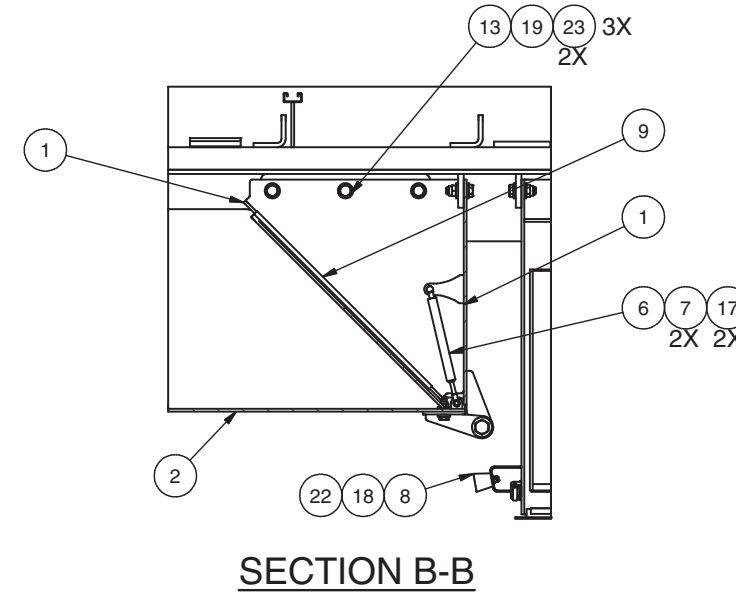

**Guard Door Installation**

Item	Part No.	Qty	Description
<b>598604 Guard Door Installation</b>			
1	598690	1	. Hinge Mount
2	* 598691	1	. Guard Door Assembly
3	598692	1	. Filter Door
4	598693	1	. Striker
5	599457	1	. Cover
6	234774	1	. Spring, Gas
7	R13114	2	. Stud, Ball
8	200325	1	. Stop, Door
9	598517-22	1	. Trim, Hatch Seal
10	590052	1	. Stop, Door
11	571533	1	. Spacer
12	R13810996	1	. Capscrew
13	Y19C-M1650	9	. Capscrew
14	248985	3	. Capscrew
15	Y19C-M2075	3	. Capscrew
16	293714W	2	. Capscrew
17	221705W	2	. Hex Nut
18	R13811190	1	. Locknut
19	302404W	12	. Locknut
20	302405W	5	. Locknut
21	221763W	2	. Washer
22	R13802914	1	. Washer
23	234271	24	. Washer
24	R13813326	10	. Washer
25	598517-20	1	. Trim, Hatch Seal