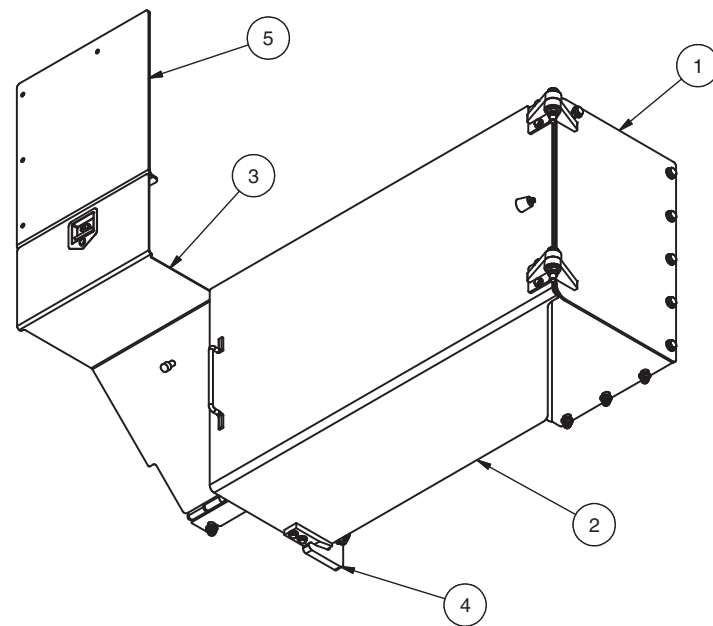

**Guard Door Installation**

Item	Part No.	Qty	Description
<b>598604 Guard Door Installation</b>			
1	598690	1	. Hinge Mount
2	* 598691	1	. Guard Door Assembly
3	598692	1	. Filter Door
4	598693	1	. Striker
5	599457	1	. Cover
6	234774	1	. Spring, Gas
7	R13114	2	. Stud, Ball
8	200325	1	. Stop, Door
9	598517-22	1	. Trim, Hatch Seal
10	590052	1	. Stop, Door
11	571533	1	. Spacer
12	R13810996	1	. Capscrew
13	Y19C-M1650	9	. Capscrew
14	248985	3	. Capscrew
15	Y19C-M2075	3	. Capscrew
16	293714W	2	. Capscrew
17	221705W	2	. Hex Nut
18	R13811190	1	. Locknut
19	302404W	12	. Locknut
20	302405W	5	. Locknut
21	221763W	2	. Washer
22	R13802914	1	. Washer
23	234271	24	. Washer
24	R13813326	10	. Washer
25	598517-20	1	. Trim, Hatch Seal