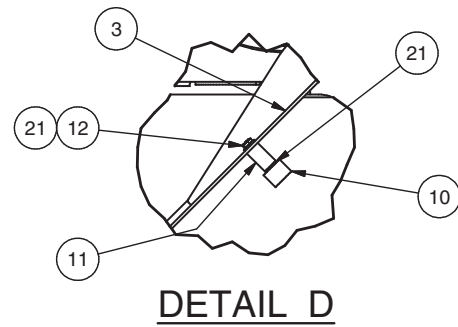

**Guard Door Installation**

Item	Part No.	Qty	Description
<b>598604 Guard Door Installation</b>			
1	598690	1	. Hinge Mount
2	* 598691	1	. Guard Door Assembly
3	598692	1	. Filter Door
4	598693	1	. Striker
5	599457	1	. Cover
6	234774	1	. Spring, Gas
7	R13114	2	. Stud, Ball
8	200325	1	. Stop, Door
9	598517-22	1	. Trim, Hatch Seal
10	590052	1	. Stop, Door
11	571533	1	. Spacer
12	R13810996	1	. Capscrew
13	Y19C-M1650	9	. Capscrew
14	248985	3	. Capscrew
15	Y19C-M2075	3	. Capscrew
16	293714W	2	. Capscrew
17	221705W	2	. Hex Nut
18	R13811190	1	. Locknut
19	302404W	12	. Locknut
20	302405W	5	. Locknut
21	221763W	2	. Washer
22	R13802914	1	. Washer
23	234271	24	. Washer
24	R13813326	10	. Washer
25	598517-20	1	. Trim, Hatch Seal