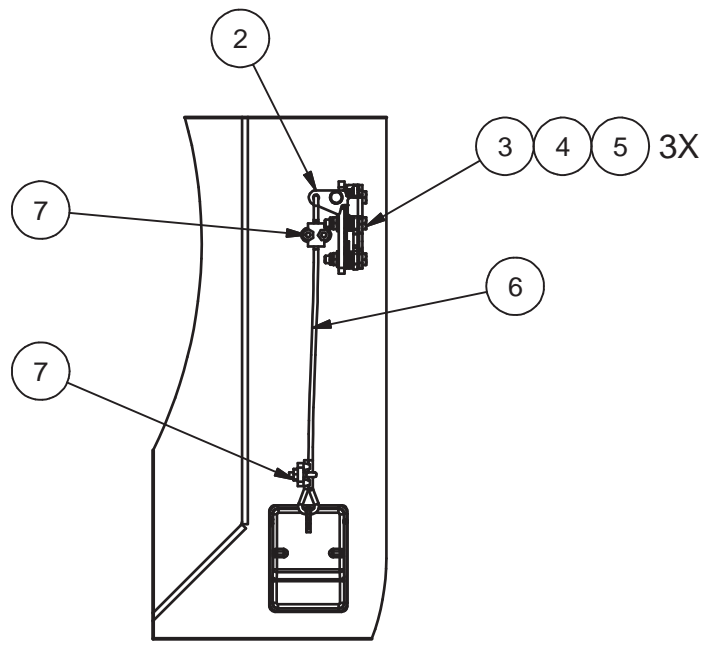

Fan Door Assembly

DETAIL A

Item	Part No.	Qty	Description	Item	Part No.	Qty	Description
	<b>598544</b>		<b>Fan Door Assembly</b>				
1	598580	1	. Fan Door	5	302400W	3	. Locknut
2	594987	1	. Latch, RH Rotary	6	231660	2'	. Wire Rope
3	293617W	3	. Capscrew	7	231658	2	. Clip, Cable
4	296418W	3	. Washer				