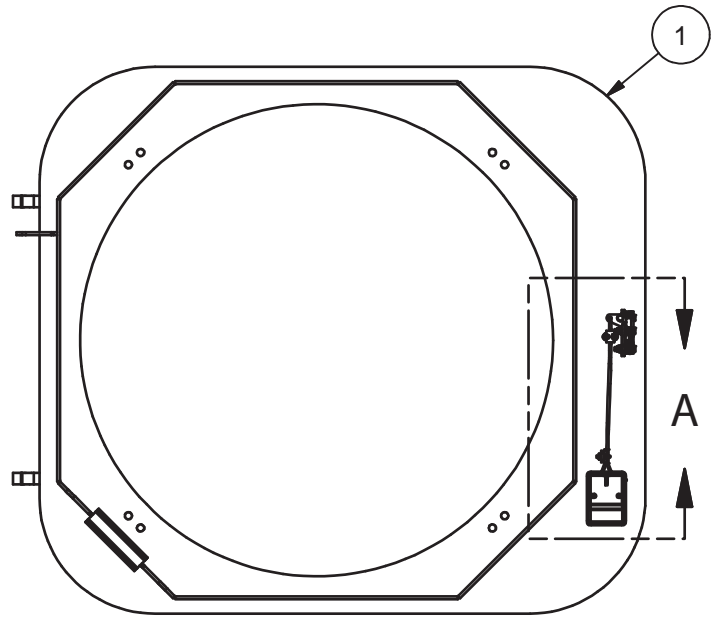

Fan Door Assembly

DETAIL A

Item	Part No.	Qty	Description	Item	Part No.	Qty	Description
	<b>598544</b>		<b>Fan Door Assembly</b>				
1	598580	1	. Fan Door	5	302400W	3	. Locknut
2	594987	1	. Latch, RH Rotary	6	231660	2'	. Wire Rope
3	293617W	3	. Capscrew	7	231658	2	. Clip, Cable
4	296418W	3	. Washer				