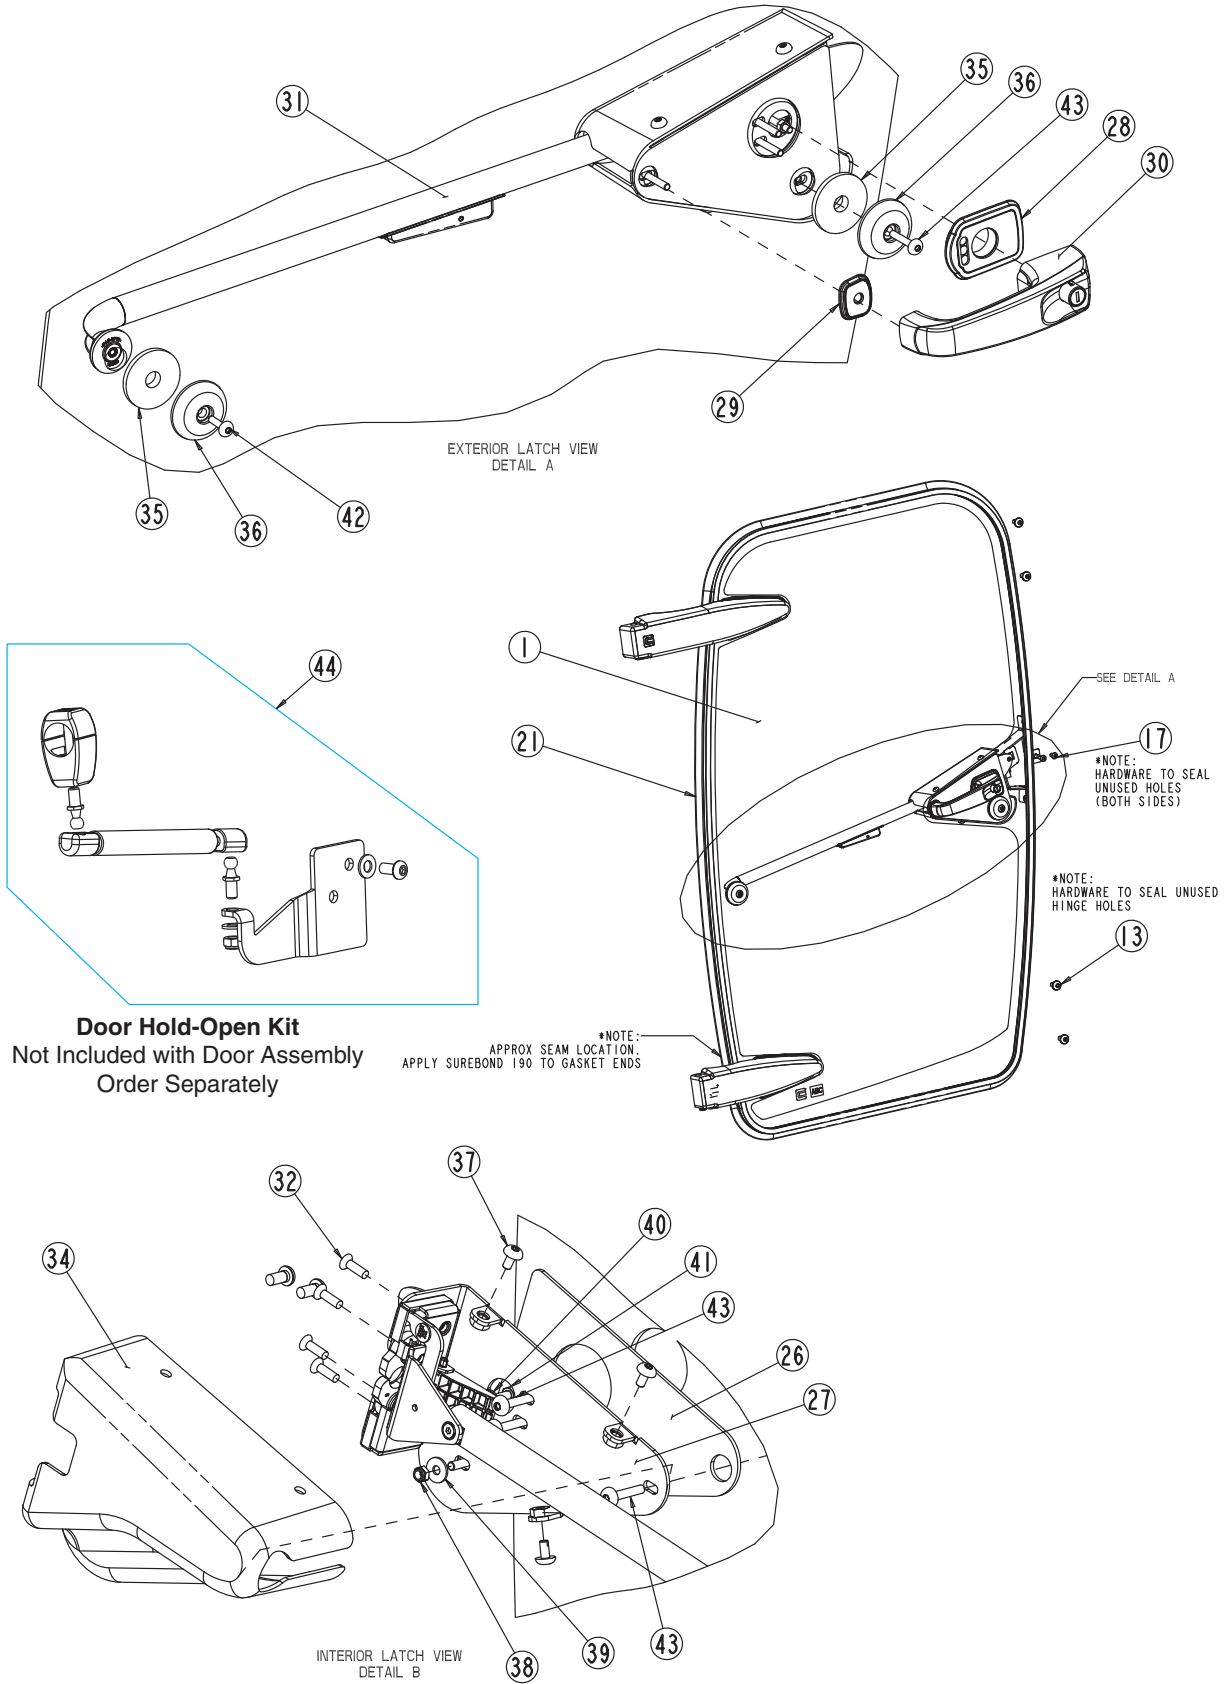

LH Door Assembly (2 of 2)