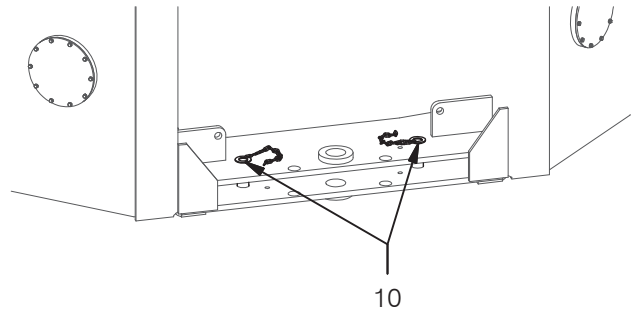

Chassis

Item	Part No.	Qty	Description
	<b>597036</b>		<b>Chassis Assembly</b>
1	558664	2	. Plate, Baffle
2	223654	8	. Locknut
3	580704	4	. Plate, Inspection
4	203496	4	. O-Ring
5	162572W	40	. Capscrew
6	205128	40	. Lockwasher
		7	596695
		8	201566
		9	00100122
		10	546154
		11	586350
			251443
		1	. Gasket
		18	. Lockwasher
		18	. Capscrew
		2	. Pin Assembly
		1	. Cover, Dirt Box
		1	. Plug