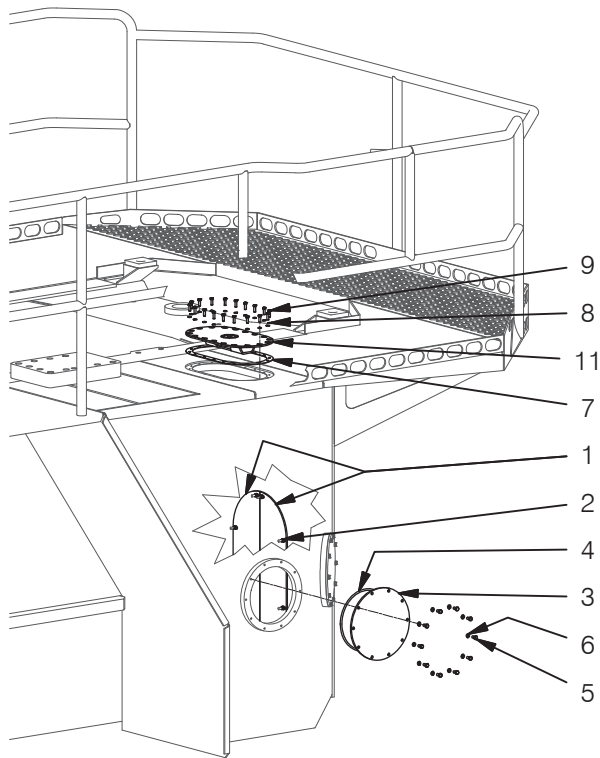

Chassis

Item	Part No.	Qty	Description
	<b>597036</b>		<b>Chassis Assembly</b>
1	558664	2	. Plate, Baffle
2	223654	8	. Locknut
3	580704	4	. Plate, Inspection
4	203496	4	. O-Ring
5	162572W	40	. Capscrew
6	205128	40	. Lockwasher
		7	596695
		8	201566
		9	00100122
		10	546154
		11	586350
			251443
		1	. Gasket
		18	. Lockwasher
		18	. Capscrew
		2	. Pin Assembly
		1	. Cover, Dirt Box
		1	. Plug