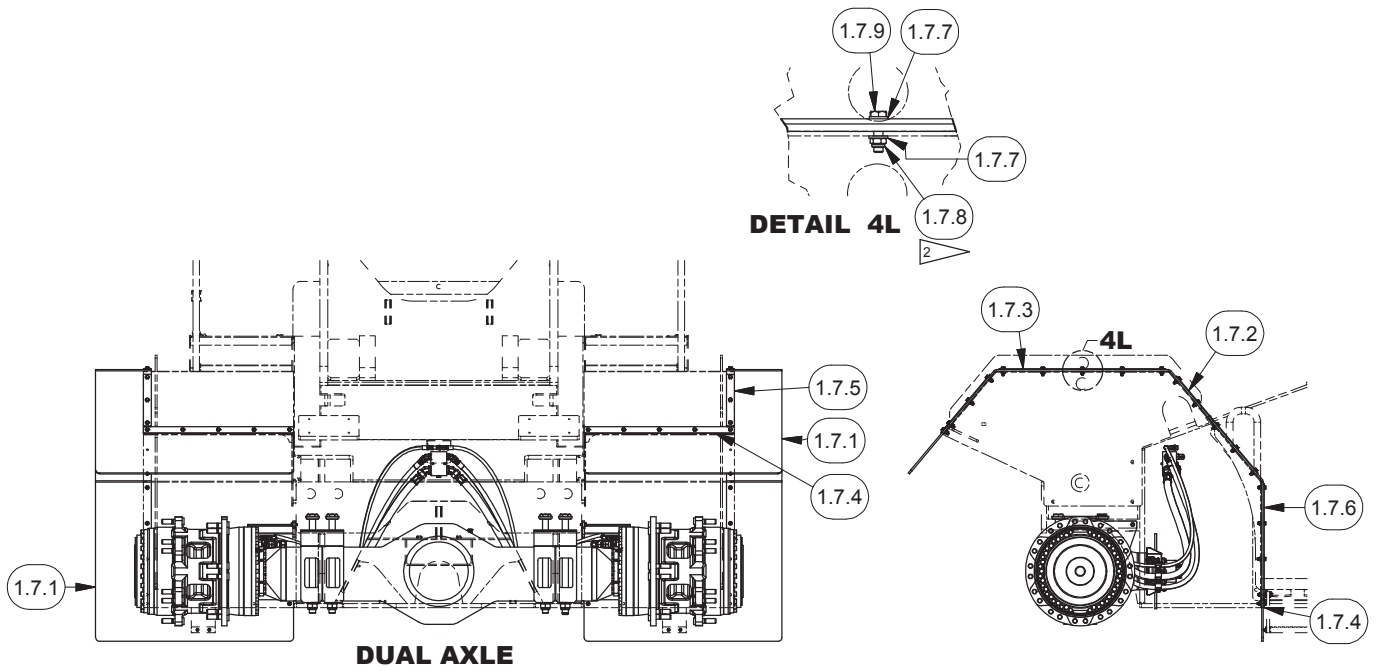

Installation - Mudflaps Dual Front

Item	Part No.	Qty	Description	Item	Part No.	Qty	Description
	595285		Installation - Mudflaps, Front Duals				
1.7.1	595252	2	. Mudflap, Front Duals	1.7.6	595251	2	. Plate, Clamp
1.7.2	594805	2	. Plate, Clamp	1.7.7	296422W	108	. Hard Washer
1.7.3	595250	2	. Plate, Clamp	1.7.8	302402W	54	. Locknut
1.7.4	595248	4	. Plate, Clamp	1.7.9	248986	54	. Capscrew
1.7.5	595249	2	. Plate, Clamp				