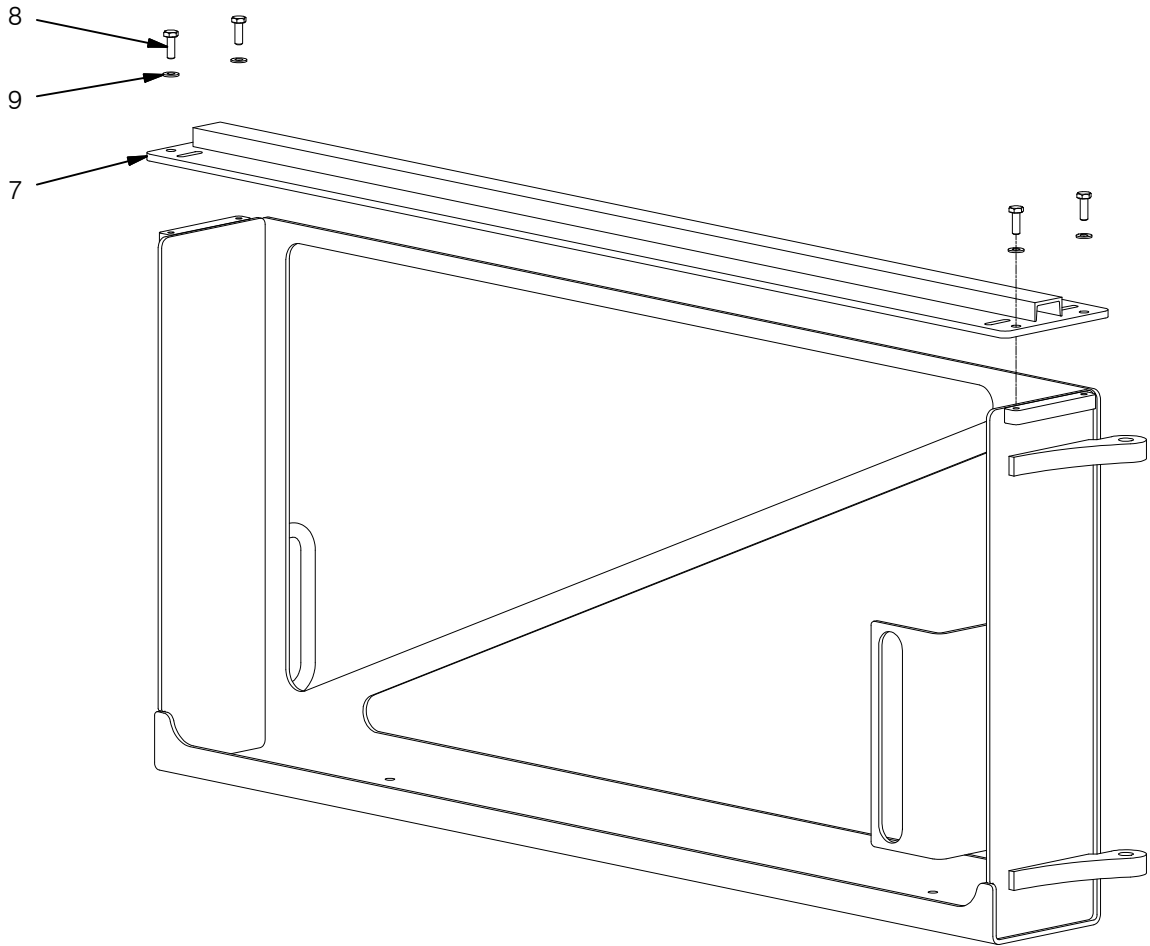

Frame, TOC/HOC

Item	Part No.	Qty	Description	Item	Part No.	Qty	Description
	595020		Frame, TOC/HOC				
7	596028	1	. Core Frame - Top				
8	293629W	4	. Capscrew				
9	296420W	4	. Hard Washer				