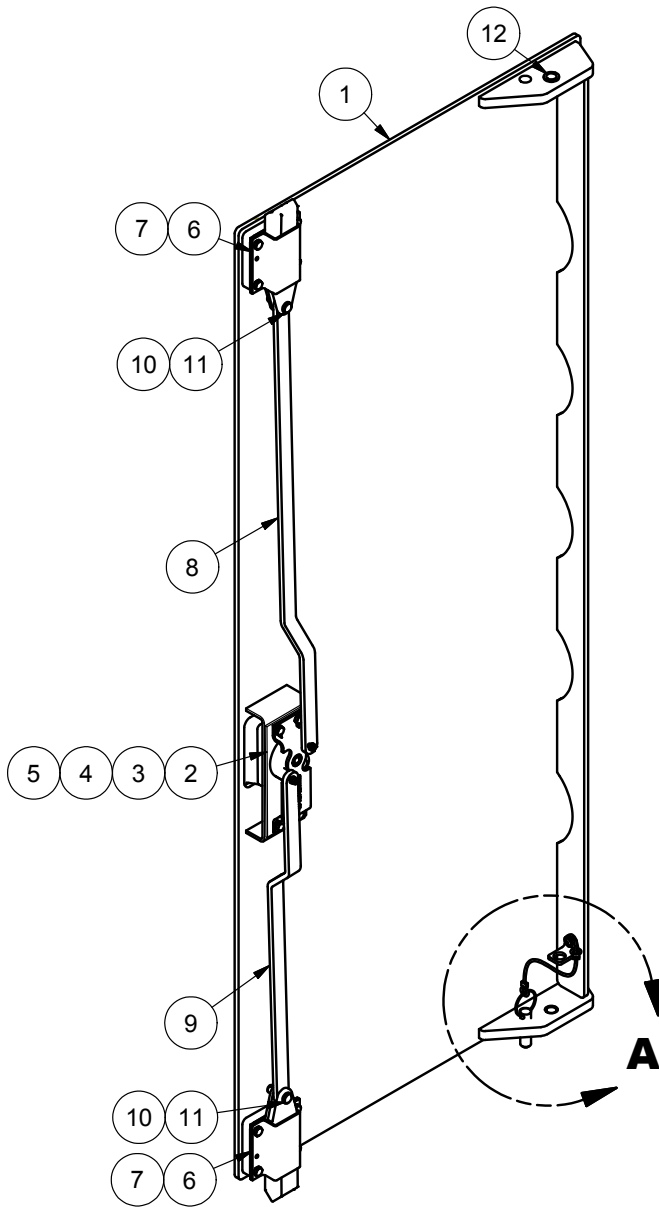

Door Assembly

Item	Part No.	Qty	Description	Item	Part No.	Qty	Description
	594903		Door Assembly				
1	594899	1	. Weldment, Door	9	592348	1	. Bar, Link
2	592346	1	. Latch	10	R13800353	2	. Cotter Pin
3	292501W	4	. Capscrew	11	06-126	2	. Clevis Pin
4	296417W	4	. Washer	12	591702	2	. Bearing, Flanged Sleeve
5	302399W	4	. Hex Nut	13	594130	1	. Pin, Quick Release
6	588415	2	. End Bolt, Housing	14	594149	1	. Plate, Pin Holder
7	Y09C-M0616	8	. Capscrew	15	R13122	1	. Flat Washer
8	594901	1	. Bar, Link	16	Y25G-(1024)10	1	. Capscrew