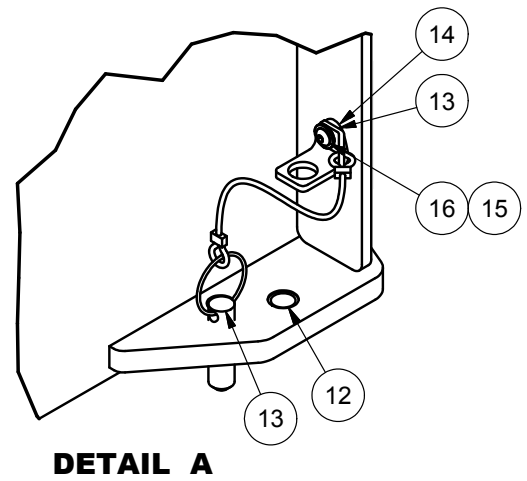

Door Assembly

Item	Part No.	Qty	Description	Item	Part No.	Qty	Description
	594903		Door Assembly				
1	594899	1	. Weldment, Door	9	592348	1	. Bar, Link
2	592346	1	. Latch	10	R13800353	2	. Cotter Pin
3	292501W	4	. Capscrew	11	06-126	2	. Clevis Pin
4	296417W	4	. Washer	12	591702	2	. Bearing, Flanged Sleeve
5	302399W	4	. Hex Nut	13	594130	1	. Pin, Quick Release
6	588415	2	. End Bolt, Housing	14	594149	1	. Plate, Pin Holder
7	Y09C-M0616	8	. Capscrew	15	R13122	1	. Flat Washer
8	594901	1	. Bar, Link	16	Y25G-(1024)10	1	. Capscrew