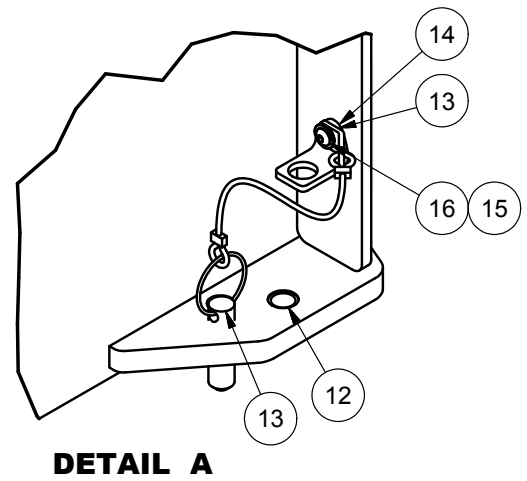

Door Assembly

Item	Part No.	Qty	Description	Item	Part No.	Qty	Description
	<b>594902</b>		<b>Door Assembly</b>				
1	594900	1	. Weldment, Door	9	592348	1	. Bar, Link
2	592346	1	. Latch	10	R13800353	2	. Cotter Pin
3	292501W	4	. Capscrew	11	06-126	2	. Clevis Pin
4	296417W	4	. Washer	12	591702	2	. Bearing, Flanged Sleeve
5	302399W	4	. Hex Nut	13	594130	1	. Pin, Quick Release
6	588415	2	. End Bolt, Housing	14	594149	1	. Plate, Pin Holder
7	Y09C-M0616	8	. Capscrew	15	R13122	1	. Flat Washer
8	594901	1	. Bar, Link	16	Y25G-(1024)10	1	. Capscrew