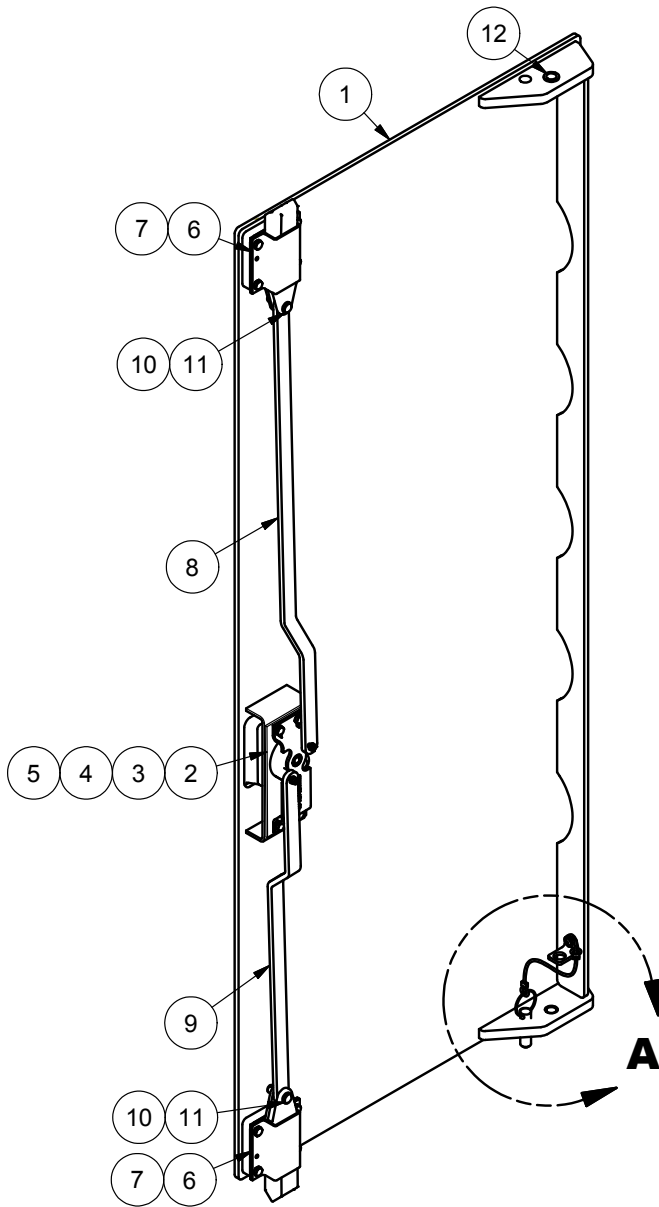

Door Assembly

Item	Part No.	Qty	Description	Item	Part No.	Qty	Description
	<b>594902</b>		<b>Door Assembly</b>				
1	594900	1	. Weldment, Door	9	592348	1	. Bar, Link
2	592346	1	. Latch	10	R13800353	2	. Cotter Pin
3	292501W	4	. Capscrew	11	06-126	2	. Clevis Pin
4	296417W	4	. Washer	12	591702	2	. Bearing, Flanged Sleeve
5	302399W	4	. Hex Nut	13	594130	1	. Pin, Quick Release
6	588415	2	. End Bolt, Housing	14	594149	1	. Plate, Pin Holder
7	Y09C-M0616	8	. Capscrew	15	R13122	1	. Flat Washer
8	594901	1	. Bar, Link	16	Y25G-(1024)10	1	. Capscrew