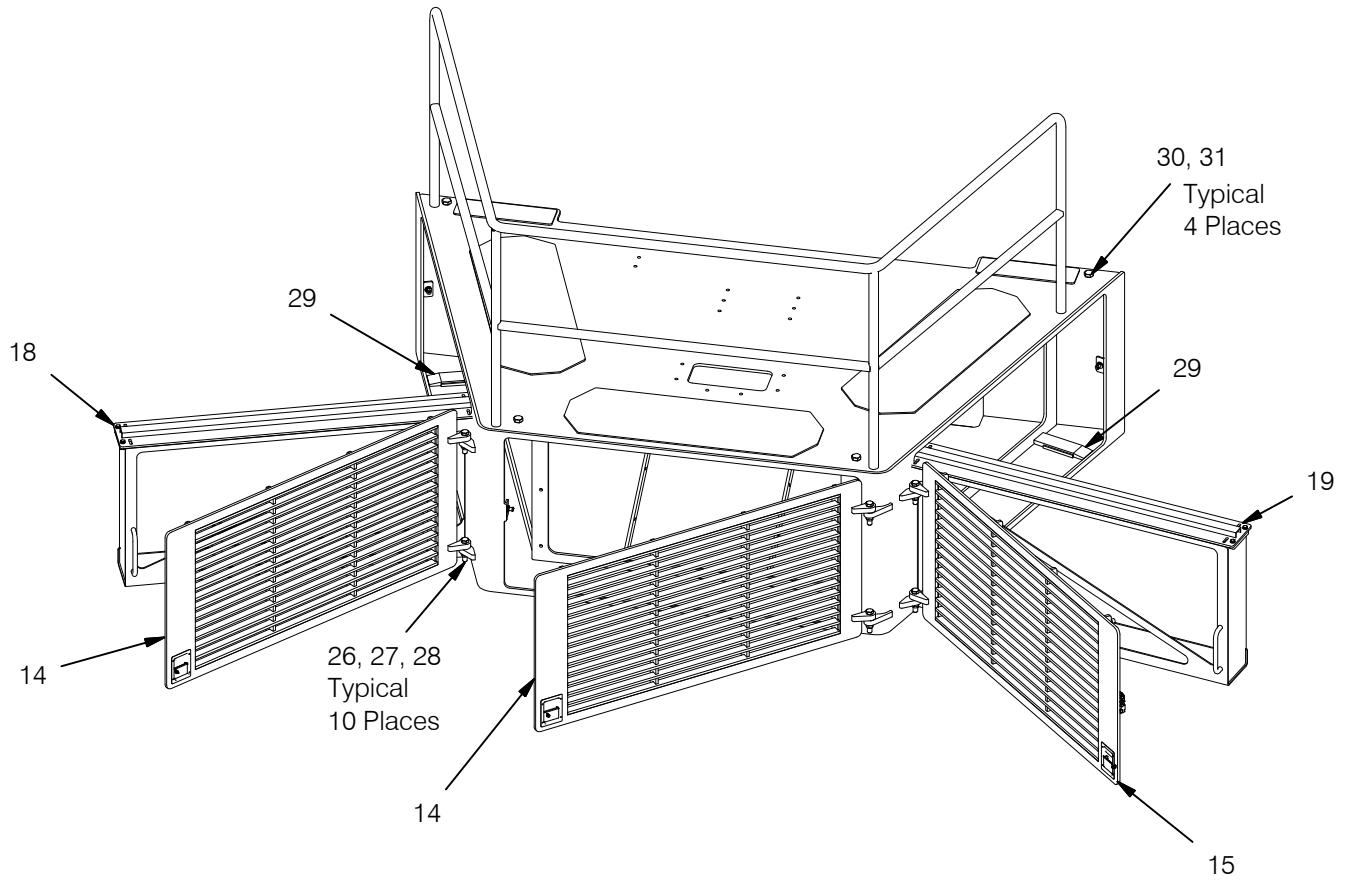

Air Box, Weldment Assembly

Item	Part No.	Qty	Description	Item	Part No.	Qty	Description
594782 Air Box Assembly							
14	* 594979	2	. Assembly, Guard Door-LH	27	296430W	10	. Hard Washer
15	* 594980	1	. Assembly, Guard Door-RH	28	302405W	10	. Locknut
18	* 595004	1	. Frame, RAD/FOC	29	595027	2	. Pad, Support
19	* 595020	1	. Frame, TOC/HOC	30	Y19C-M2450	4	. Capscrew
26	293714W	10	. Capscrew	31	302406W	4	. Locknut