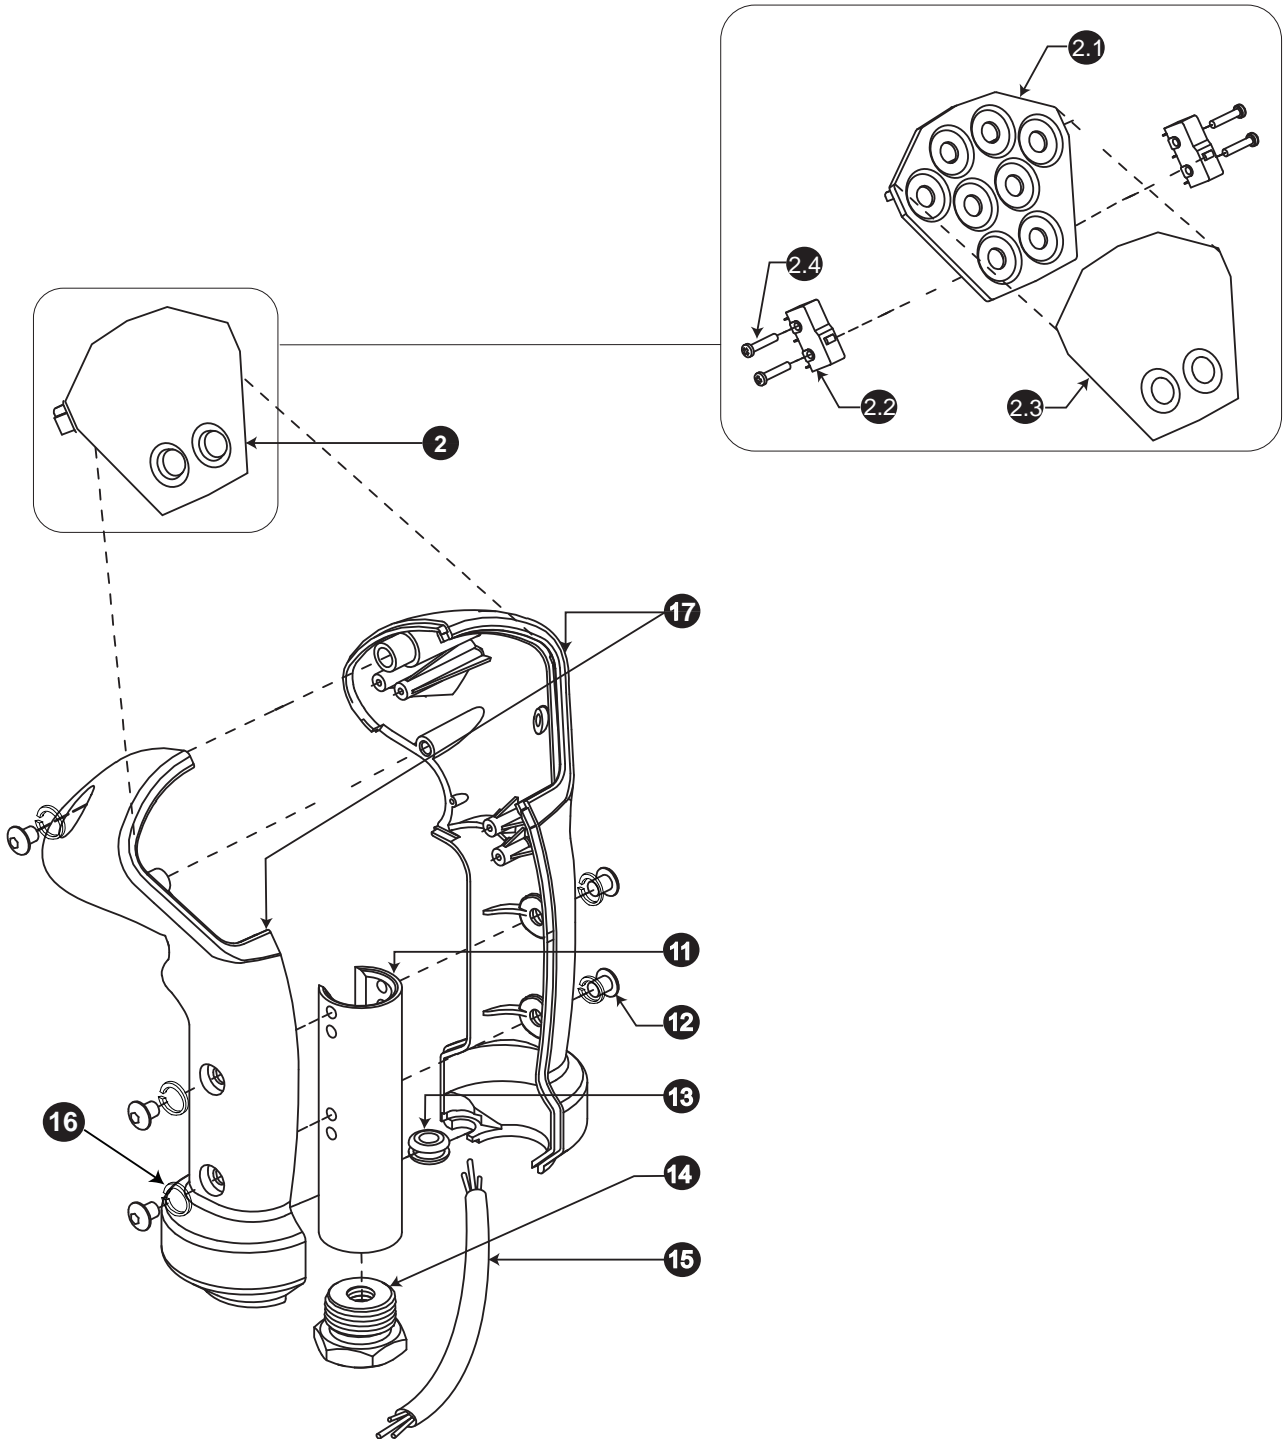

Handle, Joystick; 2 Button

Item	Part No.	Qty	Description	Item	Part No.	Qty	Description
	594550		Handle, Joystick; 2 Button				
2	596642	1	. Switch Pack Assembly	12	256874	6	. Capscrew
2.1	NSS	1	.. Empty Faceplate	13	249910	1	. Grommet
2.2	250627	2	.. Switch	14	591978	1	. Adapter Bushing
2.3	NSS	1	.. Button Overlay	15	259044	1	. Wire Harness
2.4	249904	4	.. Screw	16	256875	6	. Washer, Lock
11	NSS	1	. Mounting Pin	17	591976	1	. Kit, Handle