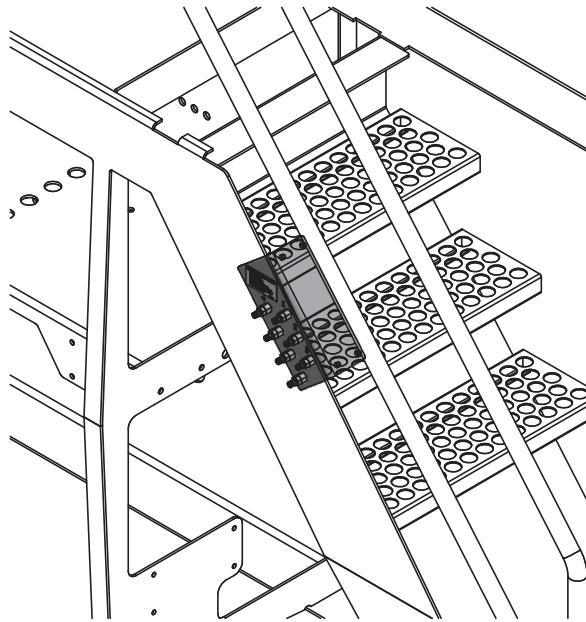

Hydraulic System - Pressure Check

Item	Part No.	Qty	Description	Item	Part No.	Qty	Description
<b>Hydraulic System Press Check Centralized</b>							
1	594412			4	296420W	4	. Hard Washer
1	594719	1	. Decal	5	302401W	4	. Locknut
2	594433	1	. Bracket	6	593547	4	. Stud
3	R11608	7	. Coupler, Male				