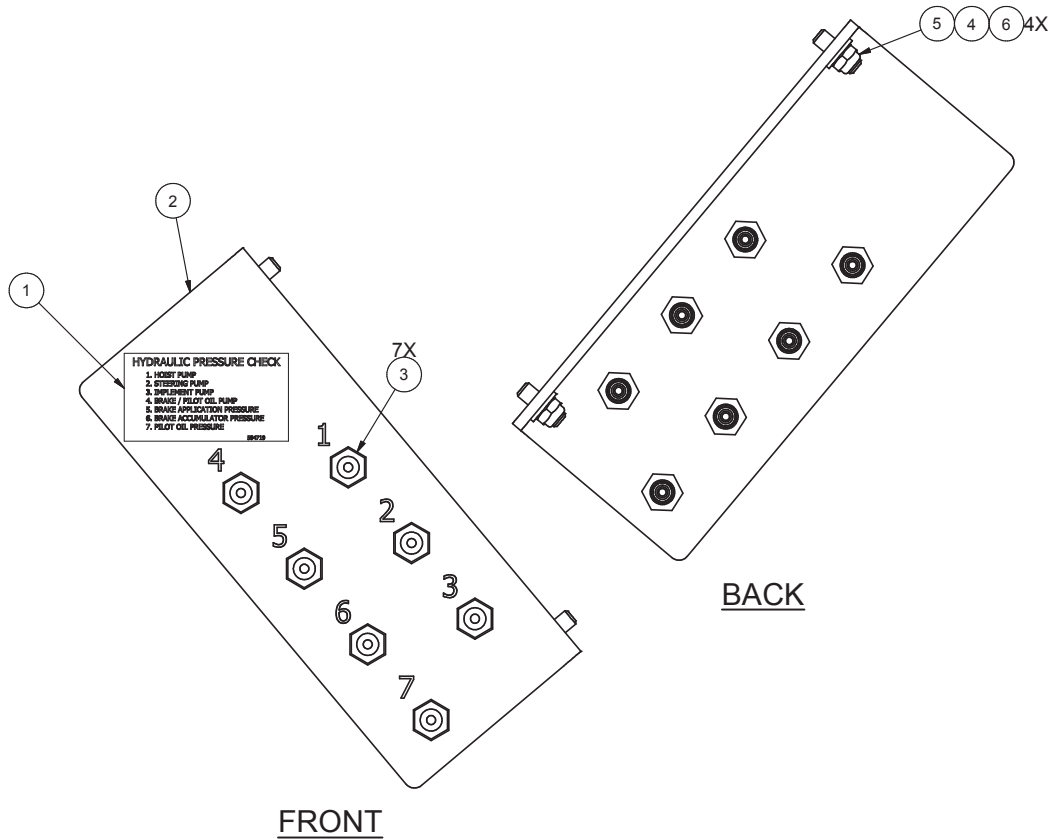

Hydraulic System - Pressure Check

Item	Part No.	Qty	Description	Item	Part No.	Qty	Description
<b>Hydraulic System Press Check Centralized</b>							
1	594412			4	296420W	4	. Hard Washer
1	594719	1	. Decal	5	302401W	4	. Locknut
2	594433	1	. Bracket	6	593547	4	. Stud
3	R11608	7	. Coupler, Male				