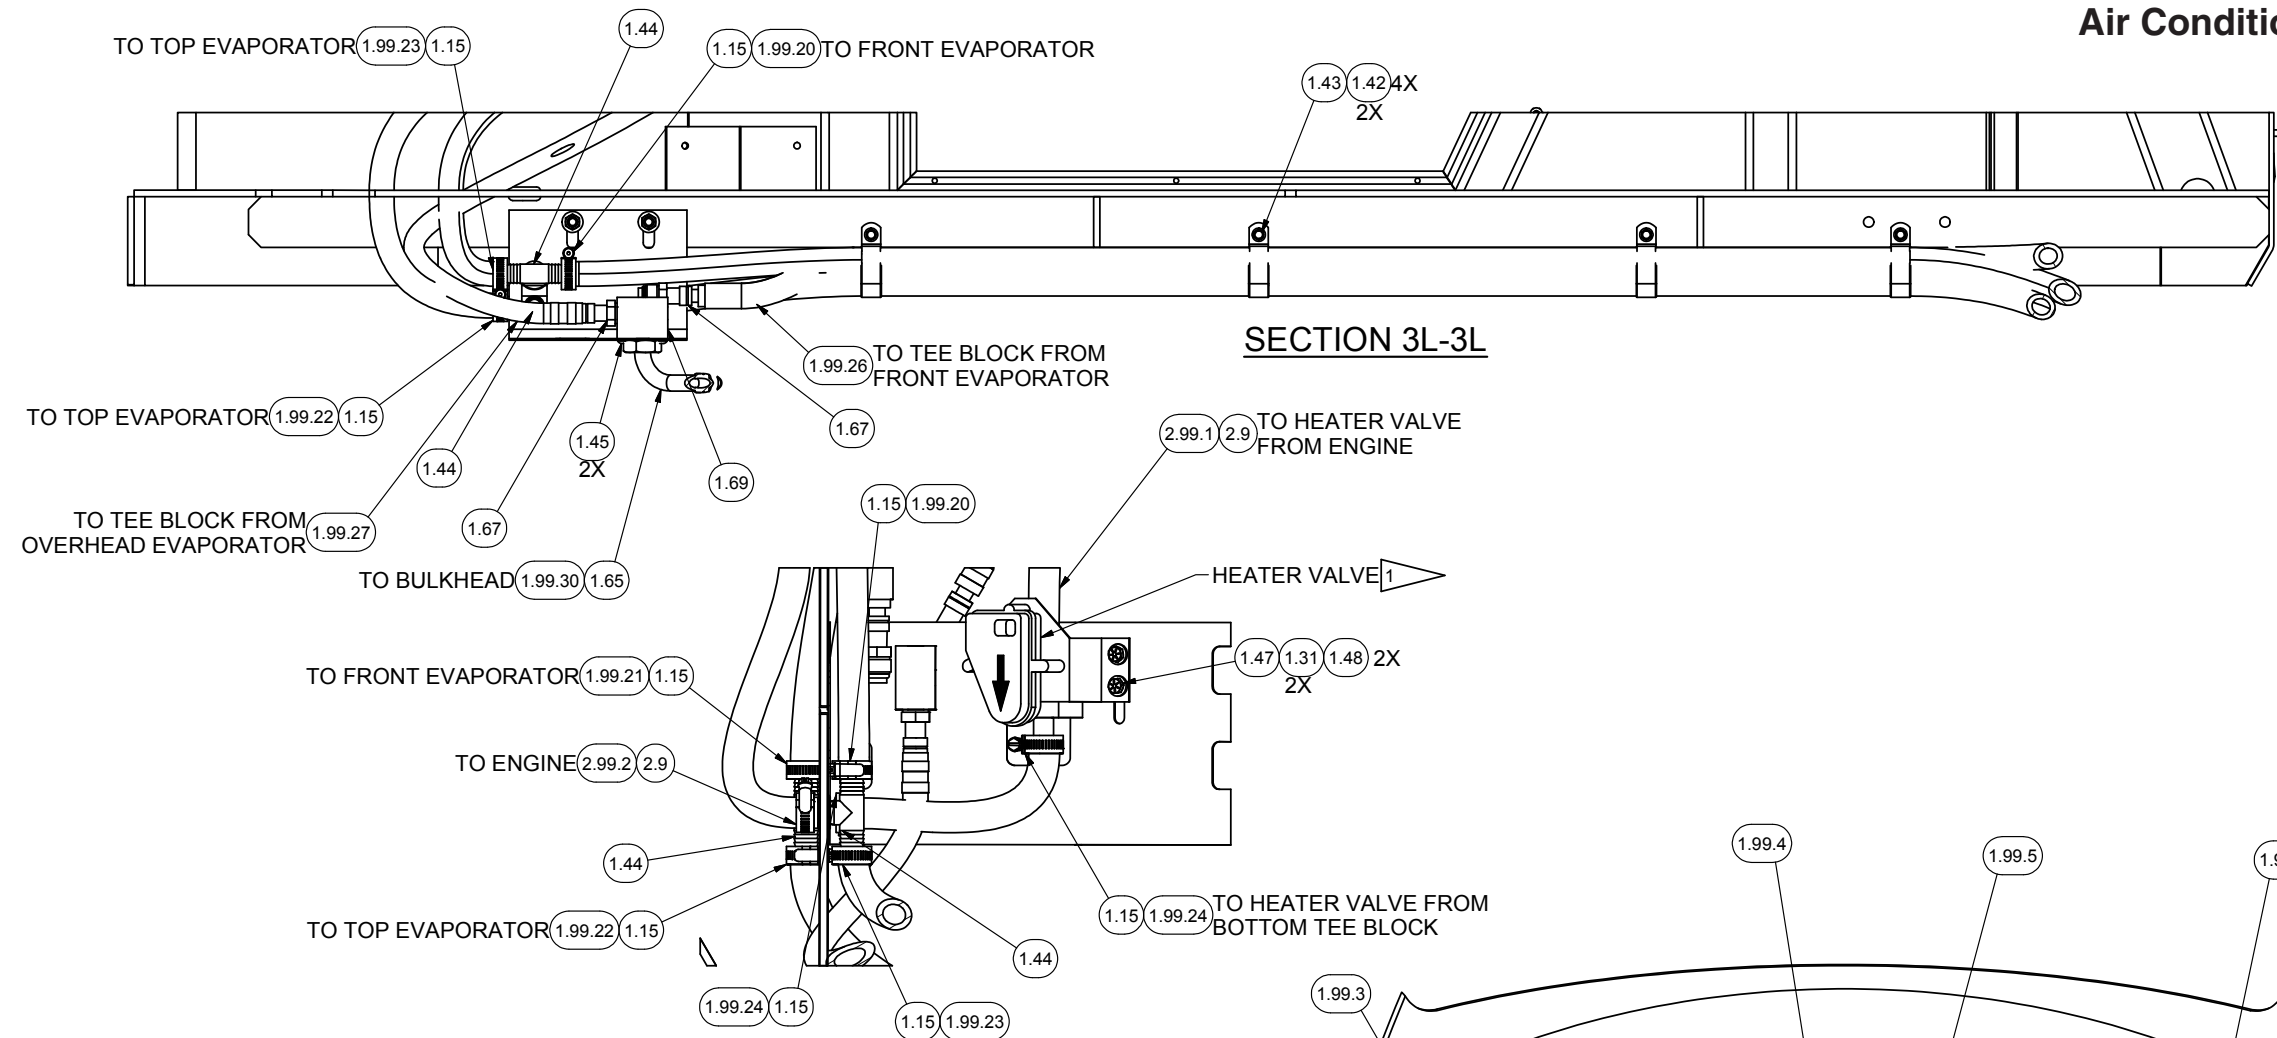

SECTION 3M-3M

SECTION 3L-3L