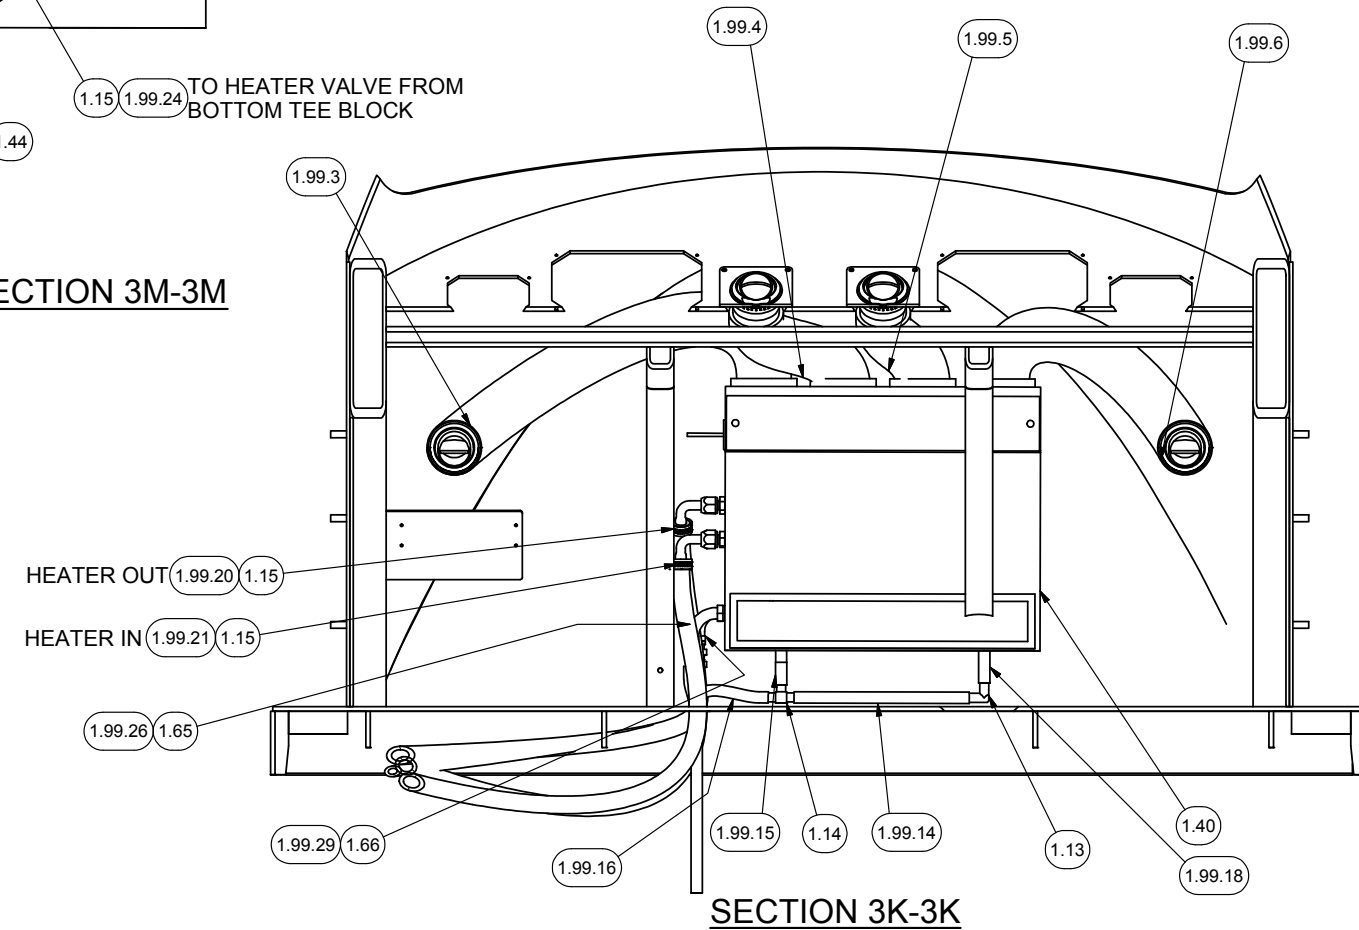

SECTION 3K-3K