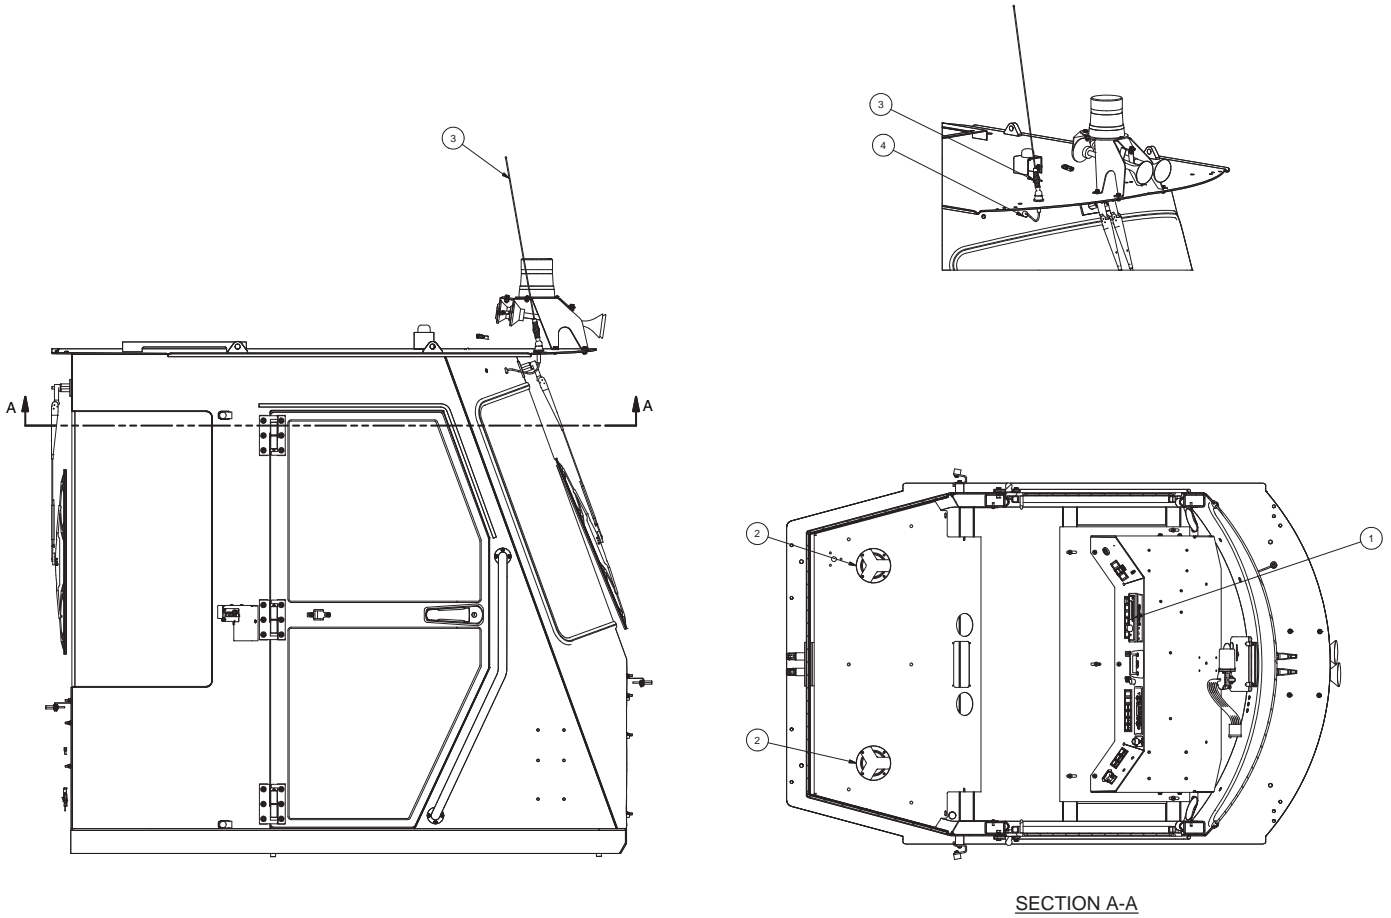

Stereo Installation

SECTION A-A

Item	Part No.	Qty	Description	Item	Part No.	Qty	Description
	<b>594229</b>		<b>Stereo/Cd Installation</b>				
1	244837	1	. Stereo/CD Player	3	226688	1	. Antenna
2	594067	2	. Speaker	4	586109	1	. Grommet, Rubber